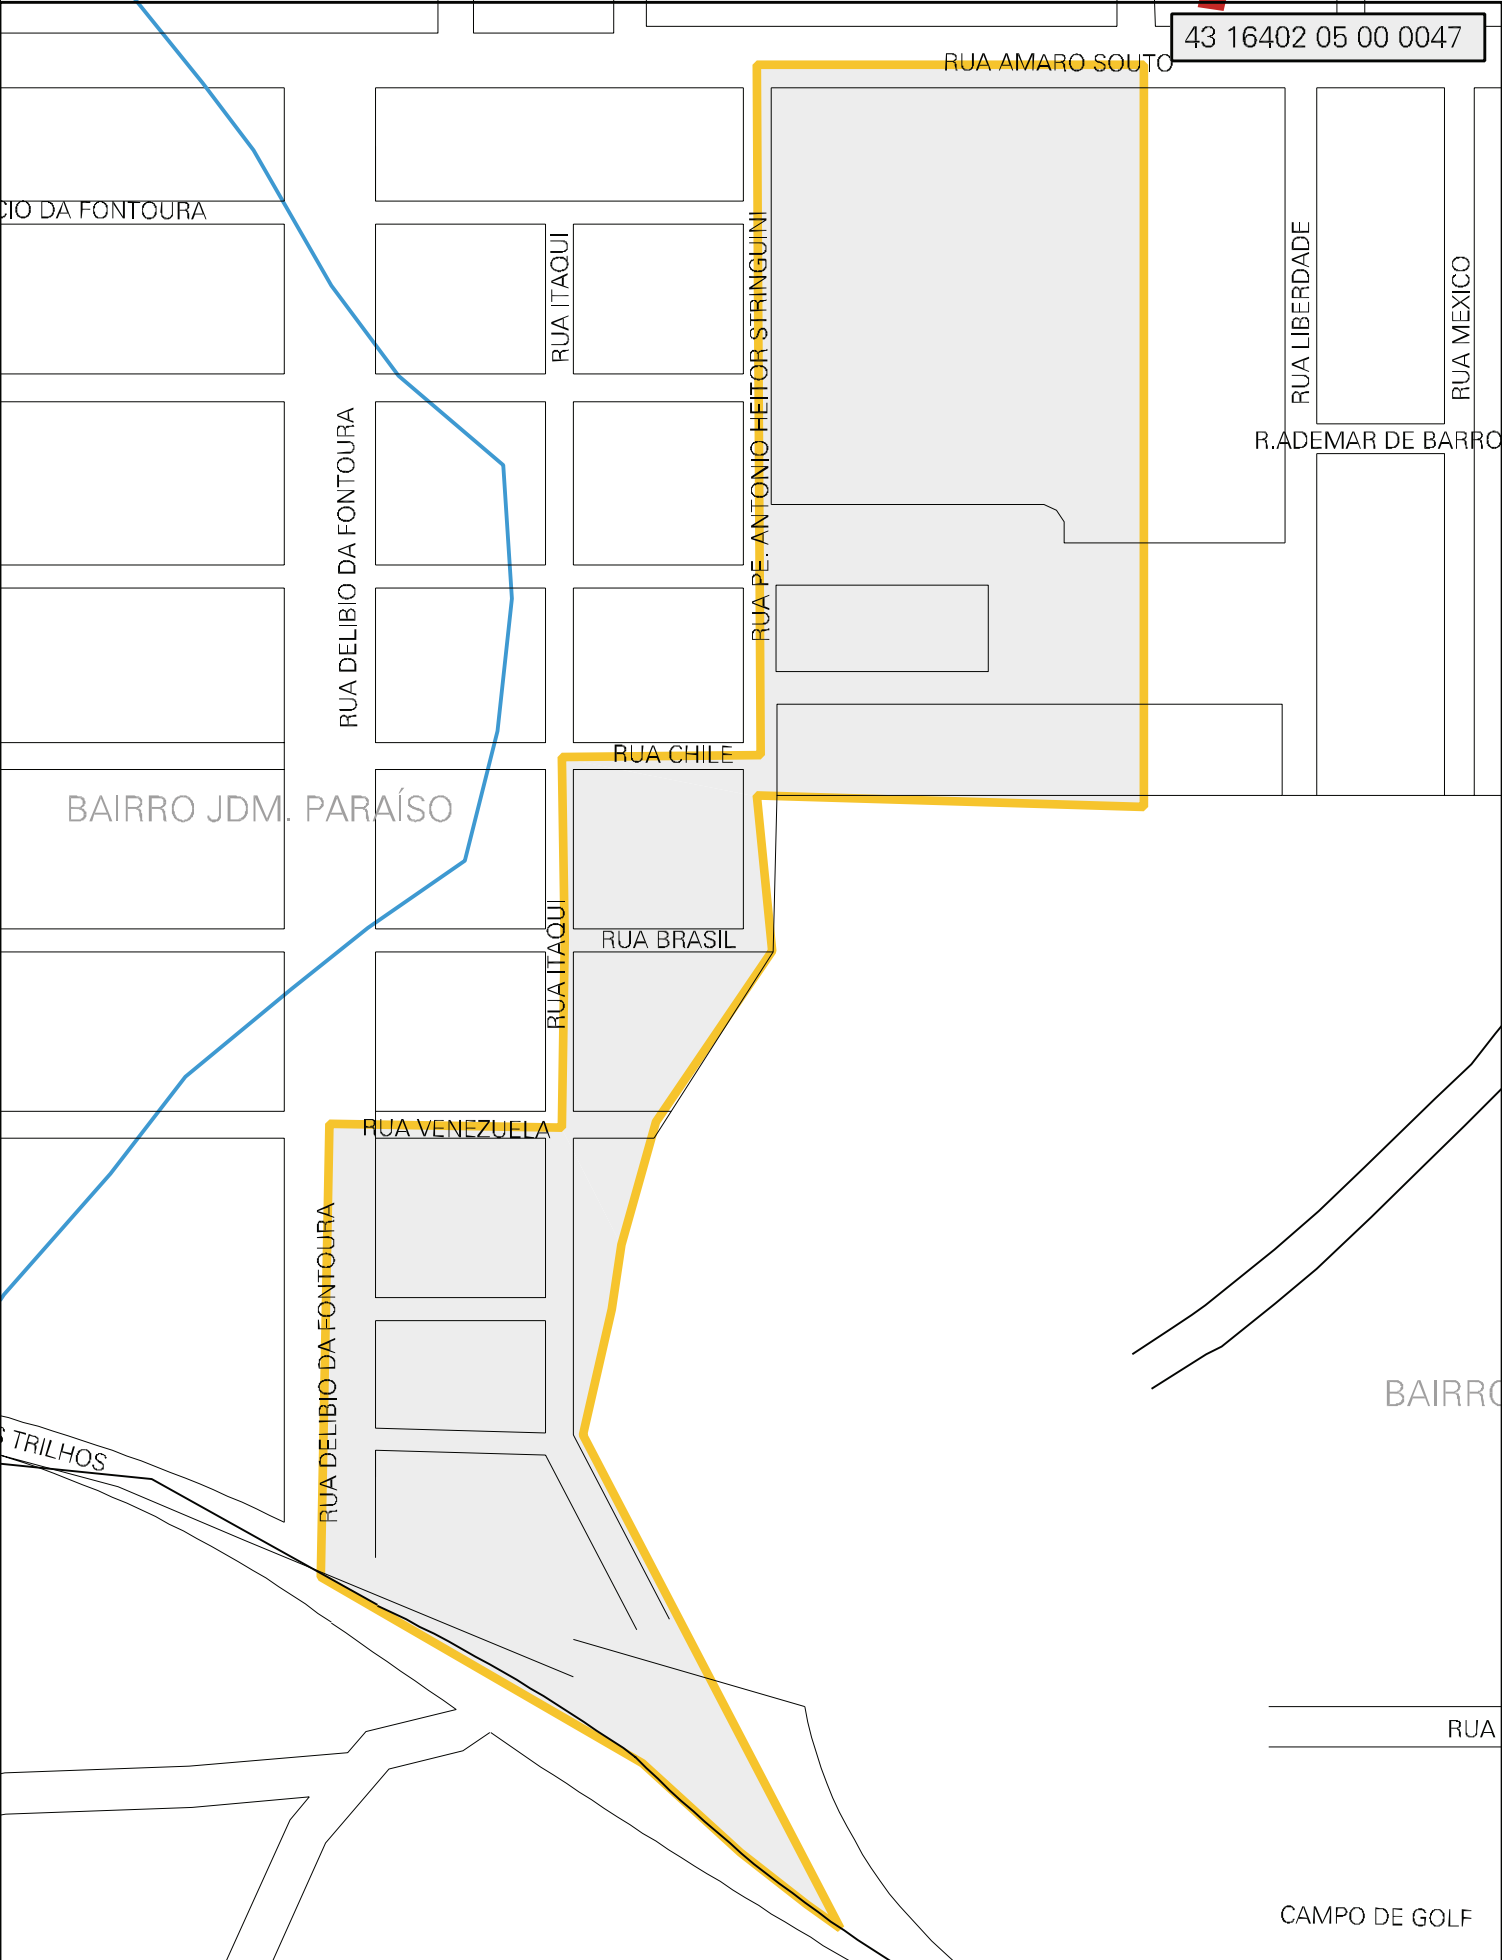

43 16402 05 00 0047

MUNICIPIO: 16402 - ROSÁRIO DO SUL
 DISTRITO: 05 - ROSÁRIO DO SUL
 SUBDISTRITO: 00
 SETOR: 0047 SITUACAO: 10
 BAIRRO: 017 - JARDIM PARAÍSO

ESTADO DO RIO GRANDE DO SUL
 MAPA DE SETOR URBANO - MSU
 ESCALA: 1 : 3323