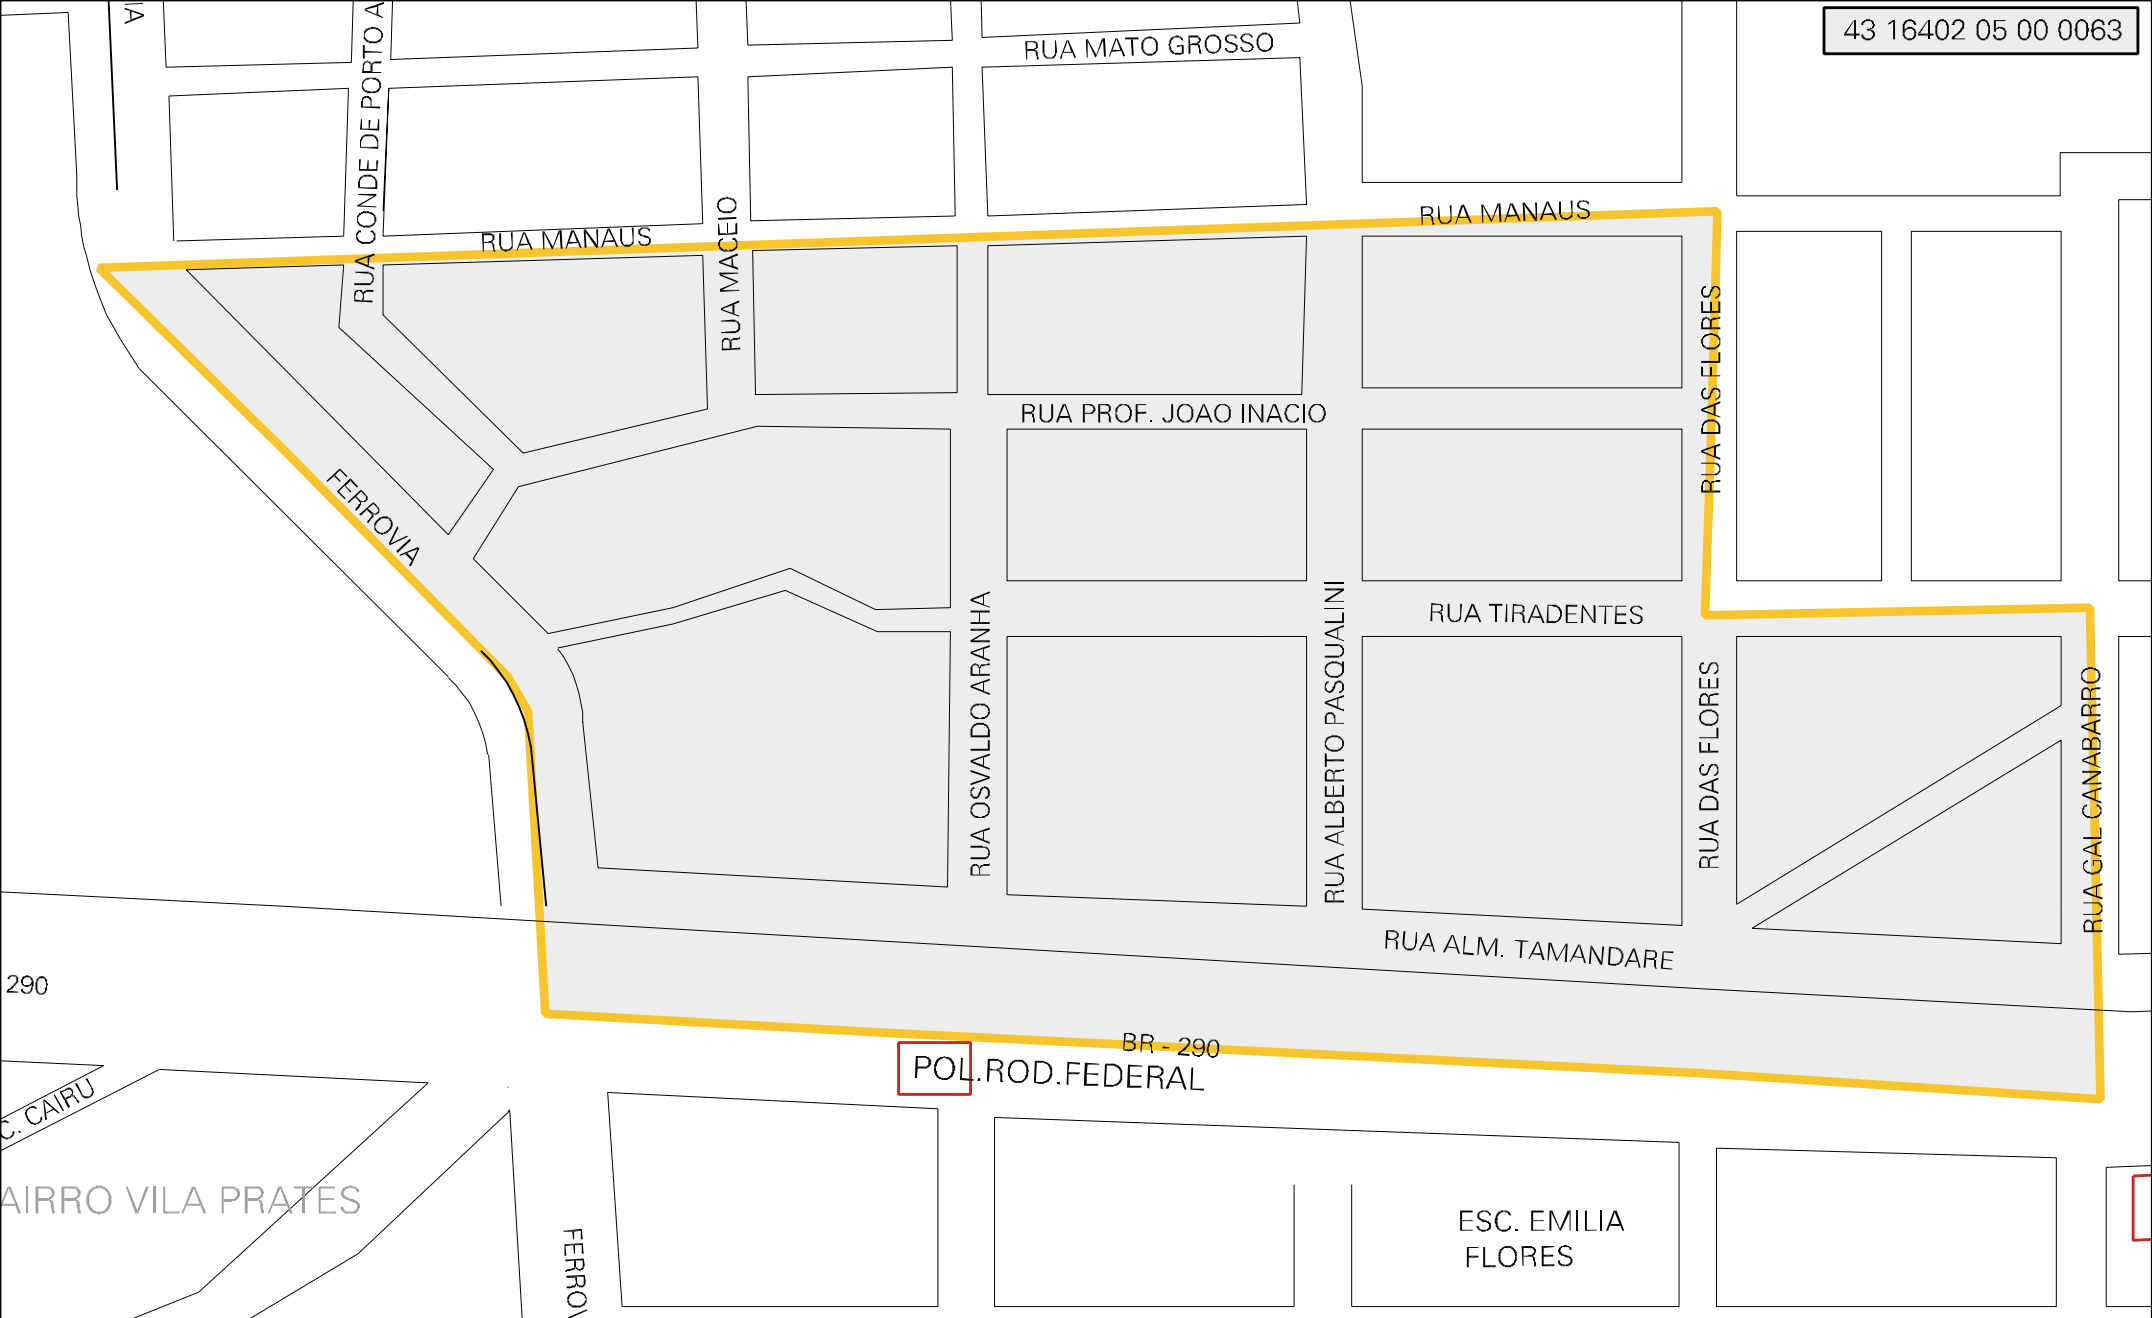

43 16402 05 00 0063

290

BR - 290  
POL. ROD. FEDERAL

C. CAIRU  
VILA PRATES

ESC. EMILIA  
FLORES

MUNICIPIO: 16402 - ROSÁRIO DO SUL  
DISTRITO: 05 - ROSÁRIO DO SUL  
SUBDISTRITO: 00  
SETOR: 0063 SITUACAO: 10  
BAIRRO: 025 - VILA NOVA

ESTADO DO RIO GRANDE DO SUL  
MAPA DE SETOR URBANO - MSU  
ESCALA: 1 : 3028