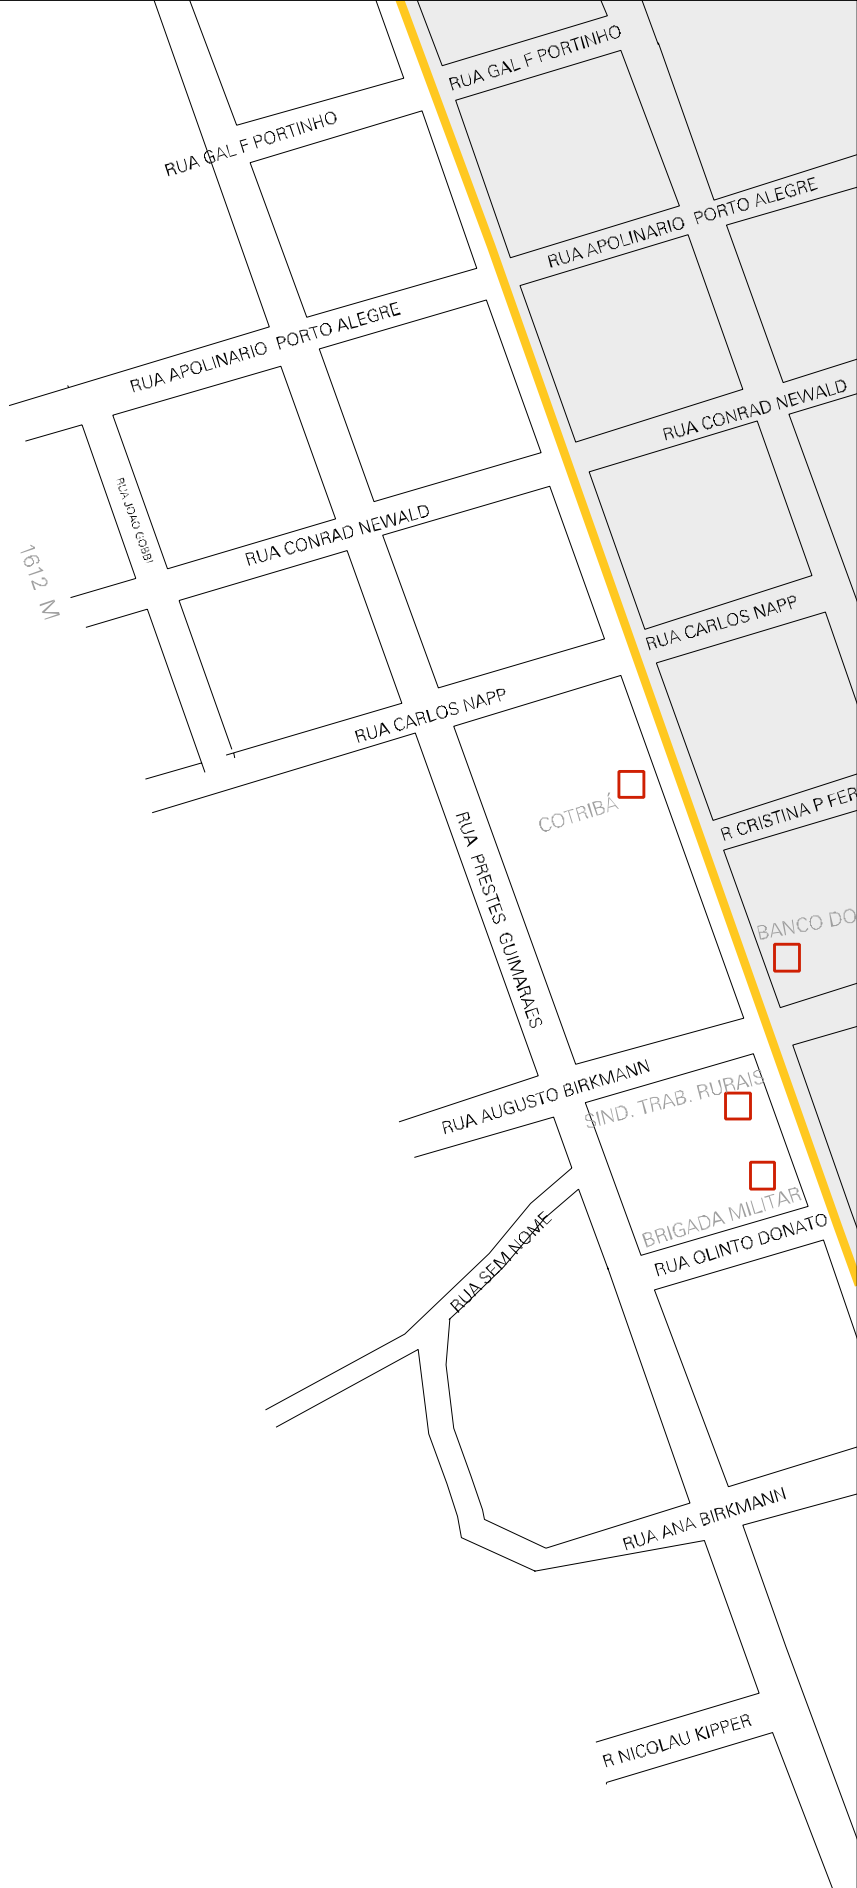

350 M

RUA CORNELIO LINBERGER

RUA CORNELIO LINBERGER

RUA CAP AUGUSTO HELMER

RUA JACOB LOMBERG

RUA EGIDIO VESCIA

RUA CAP AUGUSTO HELMER

RUA EGIDIO VESCIA

PRAÇA B DE MAIO

CAMARA MUNICIPAL

HOSPITAL MUNICIPAL

ASILO

POSTO DE SAUDE

RUA OLIVEIRA SALGADO

PRAÇA CASTRO E SILVA

RUA OLIVEIRA SALGADO

RUA SALDANHA DA GAMA

PREFEITURA

AVENIDA SILVA TAVARES

RUA BARAO SAO JACOB

RUA BARAO SAO JACOB

RUA BARAO DO IBICUI

RUA JACOB LOMBERG

RUA BARAO DO IBICUI

RUA CARLOS COISERTZ

RUA SENA MOREIRA 2

RUA CARLOS COISERTZ

2030 M

RARI

BRASIL

RUA AUGUSTO BIRKMAN

RUA SEM NOME