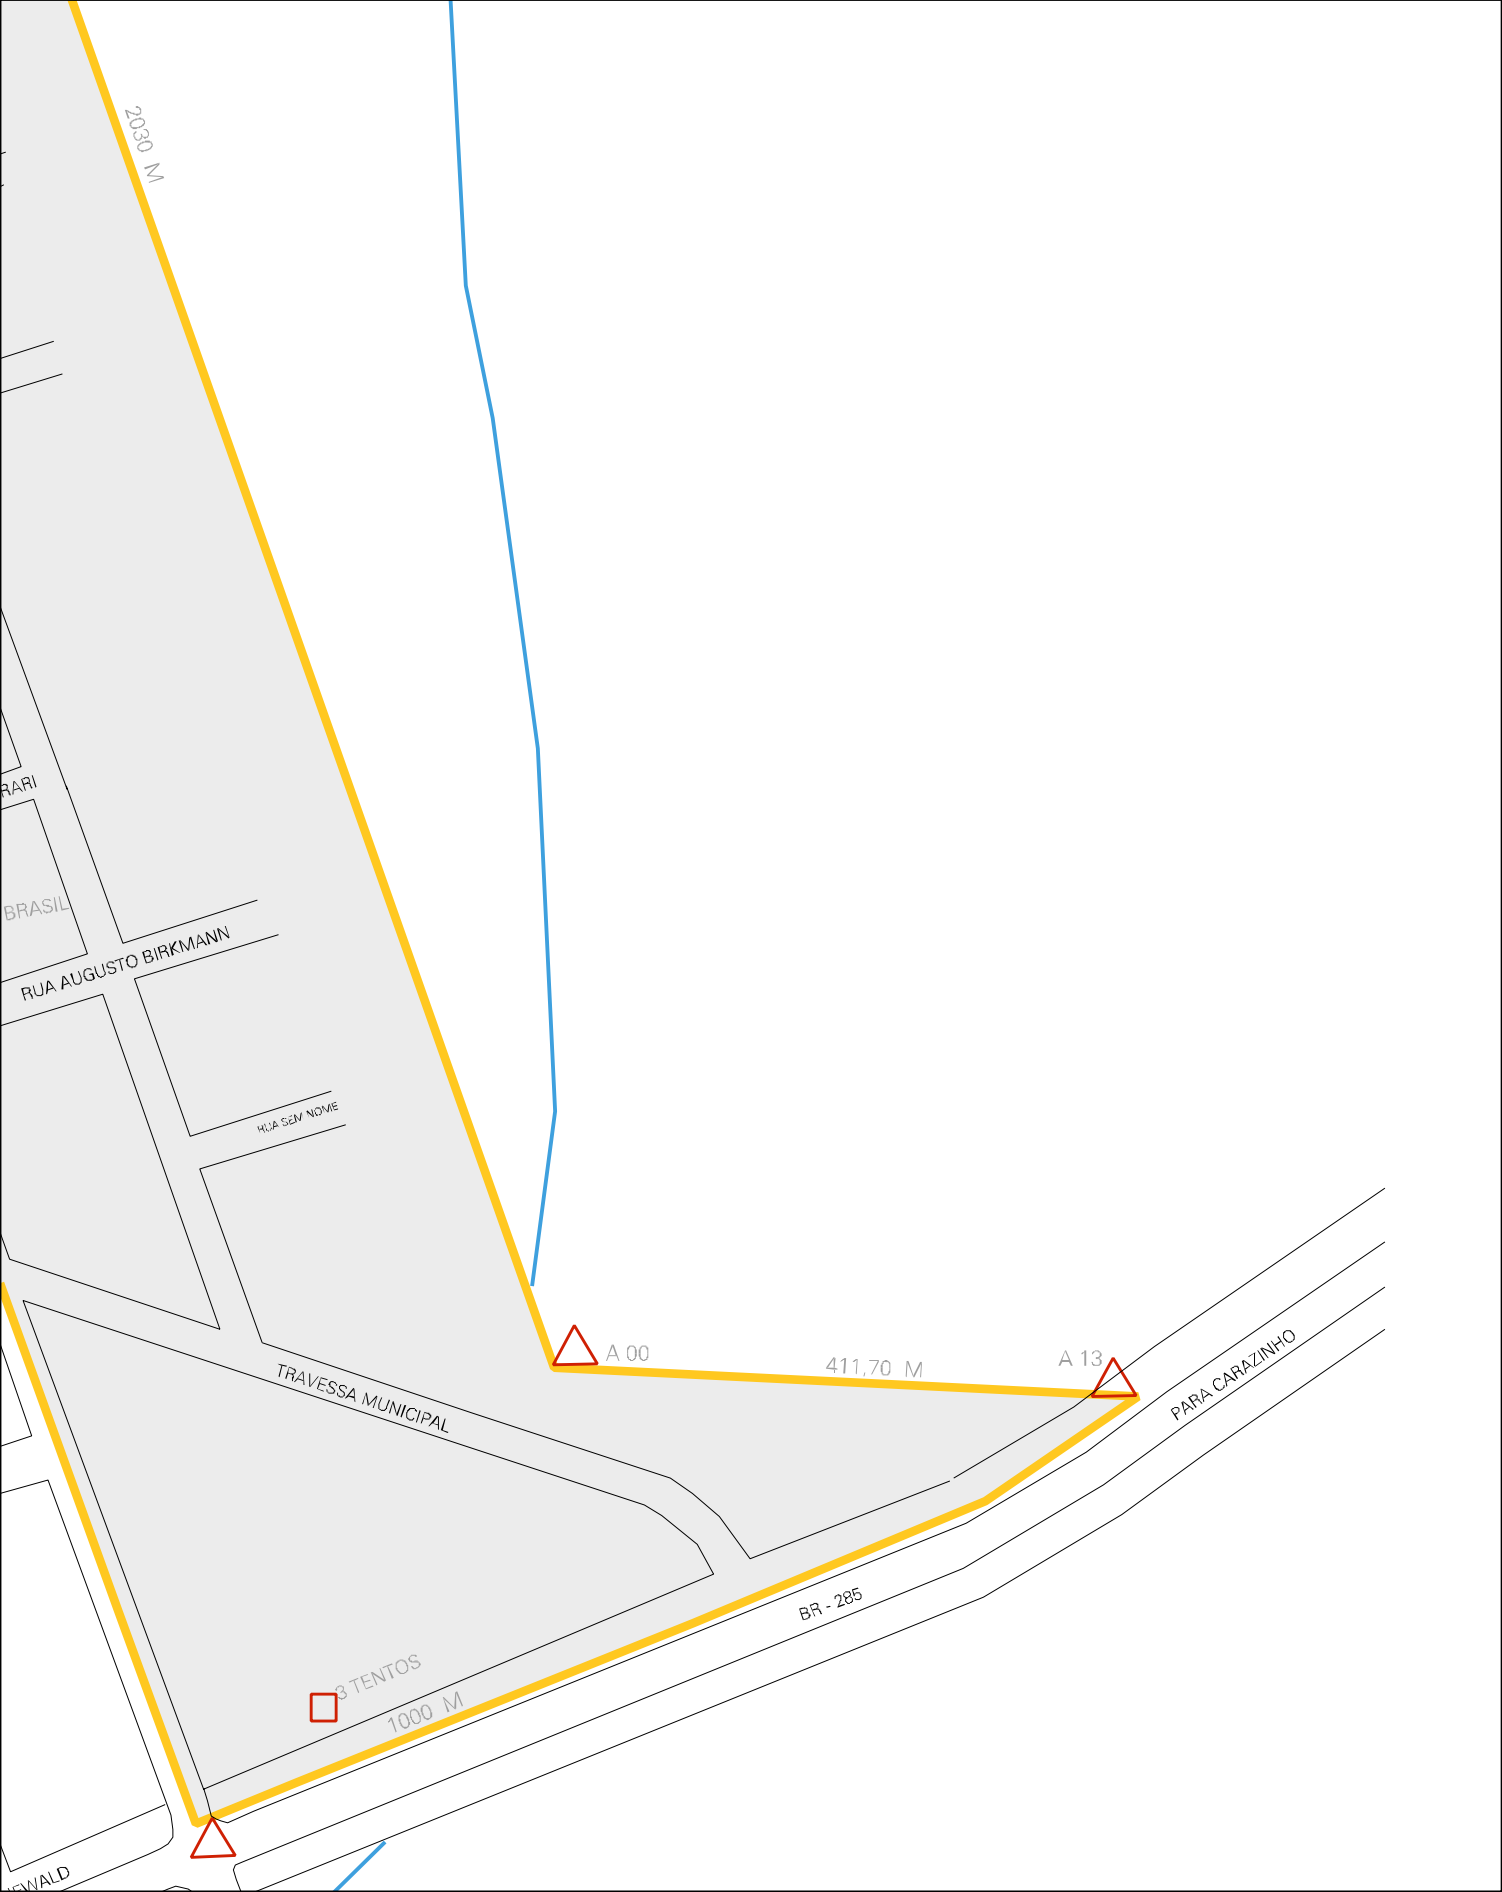

2030 M

RARI

BRASIL

RUA AUGUSTO BIRKMAN

RUA SEM NOME

TRAVESSA MUNICIPAL

A 00

411,70 M

A 13

PARA CARAZINHO

3 TENTOS
1000 M

BR - 285

WALD

ESTADO DO RIO GRANDE DO SUL
MAPA DE SETOR URBANO - MSU
ESCALA: 1 : 4572