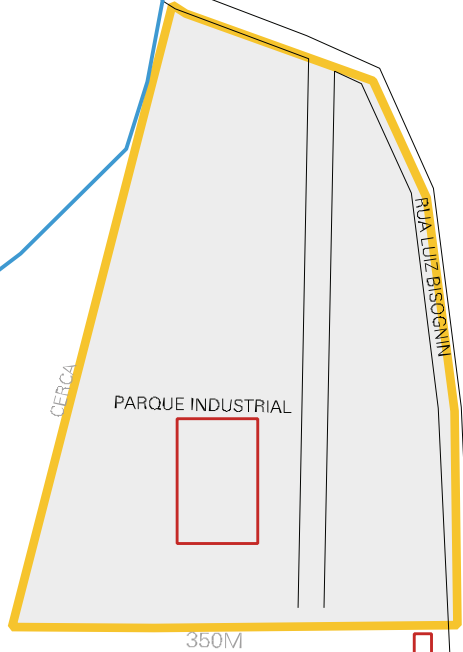

ALBERY DOS SANTOS  
P-39

TERRAS DE ALBERY

714,36M

TERRAS DE JOAO EVANGELISTA

TERRAS DE VALDEMAR BISOGNIN

P-38

350M

BORGES DA SILVEIRA  
P-37

MUNICIPIO: 16451 - SALTO DO JACUÍ  
 DISTRITO: 05 - SALTO DO JACUÍ  
 SUBDISTRITO: 00  
 SETOR: 0009 SITUACAO: 20  
 BAIRRO: 005 - MENINO DEUS

ESTADO DO RIO GRANDE DO SUL  
 MAPA DE SETOR URBANO - MSU  
 ESCALA: 1 : 4447