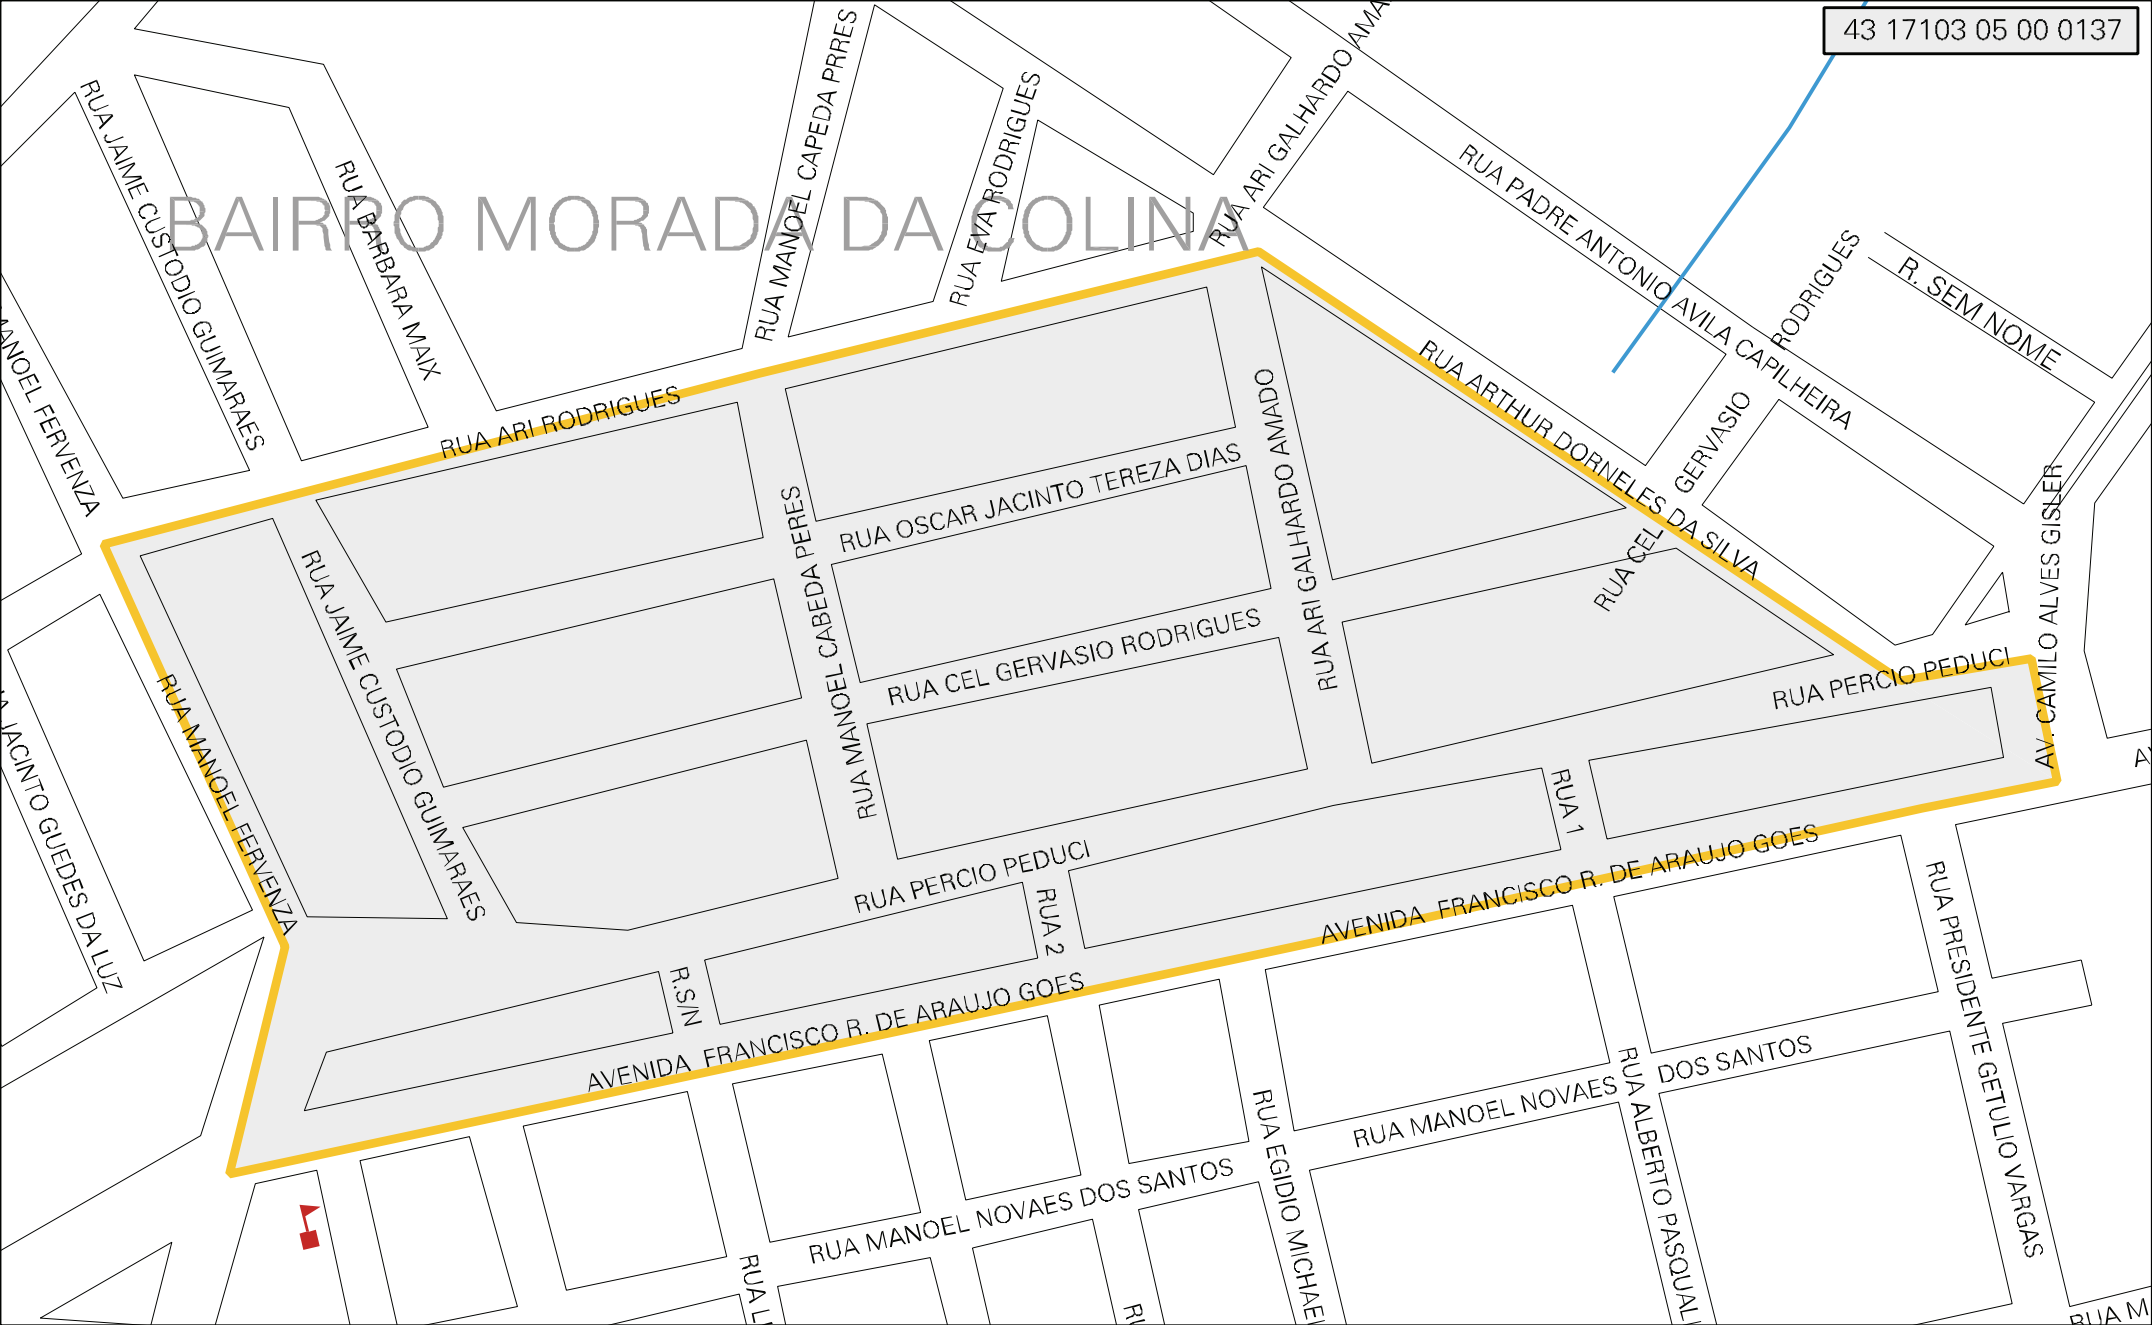

# BAIRRO MORADA DA COLINA

MUNICIPIO: 17103 - SANT'ANA DO LIVRAMENTO  
 DISTRITO: 05 - SANT'ANA DO LIVRAMENTO  
 SUBDISTRITO: 00  
 SETOR: 0137 SITUACAO: 10  
 BAIRRO: 025 - MORADA DA COLINA

ESTADO DO RIO GRANDE DO SUL  
 MAPA DE SETOR URBANO - MSU  
 ESCALA: 1 : 3167