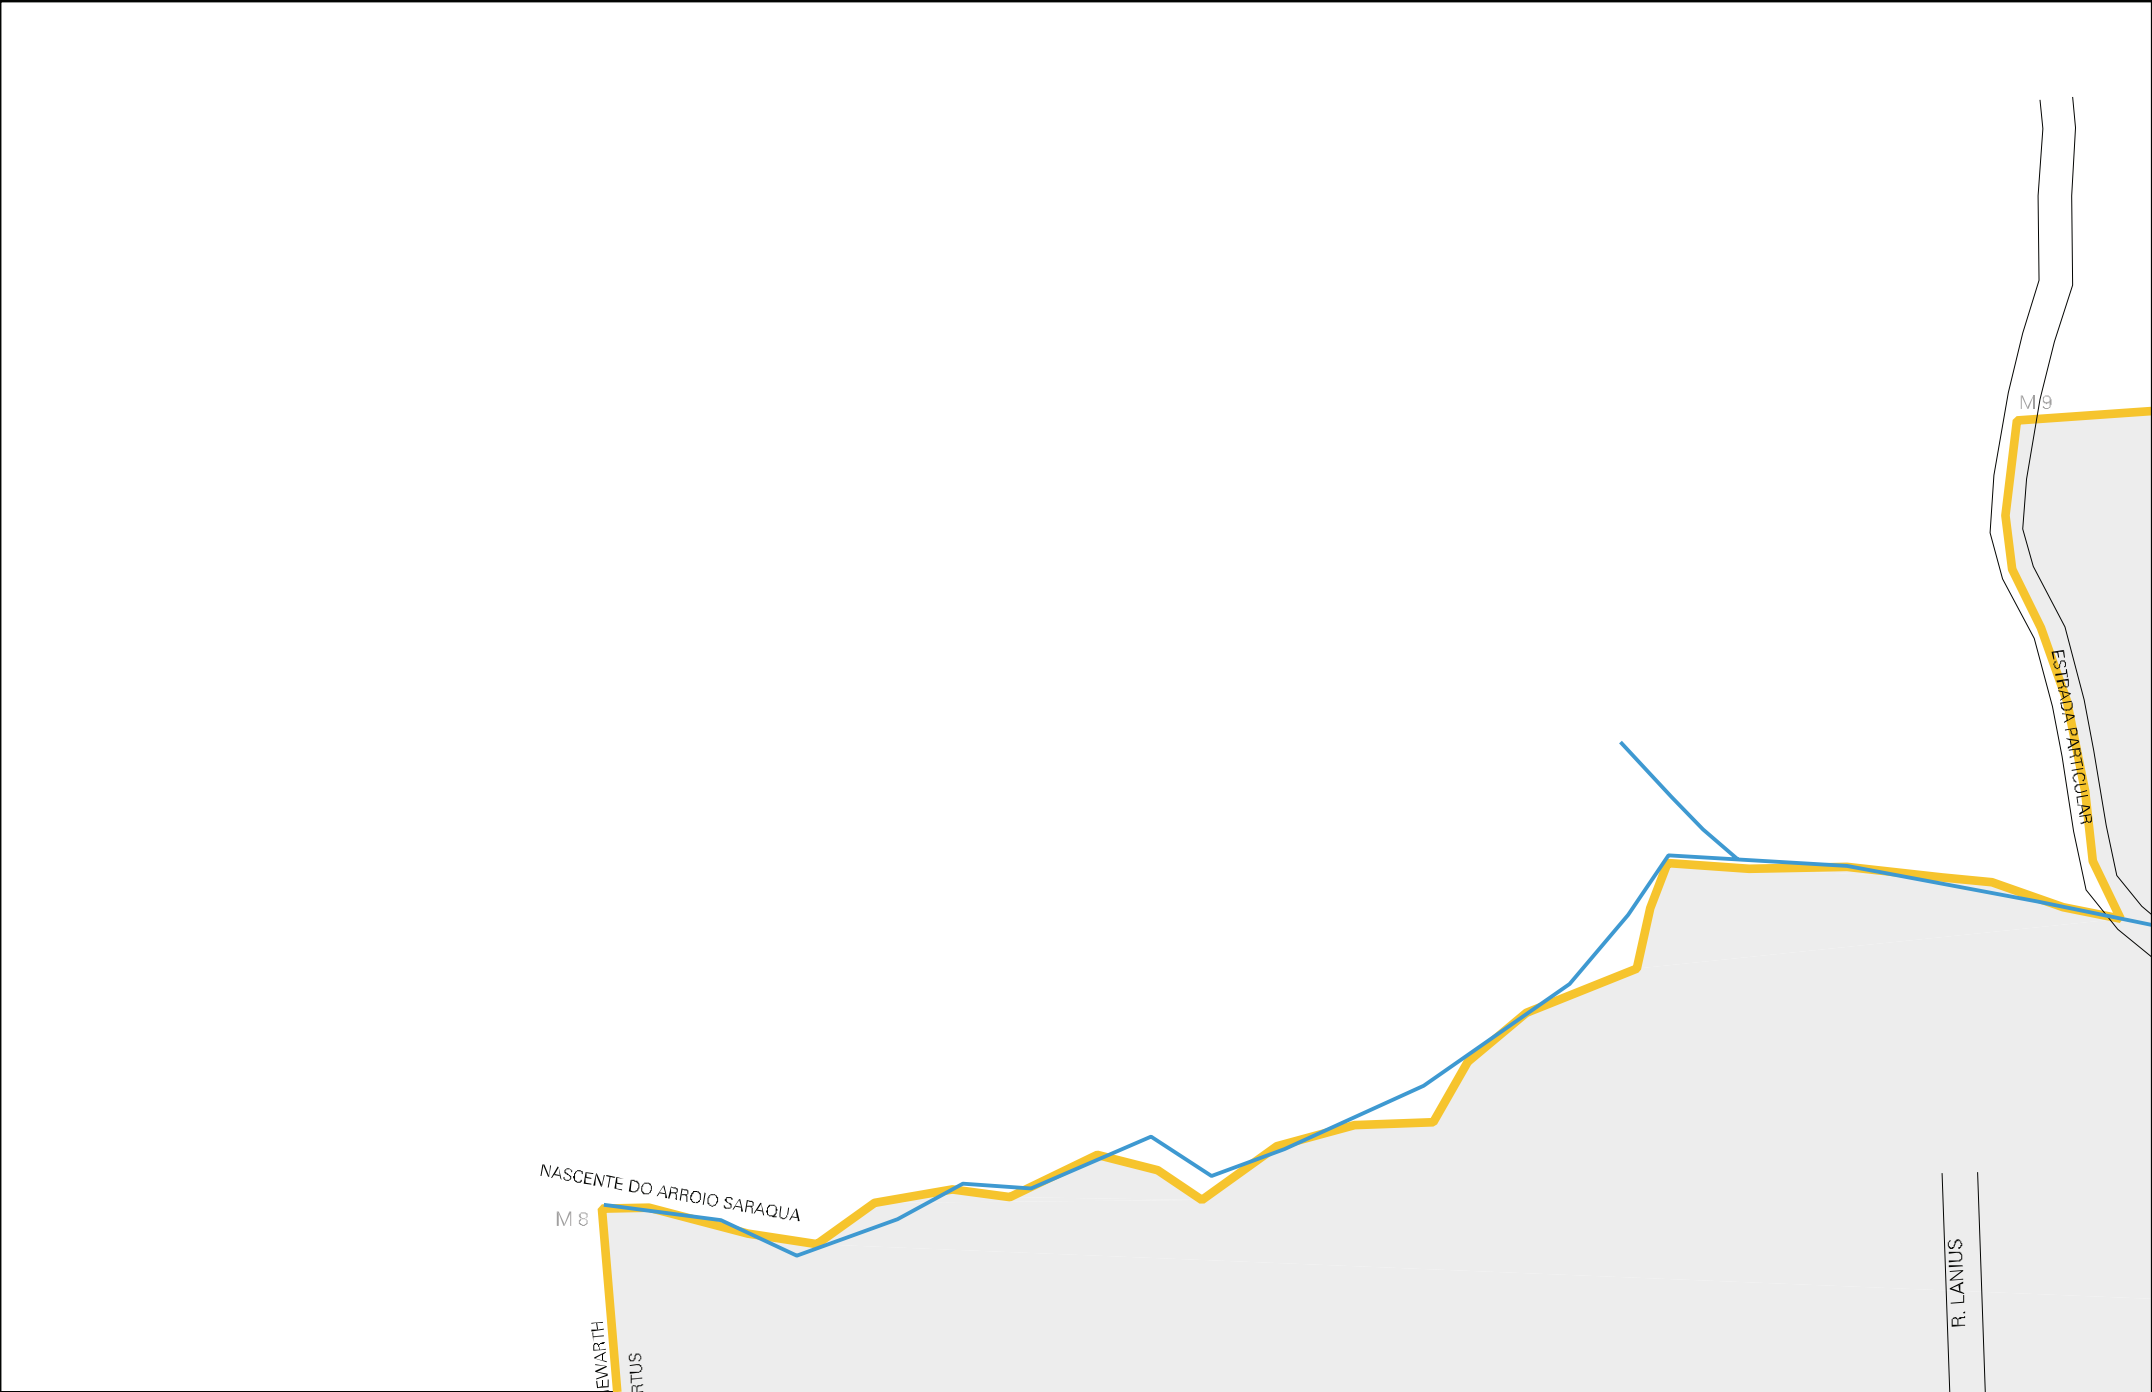

NASCENTE DO ARROIO SARAQUA

M 8

EWARTH  
ERTUS

M 9

ESTRADA PARTICULAR

R. LANIUS

43 16758 05 00 0006

ESTRADA

M 10

ARROIO SARAQUA

RUA PAULI

RUA JOSE A. BRAUN

CALCADOS ANDREZA

550 M

R. PE. JOSE A. WEILER

R. PARTICULAR

R. ALBINO WEILER

RUA 9 DE FEVEREIRO

SOCIEDADE  
CLUBE DOS  
RESERVISTAS

RUA 9 DE FEVEREIRO

POSTO  
IBGE

AVENIDA 28 DE MAIO

RUA 7 DE SETEMBRO

RUA 2 DE NOVENBRO

CRECHE