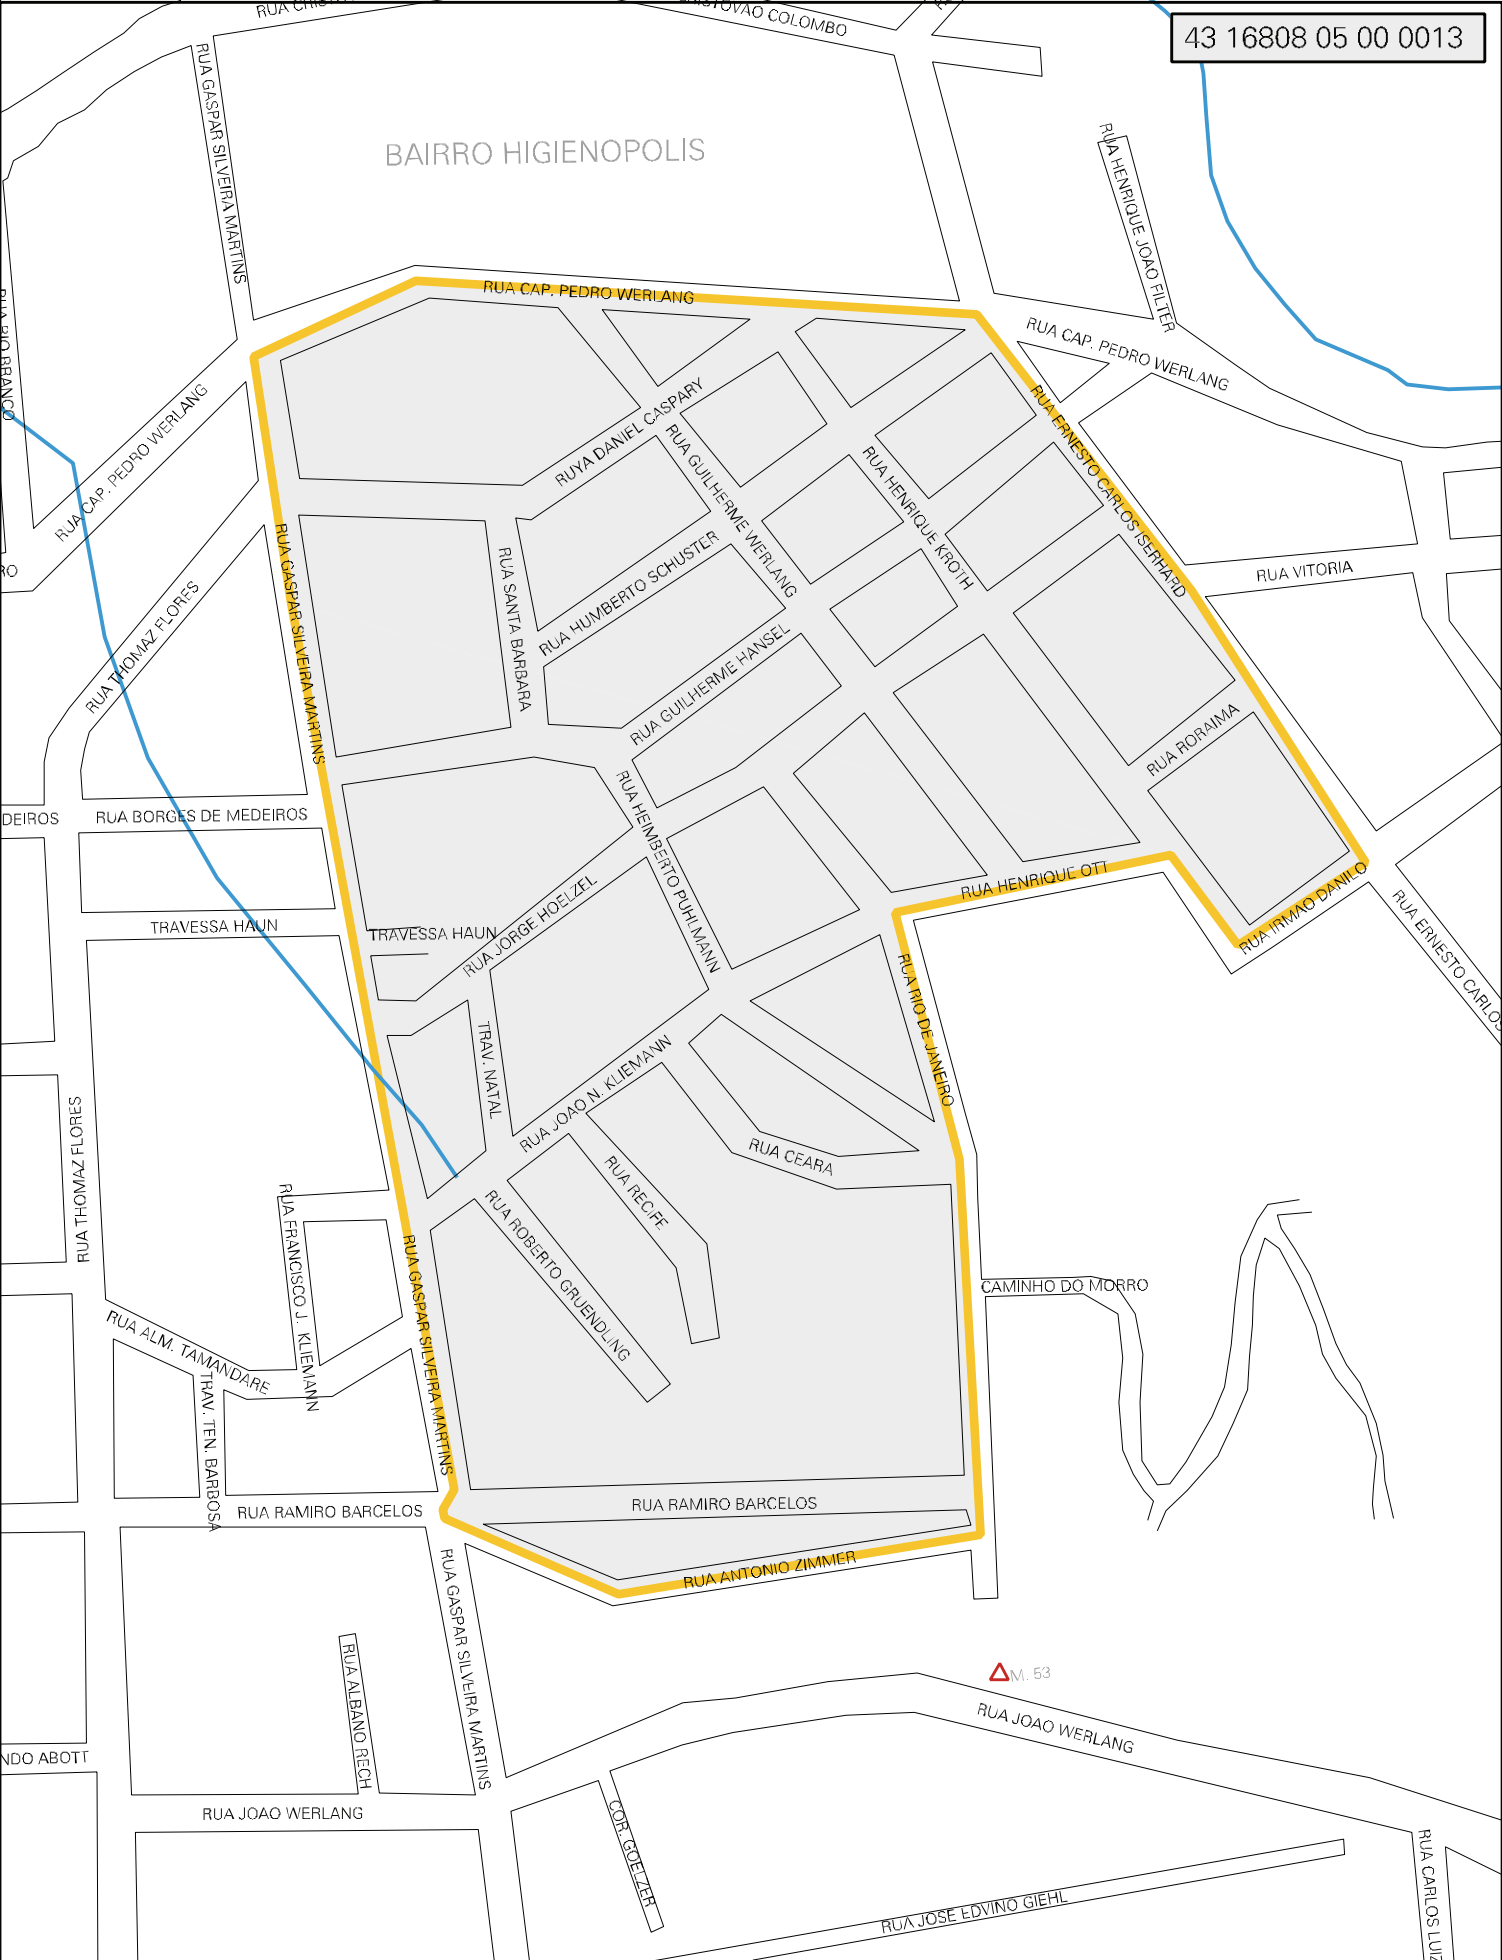

# BAIRRO HIGIENOPOLIS

MUNICIPIO: 16808 - SANTA CRUZ DO SUL  
 DISTRITO: 05 - SANTA CRUZ DO SUL  
 SUBDISTRITO: 00  
 SETOR: 0013 SITUACAO: 10  
 BAIRRO: 002 - HIGIENÓPOLIS

ESTADO DO RIO GRANDE DO SUL  
 MAPA DE SETOR URBANO - MSU  
 ESCALA: 1 : 4987