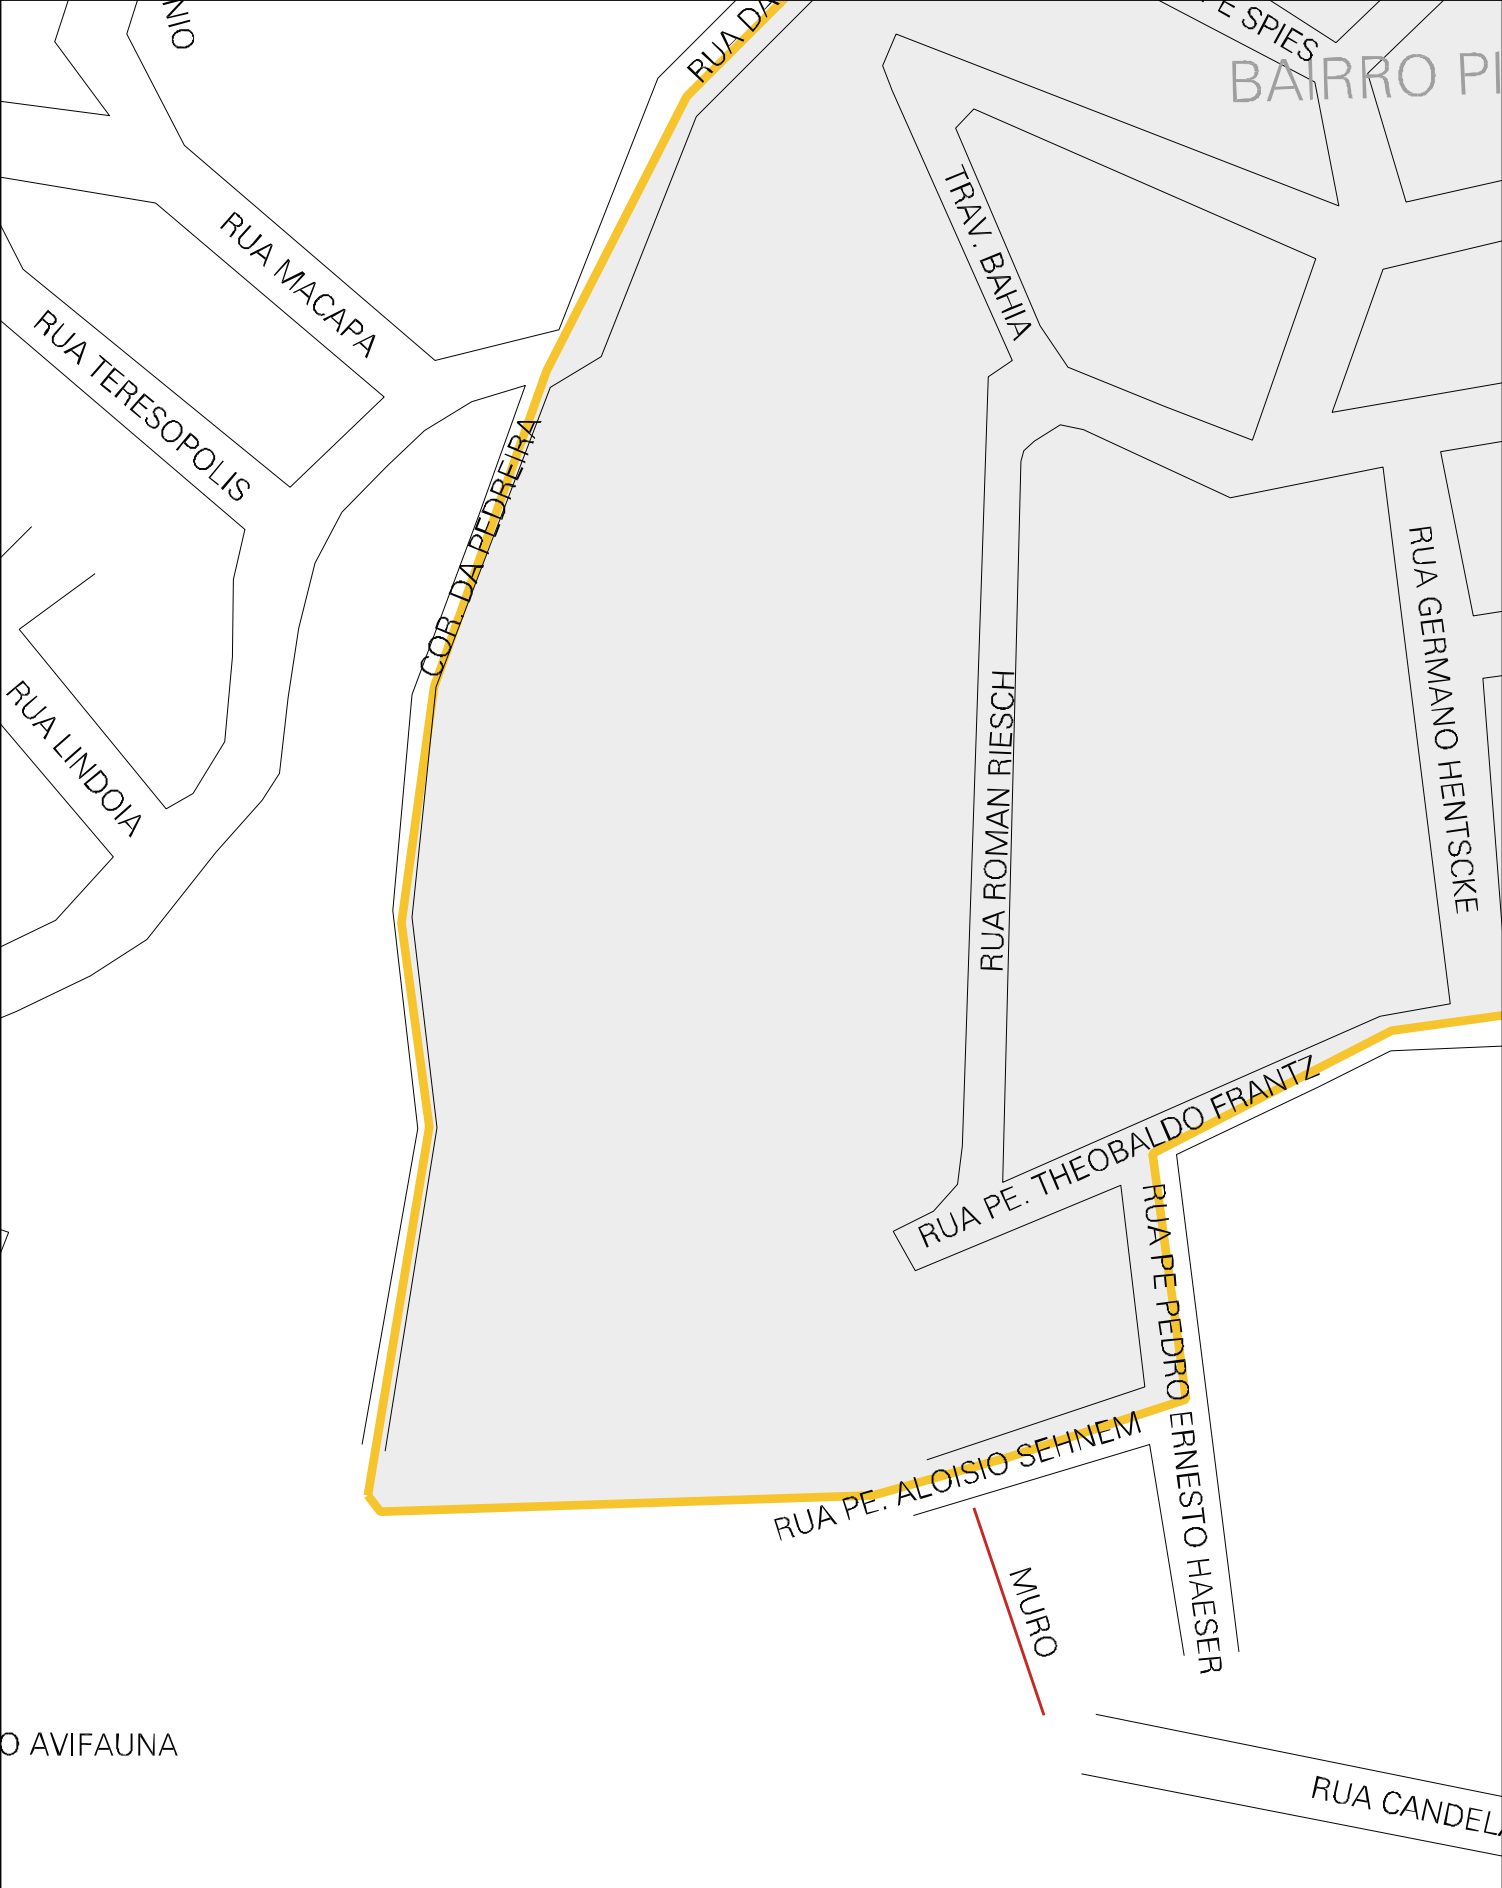

RUA CAI

RUA IRMAO SEBASTIAO

RUA PITA PINHEIRO

RUA LEONEL DO PRADO

BAIRRO FIGUEIRA

RUA ARTHUR BERNARDES

RUA VASCO DE AZEVEDO

RUA ERNESTO ALVARES

TRAVESSA SANTO ANDRE

CORREDOR MIGUEL DE ASSIS

BECO DO CARMO

TRAVESSA DO CARMO

RUA FELIPE JACOBUS FILHO

RUA MARECHAL FLORIANO

AVENIDA PAUL HARRIS

AV. DEP. EUCLIDES N. KLIEMANN

TR. SAO PAULO

RUA LEONEL DO PRADO

RUA ALAGOAS

RUA PITA PINHEIRO

O AVIFAUNA

MUNICIPIO: 16808 - SANTA CRUZ DO SUL
DISTRITO: 05 - SANTA CRUZ DO SUL
SUBDISTRITO: 00
SETOR: 0021 SITUACAO: 10
BAIRRO: 006 - PIRATINI

CORR. DARCI DIAS

RUA JOAO PAULO I

RUA DONA CARLOTA

RUA JOSE PEDRO FROHLICH

RUA SANTA MARIA

RUA FLORIANOPOLIS

RUA CURITIBA

RUA DONA CARLOTA