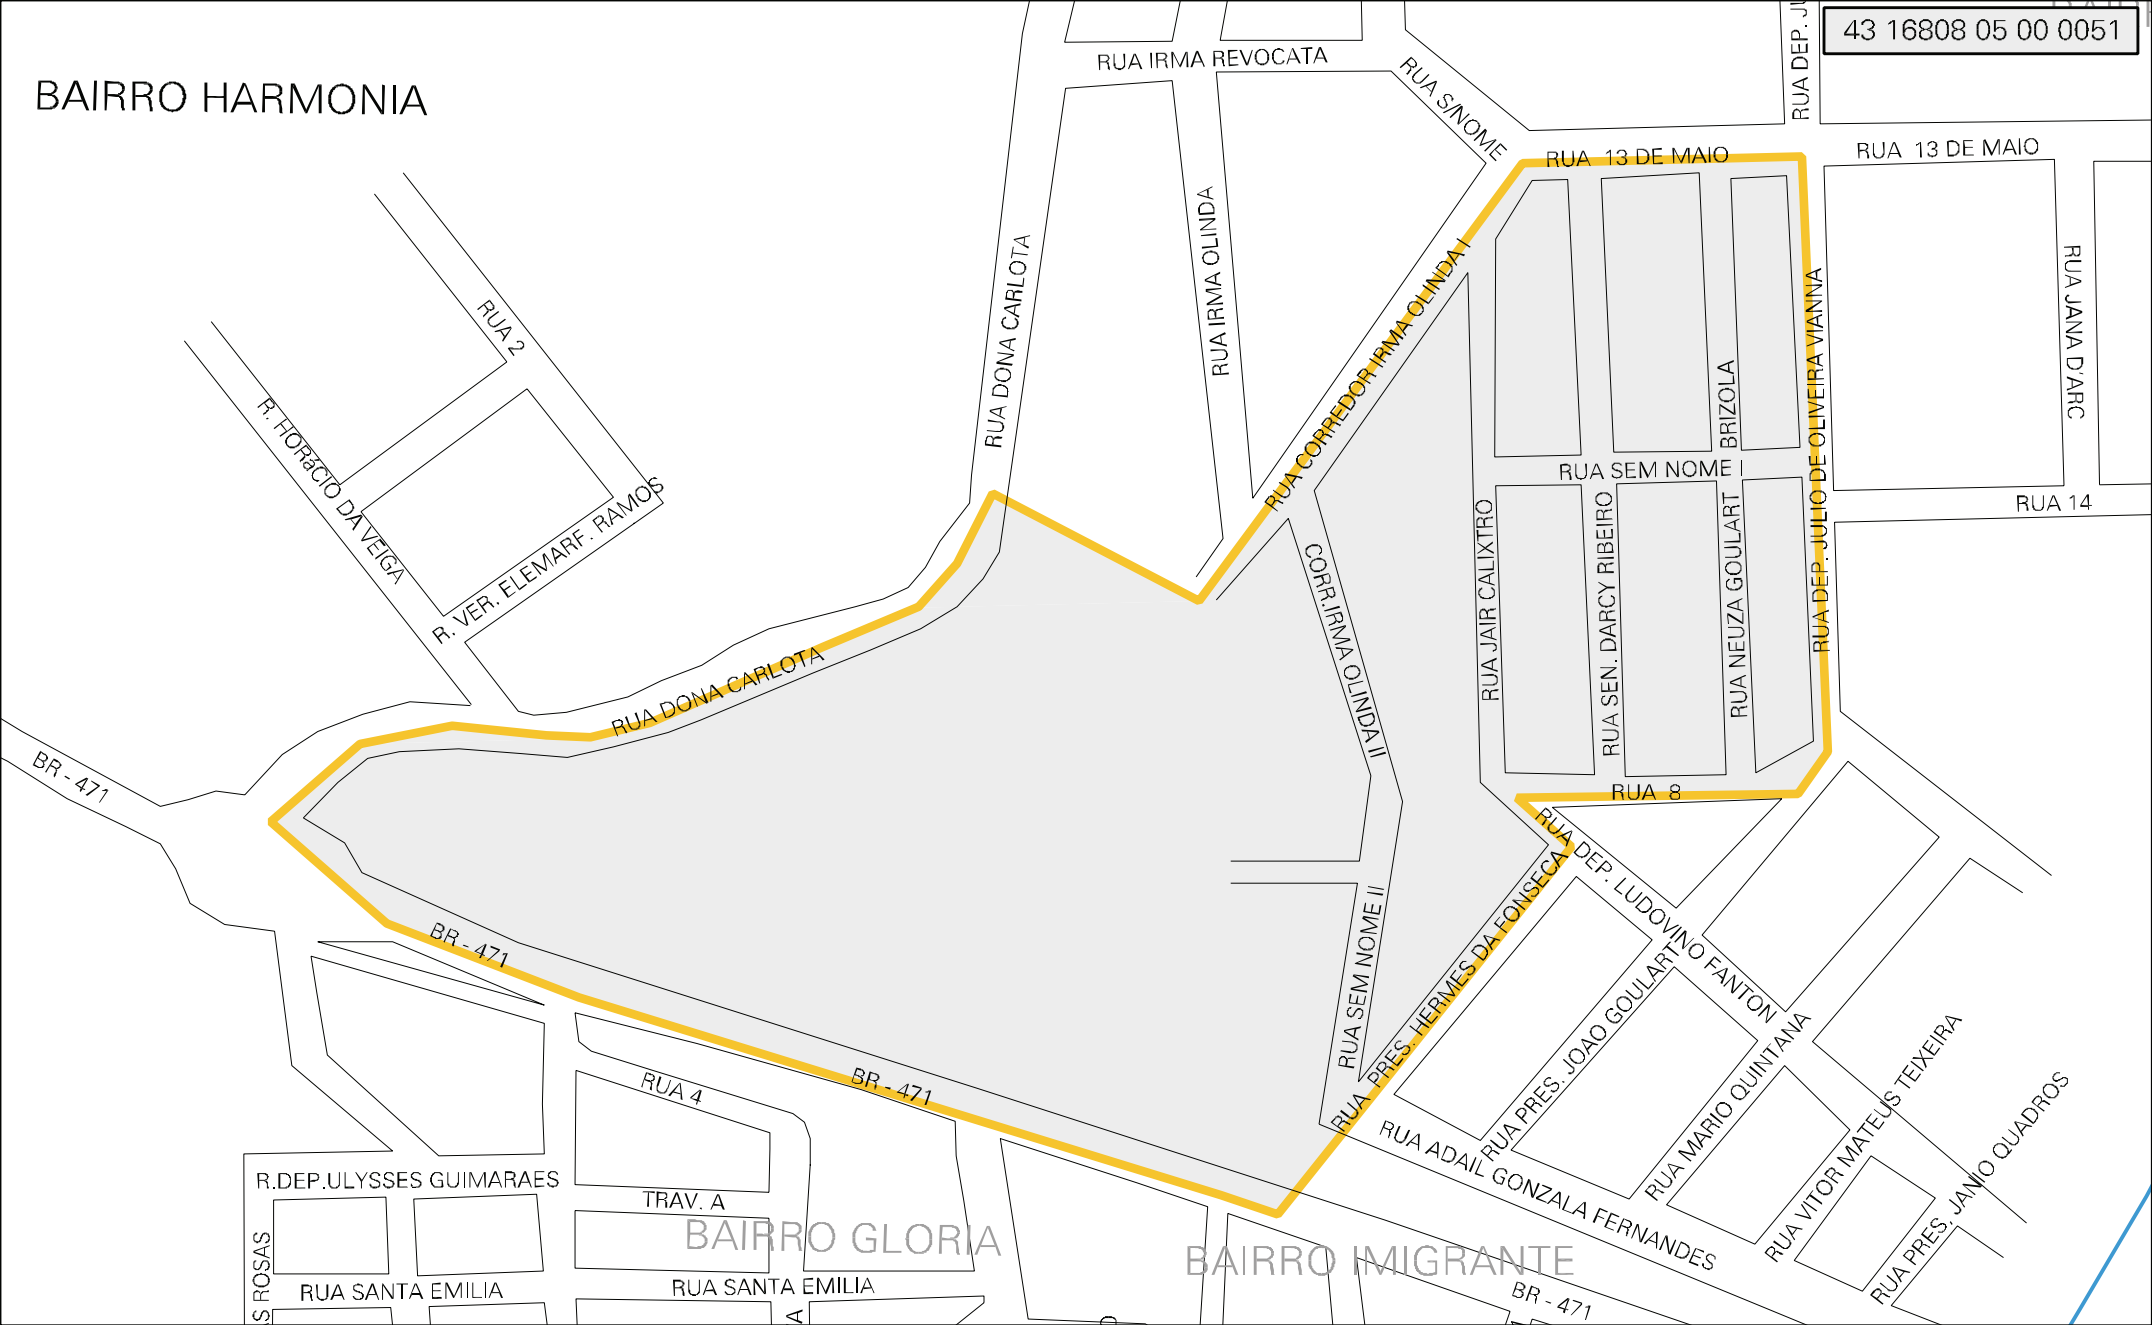

# BAIRRO HARMONIA

MUNICIPIO: 16808 - SANTA CRUZ DO SUL  
 DISTRITO: 05 - SANTA CRUZ DO SUL  
 SUBDISTRITO: 00  
 SETOR: 0051 SITUACAO: 10  
 BAIRRO: 018 - MENINO DEUS

ESTADO DO RIO GRANDE DO SUL  
 MAPA DE SETOR URBANO - MSU  
 ESCALA: 1 : 3523