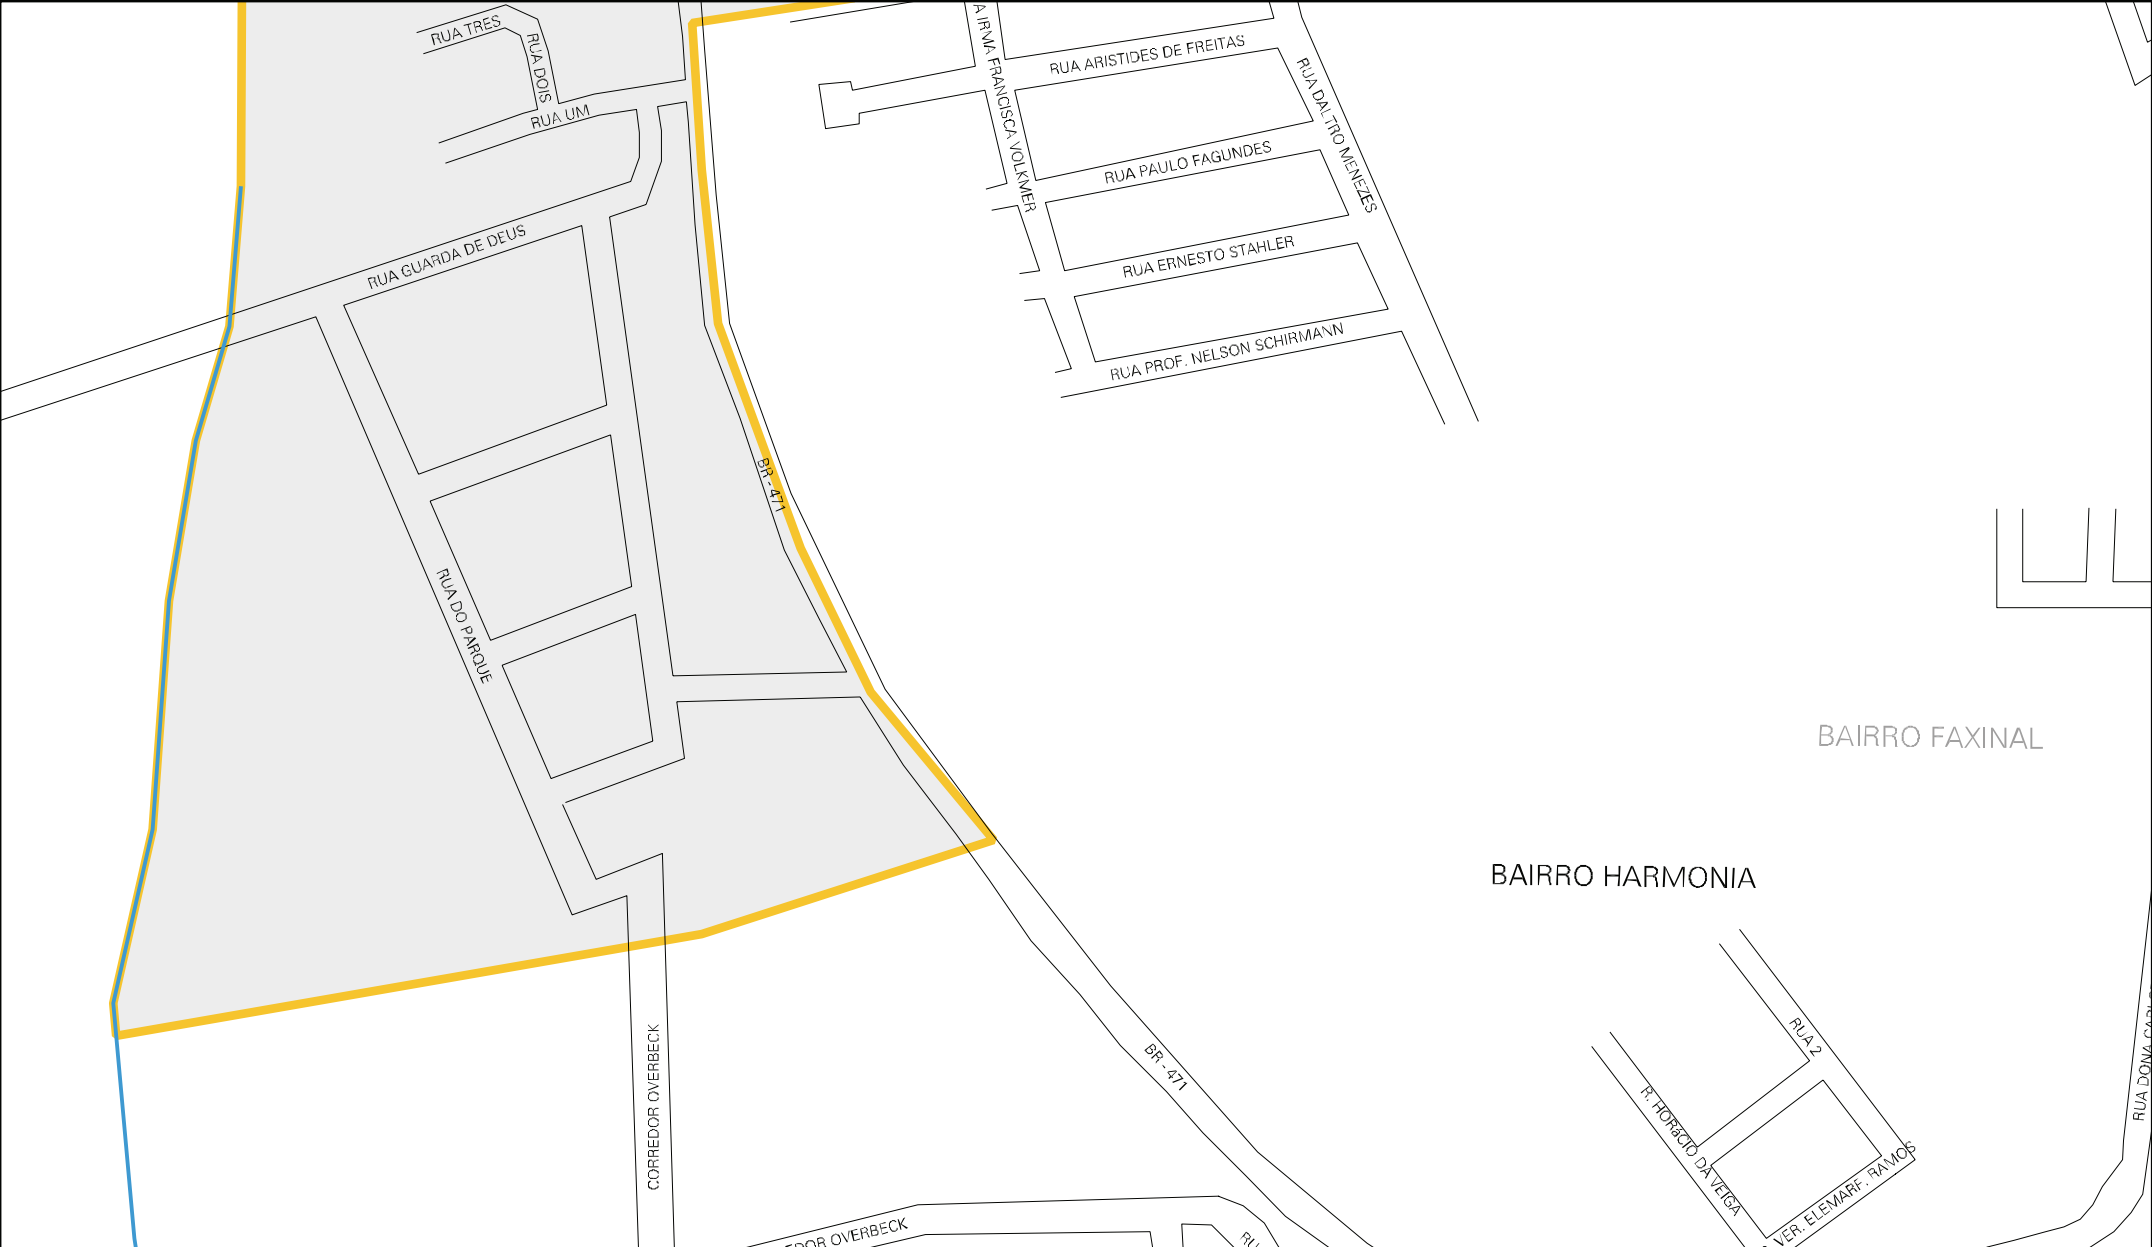

43 16808 05 00 0058

EMPRESA DE ÔNIBUS

OFICINAS DA PREFEITURA DE SANTA CRUZ DO SUL

BAIRRO SANTUARIO

MUNICÍPIO: 16808 - SANTA CRUZ DO SUL
DISTRITO: 05 - SANTA CRUZ DO SUL
SUBDISTRITO: 00
SETOR: 0058 SITUACAO: 10
BAIRRO: 020 - SANTUÁRIO

ESTADO DO RIO GRANDE DO SUL
MAPA DE SETOR URBANO - MSU
ESCALA: 1 : 5211