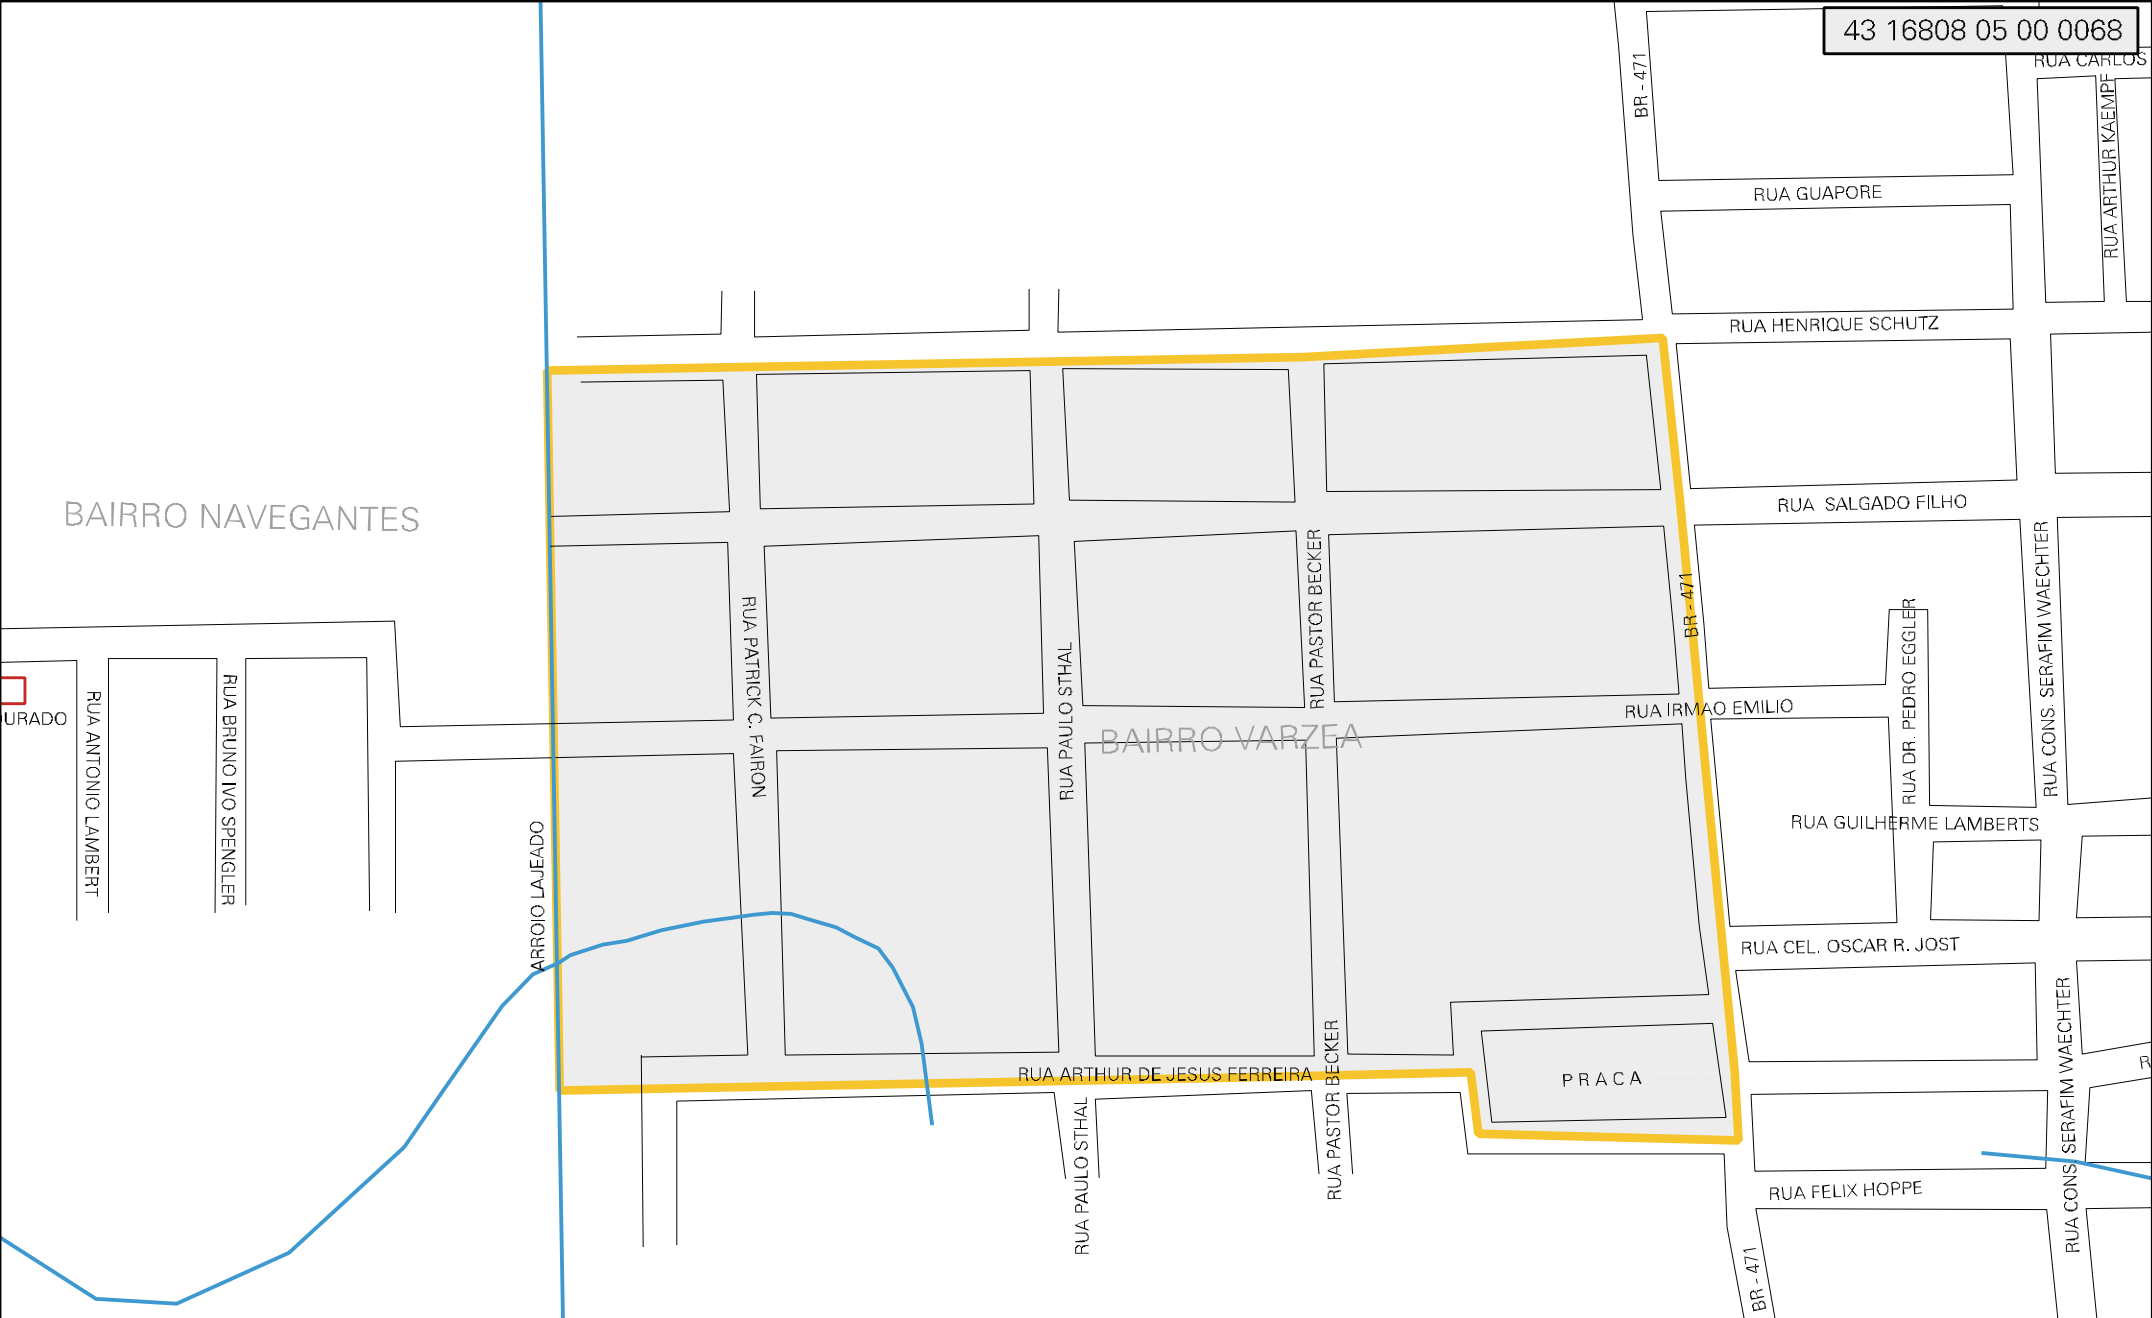

BAIRRO NAVEGANTES

BAIRRO VARZEA

MUNICIPIO: 16808 - SANTA CRUZ DO SUL  
 DISTRITO: 05 - SANTA CRUZ DO SUL  
 SUBDISTRITO: 00  
 SETOR: 0068 SITUACAO: 10  
 BAIRRO: 023 - VÁRZEA

ESTADO DO RIO GRANDE DO SUL  
 MAPA DE SETOR URBANO - MSU  
 ESCALA: 1 : 4321