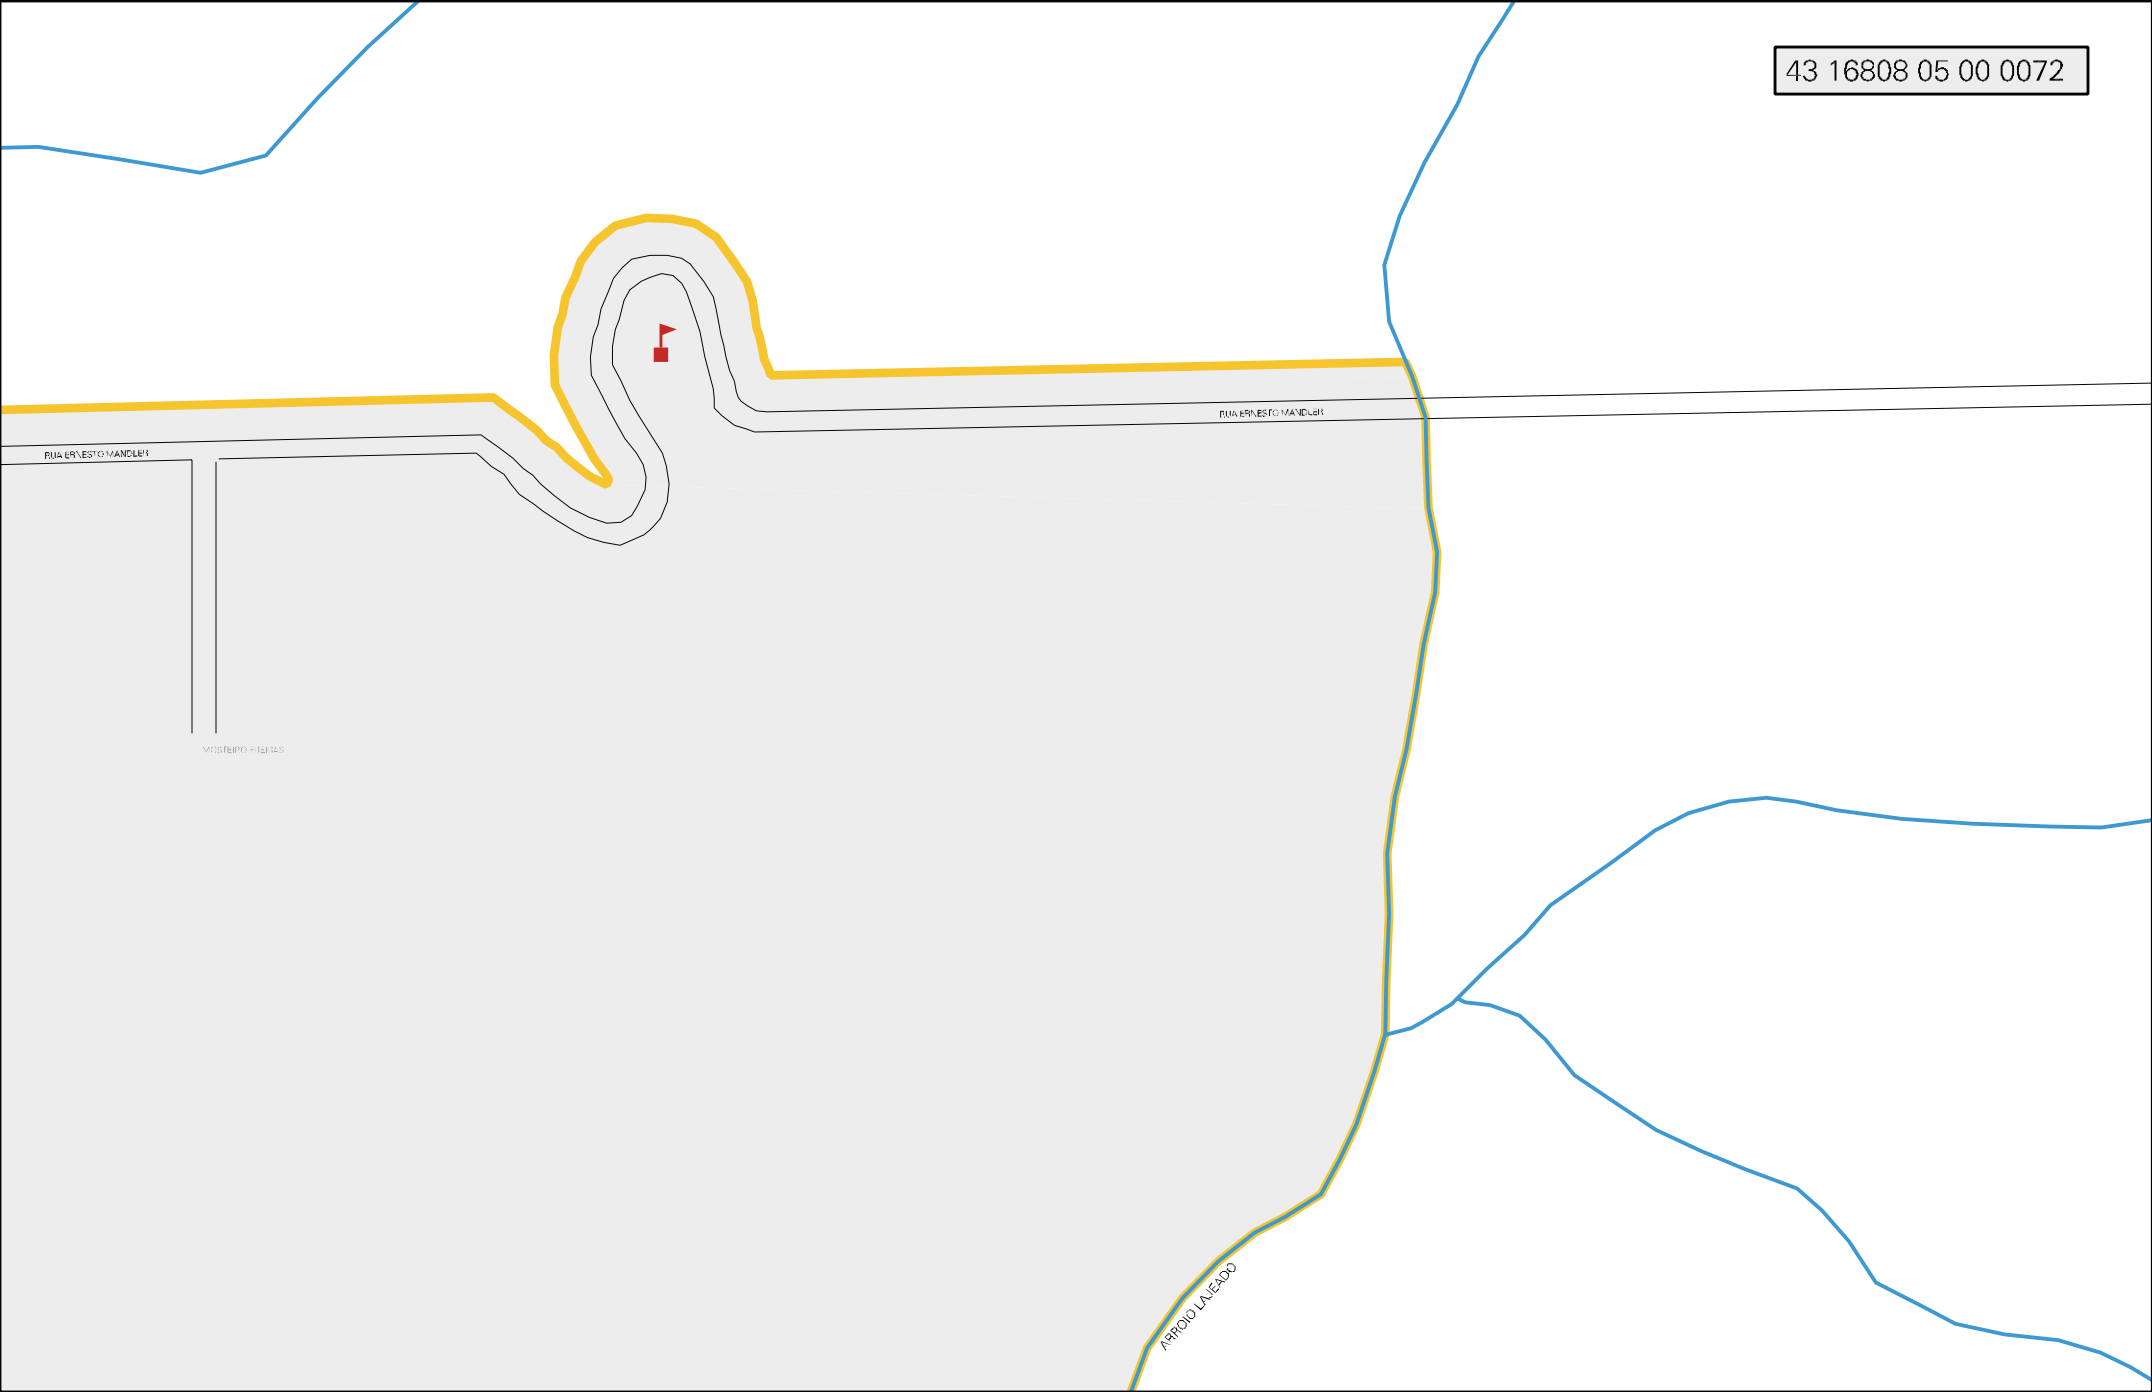

RIO PARDINHO

LA RUE EN UN L'ESPOIR DE SA VIE

RIU AÇO CONDOMINIO URBANA - VITRE

43 16808 05 00 0072

RUA ERNESTO MANDUZI

RUA ERNESTO MANDUZI

MISTERIO PEARLES

ARRIO LA LEADO

MUNICIPIO: 16808 - SANTA CRUZ DO SUL
DISTRITO: 05 - SANTA CRUZ DO SUL
SUBDISTRITO: 00
SETOR: 0072 SITUACAO: 10
BAIRRO: 026 - ENTRADA RIO PARDINHO

ENTRADA RIO PARDINHO

ESTADO DO RIO GRANDE DO SUL
MAPA DE SETOR URBANO - MSU
ESCALA: 1 : 9122