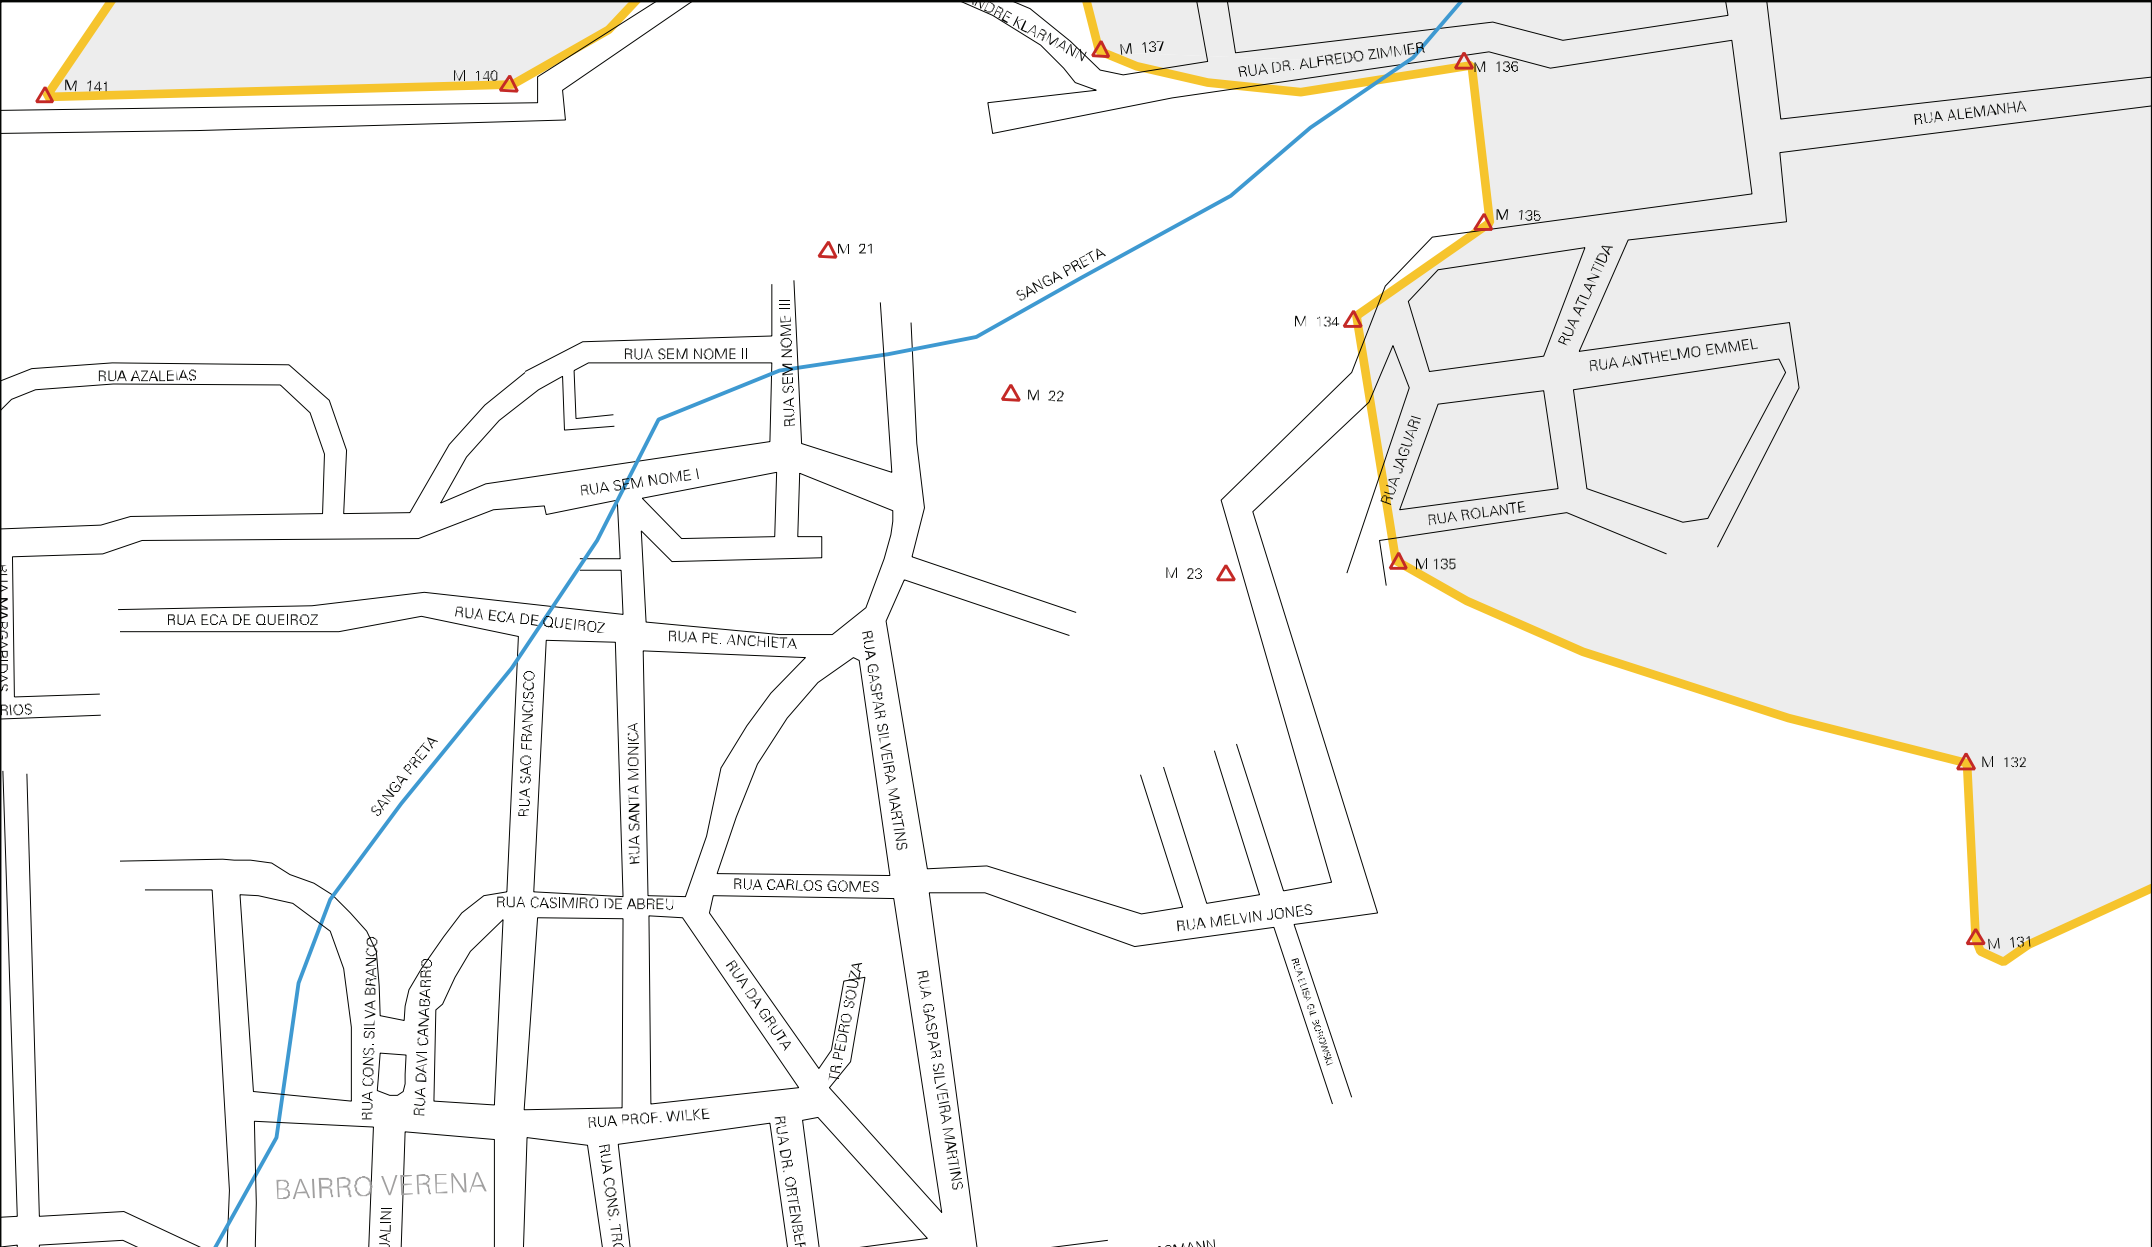

RUA LEOPOLDO PAULO SELD

BECO DOS PADRES

R. PHOF. NELSON BENDER

R. OCTAVIO VITTELO

R. BELINDA GRUENDING

R. FREDERICO GUILHERME SCHERER

RUA WALTER CARLOS KAHMANN

RUA ERNA FAGUNDES PACHECO

RUA DOM ANTONIO REIS

RUA DONA ROMAN BARBIAN

RUA LEOPOLDO MORSCH

RUA ADAO LAMBERT

RUA EDUARDO BECKER

R. ERVINO SCHWERTZ

R. HENRIQUE KOHN

RUA 1

RUA ESPANHA

RUA AUSTRIA

RUA HOLANDA

RUA ESCOCIA

RUA SUICA

CENSO AGROPECUARIO 2006
CONTAGEM DA POPULAÇÃO 2007

MUNICIPIO: 16808 - SANTA CRUZ DO SUL
 DISTRITO: 05 - SANTA CRUZ DO SUL
 SUBDISTRITO: 00
 SETOR: 0075 SITUACAO: 10
 BAIRRO: 029 - JARDIM EUROPA

ESTADO DO RIO GRANDE DO SUL
MAPA DE SETOR URBANO - MSU
ESCALA: 1 : 5456