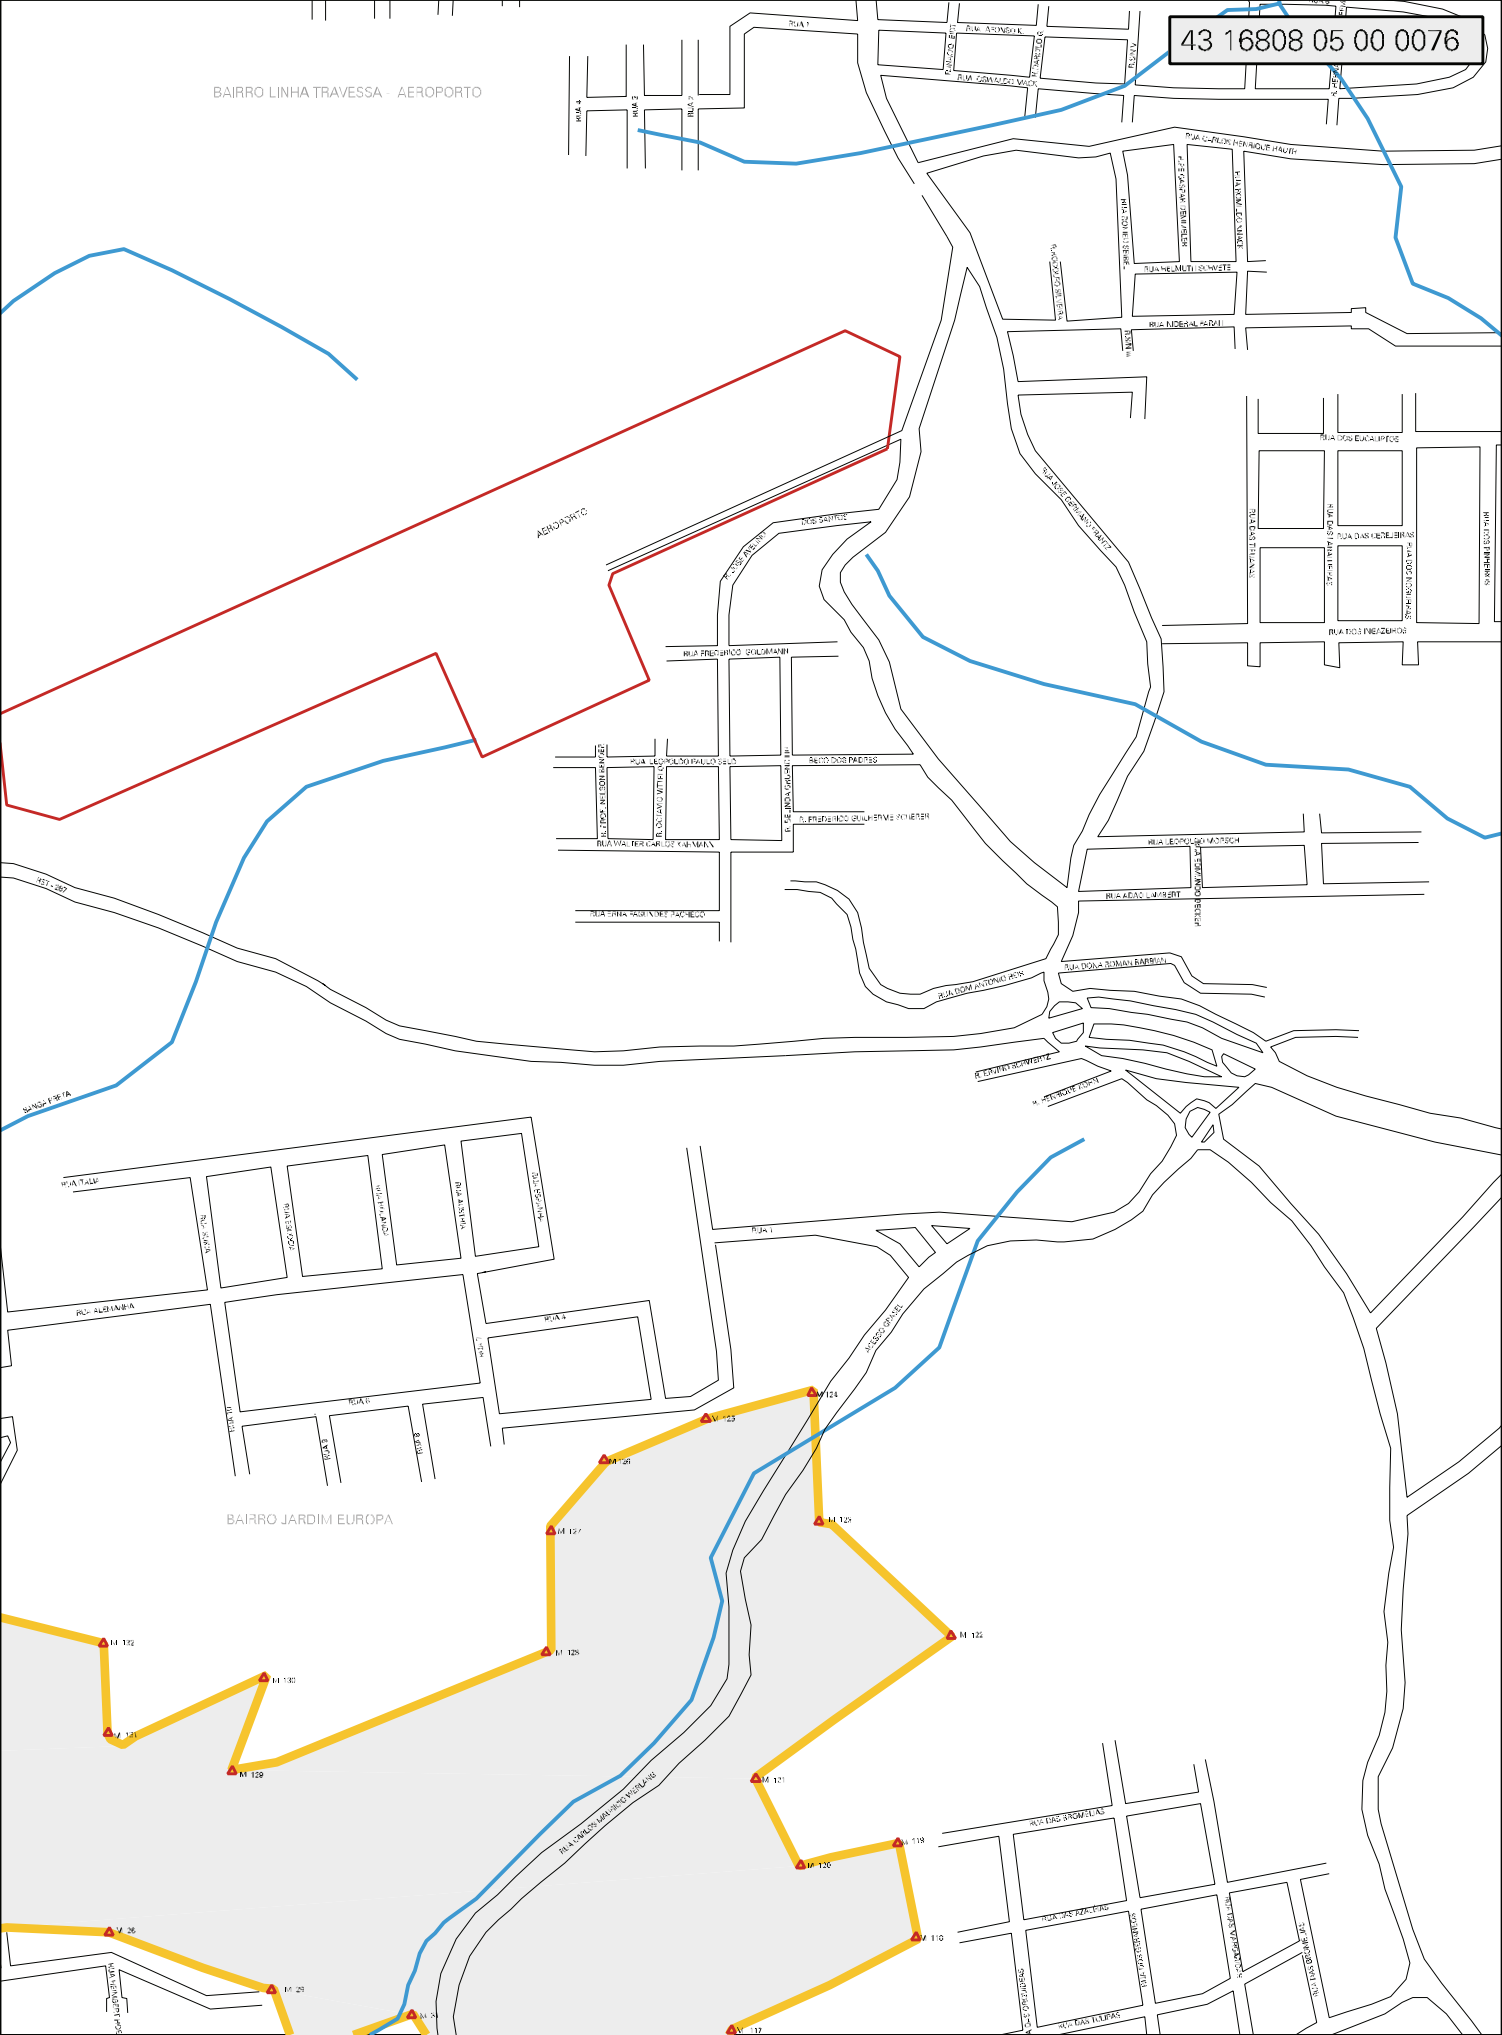

BAIRRO LINHA TRAVESSA - AEROPORTO

MUNICÍPIO: 16808 - SANTA CRUZ DO SUL  
 DISTRITO: 05 - SANTA CRUZ DO SUL  
 SUBDISTRITO: 00  
 SETOR: 0076 SITUACAO: 10