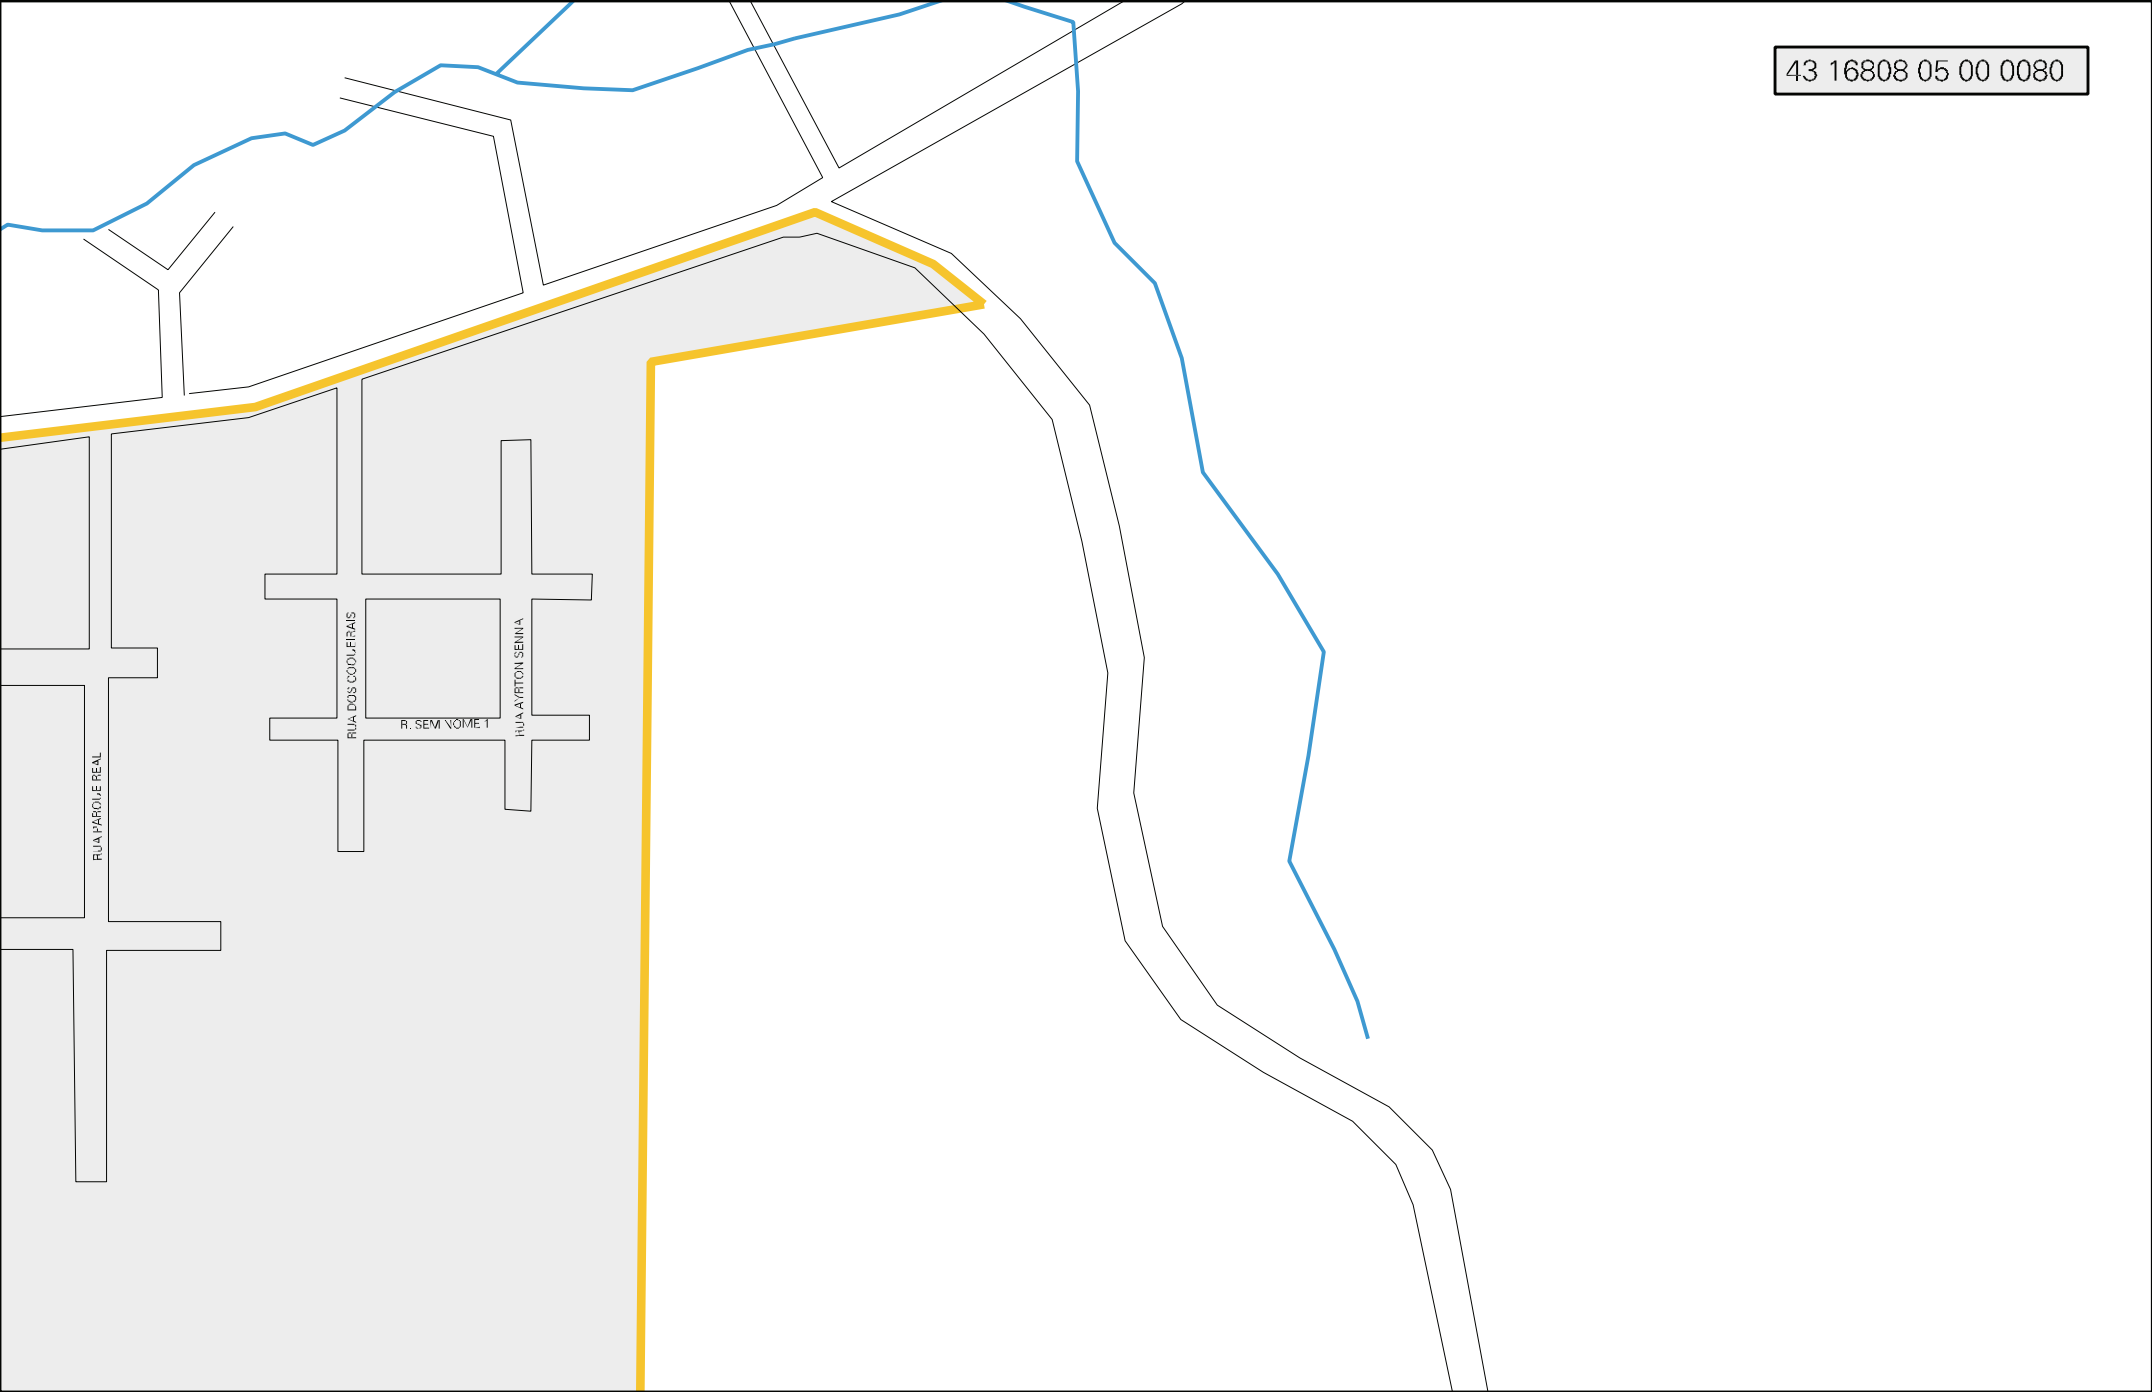

RUA HENRIQUE MELCHIONS  
RUA EDUARDO MAX JON BOROWSKY

RUA JOAO GOMES DARDOSO  
RUA EDUARDO MAX JON BOROWSKY

RUA RUDOLFO EIFLER  
RUA PEDRO KLEUGEN

RUA RUDOLFO EIFLER  
RUA PEDRO KLEUGEN

RUA RUDOLFO EIFLER  
RUA PEDRO KLEUGEN

RUA RUDOLFO EIFLER  
RUA PEDRO KLEUGEN

RUA RUDOLFO EIFLER  
RUA PEDRO KLEUGEN

BAIRRO SAO JOAO

BAIRRO ALIANCA

CORREDOR FREY

ESTADO DO RIO GRANDE DO SUL  
MAPA DE SETOR URBANO - MSU  
ESCALA: 1 : 6605