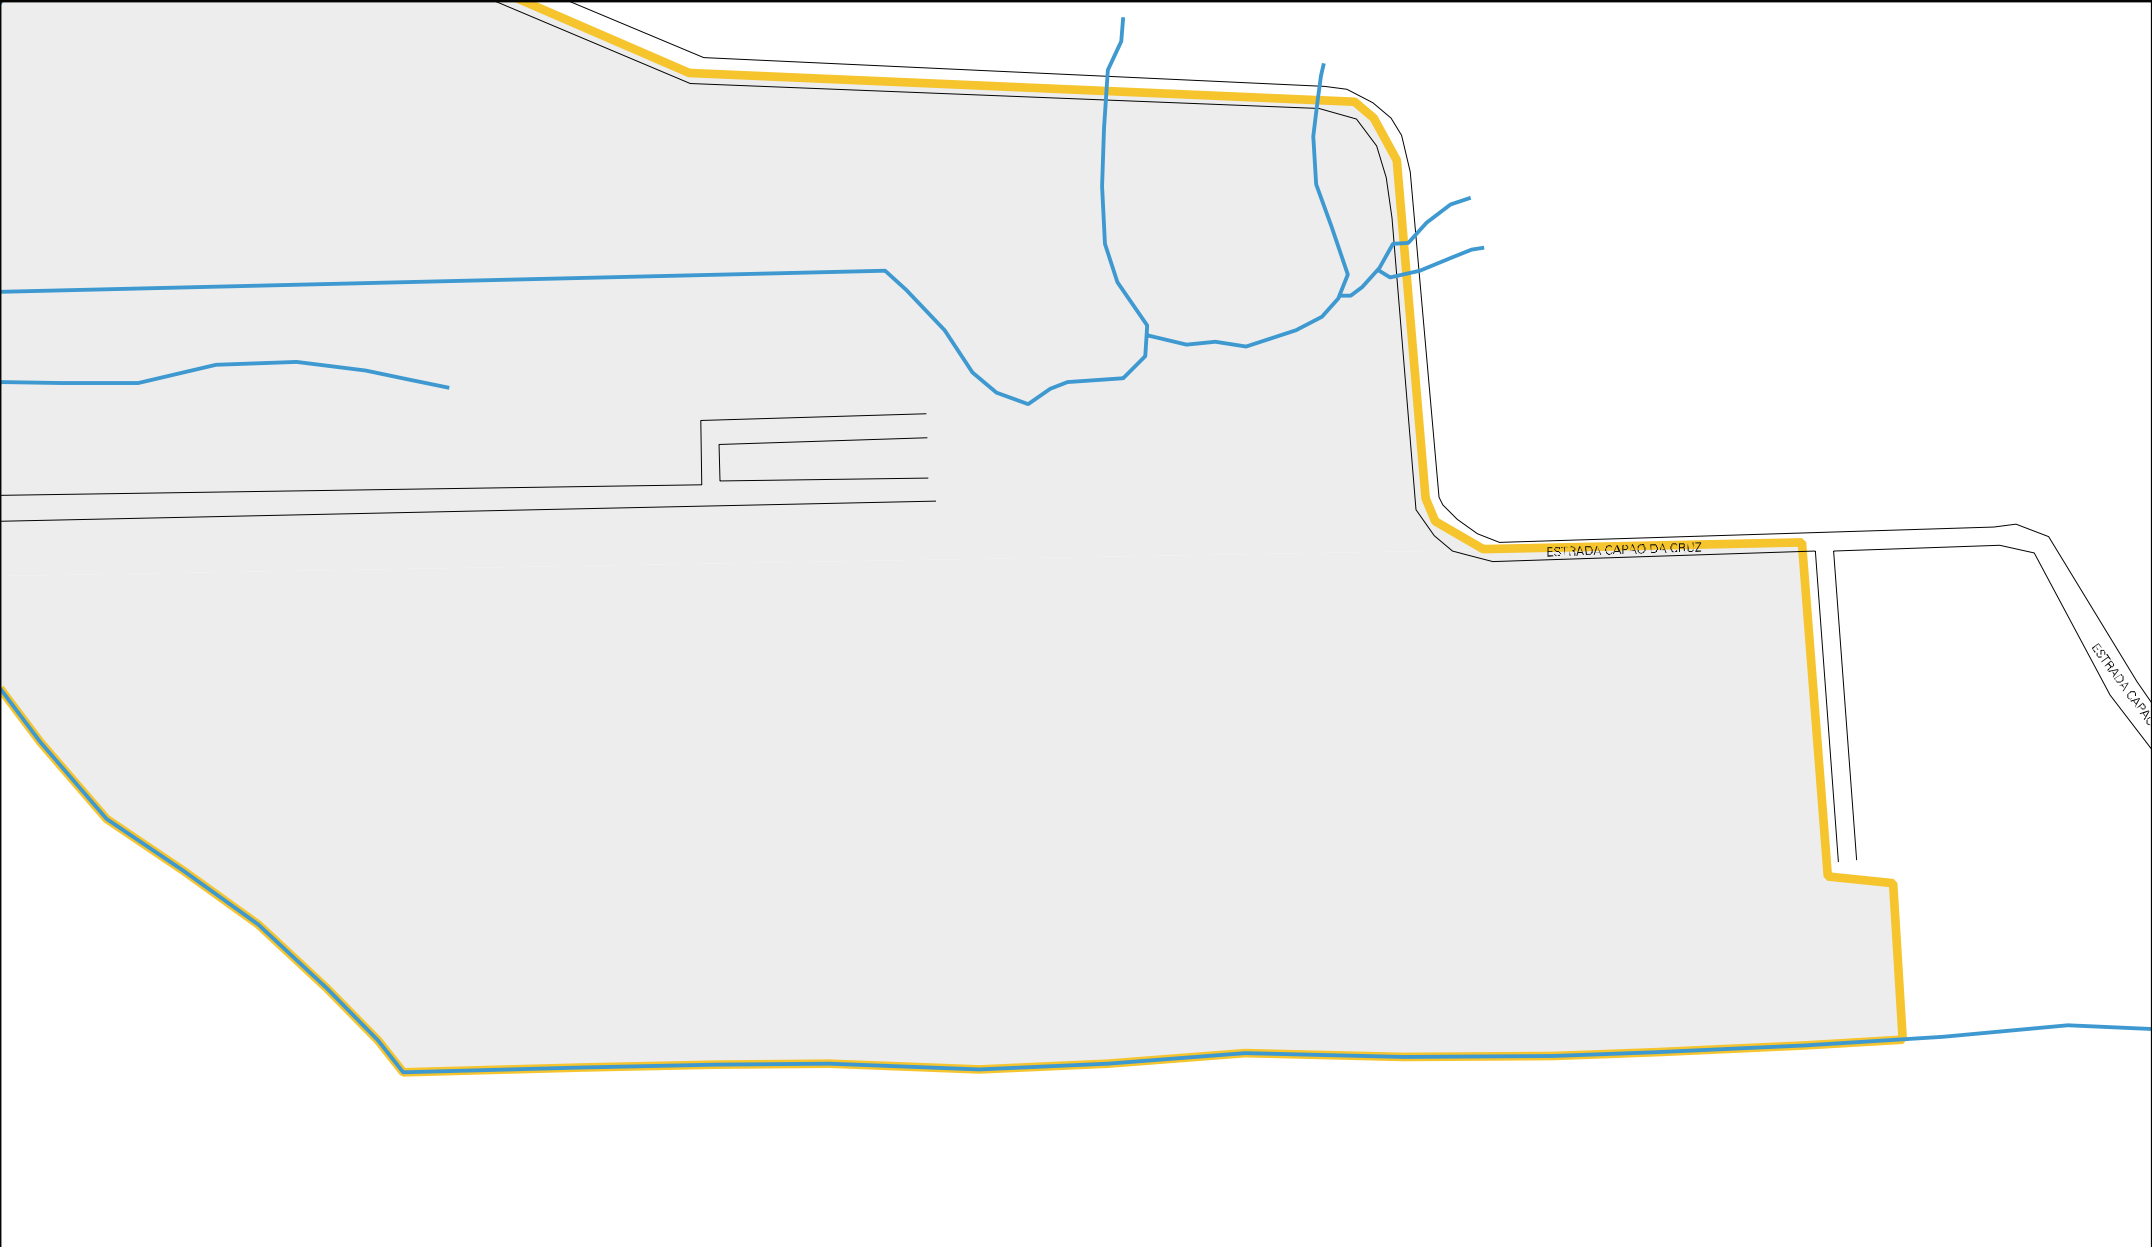

BAIRRO LIBERDADE

BAIRRO CAPAO DA CRUZ

CRUZ

CORA HERMANN

ESTRADA CAPOA DA CRUZ OESTE 1

BR-477

CENSO AGROPECUARIO 2006
CONTAGEM DA POPULAÇÃO 2007

MUNICIPIO: 16808 - SANTA CRUZ DO SUL
DISTRITO: 05 - SANTA CRUZ DO SUL
SUBDISTRITO: 00
SETOR: 0090 SITUACAO: 10

ESTADO DO RIO GRANDE DO SUL
MAPA DE SETOR URBANO - MSU
ESCALA: 1 : 6422