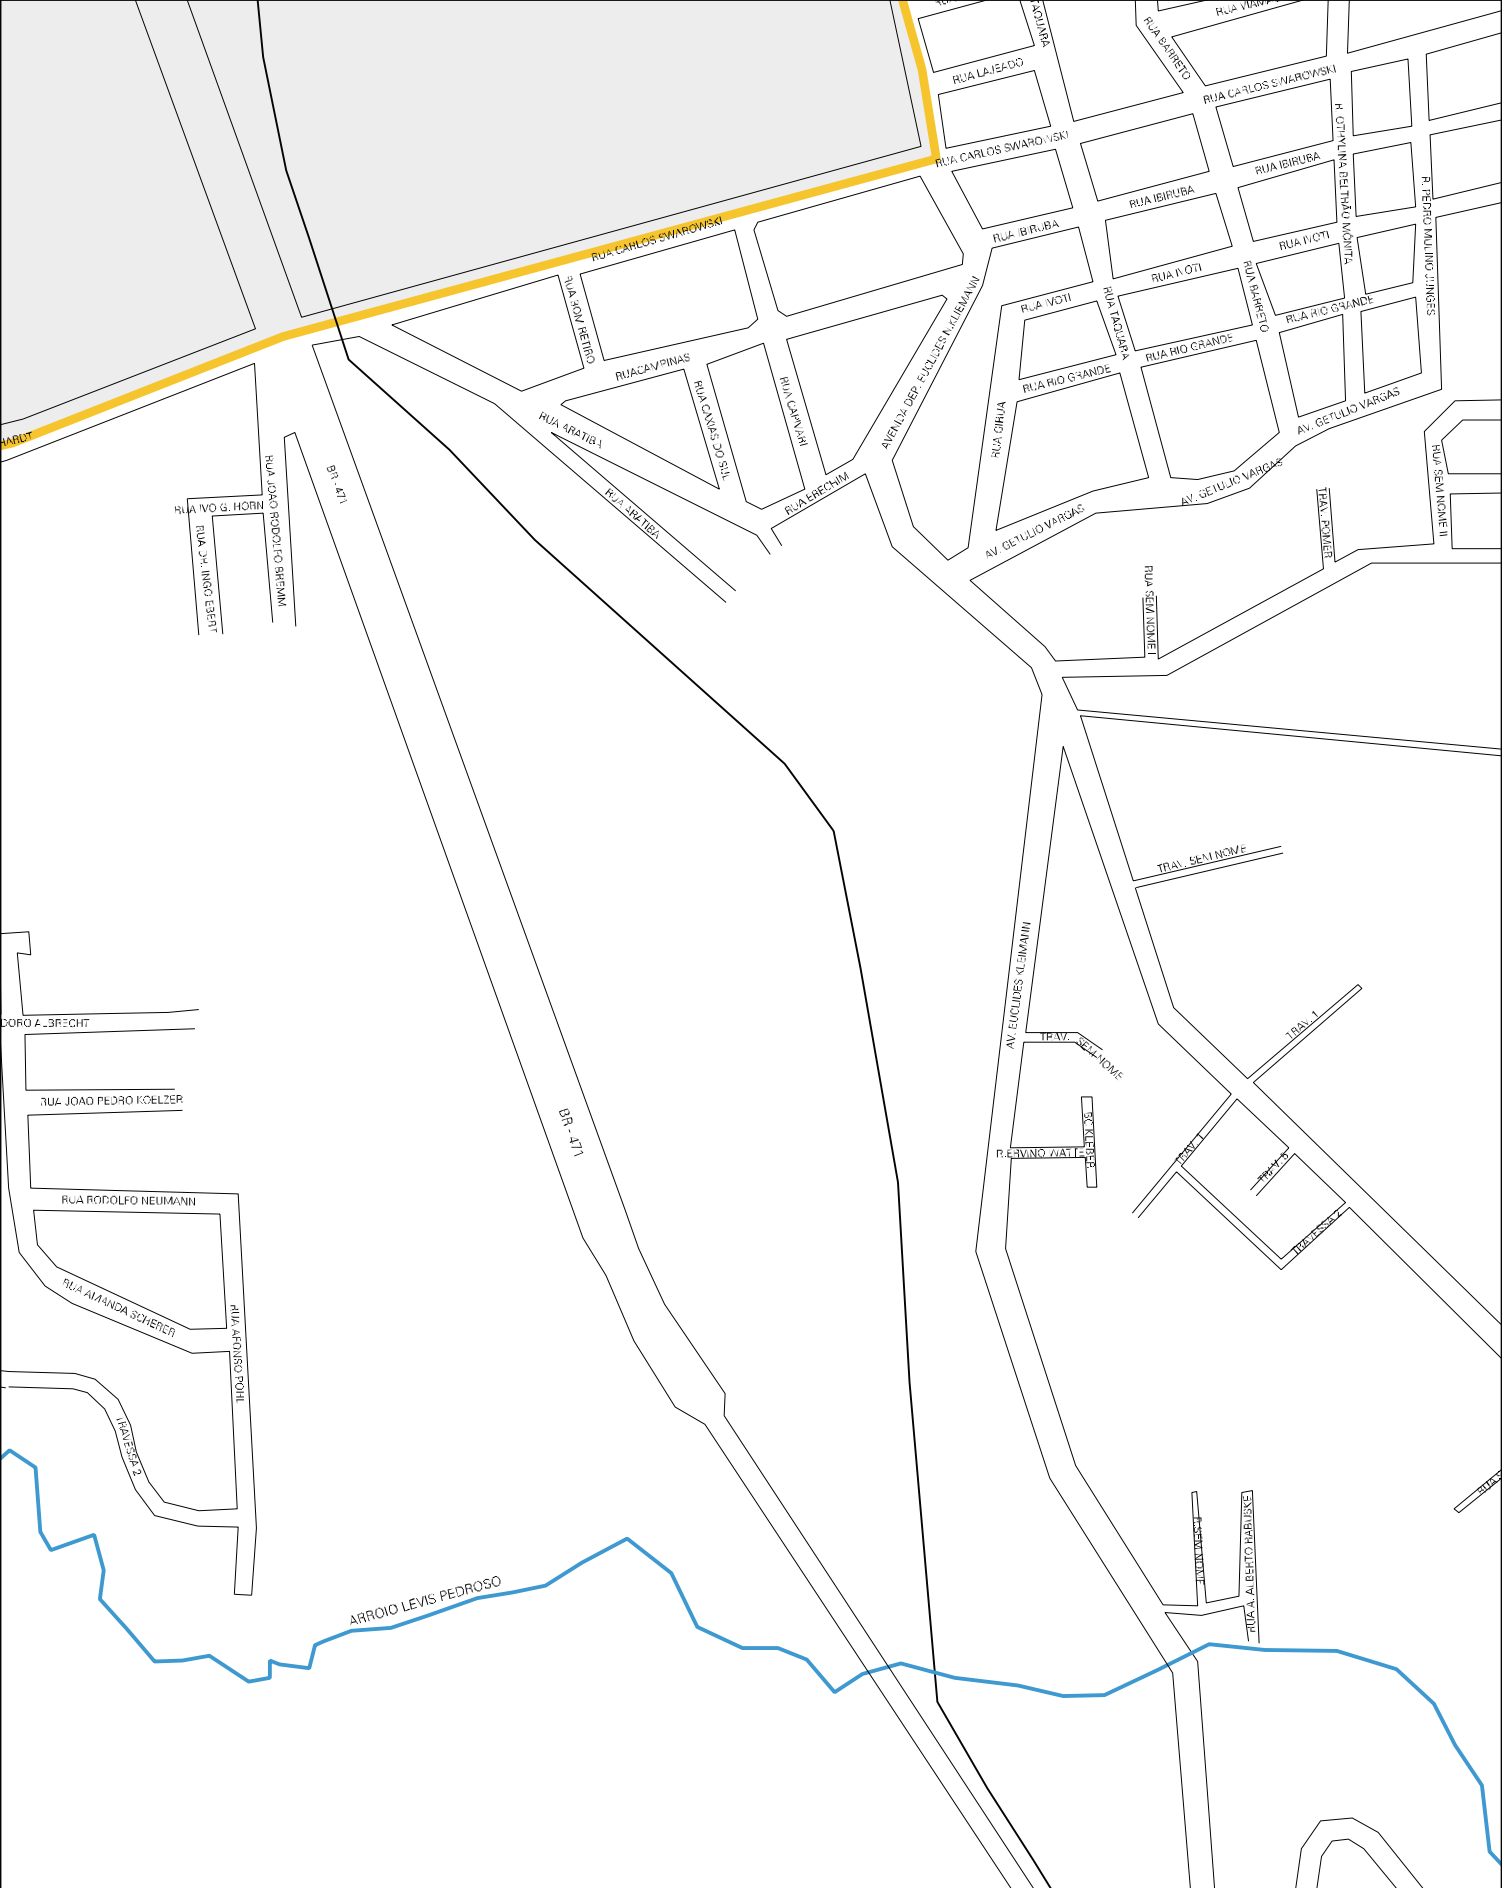

BAIRRO MIGRANTE

99-471

AT

BAIRRO DISTRITO INDUSTRIAL

99-471

ARRIO DAS PEDRAS

RUA ADOLFO JARBETIS

RUA GUSTAVO DASS

RUA PROF. LEO WINTERLE

RUA PROF. A. SILVEIOS PEREIRA

RUA PROF. LUDOVICO FANTON

RUA FREDERICO CULFERME DUREN

RUA ADRIAL GONZAGA FERREIRAS

RUA PRESIDENTE NILCO FERZANA

RUA HERBERT DE SOUZA

RUA DONA CARLOTA

BAIRRO OHLAND

BAIRRO VILA NOVA

Nº 157

Nº 35

Nº 360

Nº 133

RODOVIA BR-471

MUNICIPIO: 16808 - SANTA CRUZ DO SUL
DISTRITO: 05 - SANTA CRUZ DO SUL
SUBDISTRITO: 00
SETOR: 0093 SITUACAO: 10