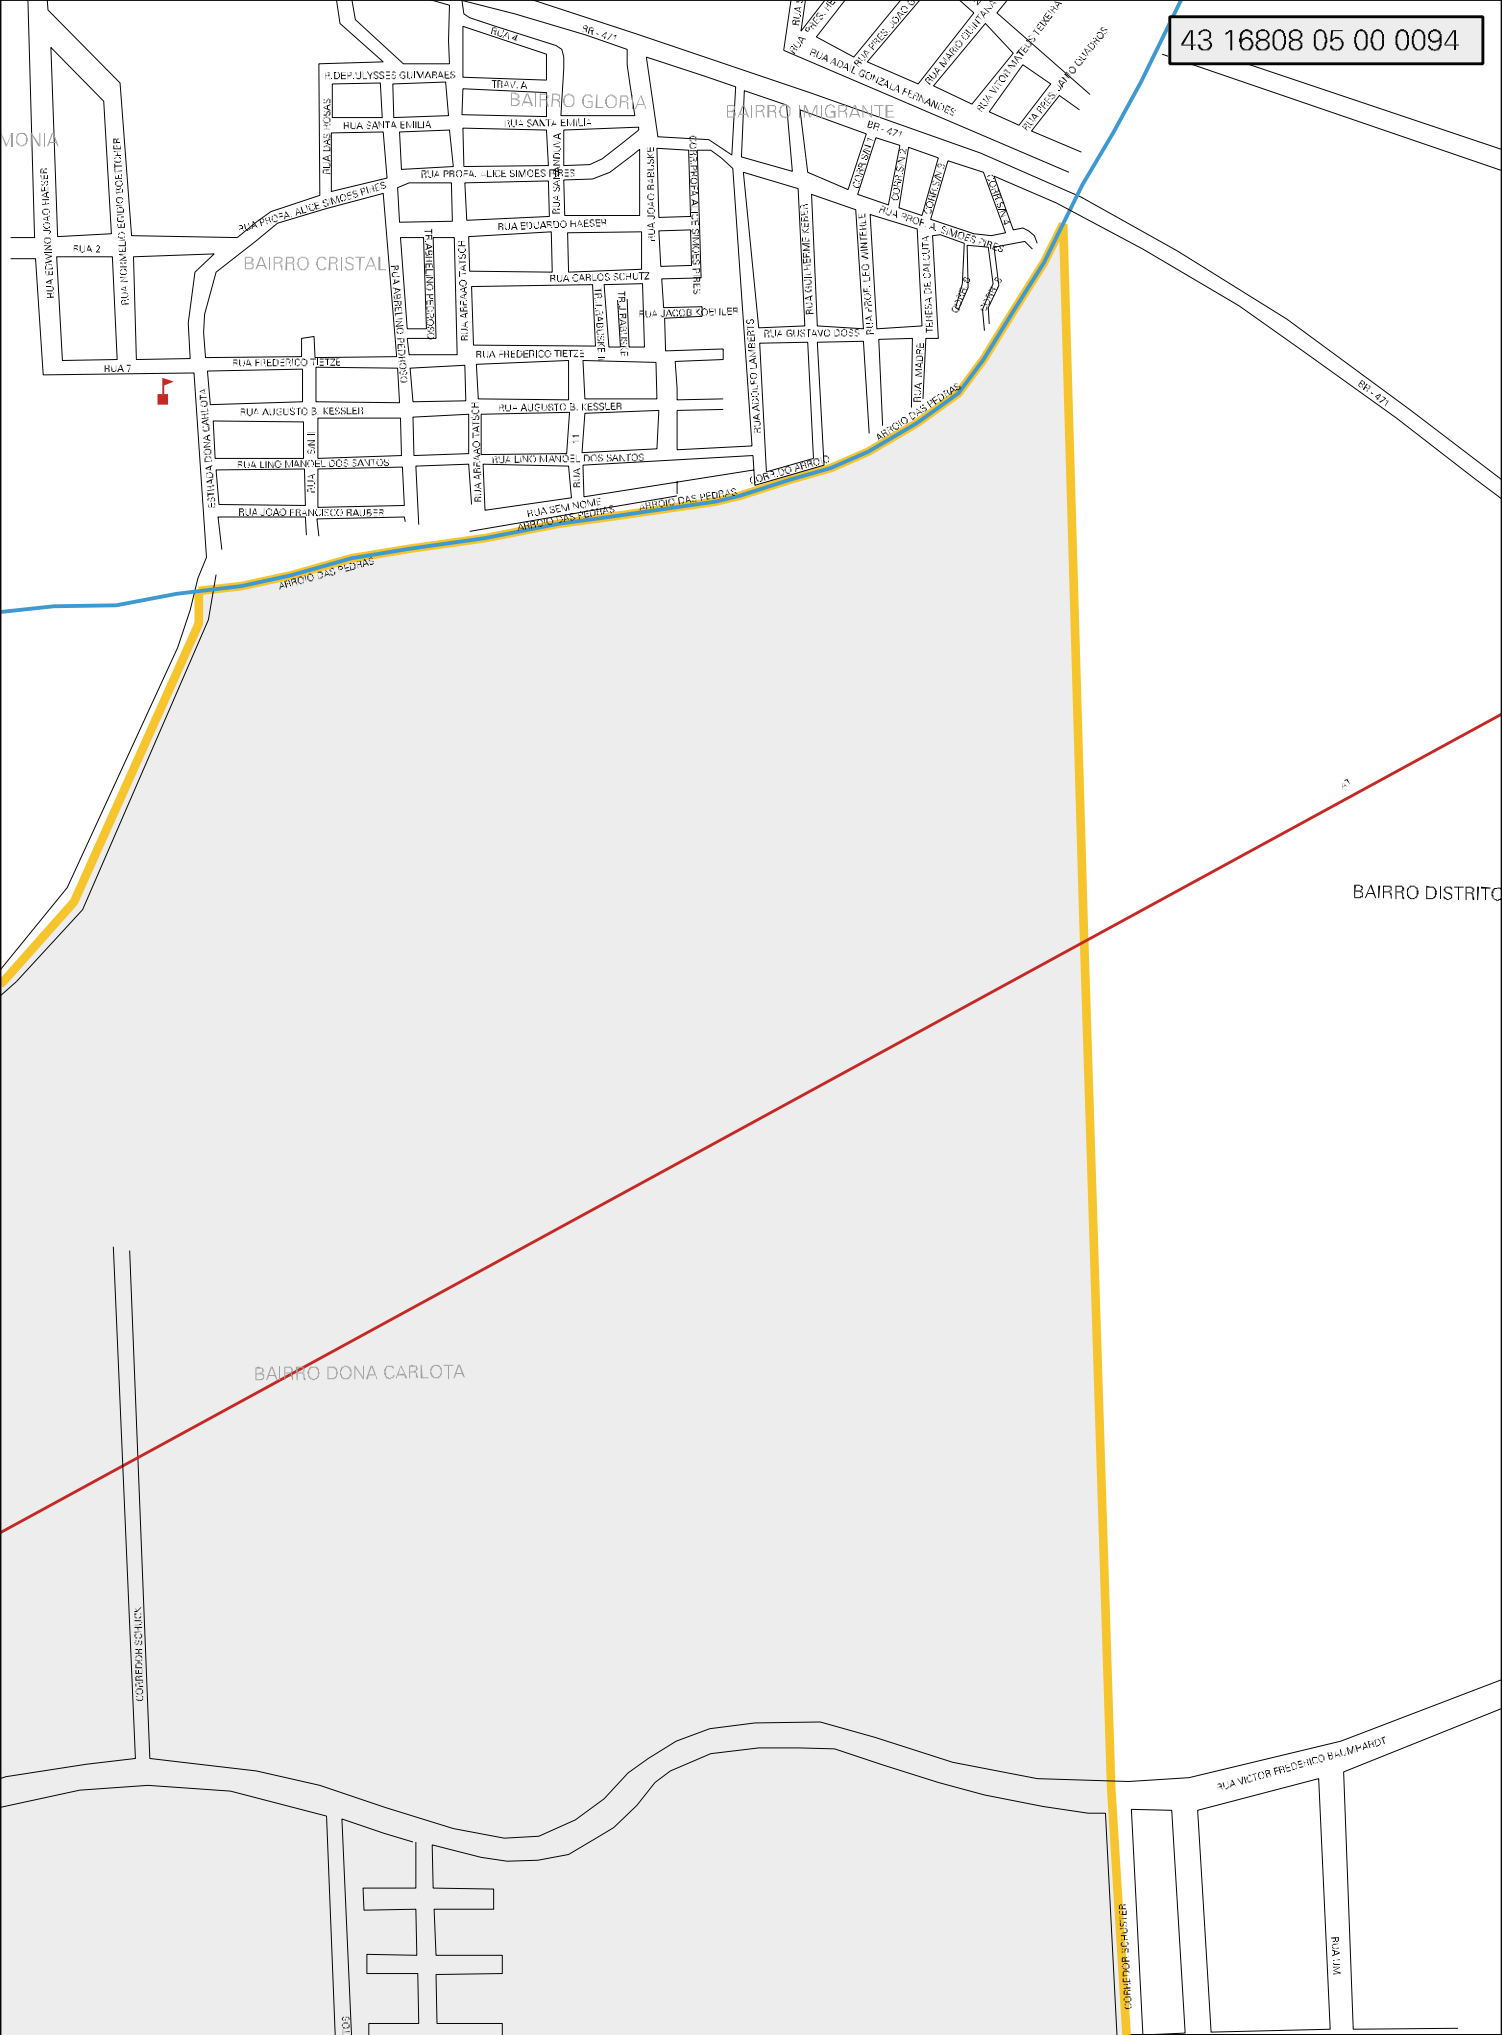

USINA DE RECICLAGEM DE LIXO

ESTRADA COM CARROÇA

BAIRRO CRISTAL

BAIRRO GLORIA

BAIRRO MIGRANTE

BAIRRO DONA CARLOTA

BAIRRO DISTRICTO

RUA EDUARDO HAENSEN  
RUA INGRID EDUARDO MORTLACHER  
RUA 2  
RUA 7

RUA FREDERICO TIETZE  
RUA AUGUSTO S. KESSLER  
RUA LINDA MANGUELOS DOS SANTOS  
RUA CADETE RENECKE RAUBER

RUA HEDEGICO TIETZE  
RUA AUGUSTO S. KESSLER  
RUA LINDA MANGUELOS DOS SANTOS  
RUA SEM NOME ANTONIO DAS PEDRAS

RUA EDUARDO HAENSEN  
RUA CARLOS SCHULTZ  
RUA AGOSTO TALSCH  
RUA JOAO BARBOSA  
RUA JOAO BARBOSA  
RUA GUSTAVO DOS SANTOS  
RUA GUSTAVO DOS SANTOS  
RUA GUSTAVO DOS SANTOS

RUA VICTOR FREDERICO BALMAYRDT  
RUA JIM

COORDENADORIA

105

COORDENADORIA

CENSO AGROPECUARIO 2006  
CONTAGEM DA POPULAÇÃO 2007

MUNICIPIO: 16808 - SANTA CRUZ DO SUL  
DISTRITO: 05 - SANTA CRUZ DO SUL  
SUBDISTRITO: 00  
SETOR: 0094 SITUACAO: 10  
BAIRRO: 044 - DONA CARLOTA