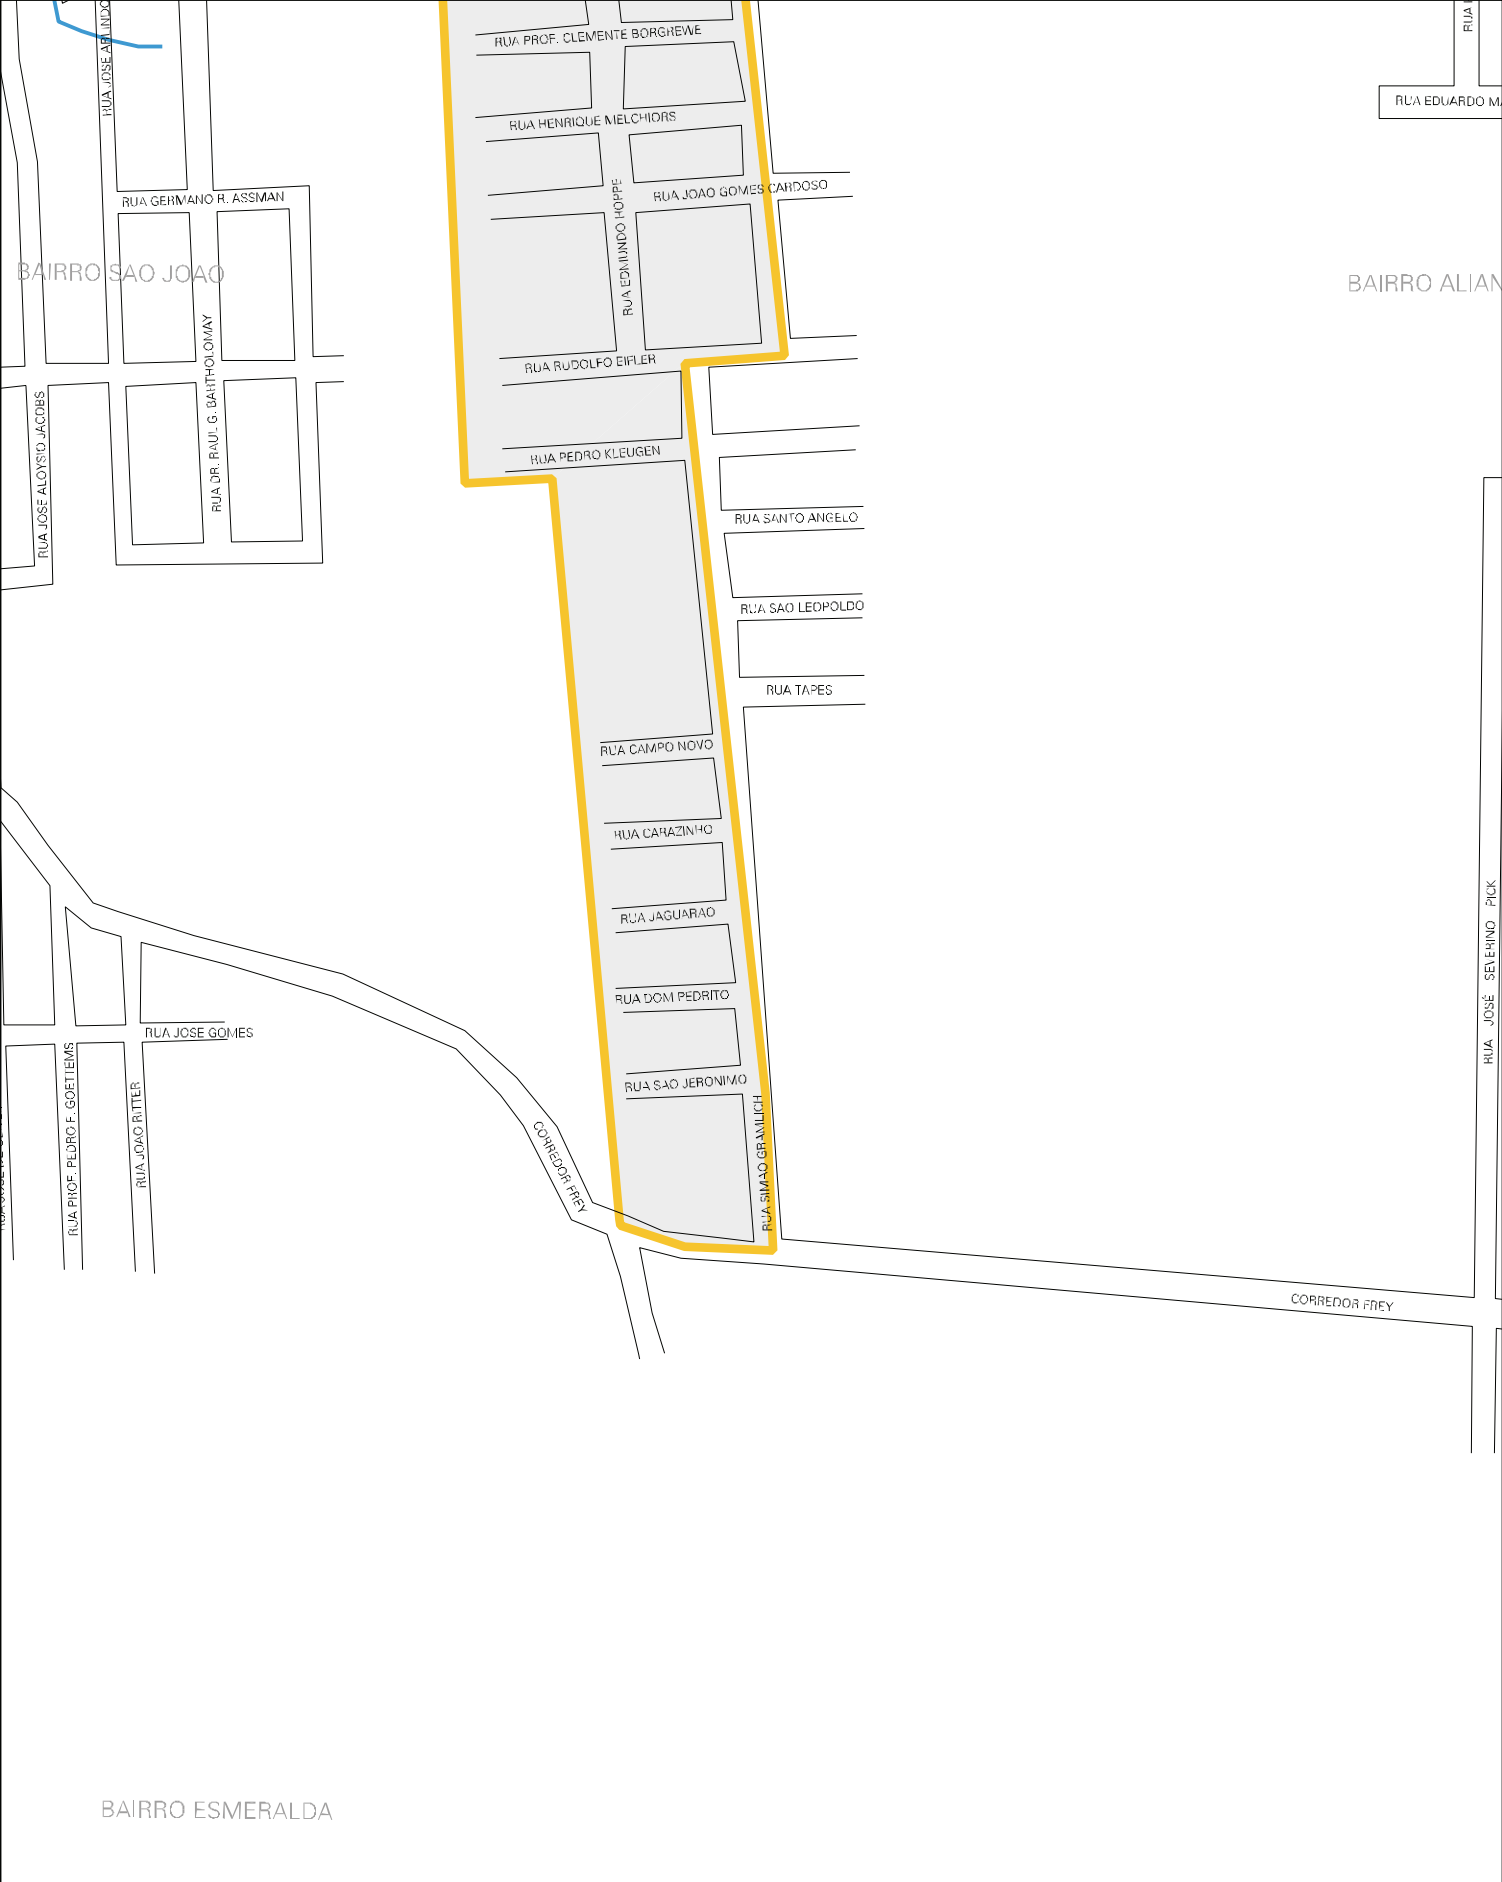

△ M 78

△ M 79

△ M 80

RUA WALTER JOBIM

RUA FRANCA

RUA NAL. DUTRA

RUA BARÃO DO RIO BRANCO

RUA GERMANO BALMHARDT FILHO

RUA PROF. GENNY FONTOURA

RUA CAP. FRANCISCO C. DE Q. MENEZES

RUA PROF. ROBERTO JAEGER

RUA CRISTIANO HAAR

RUA EDMUNDO STEFFENS

RUA CONDE OSVALD GRESSLER

RUA BARÃO DO ARHOIO GRANDE

RUA HER

ROBERTO SIMON

BAIRRO ESMERALDA

CENSO AGROPECUARIO 2006
CONTAGEM DA POPULAÇÃO 2007

MUNICIPIO: 16808 - SANTA CRUZ DO SUL
 DISTRITO: 05 - SANTA CRUZ DO SUL
 SUBDISTRITO: 00
 SETOR: 0113 SITUACAO: 10
 BAIRRO: 031 - ALIANÇA

RUA VON BOROWSKY

RUA

RUA

CA

CORREDOR FREY

ESTADO DO RIO GRANDE DO SUL
MAPA DE SETOR URBANO - MSU
ESCALA: 1 : 6343