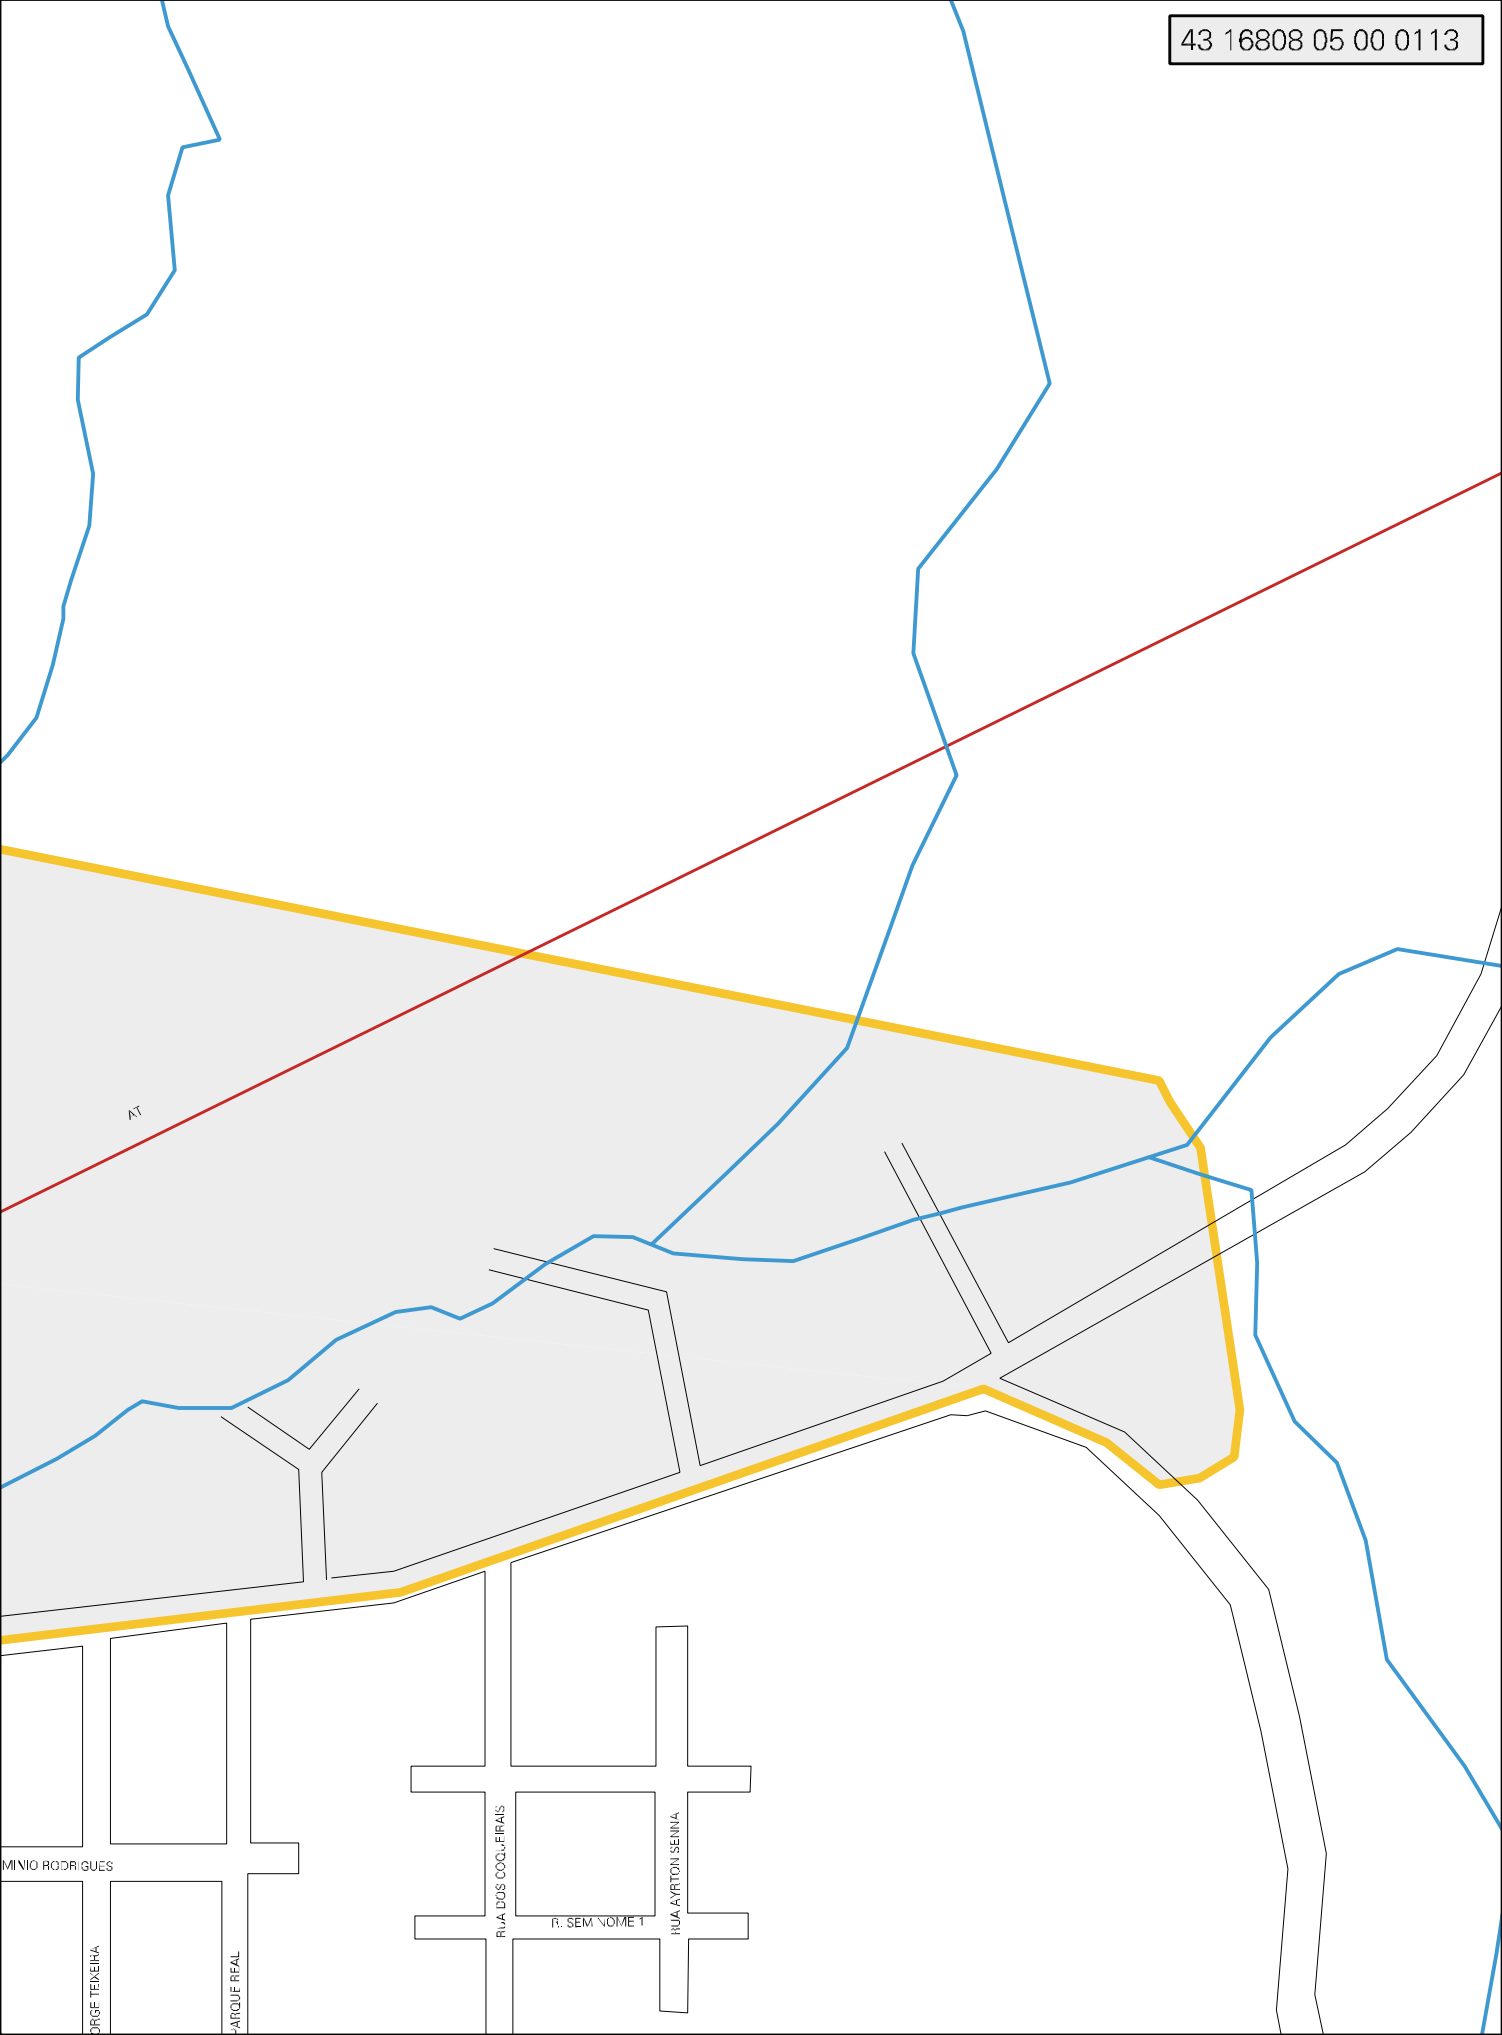

△ M 78

△ M 79

△ M 80

RUA WALTER JOBIM

RUA FRANCA

RUA NAL. DUTRA

RUA BARÃO DO RIO BRANCO

RUA GERMANO BALMHARDT FILHO

RUA PROF. GENNY FONTOURA

RUA CAP. FRANCISCO C. DE Q. MENEZES

RUA PROF. ROBERTO JAEGER

RUA CRISTIANO HAAR

RUA EDMUNDO STEFFENS

RUA CONDE OSVALD GRESSLER

RUA BARÃO DO ARHOIO GRANDE

RUA HER

ROBERTO SIMON

BAIRRO ESMERALDA

CENSO AGROPECUARIO 2006
CONTAGEM DA POPULAÇÃO 2007

MUNICIPIO: 16808 - SANTA CRUZ DO SUL
 DISTRITO: 05 - SANTA CRUZ DO SUL
 SUBDISTRITO: 00
 SETOR: 0113 SITUACAO: 10
 BAIRRO: 031 - ALIANÇA

RUA VON BOROWSKY

RUA

RUA

CA

CORREDOR FREY

ESTADO DO RIO GRANDE DO SUL
MAPA DE SETOR URBANO - MSU
ESCALA: 1 : 6343