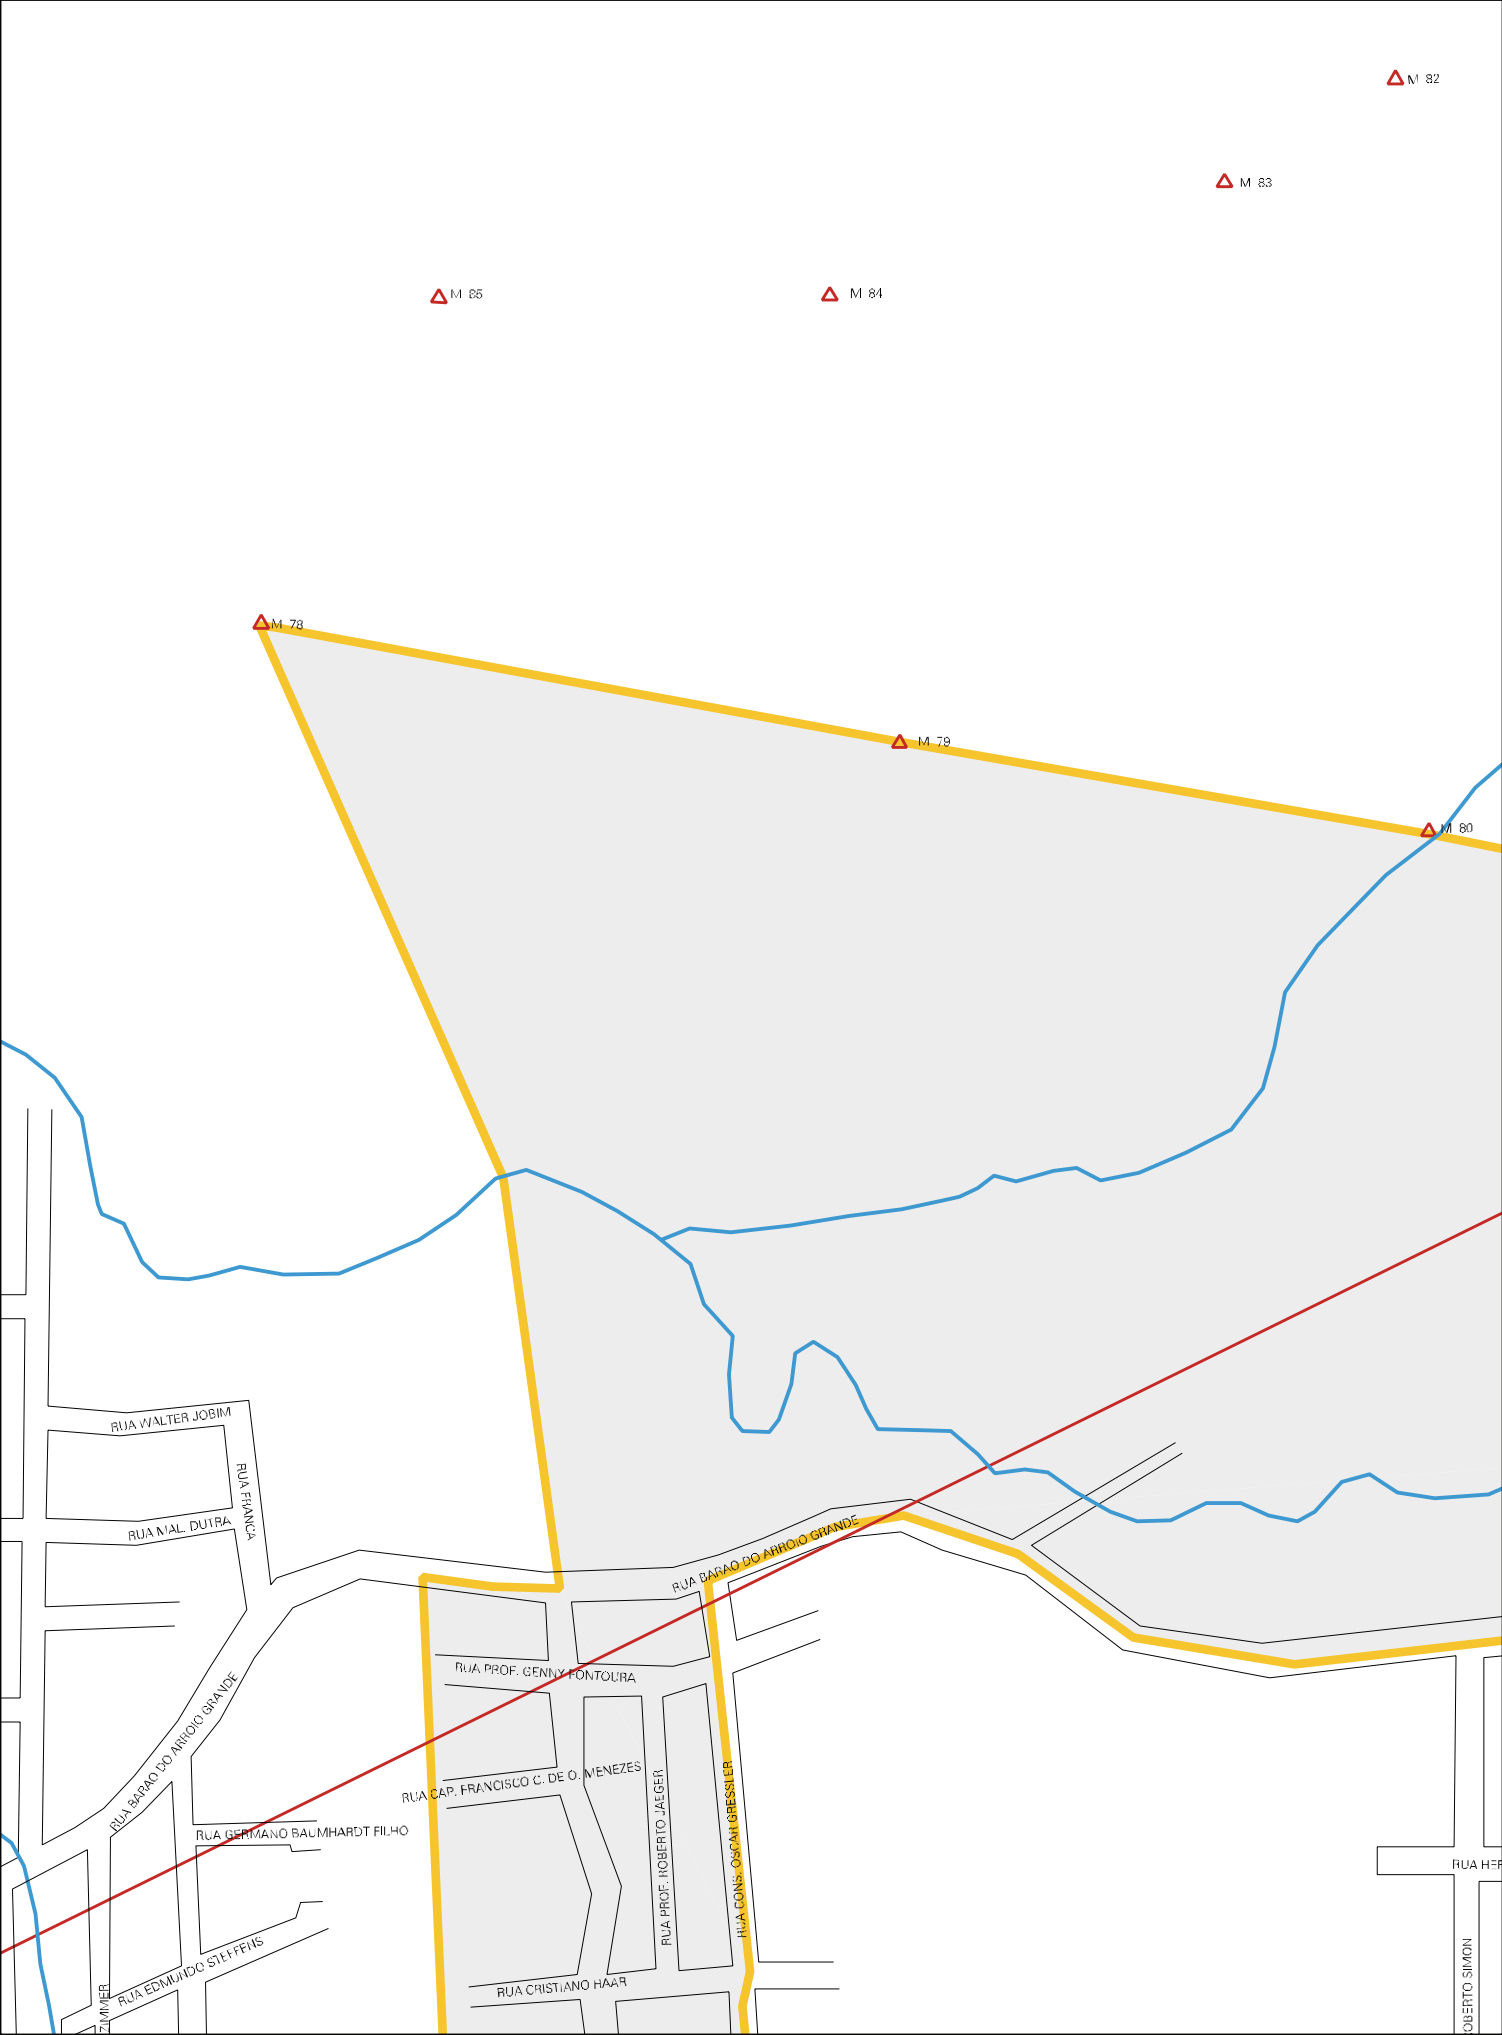

△ M 78

△ M 79

△ M 80

RUA WALTER JOBIM

RUA FRANCA

RUA NAL. DUTRA

RUA BARÃO DO RIO BRANCO

RUA GERMANO BALMHARDT FILHO

RUA PROF. GENNY FONTOURA

RUA CAP. FRANCISCO C. DE Q. MENEZES

RUA PROF. ROBERTO JAEGER

RUA CRISTIANO HAAR

RUA EDMUNDO STEFFENS

RUA CONDE OSVALD GRESSLER

RUA BARÃO DO ARHOIO GRANDE

RUA HER

ROBERTO SIMON

BAIRRO ESMERALDA

CENSO AGROPECUARIO 2006
CONTAGEM DA POPULAÇÃO 2007

MUNICIPIO: 16808 - SANTA CRUZ DO SUL
 DISTRITO: 05 - SANTA CRUZ DO SUL
 SUBDISTRITO: 00
 SETOR: 0113 SITUACAO: 10
 BAIRRO: 031 - ALIANÇA

RUA VON BOROWSKY

RUA

RUA

CA

CORREDOR FREY

ESTADO DO RIO GRANDE DO SUL
MAPA DE SETOR URBANO - MSU
ESCALA: 1 : 6343