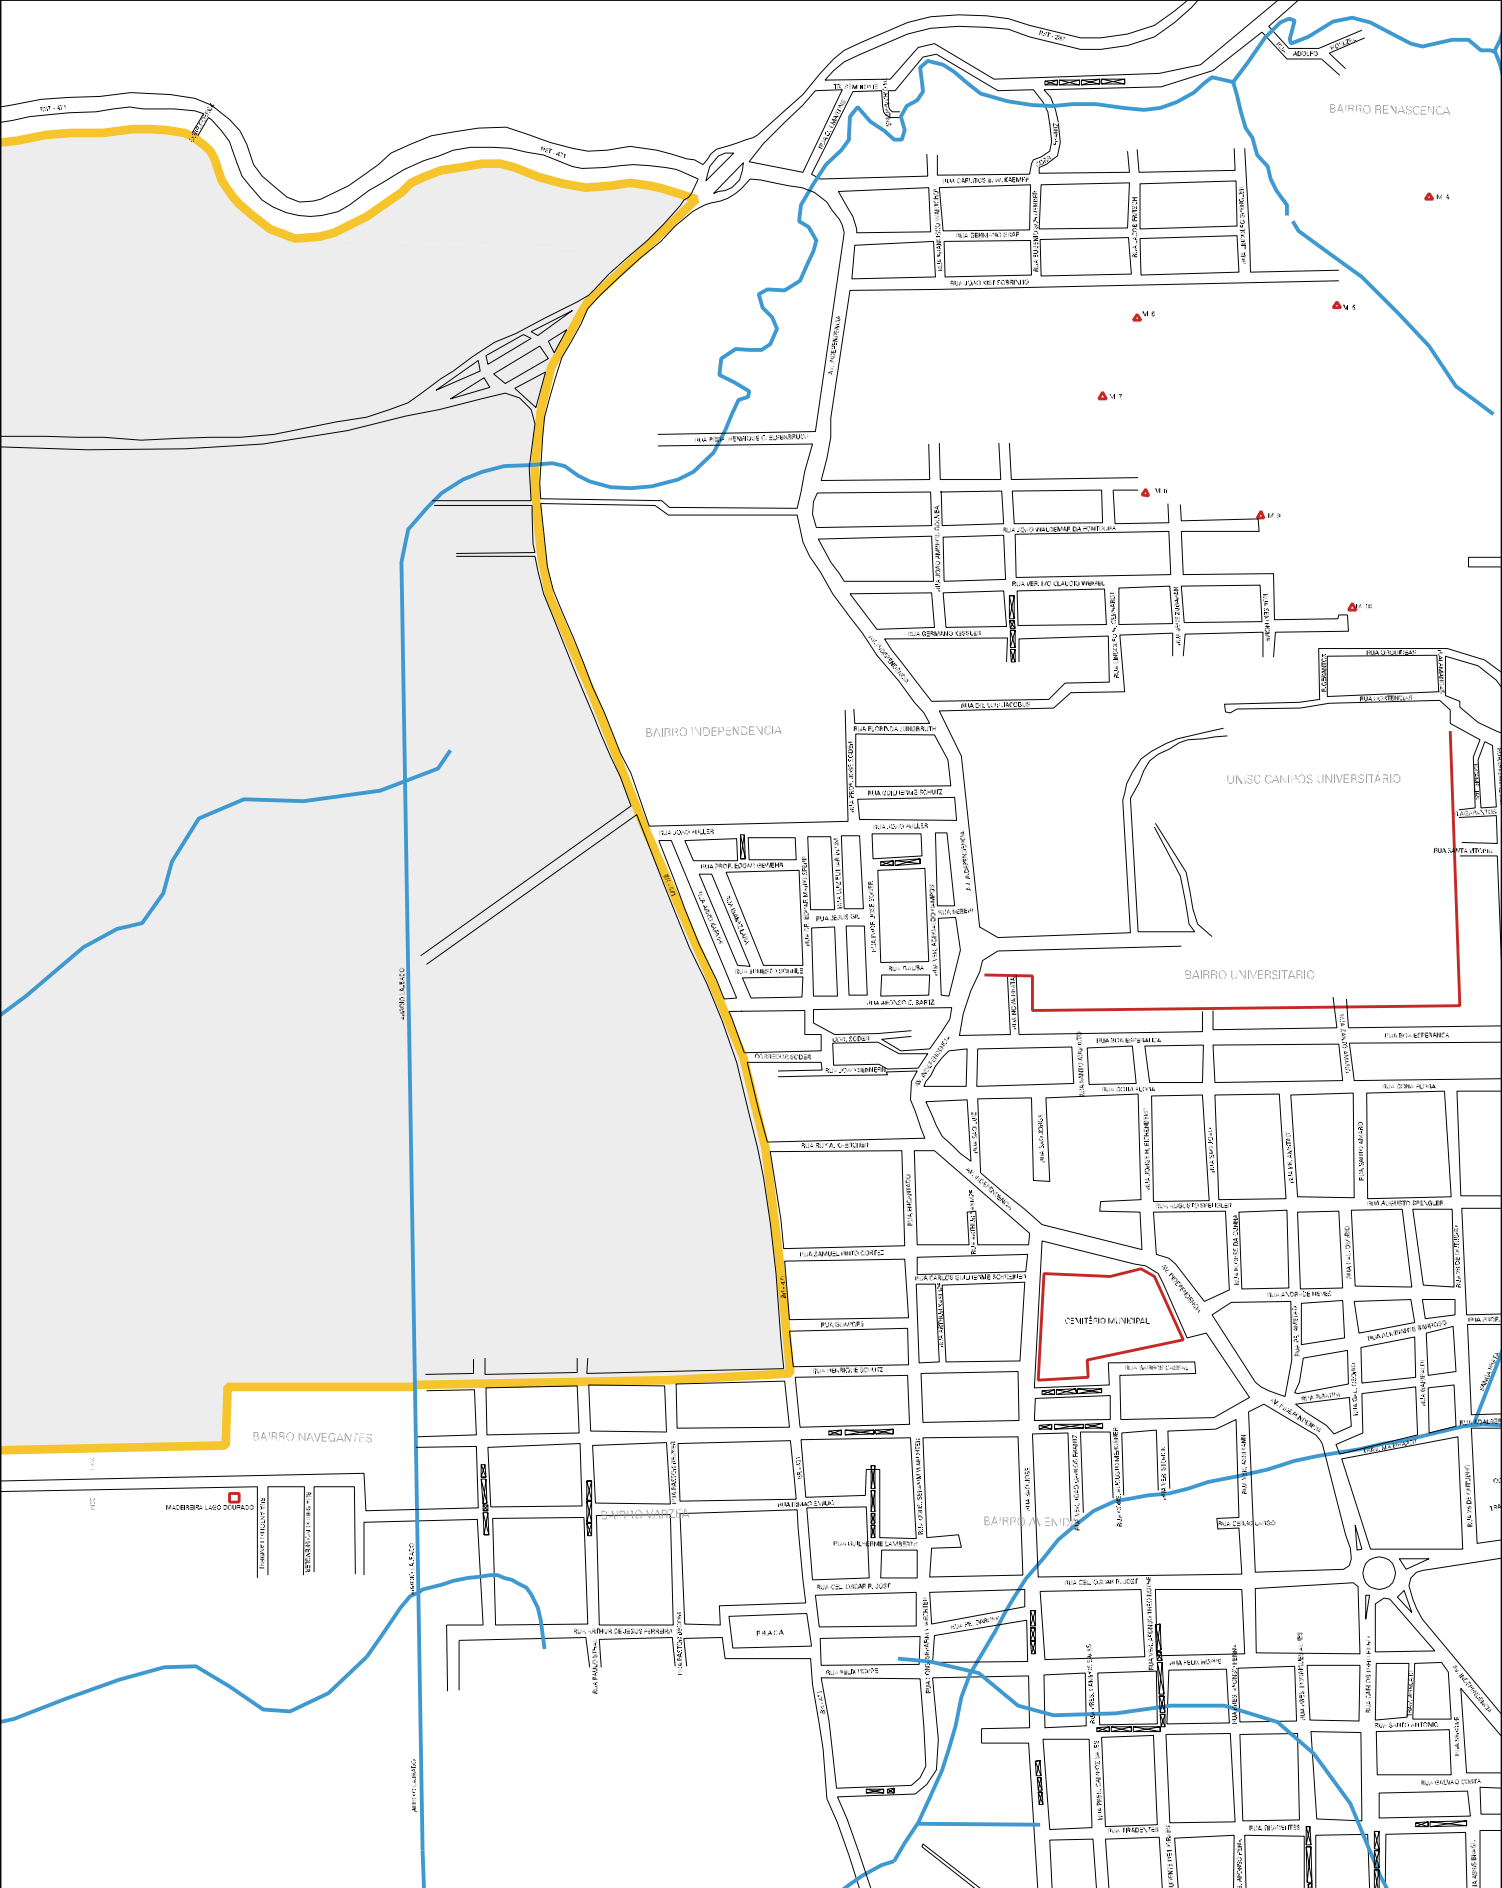

OLD PAVEMENT

© 2010 The McGraw-Hill Companies

BAIRRO ENTRADA RIO PARADINHO

RUA JARDIM CALIFORNIA

RUA JARDIM CALIFORNIA

RUA JARDIM CALIFORNIA

ESTADO DO RIO GRANDE DO SUL
MAPA DE SETOR URBANO - MSU
ESCALA: 1 : 12844