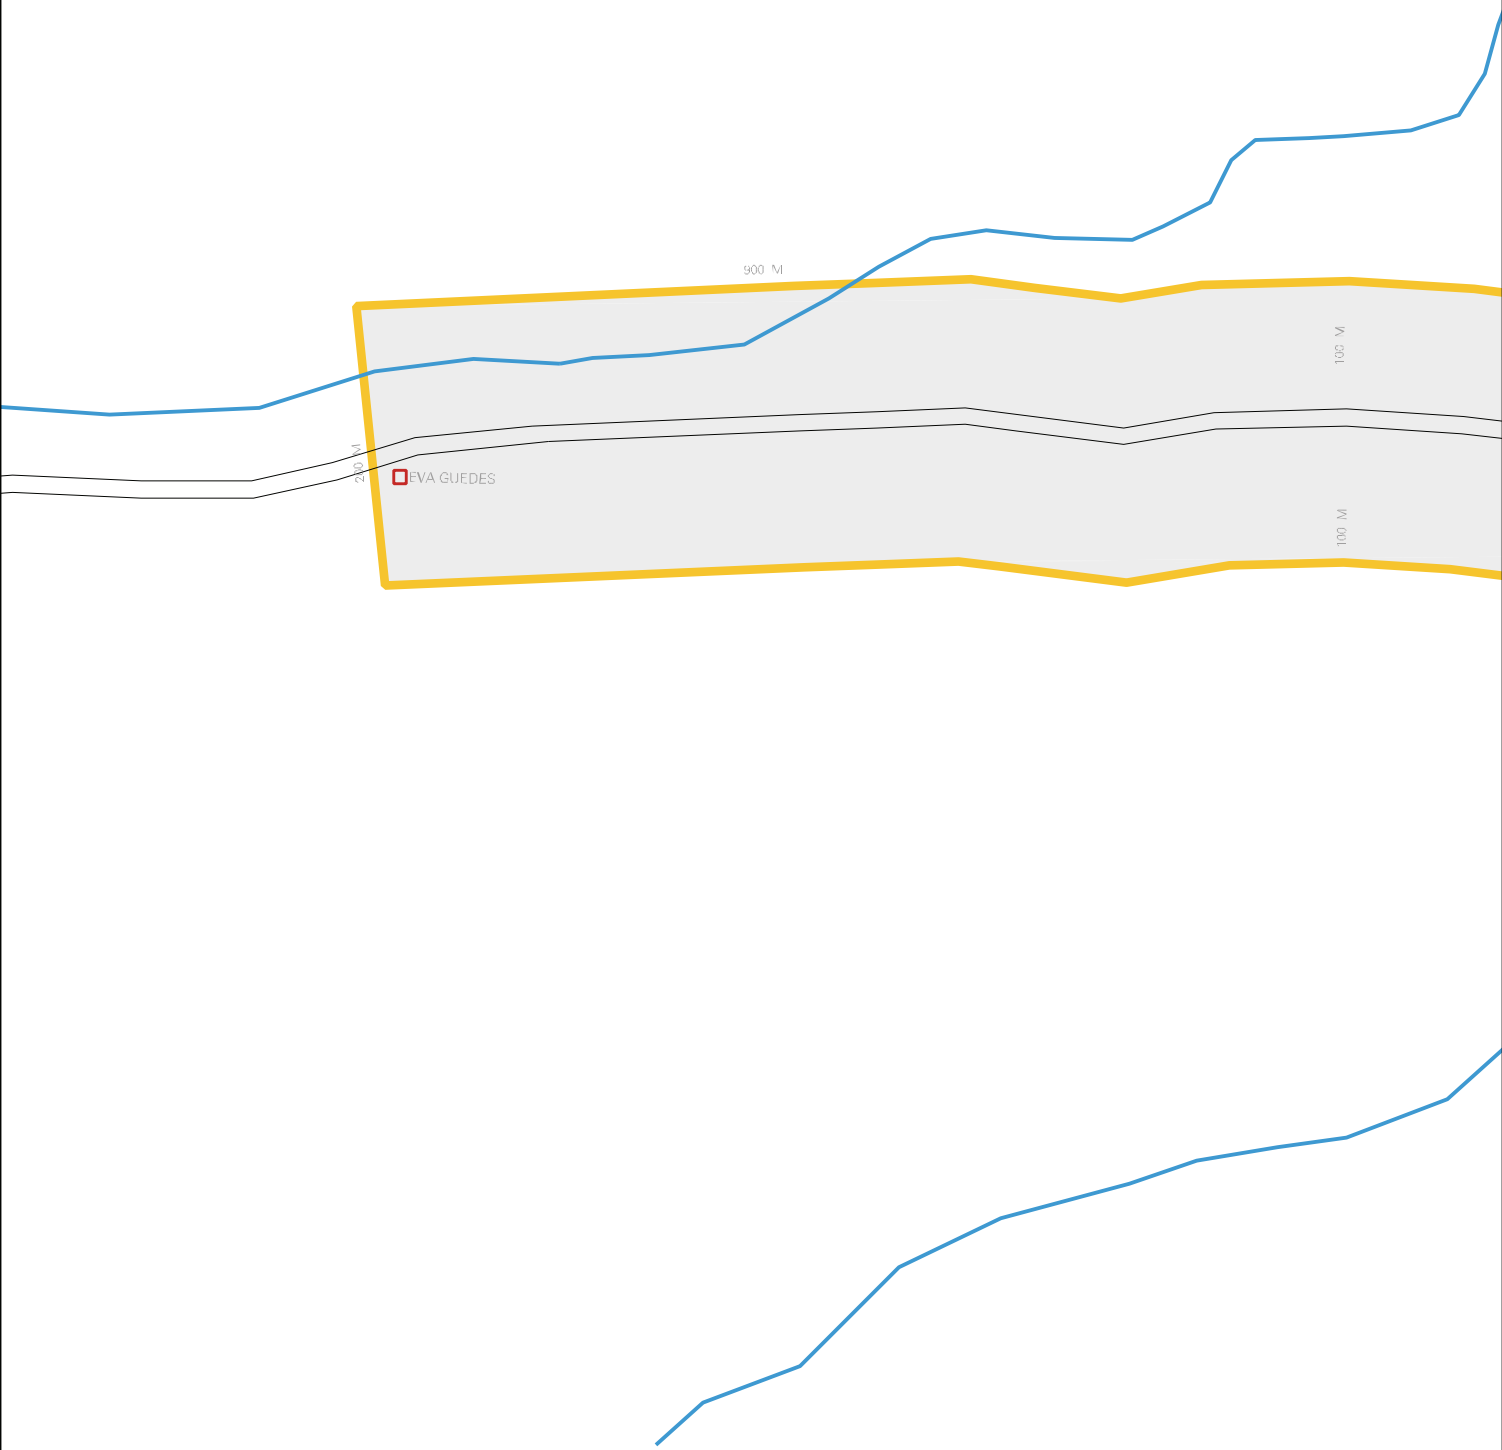

43 16808 35 00 0001

EVA GUEDES

900 M

1000 M

1000 M

2100 M

ESTADO DO RIO GRANDE DO SUL
MAPA DE SETOR URBANO - MSU
ESCALA: 1 : 5542