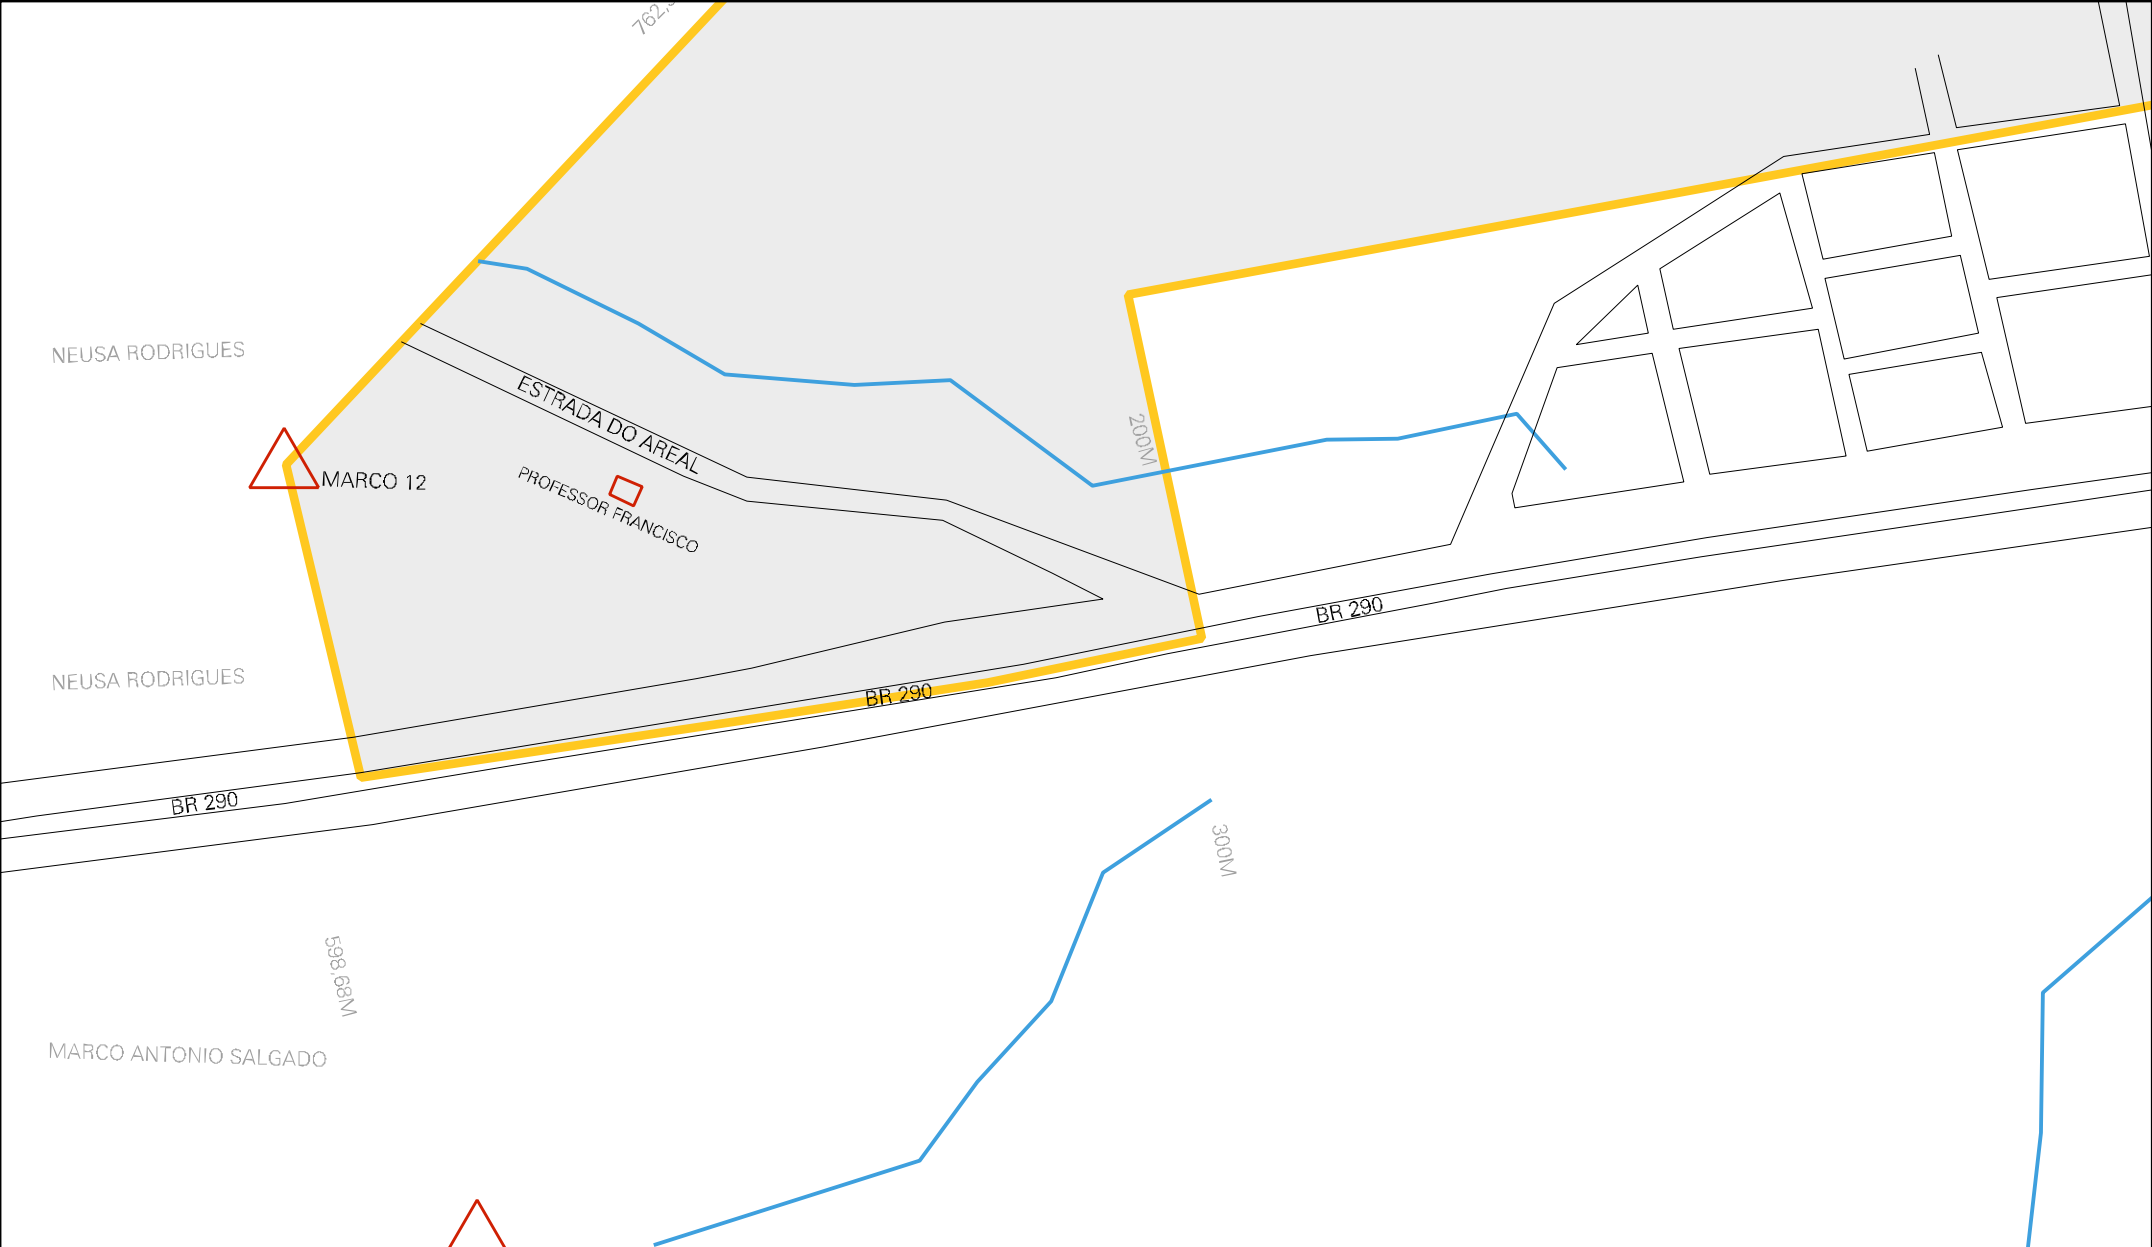

ORESTES DA SILVA GOULART  
460,46M

LIDIO MINGOTE  
MARCO 3

434,05M

RESIDENCIAL SANTA MARGARIDA

ESTRADA DE SANTA MARGARIDA  
MARGARIDA

CENSO AGROPECUARIO 2006  
CONTAGEM DA POPULAÇÃO 2007

MUNICIPIO: 16972 - SANTA MARGARIDA DO SUL  
DISTRITO: 05 - SANTA MARGARIDA DO SUL  
SUBDISTRITO: 00  
SETOR: 0002 SITUACAO: 10

AMENTO CAMBOATÁ

PREFEITURA

E.M. RODRIGUES ALVES

RUFINO

CÂMARA DE VEREADORES

JOSE ALACIR MACHADO

MARCO 9

ESTRADA DE SANTA

BR 290

BR 290

300M

400M

ESTADO DO RIO GRANDE DO SUL  
MAPA DE SETOR URBANO - MSU  
ESCALA: 1 : 4739

MARCO 9