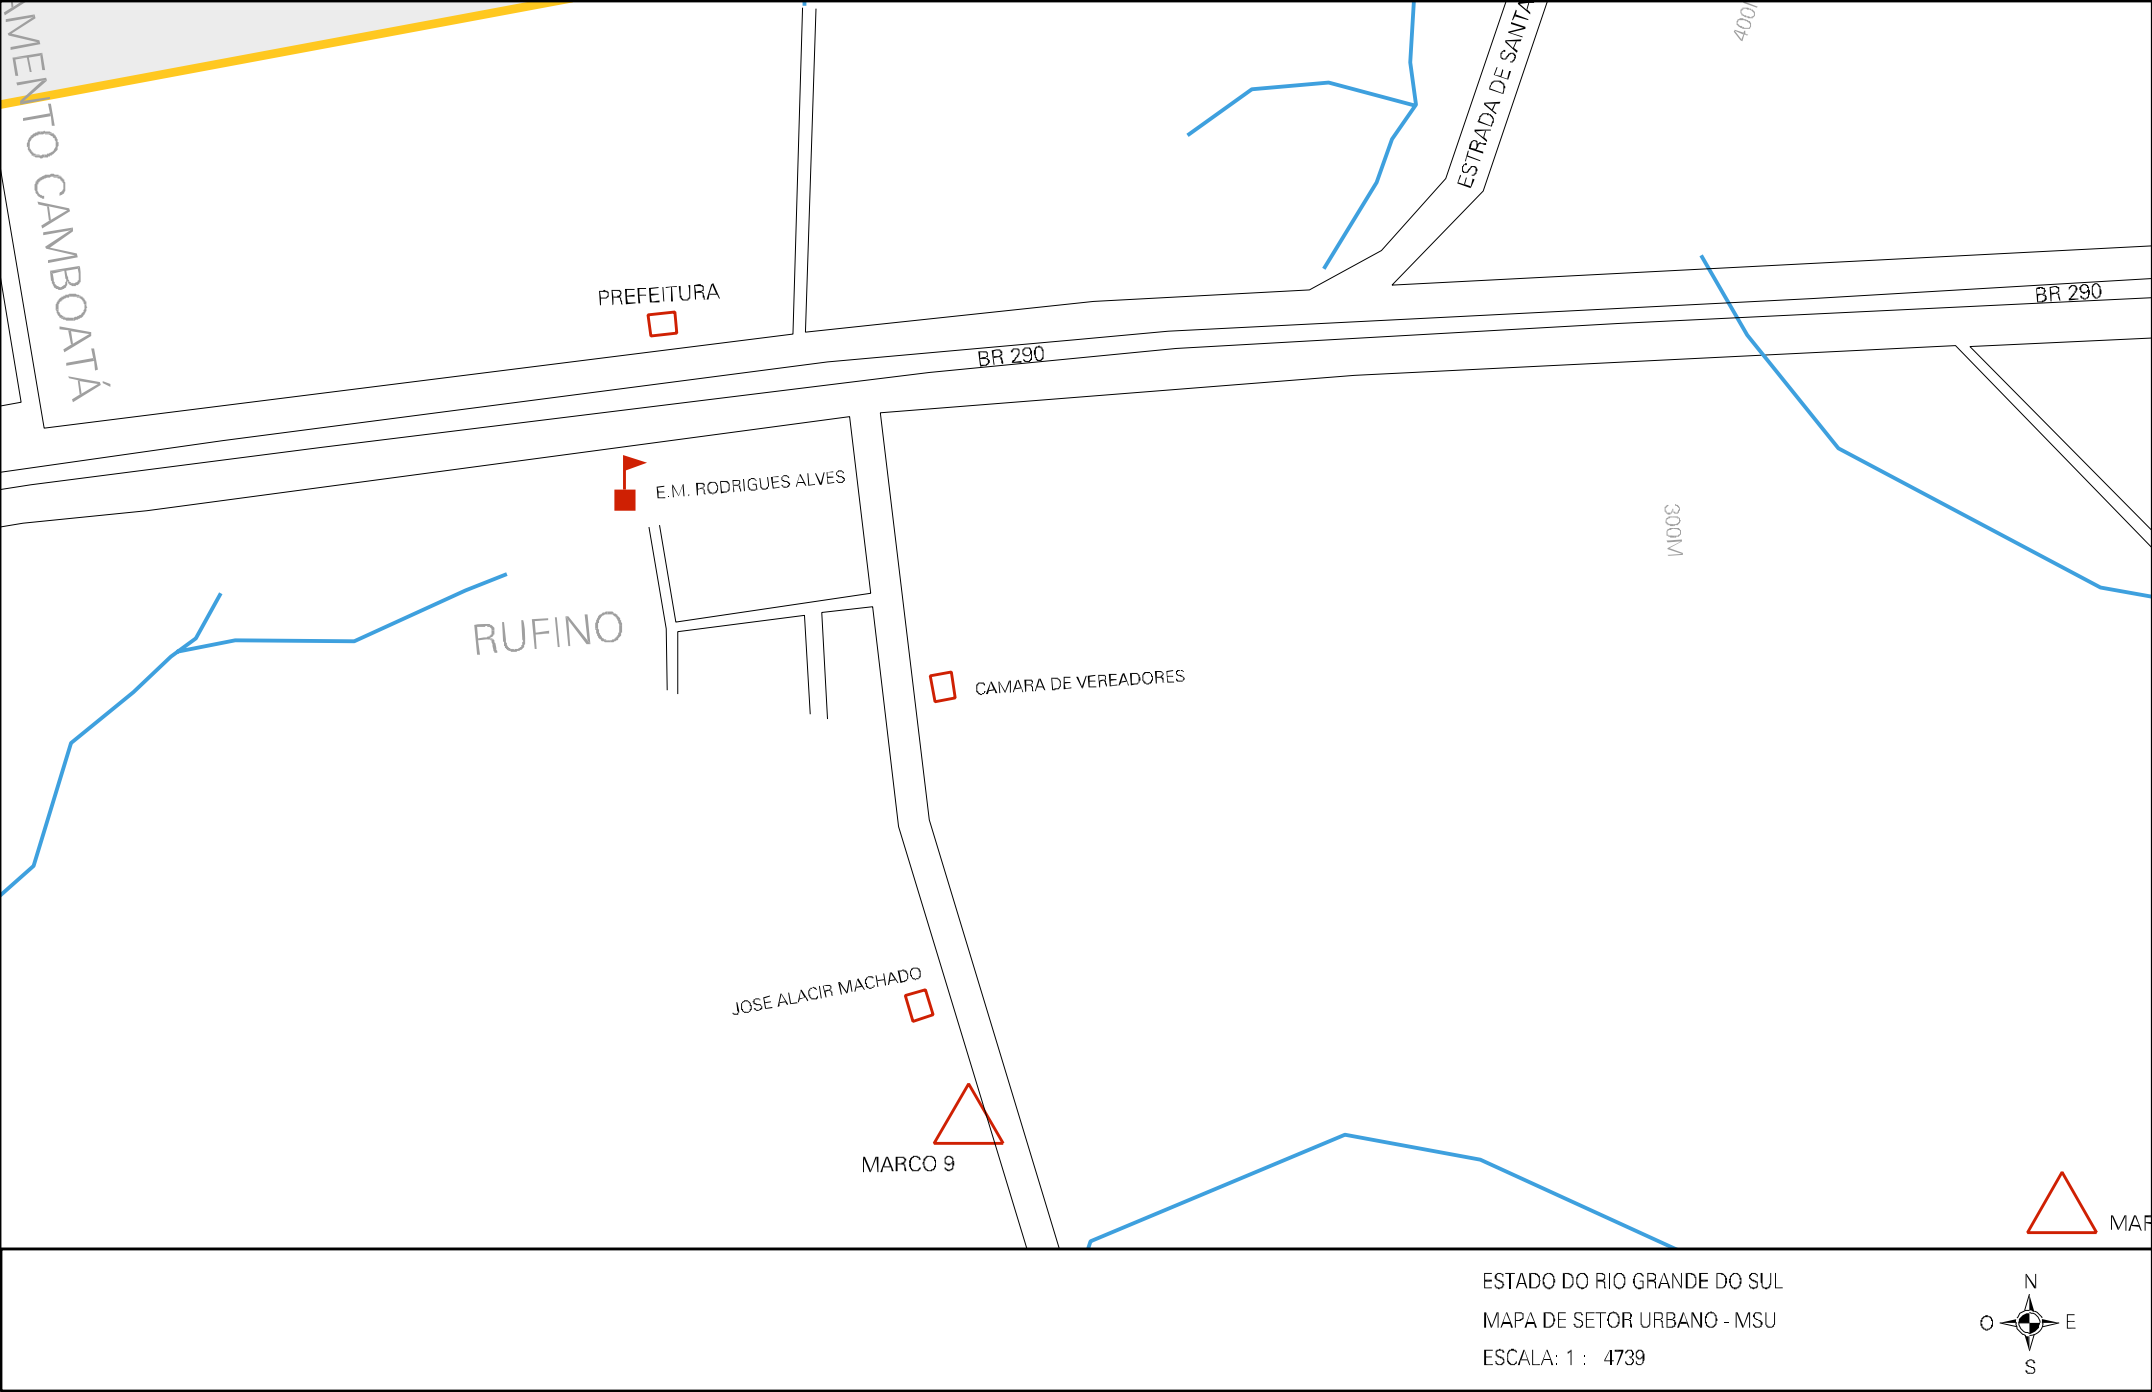

ORESTES DA SILVA GOULART  
460,46M

LIDIO MINGOTE  
MARCO 3

434,05M

RESIDENCIAL SANTA MARGARIDA

ESTRADA DE SANTA MARGARIDA  
MARGARIDA

CENSO AGROPECUARIO 2006  
CONTAGEM DA POPULAÇÃO 2007

MUNICIPIO: 16972 - SANTA MARGARIDA DO SUL  
DISTRITO: 05 - SANTA MARGARIDA DO SUL  
SUBDISTRITO: 00  
SETOR: 0002 SITUACAO: 10

BR 290

BR 290

300M

400M

ESTADO DO RIO GRANDE DO SUL  
MAPA DE SETOR URBANO - MSU  
ESCALA: 1 : 4739

MARCO 9