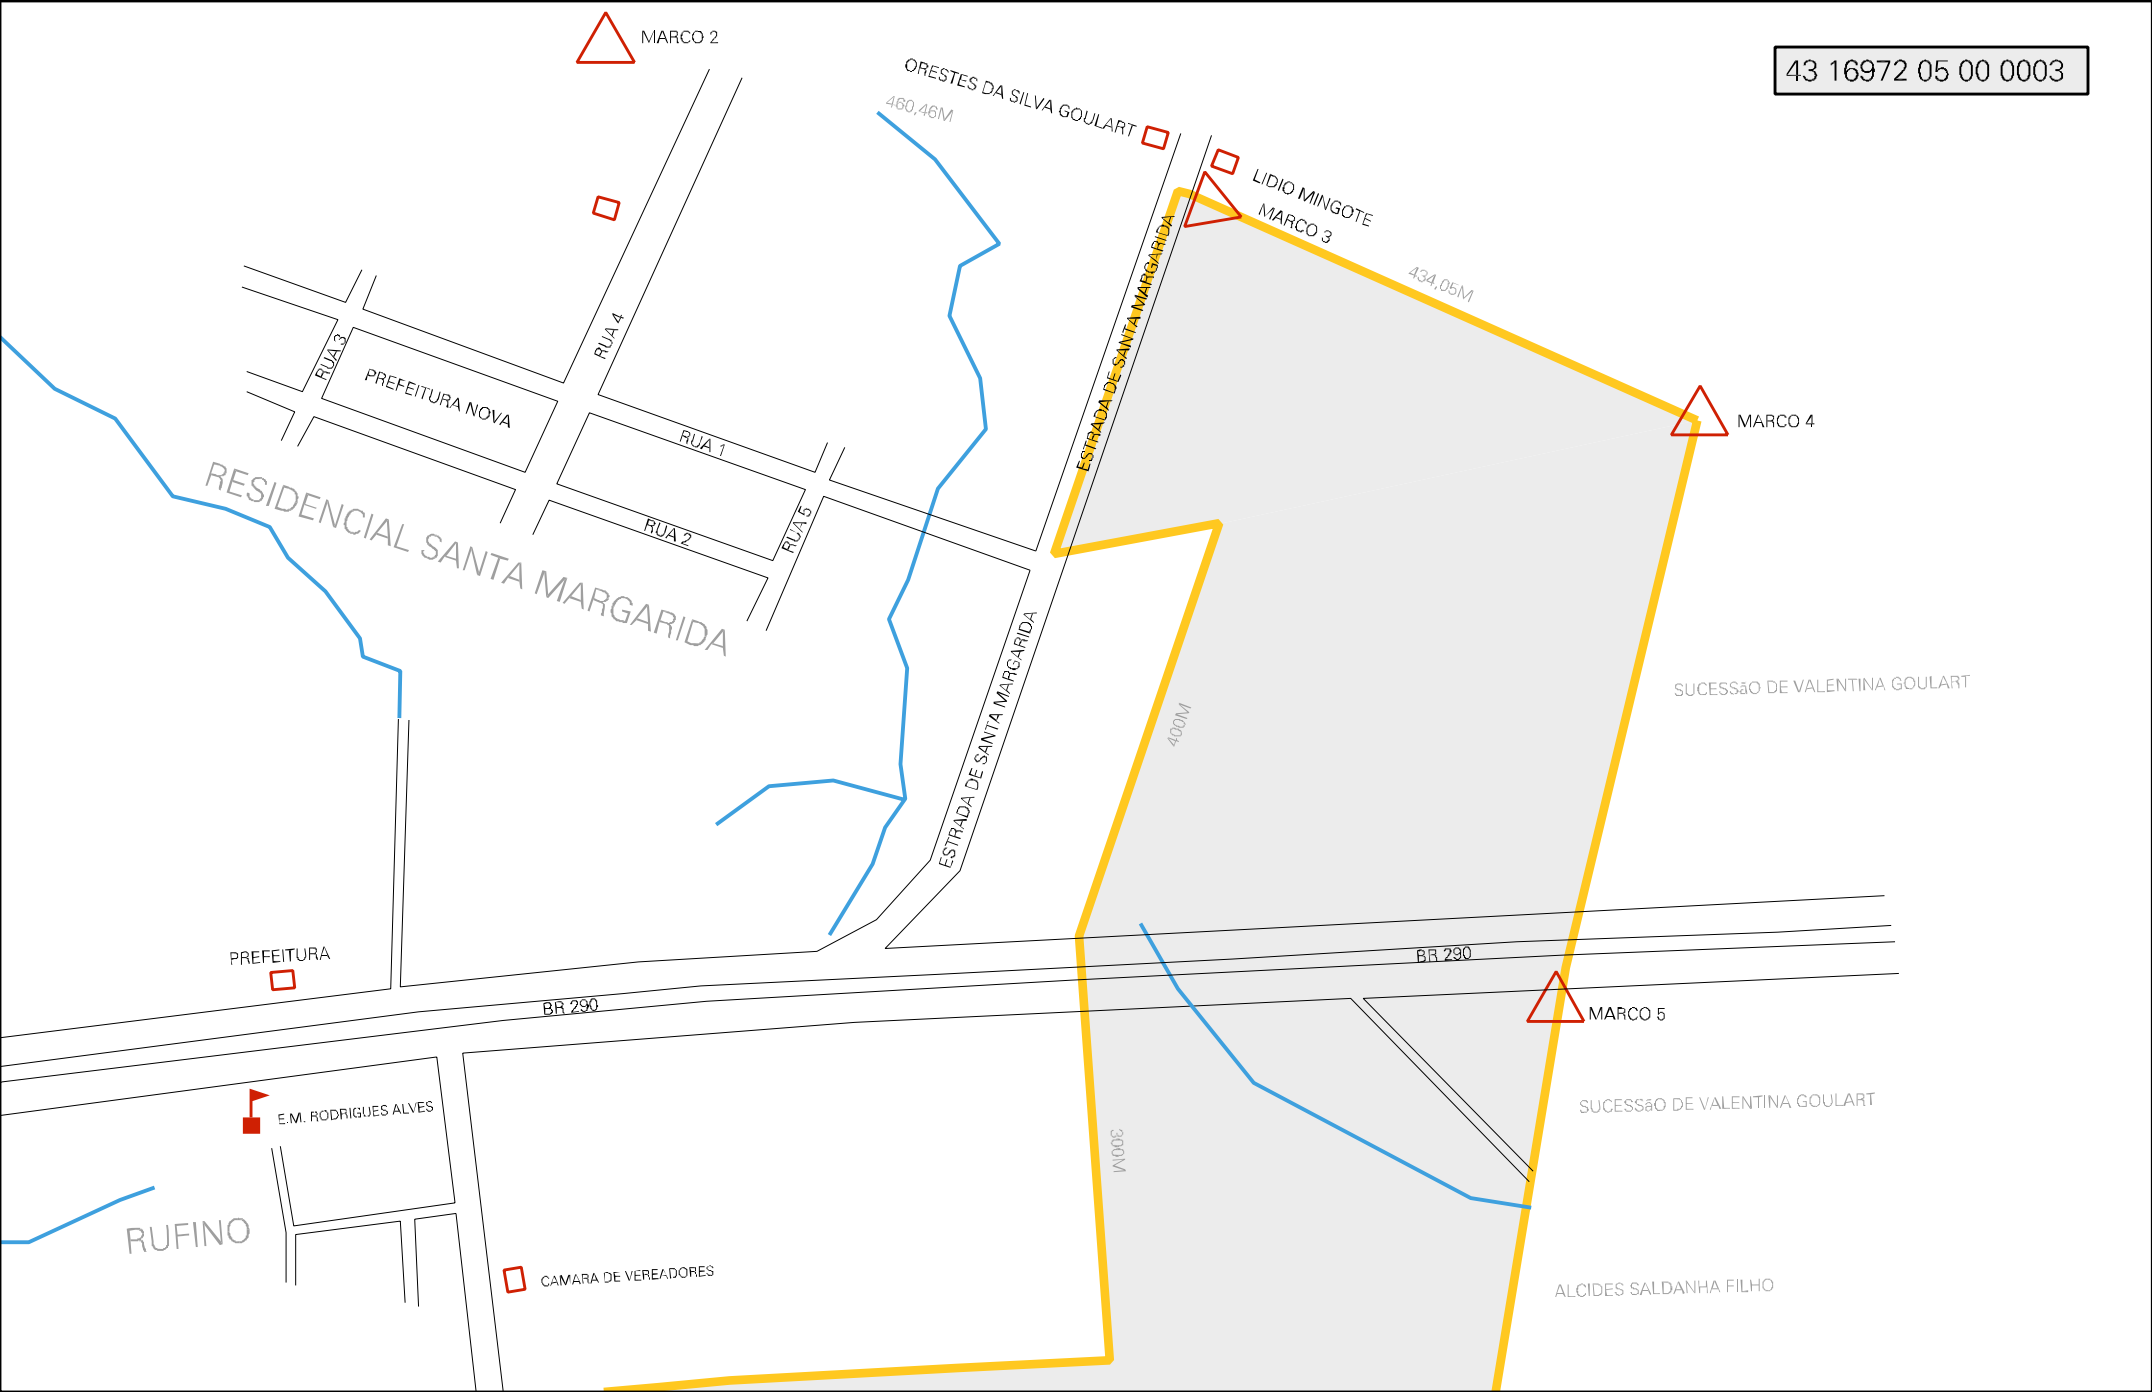

MARCO 2

ORESTES DA SILVA GOULART

LIDIO MINGOTE
MARCO 3

MARCO 4

SUCESSÃO DE VALENTINA GOULART

MARCO 5

SUCESSÃO DE VALENTINA GOULART

ALCIDES SALDANHA FILHO

CAMARA DE VEREADORES

PREFEITURA

E.M. RODRIGUES ALVES

RUFINO

RESIDENCIAL SANTA MARGARIDA

PREFEITURA NOVA

RUA 3

RUA 4

RUA 1

RUA 2

RUA 5

ESTRADA DE SANTA MARGARIDA

ESTRADA DE SANTA MARGARIDA

400M

300M

BR 290

460,46M

434,05M