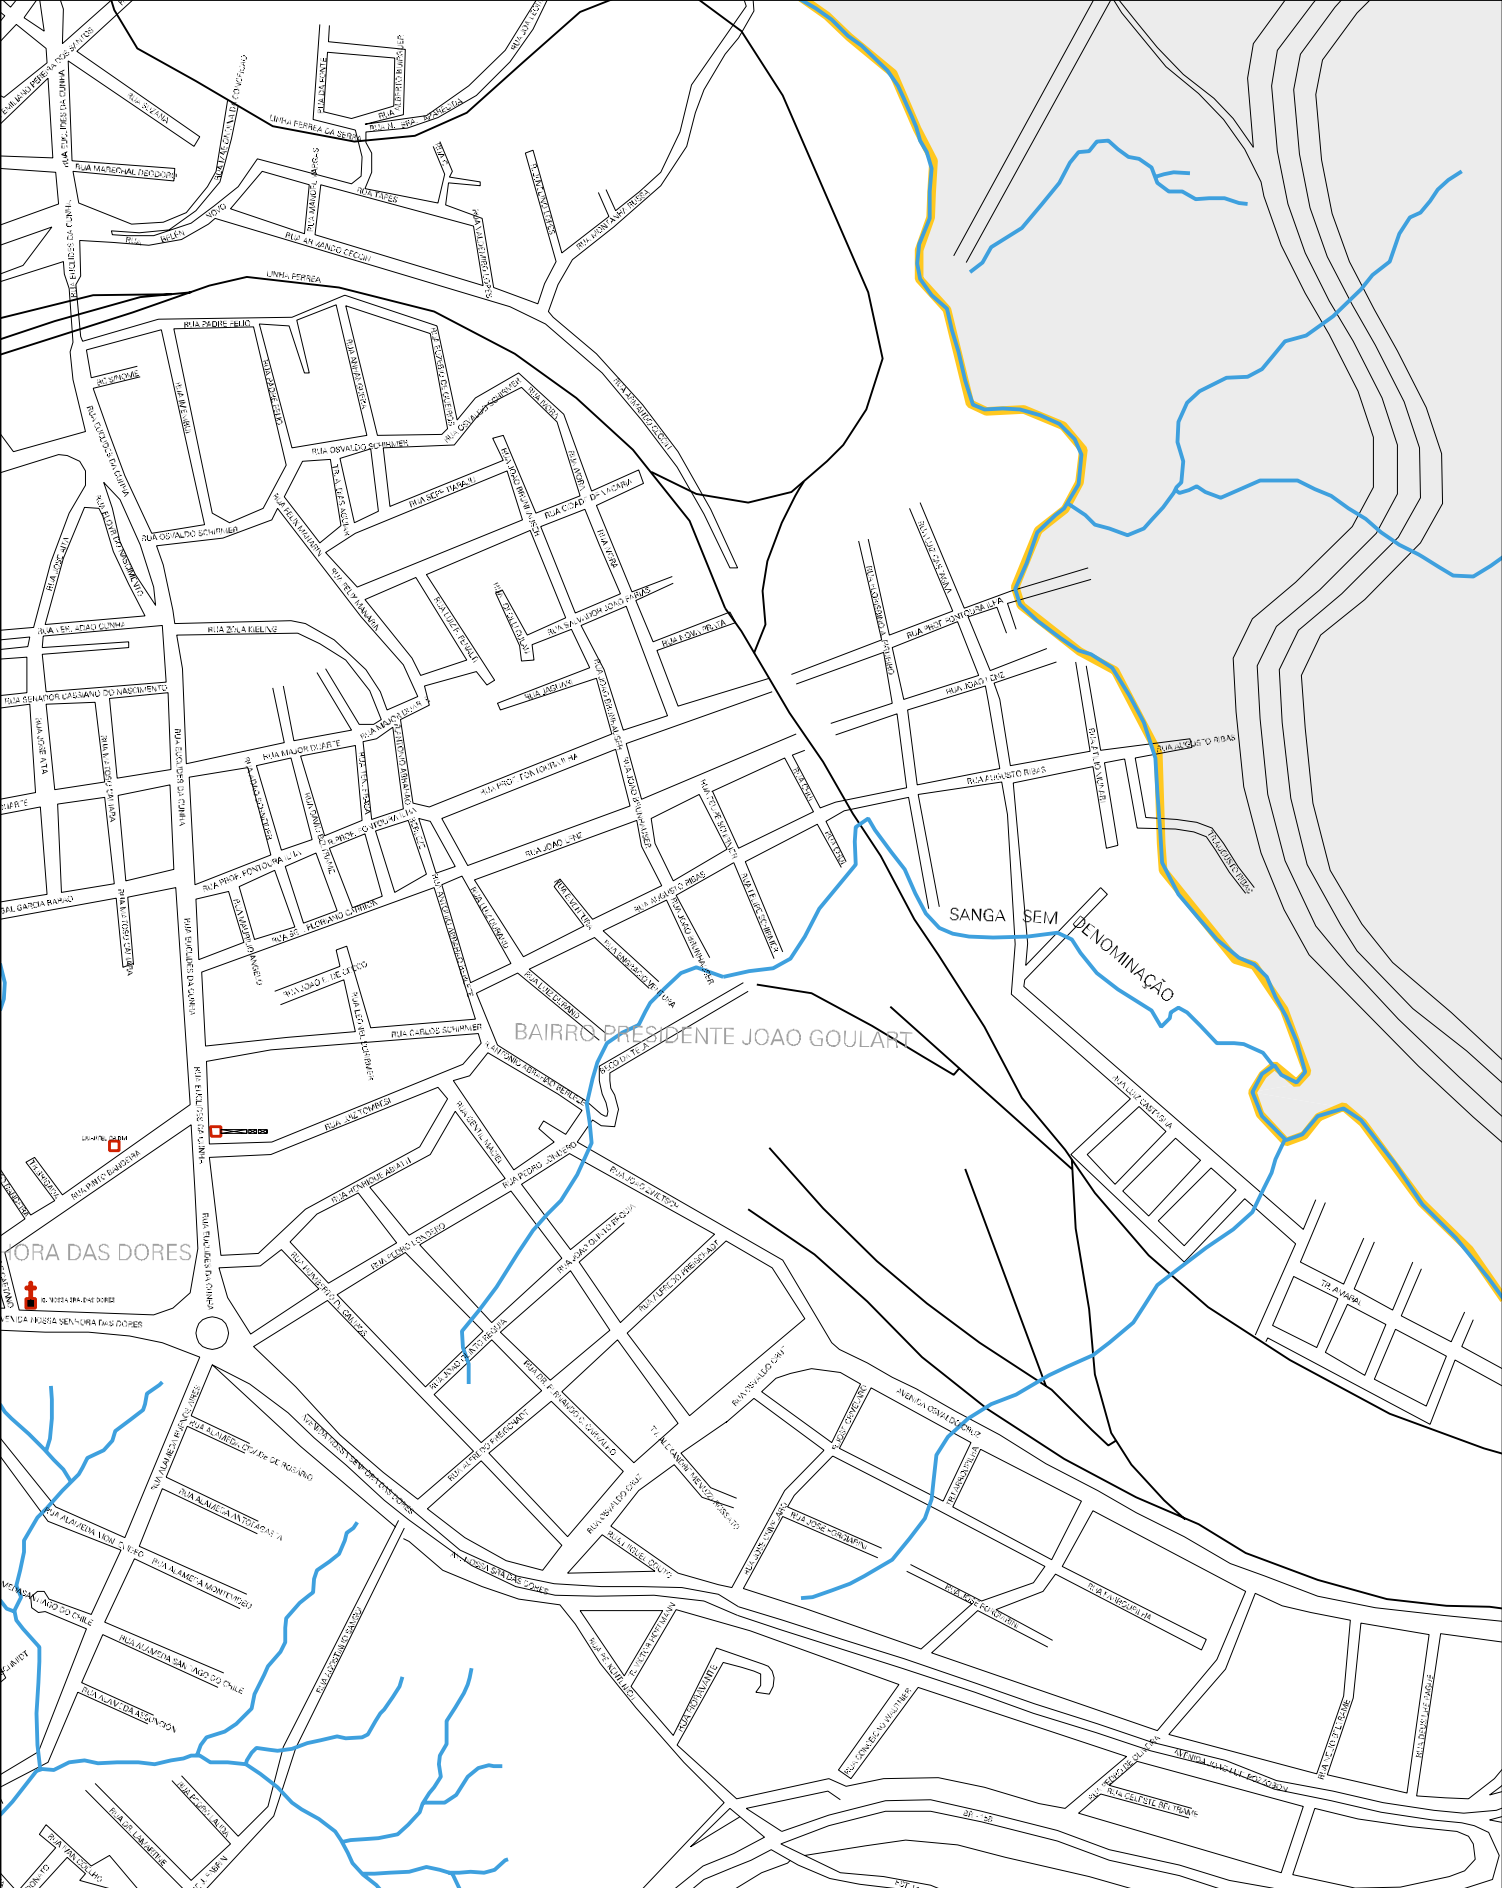

BAIRRO ITARARE

RUA SEM NOME II

Bairro Presidente João Goulart

SANGA SEM DENOMINAÇÃO

ORA DAS DORES

CENSO AGROPECUARIO 2006
CONTAGEM DA POPULAÇÃO 2007

MUNICIPIO: 16907 - SANTA MARIA
DISTRITO: 05 - SANTA MARIA
SUBDISTRITO: 00
SETOR: 0243 SITUACAO: 20