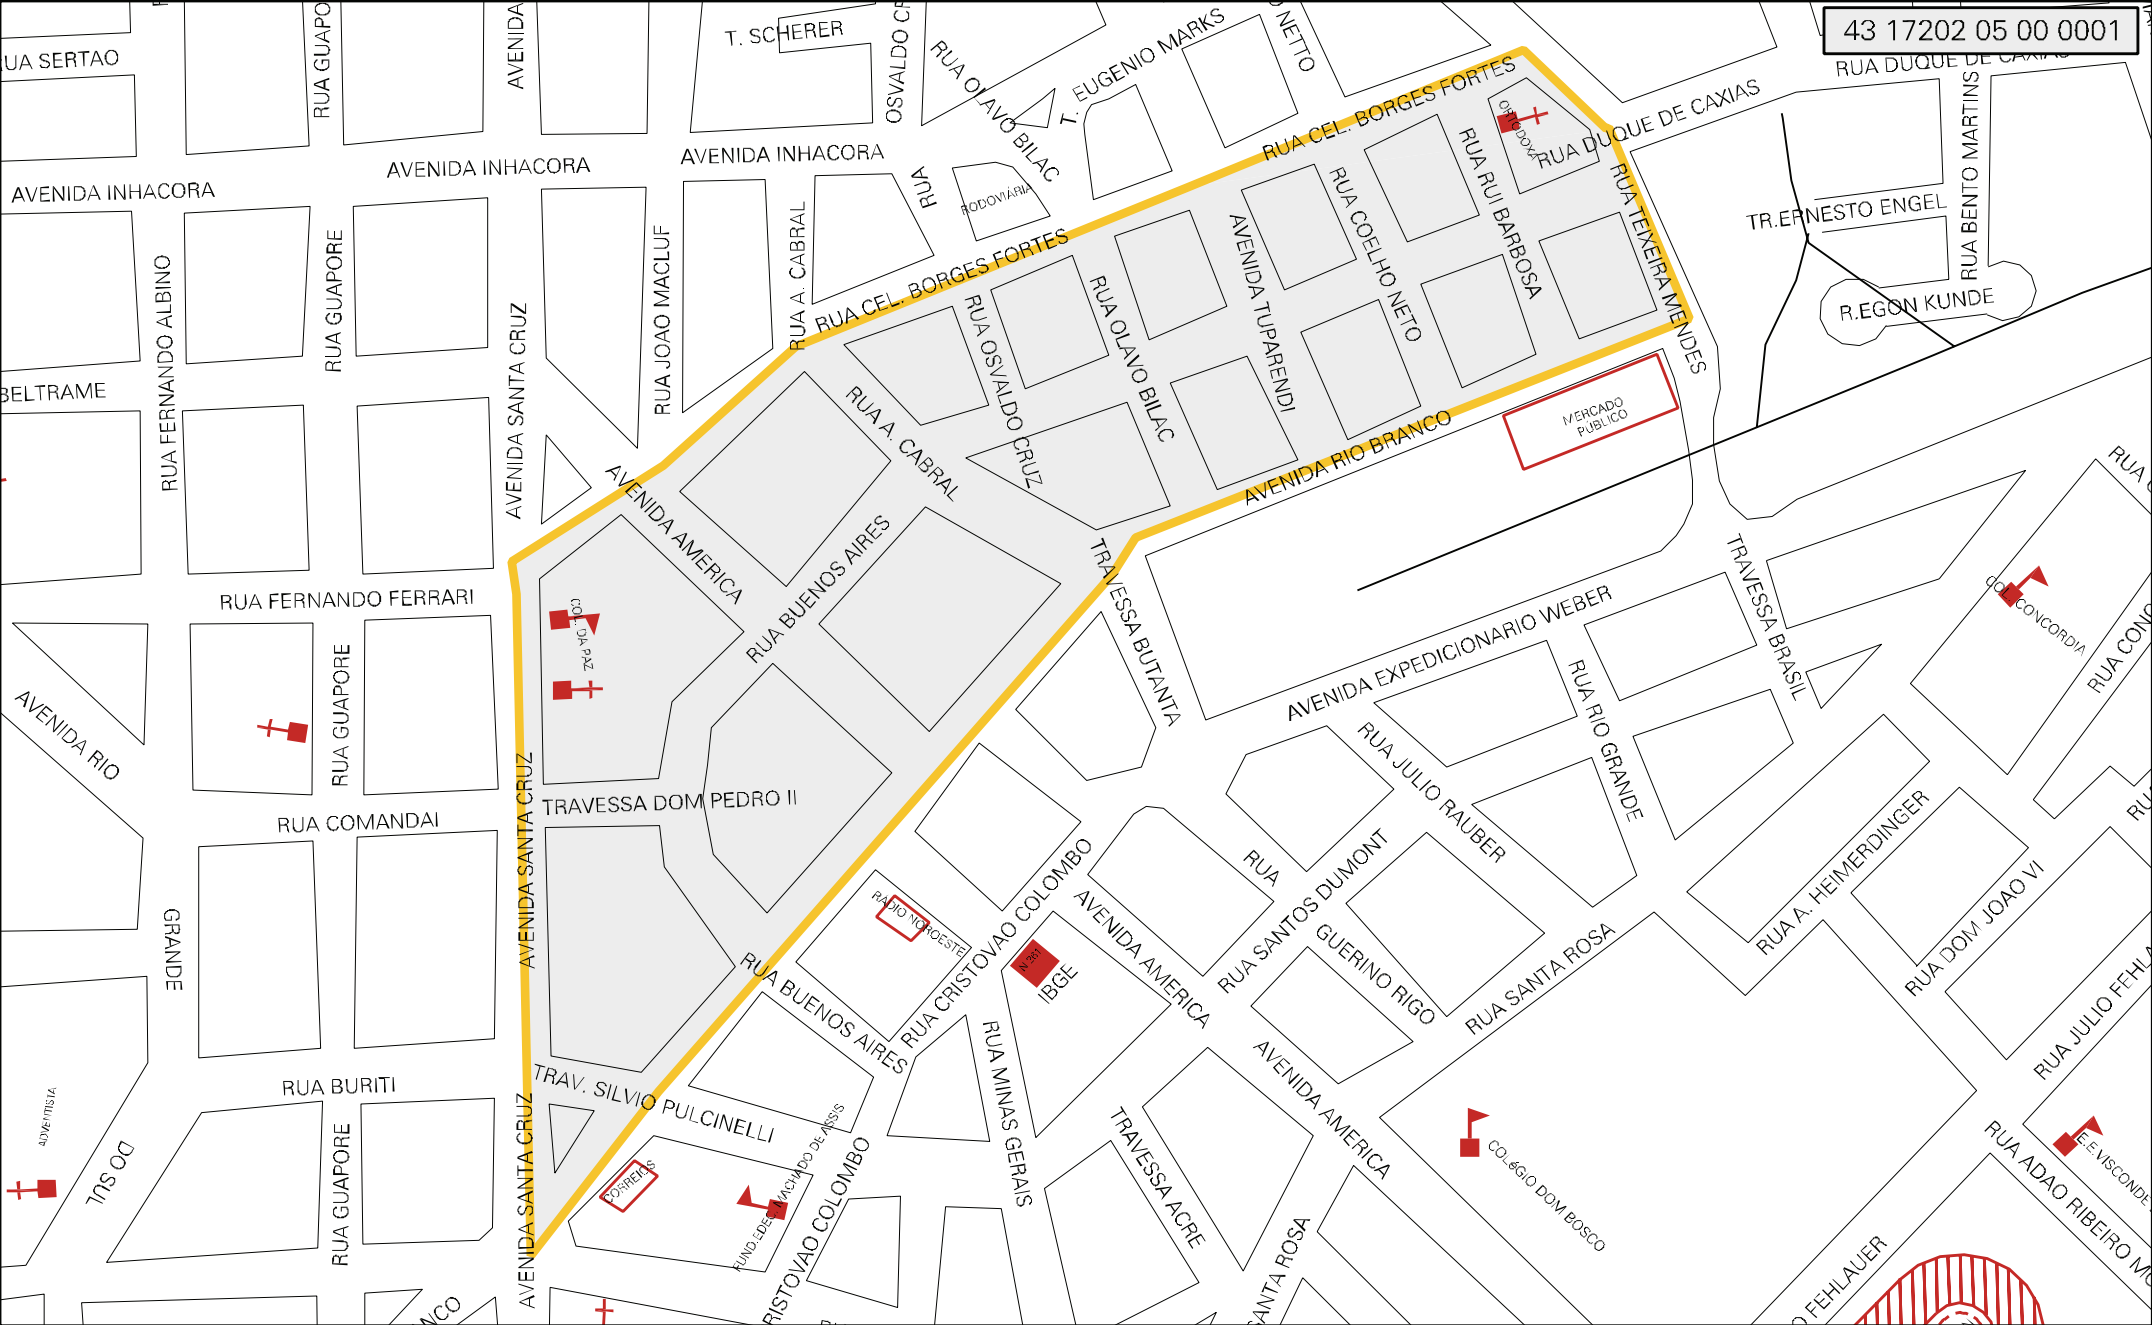

43 17202 05 00 0001

MUNICIPIO: 17202 - SANTA ROSA  
 DISTRITO: 05 - SANTA ROSA  
 SUBDISTRITO: 00  
 SETOR: 0001 SITUACAO: 10

ESTADO DO RIO GRANDE DO SUL  
 MAPA DE SETOR URBANO - MSU  
 ESCALA: 1 : 4680