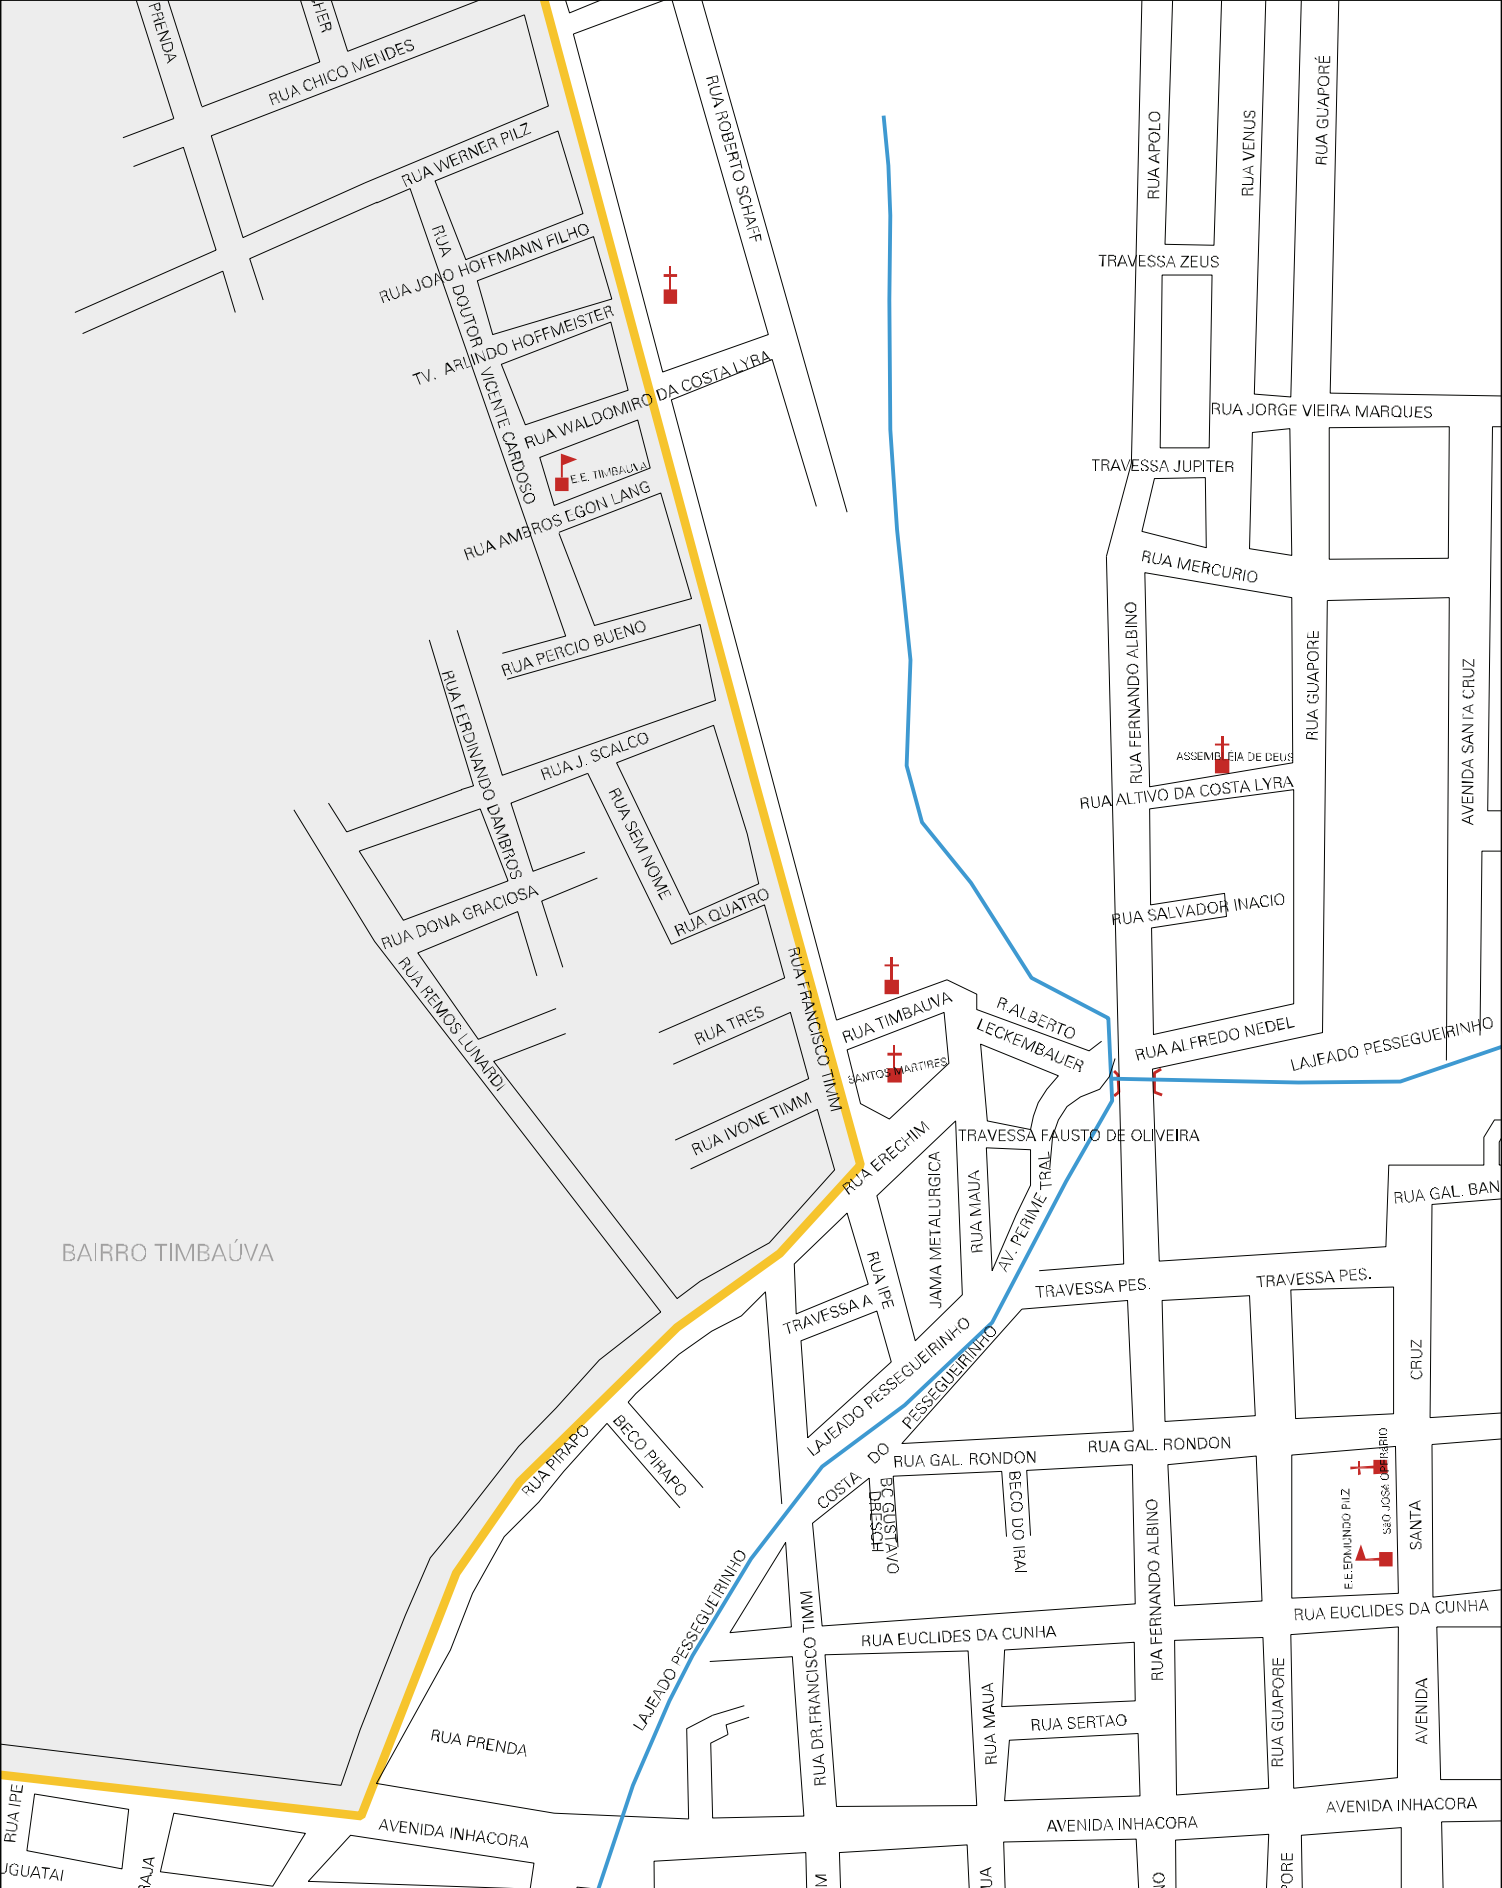

ESTRADA PARA TUPIRENDI

RS-344

PARQUE

RUA ALFREDO MEINERTZ

RUA ALFREDO LEANDRO CARLSON

RUA ARTHUR AMBROS

RUA GERSON LUNARDI

RUA SANTOS DIAS

RUA ALFREDO BURKLE

TR. COLUMBIA

RUA ARTHUR AMBROS

RUA GERSON LUNARDI

RUA BENO LUISES

RUA ACO

BAIRRO TIMBAÚVA