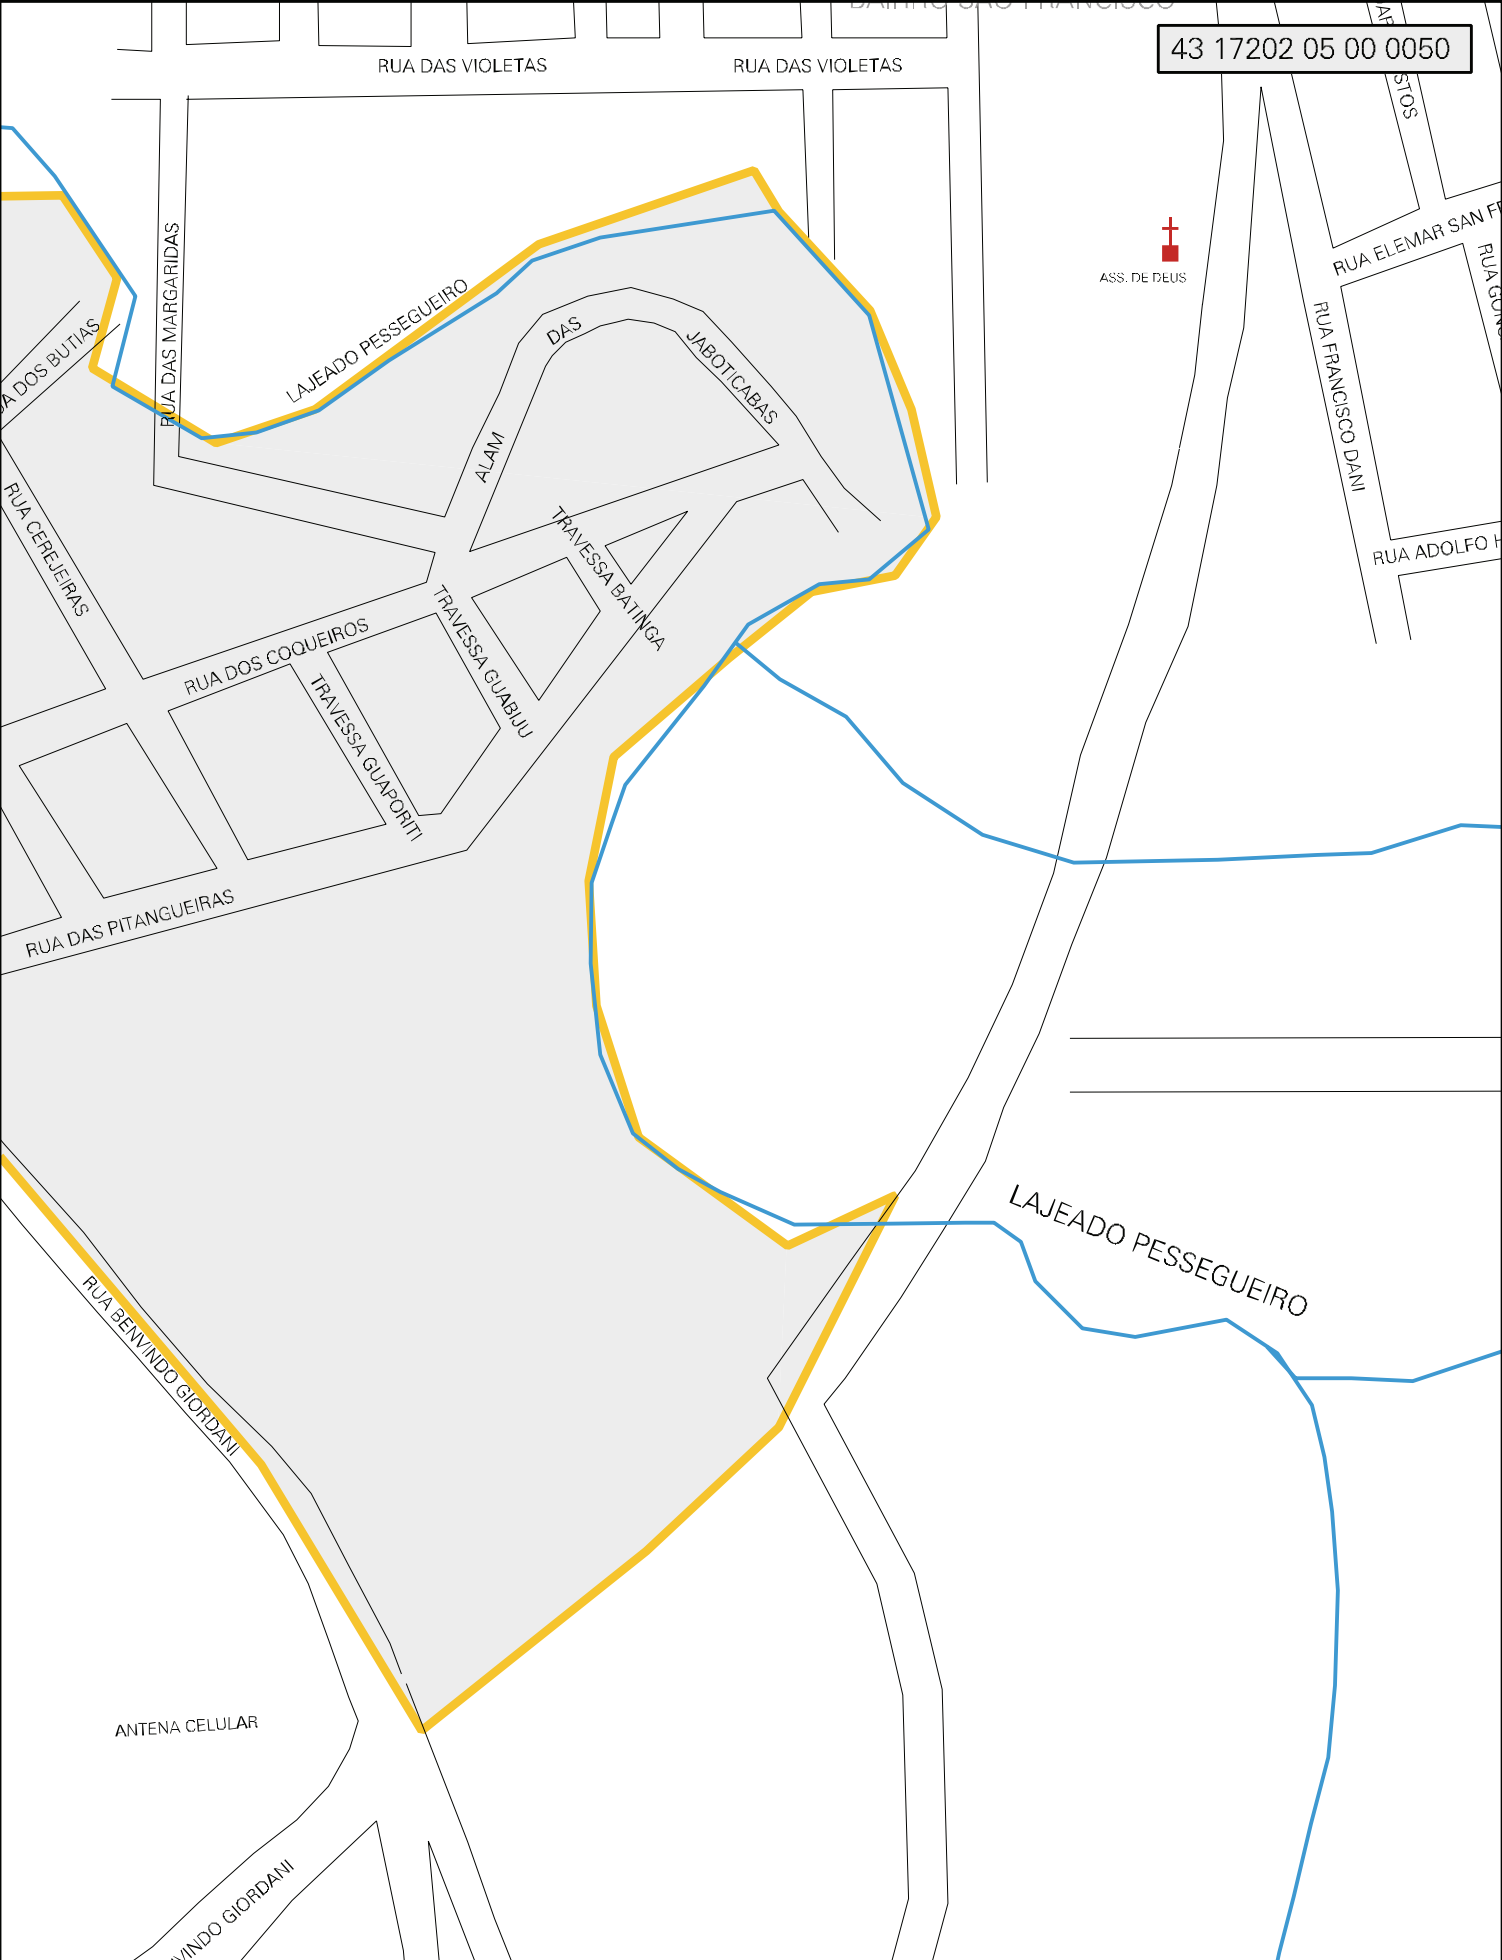

BAIRRO PLANALTO

MUNICÍPIO: 17202 - SANTA ROSA
 DISTRITO: 05 - SANTA ROSA
 SUBDISTRITO: 00
 SETOR: 0050 SITUAÇÃO: 10
 BAIRRO: 004 - PLANALTO

43 17202 05 00 0050

ESTADO DO RIO GRANDE DO SUL
MAPA DE SETOR URBANO - MSU
ESCALA: 1 : 5347