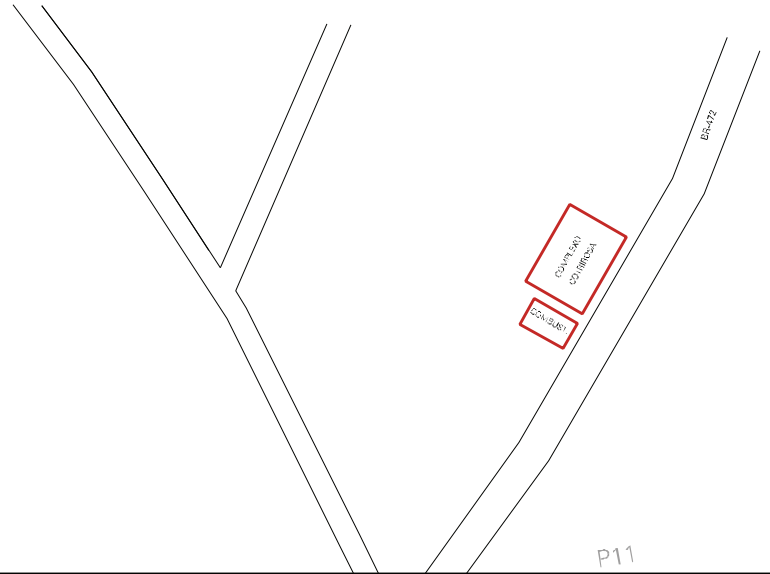

METALURGICA
CANDEIA

ESTRADA PARA TUPARE

P5

P5

1346M

RUA SEM NOME

ESTADO DO RIO GRANDE DO SUL
MAPA DE SETOR URBANO - MSU
ESCALA: 1 : 8252