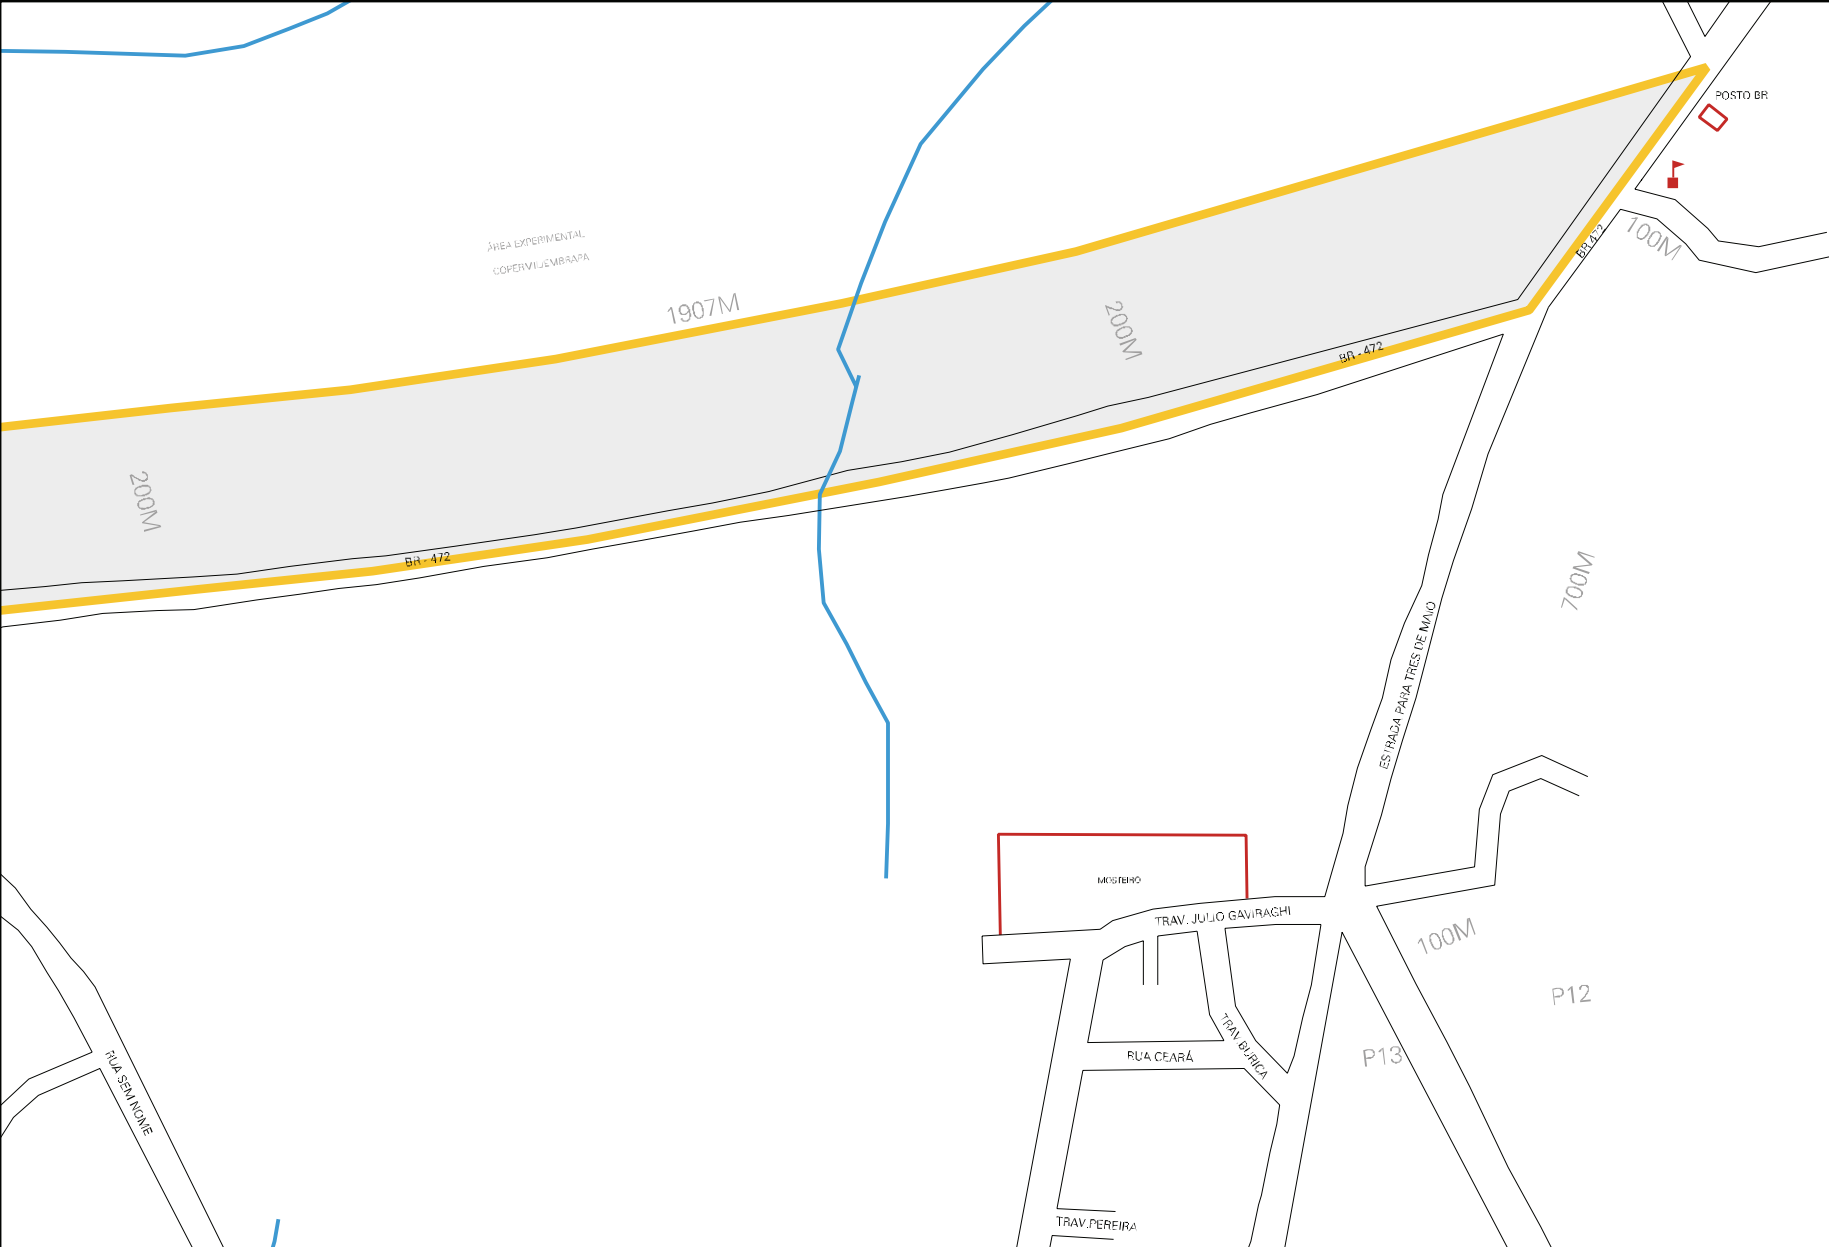

METALURGICA
CANDEIA

ESTRADA PARA TUPARE

P5

P5

1346M

RUA SEM NOME

ESTADO DO RIO GRANDE DO SUL
MAPA DE SETOR URBANO - MSU
ESCALA: 1 : 8252