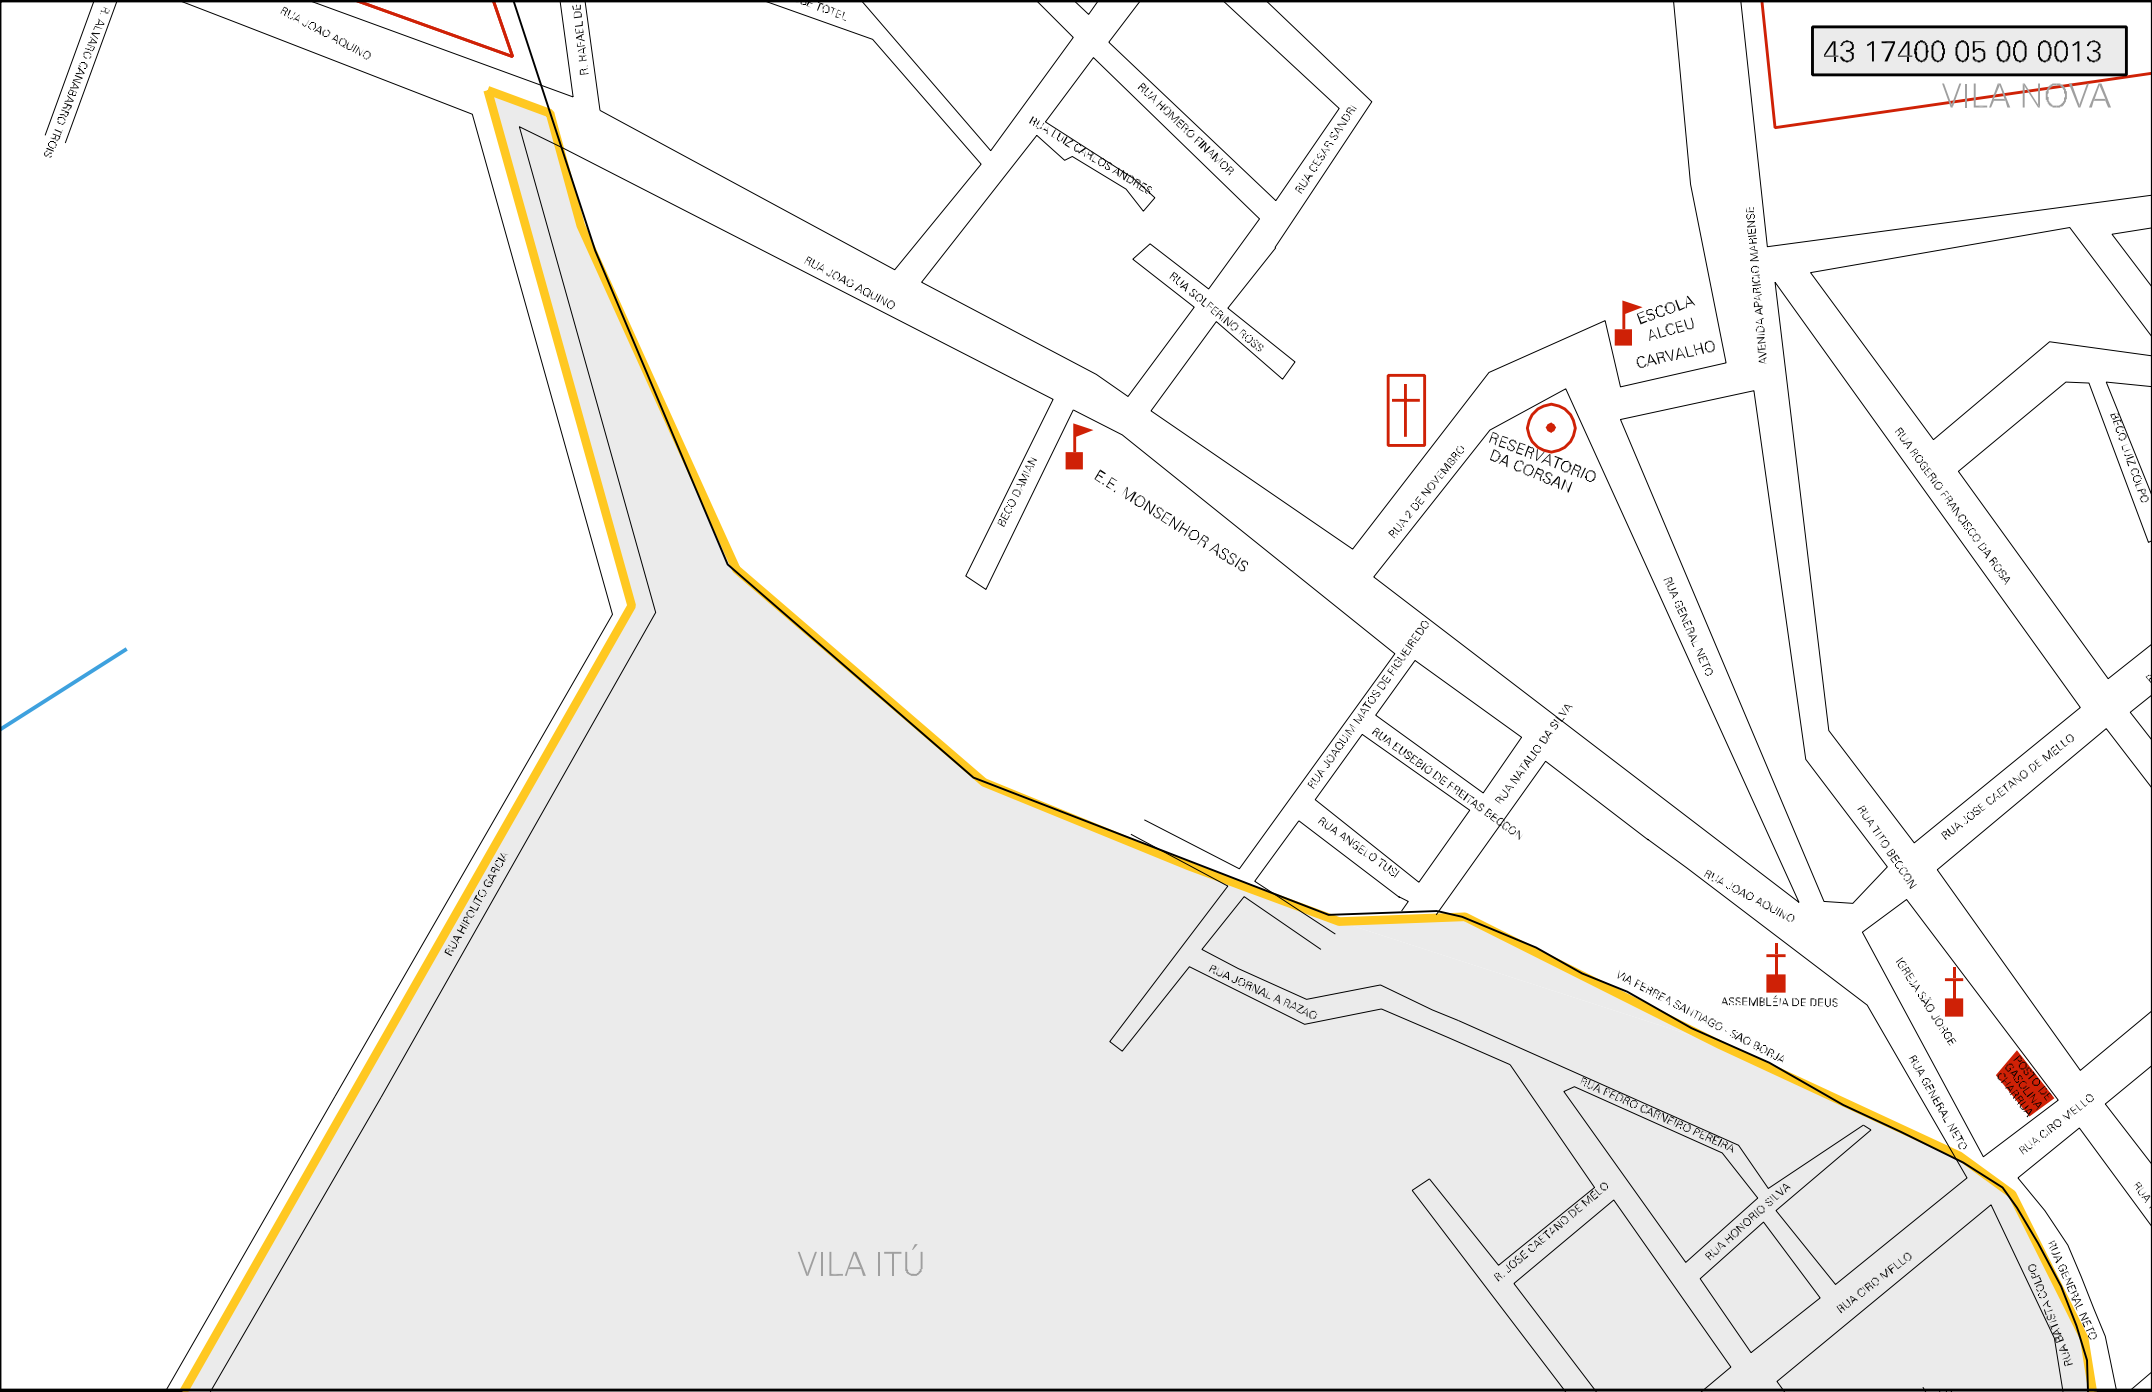

43 17400 05 00 0013

VILA NOVA

VILA ITÚ

MUNICIPIO: 17400 - SANTIAGO
 DISTRITO: 05 - SANTIAGO
 SUBDISTRITO: 00
 SETOR: 0013 SITUACAO: 10
 BAIRRO: 002 - VILA ITÚ

ESTADO DO RIO GRANDE DO SUL
 MAPA DE SETOR URBANO - MSU
 ESCALA: 1 : 4487