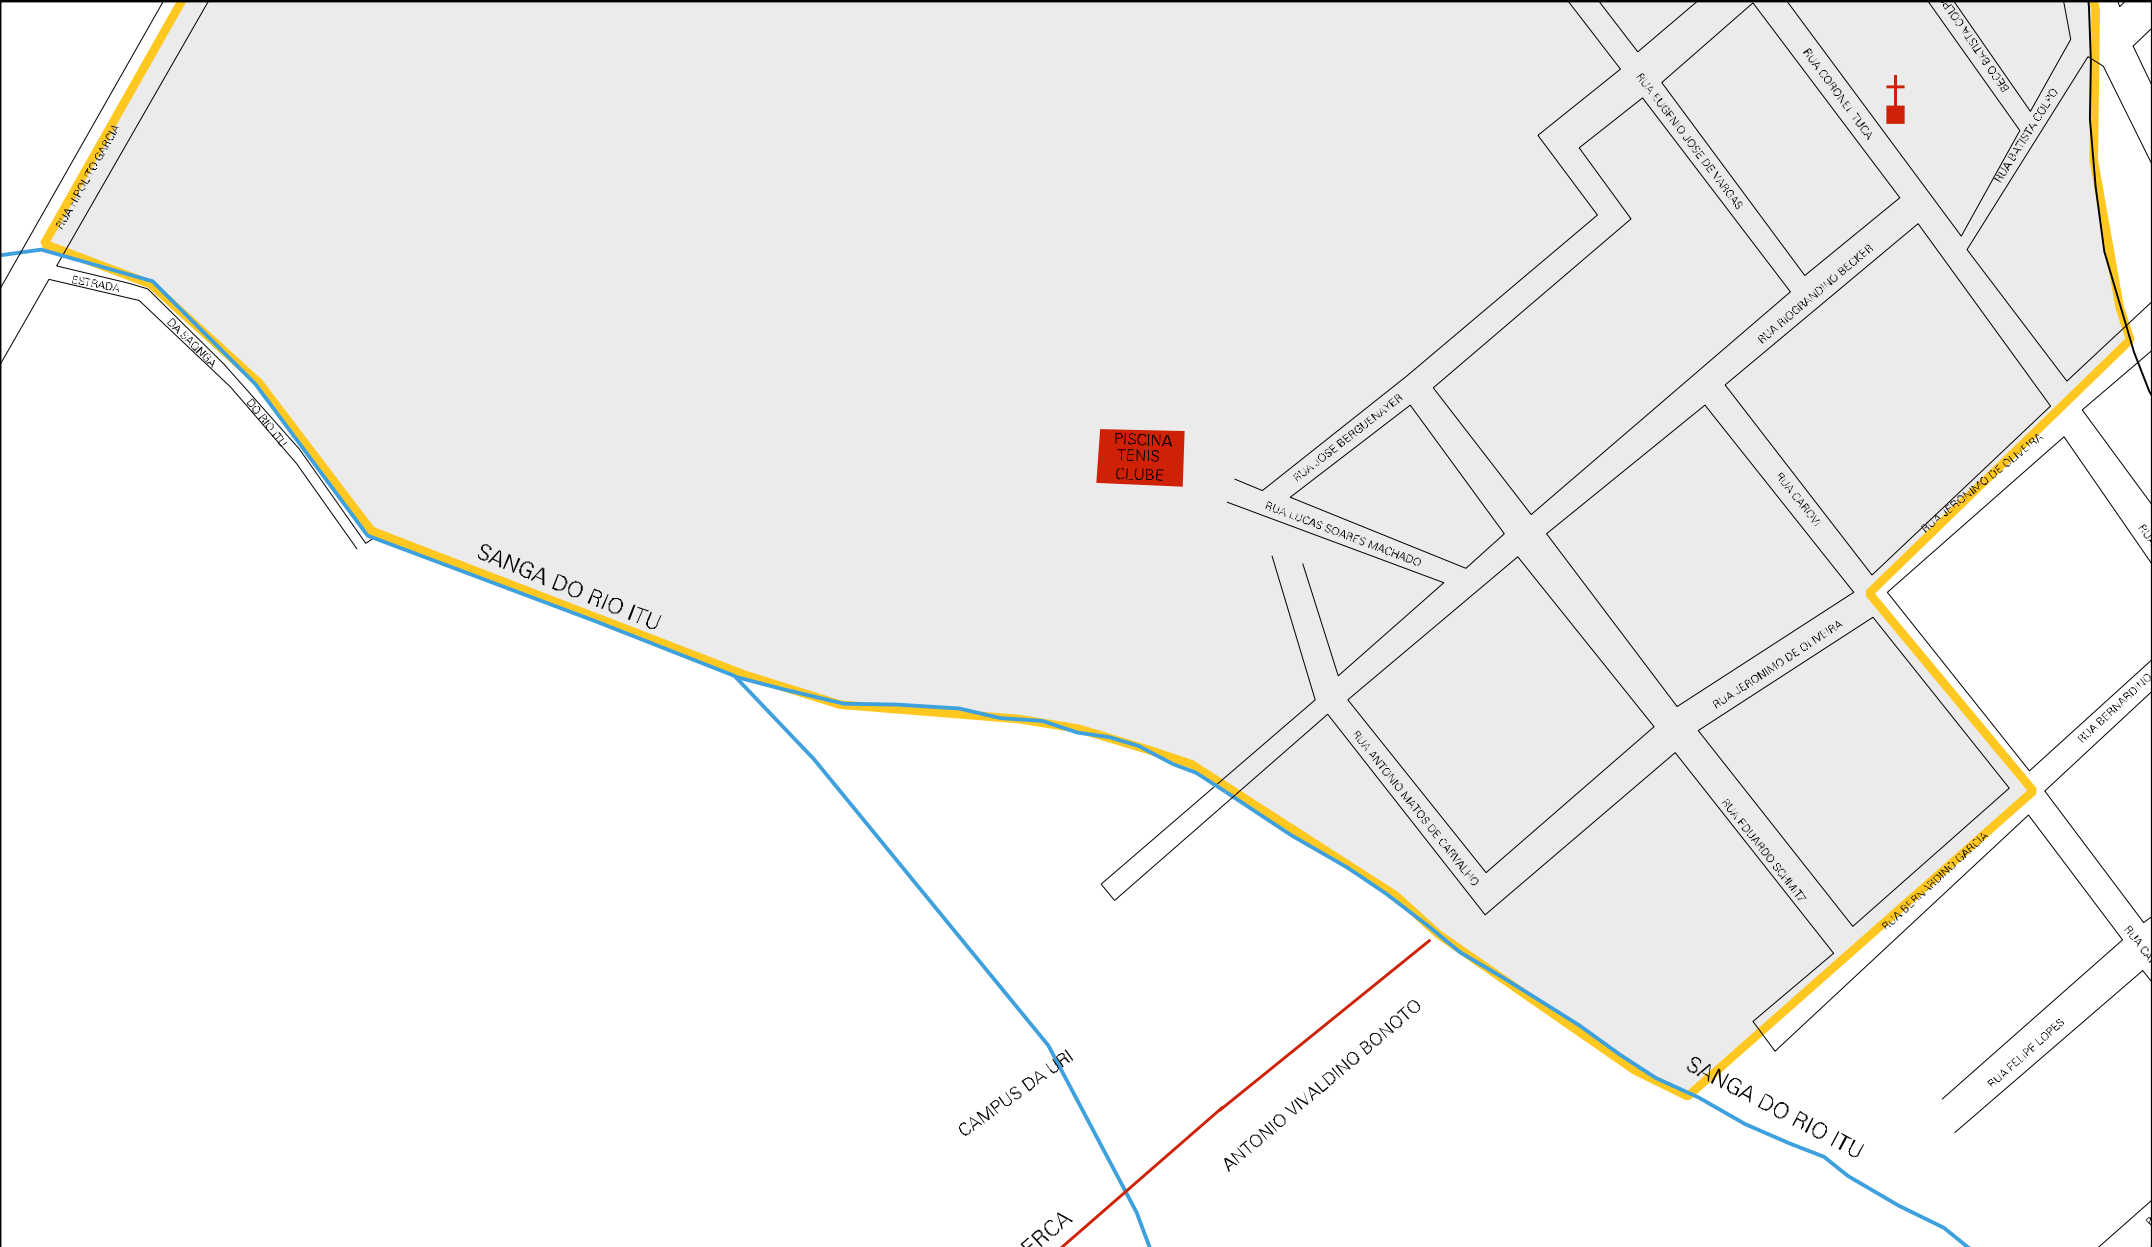

43 17400 05 00 0013

VILA NOVA

VILA ITÚ

MUNICIPIO: 17400 - SANTIAGO
 DISTRITO: 05 - SANTIAGO
 SUBDISTRITO: 00
 SETOR: 0013 SITUACAO: 10
 BAIRRO: 002 - VILA ITÚ

ESTADO DO RIO GRANDE DO SUL
 MAPA DE SETOR URBANO - MSU
 ESCALA: 1 : 4487