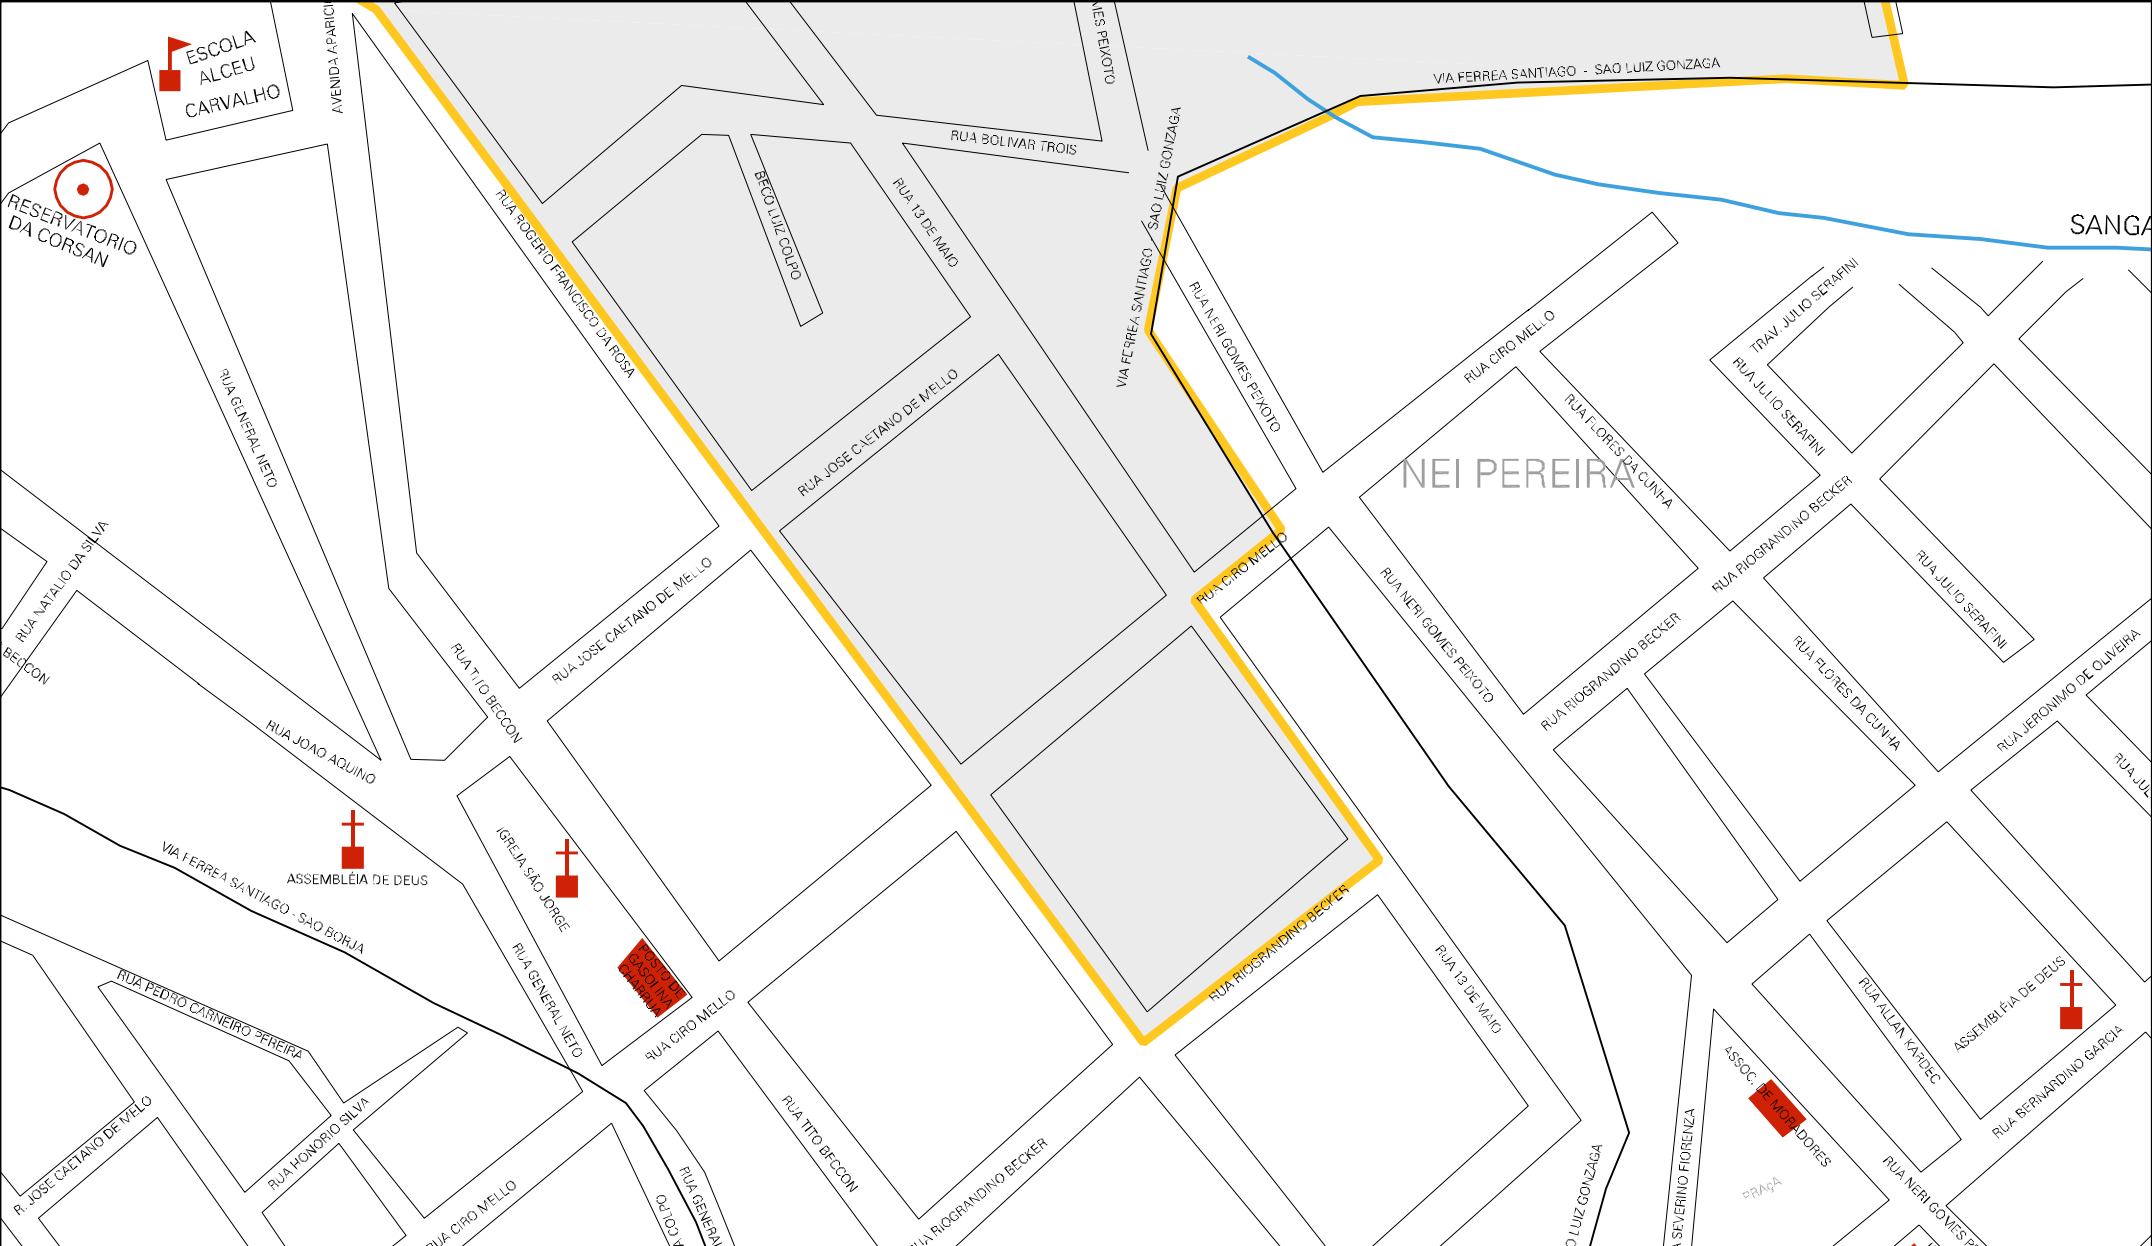

RUA DIRCEU VILA NOVA MADEIRA

RUA HERTOR LOPES

RUA PRINCESA ISABEL

RUA CARLOS GOMES

RUA COMADRINHA

CARLOS

RUA CARLOS GOMES

RUA ZICO A

RUA ZICO ALMEIDA

RUA ANTONIO ZUCCO

RUA BAZIL ODIRS

RUA NERI G

MARIENSE

DIRCEU FLORES

CENSO AGROPECUARIO 2006
CONTAGEM DA POPULAÇÃO 2007

MUNICIPIO: 17400 - SANTIAGO
 DISTRITO: 05 - SANTIAGO
 SUBDISTRITO: 00
 SETOR: 0016 SITUACAO: 10
 BAIRRO: 003 - VILA NOVA

ESTADO DO RIO GRANDE DO SUL
 MAPA DE SETOR URBANO - MSU
 ESCALA: 1 : 3733