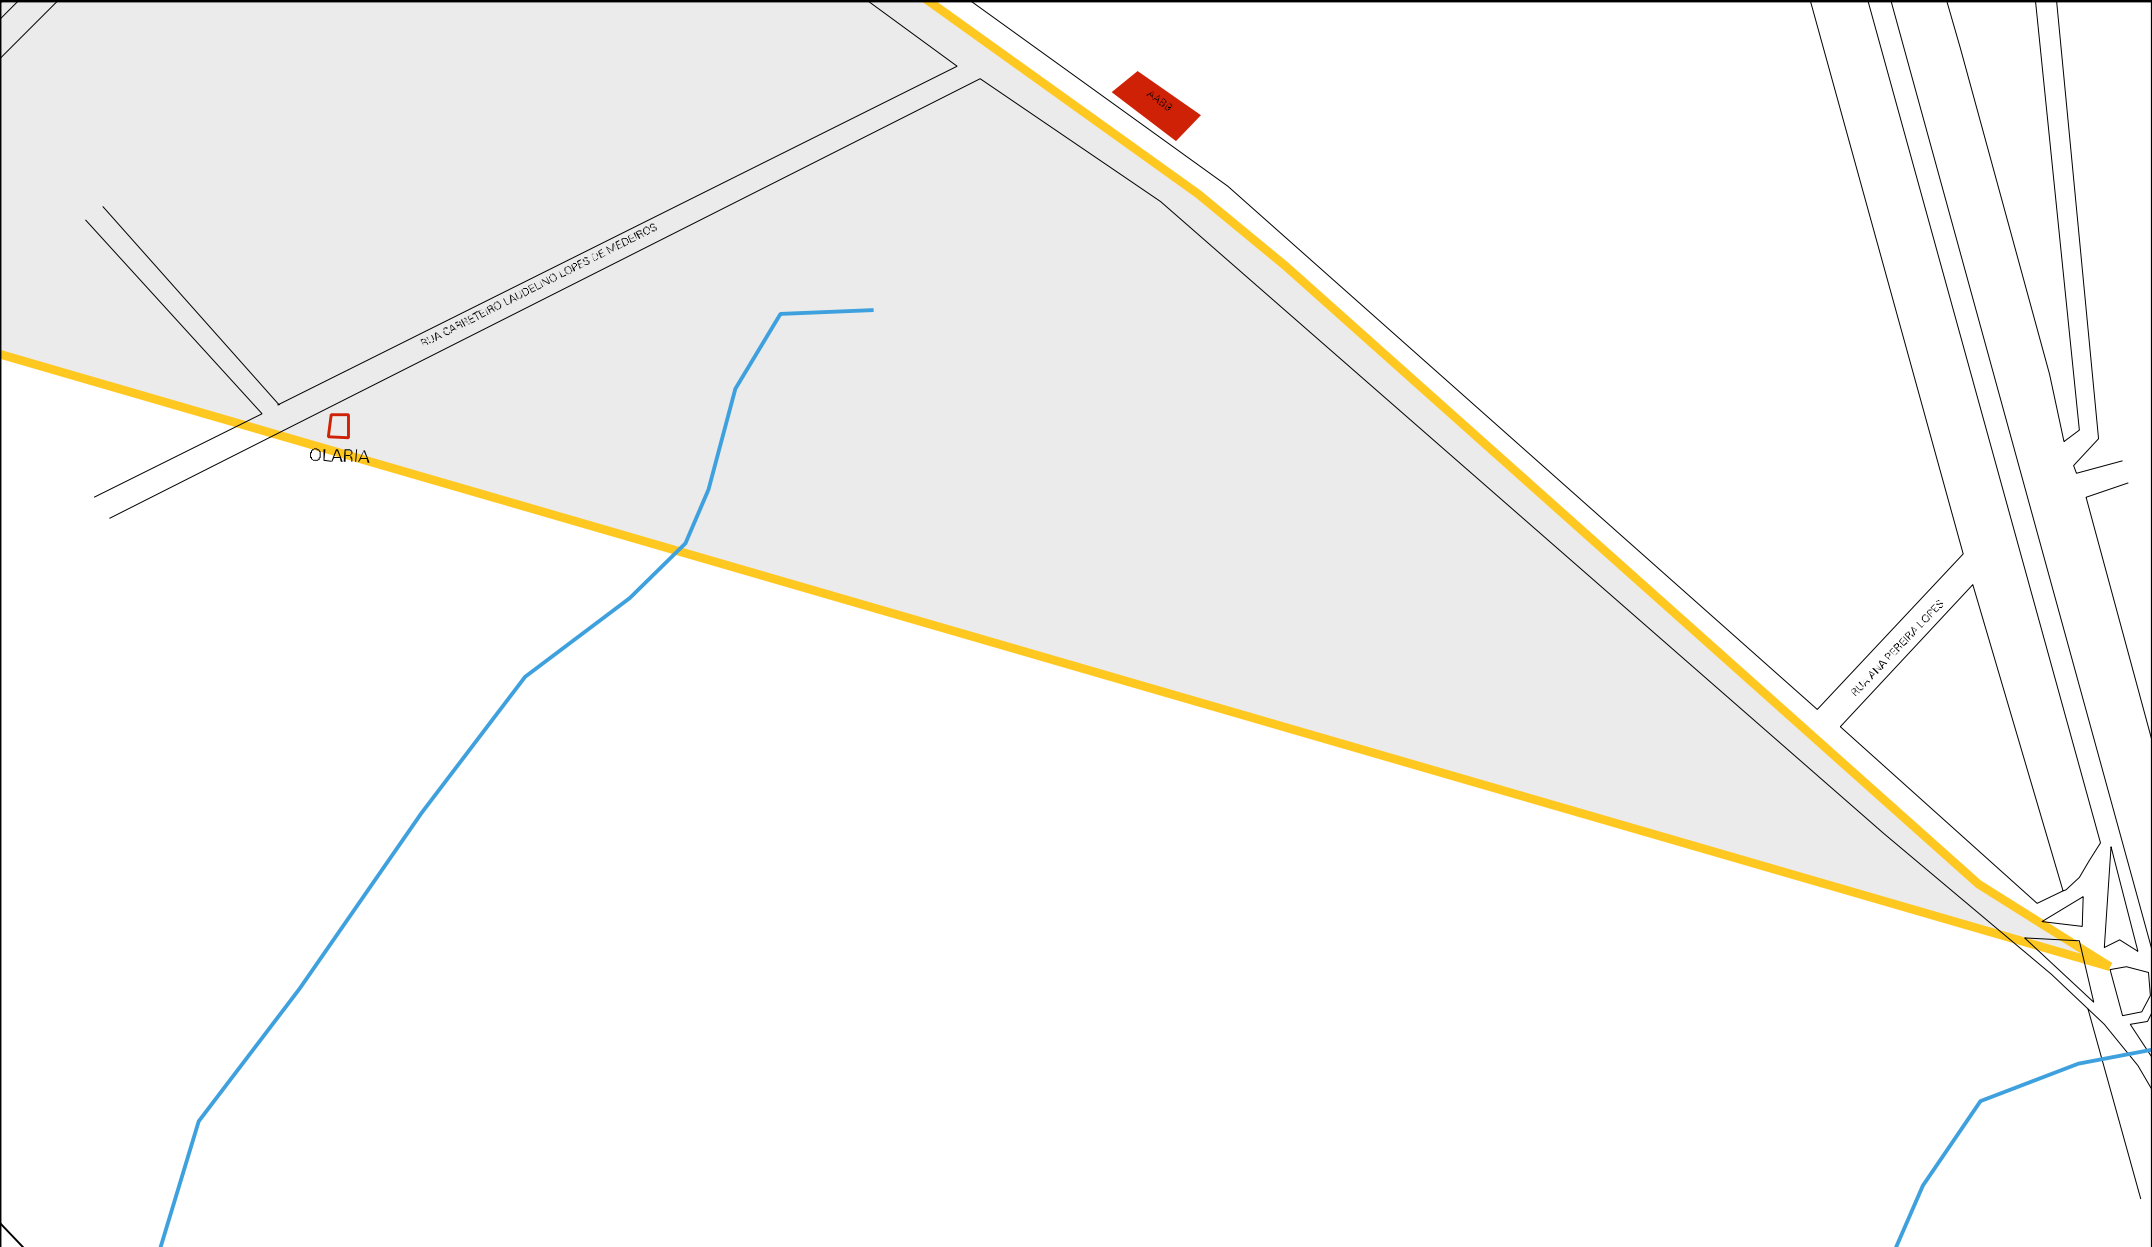

AGUA

RUA ANTONIO TORRES

RUA ANTONIO TORRES

RUA ANTONIO TORRES

PEDREIRA BRITA NORTE

CENSO AGROPECUARIO 2006
CONTAGEM DA POPULAÇÃO 2007

MUNICIPIO: 17400 - SANTIAGO
DISTRITO: 05 - SANTIAGO
SUBDISTRITO: 00
SETOR: 0031 SITUACAO: 10
BAIRRO: 013 - ALTO DA BOA VISTA

ESTADO DO RIO GRANDE DO SUL
MAPA DE SETOR URBANO - MSU
ESCALA: 1 : 4649