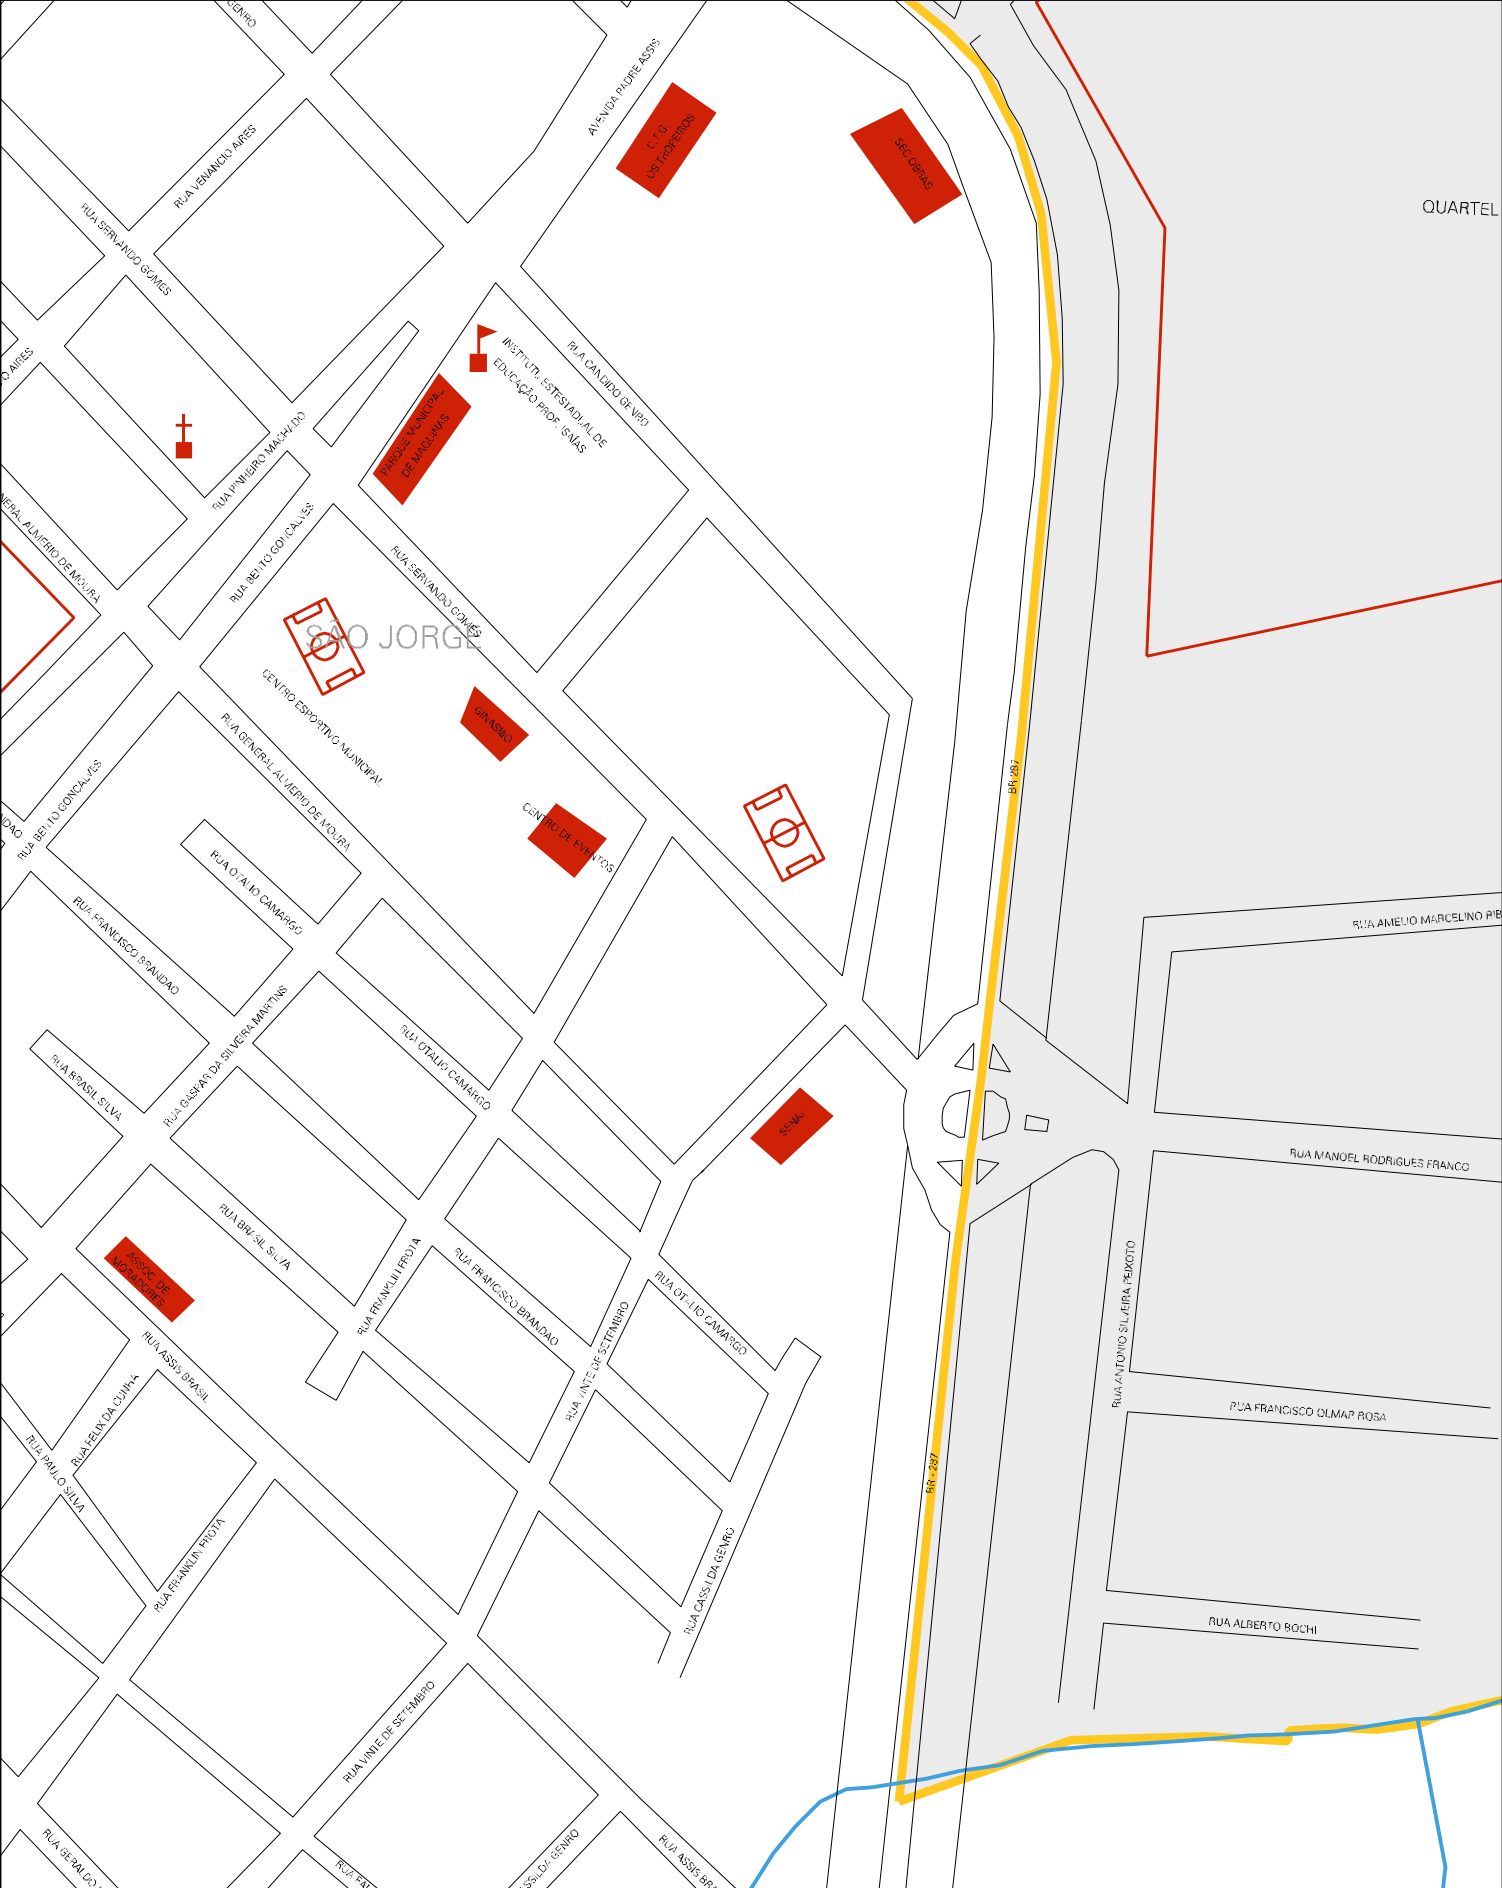

JOQUEI CLUBE

MATADOURO BELA UNIAO

MUNICIPIO: 17400 - SANTIAGO
 DISTRITO: 05 - SANTIAGO
 SUBDISTRITO: 00
 SETOR: 0057 SITUACAO: 10
 BAIRRO: 024 - MONSENHOR ASSIS

5 R. P. MONT.

PIRO

DISTRITO INDUSTRIAL
SANGA DO QUINZE