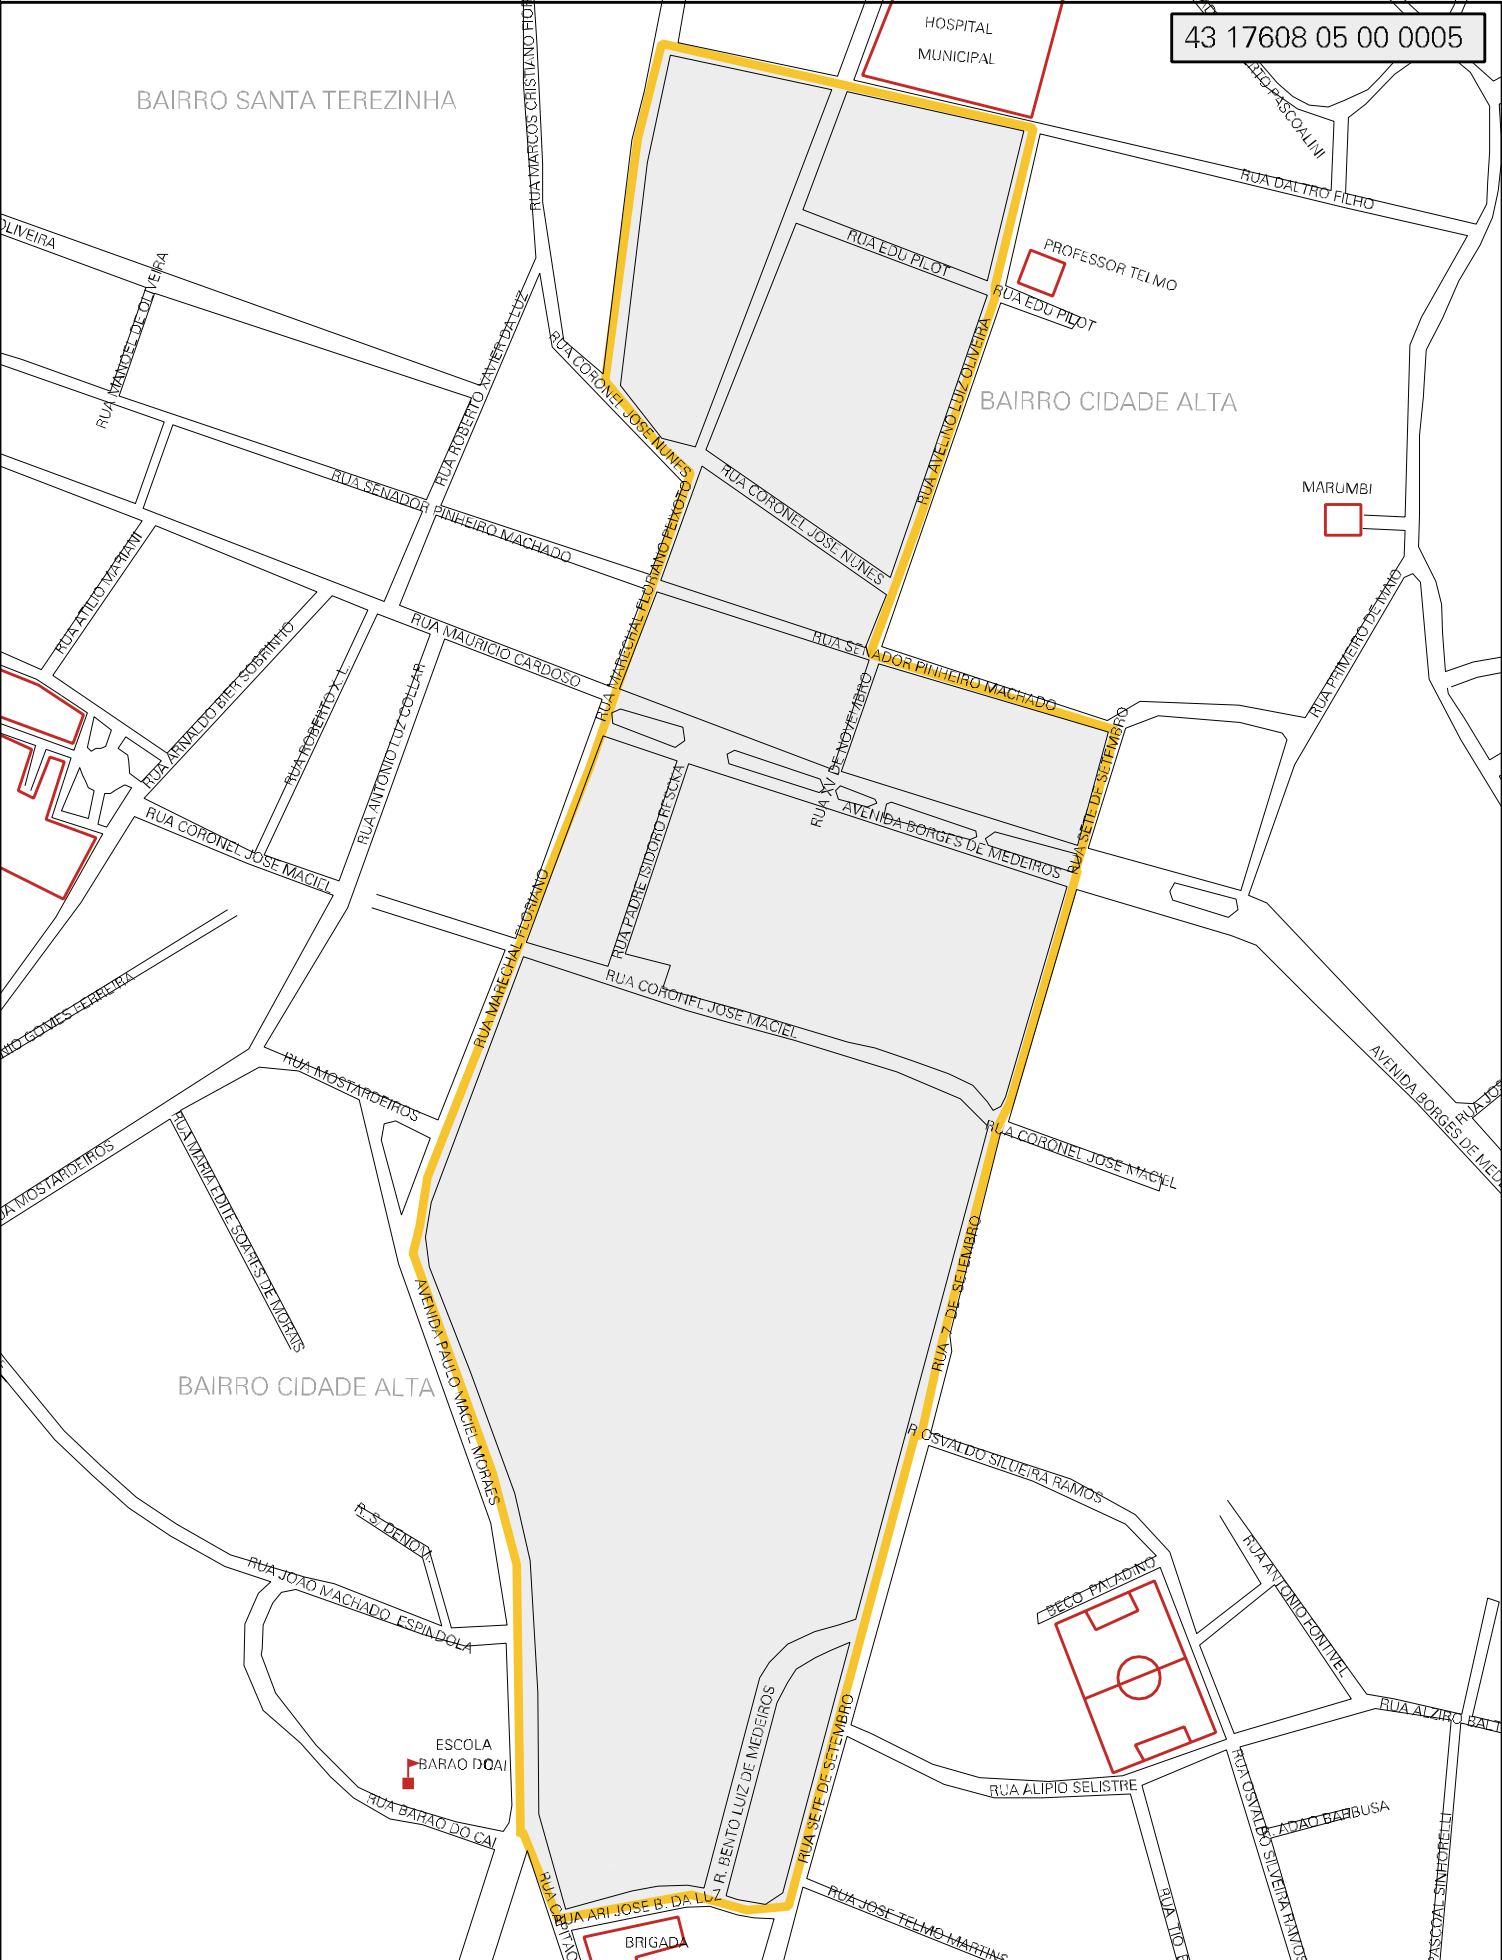

BAIRRO SANTA TEREZINHA

BAIRRO CIDADE ALTA

MUNICÍPIO: 17608 - SANTO ANTÔNIO DA PATRULHA
 DISTRITO: 05 - SANTO ANTÔNIO DA PATRULHA
 SUBDISTRITO: 00
 SETOR: 0005 SITUACAO: 10
 BAIRRO: 005 - CIDADE ALTA

ESTADO DO RIO GRANDE DO SUL
 MAPA DE SETOR URBANO - MSU
 ESCALA: 1 : 4731