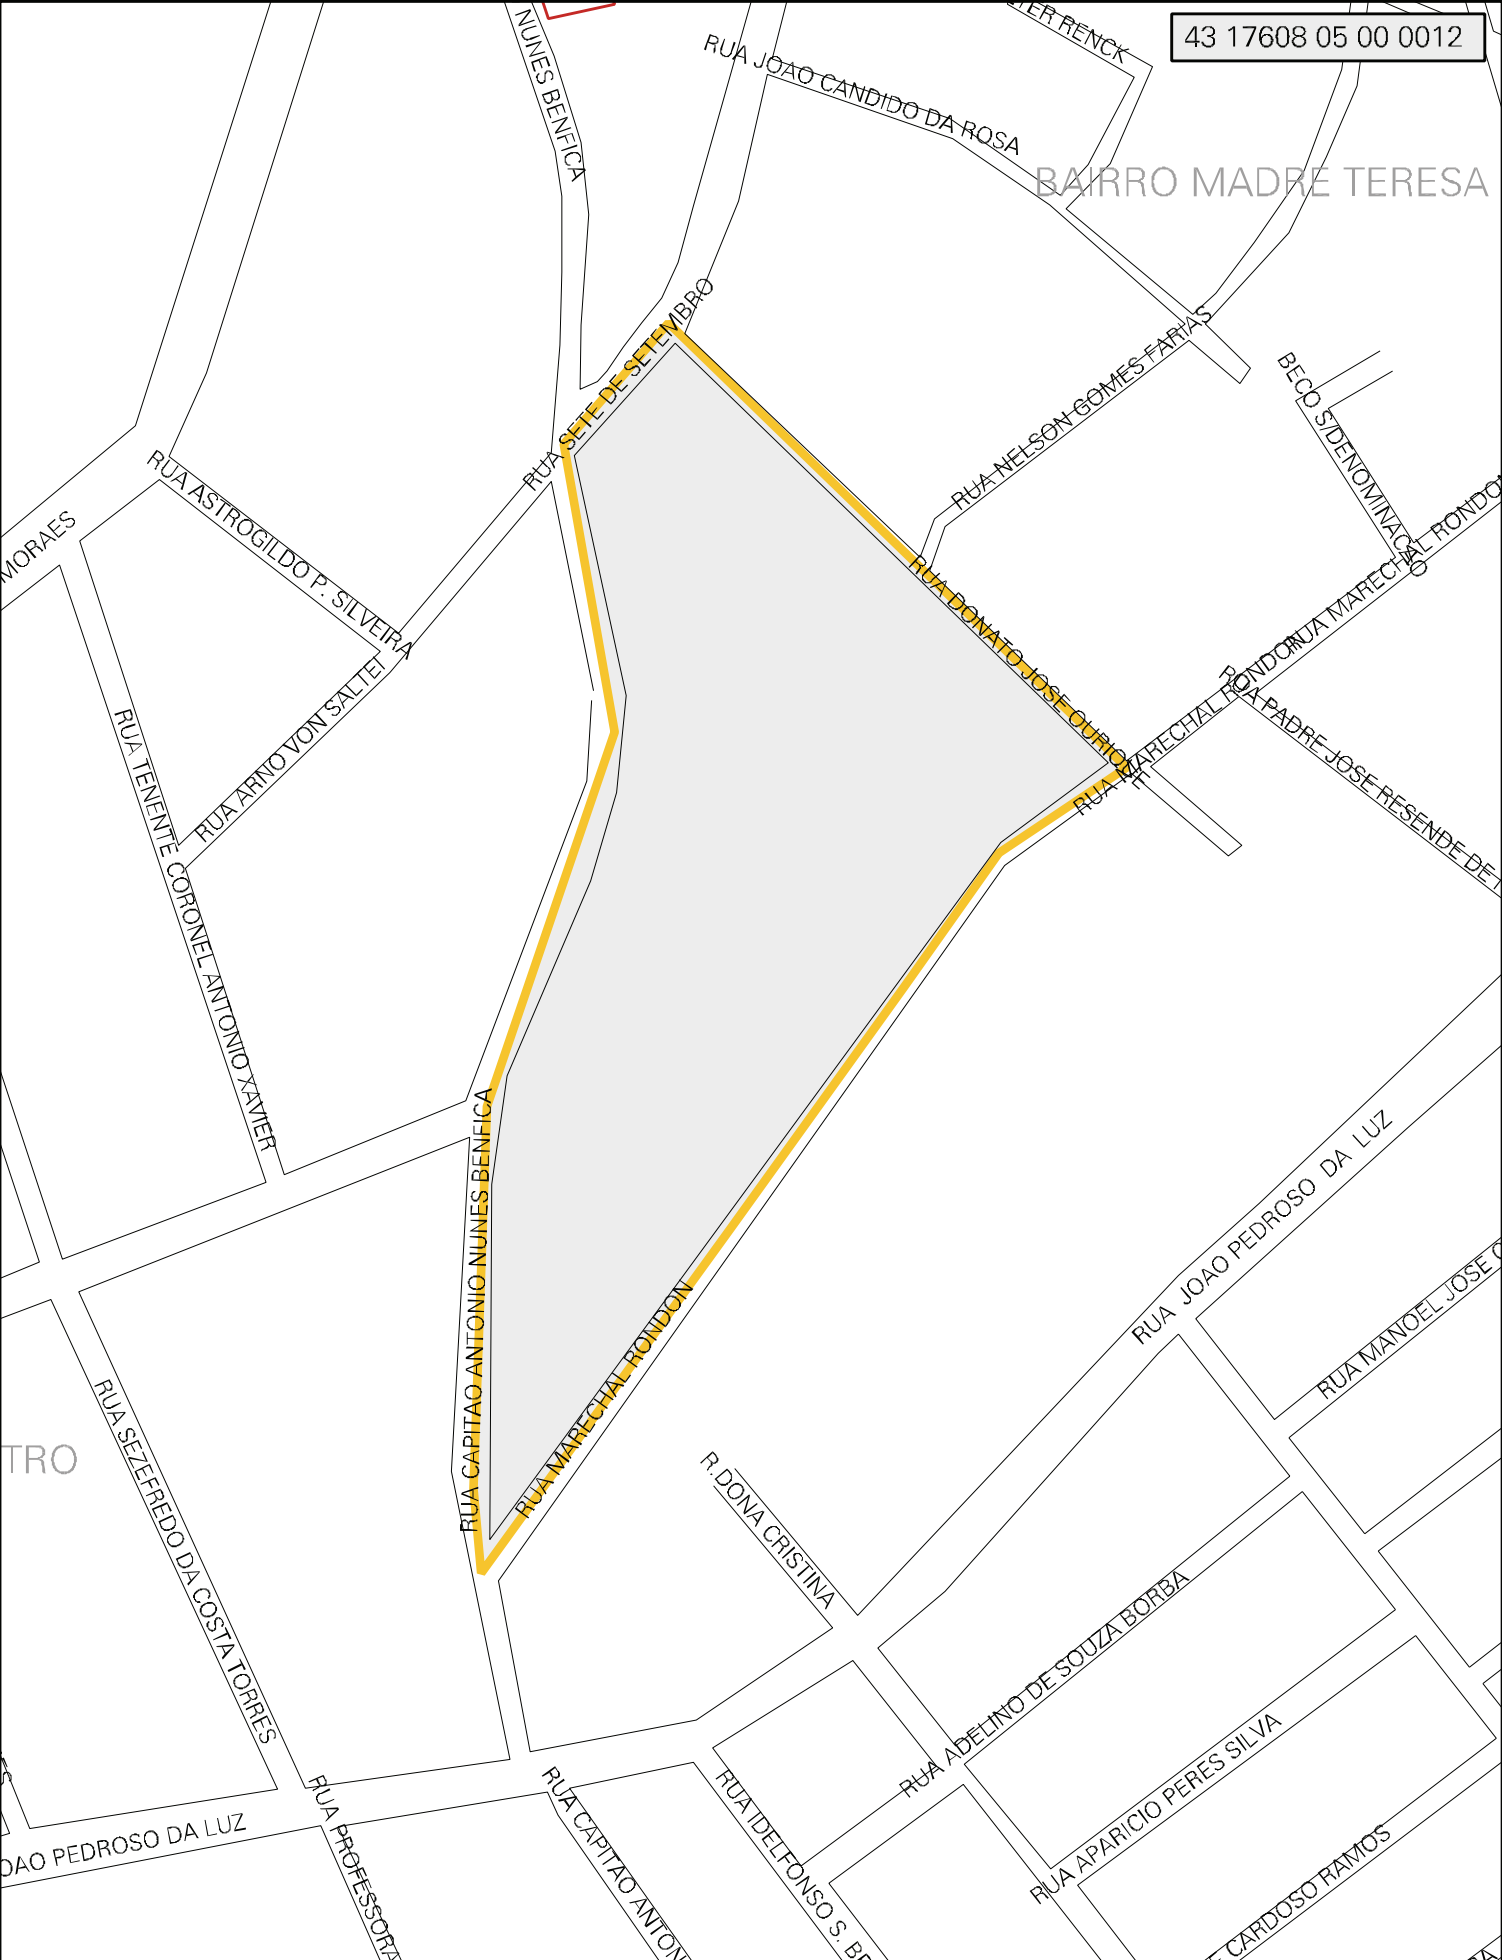

43 17608 05 00 0012

BAIRRO MADRE TERESA

MUNICIPIO: 17608 - SANTO ANTÔNIO DA PATRULHA
 DISTRITO: 05 - SANTO ANTÔNIO DA PATRULHA
 SUBDISTRITO: 00
 SETOR: 0012 SITUACAO: 10
 BAIRRO: 007 - MADRE TERESA

ESTADO DO RIO GRANDE DO SUL
 MAPA DE SETOR URBANO - MSU
 ESCALA: 1 : 2997