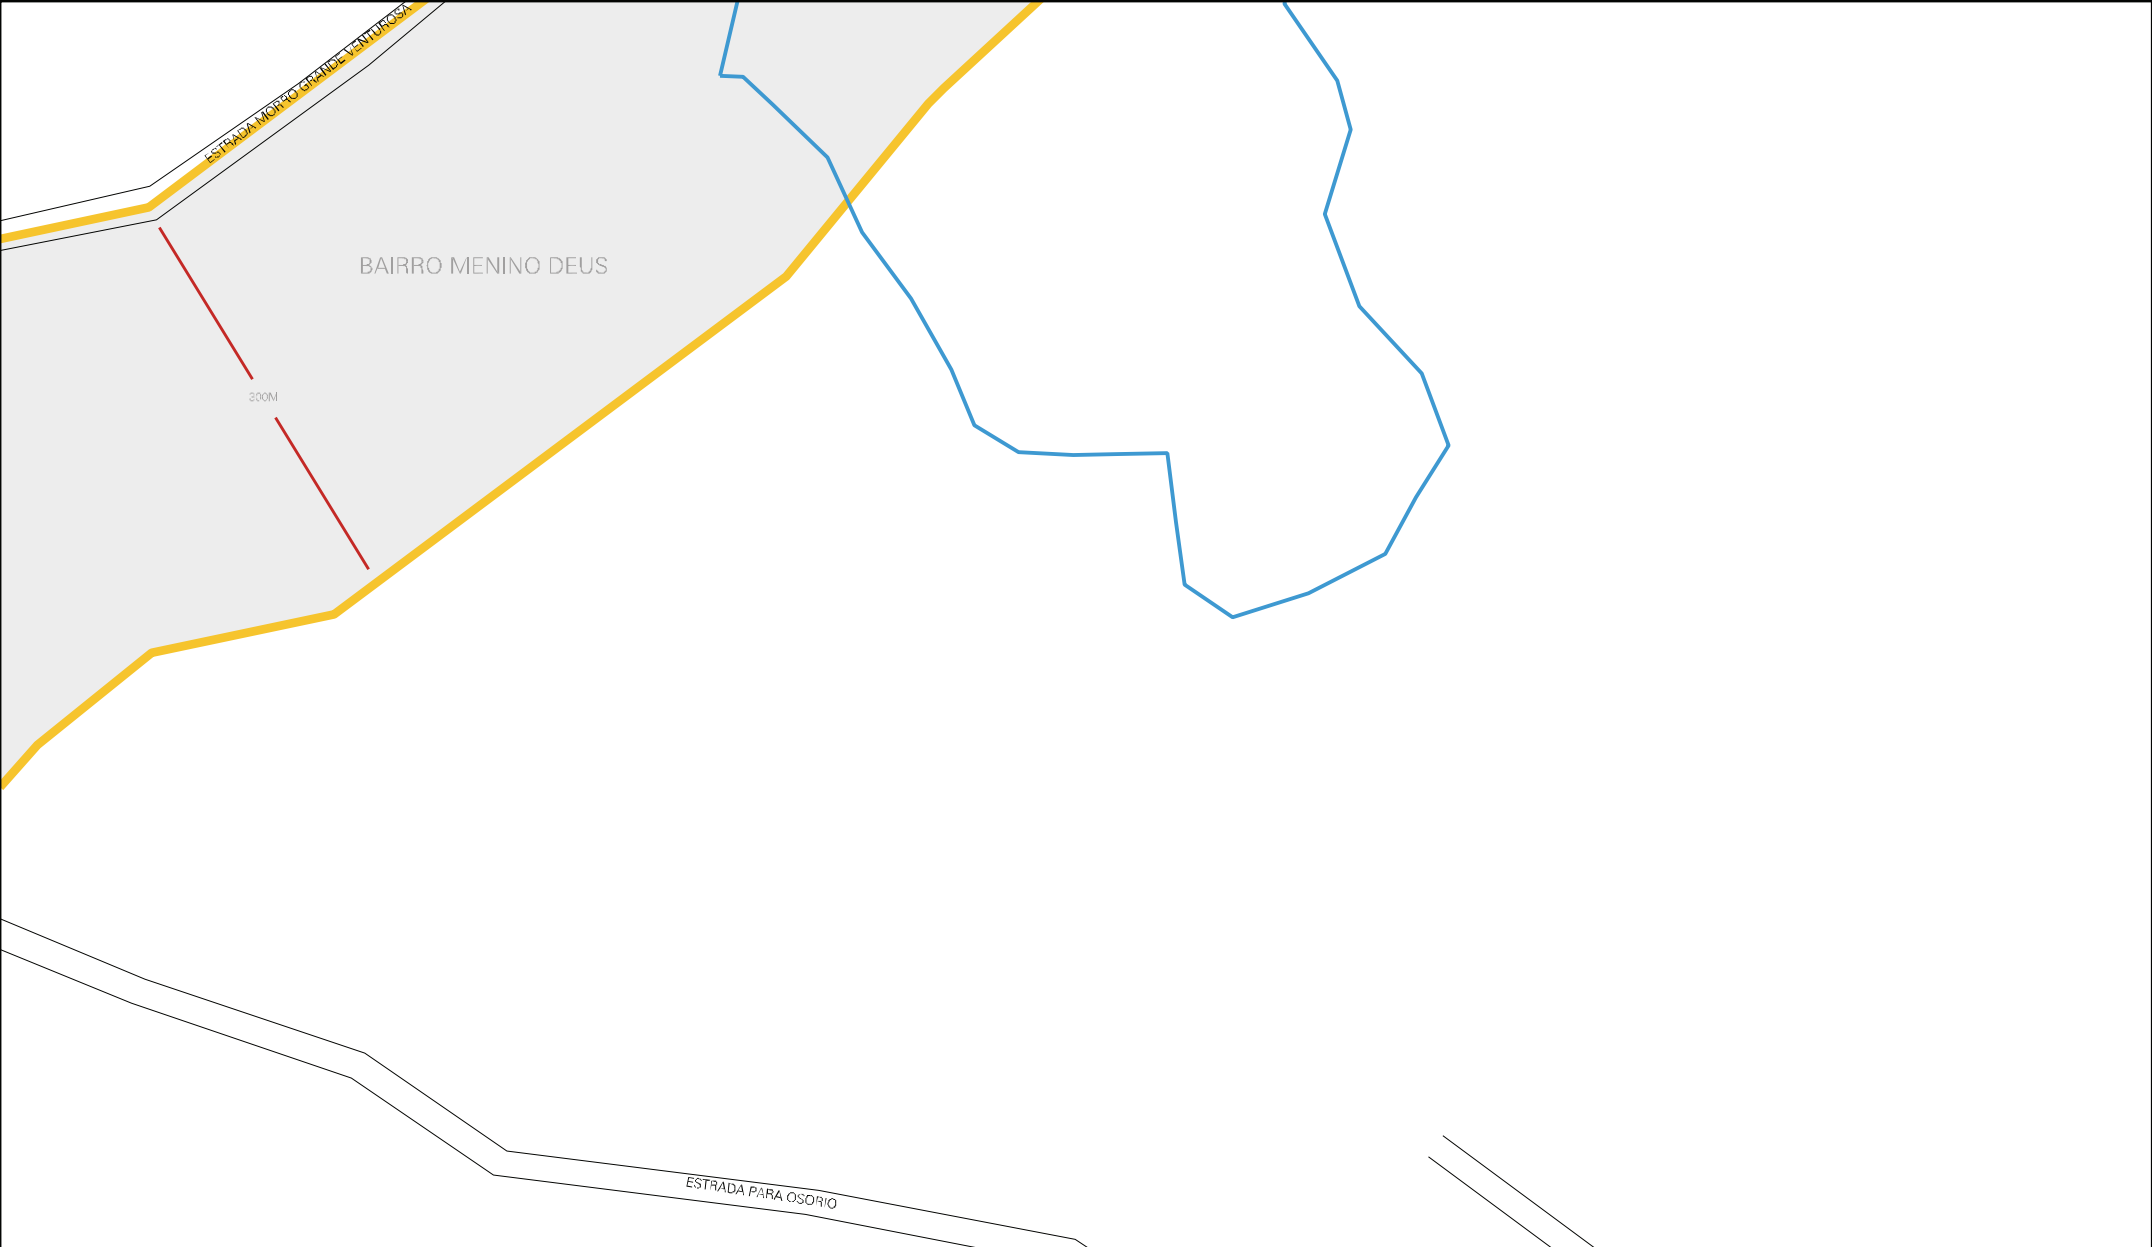

SILOS

AVENIDA ASONSO PORTO EVERIMI

43 17608 05 00 0037

EST. VELCOSO

BAIRRO MENINO DEUS

300M

ESTRADA MORRO GRANDE VENTUROSA

ESTRADA PARA OSÓRIO

ESTADO DO RIO GRANDE DO SUL  
MAPA DE SETOR URBANO - MSU  
ESCALA: 1 : 5186