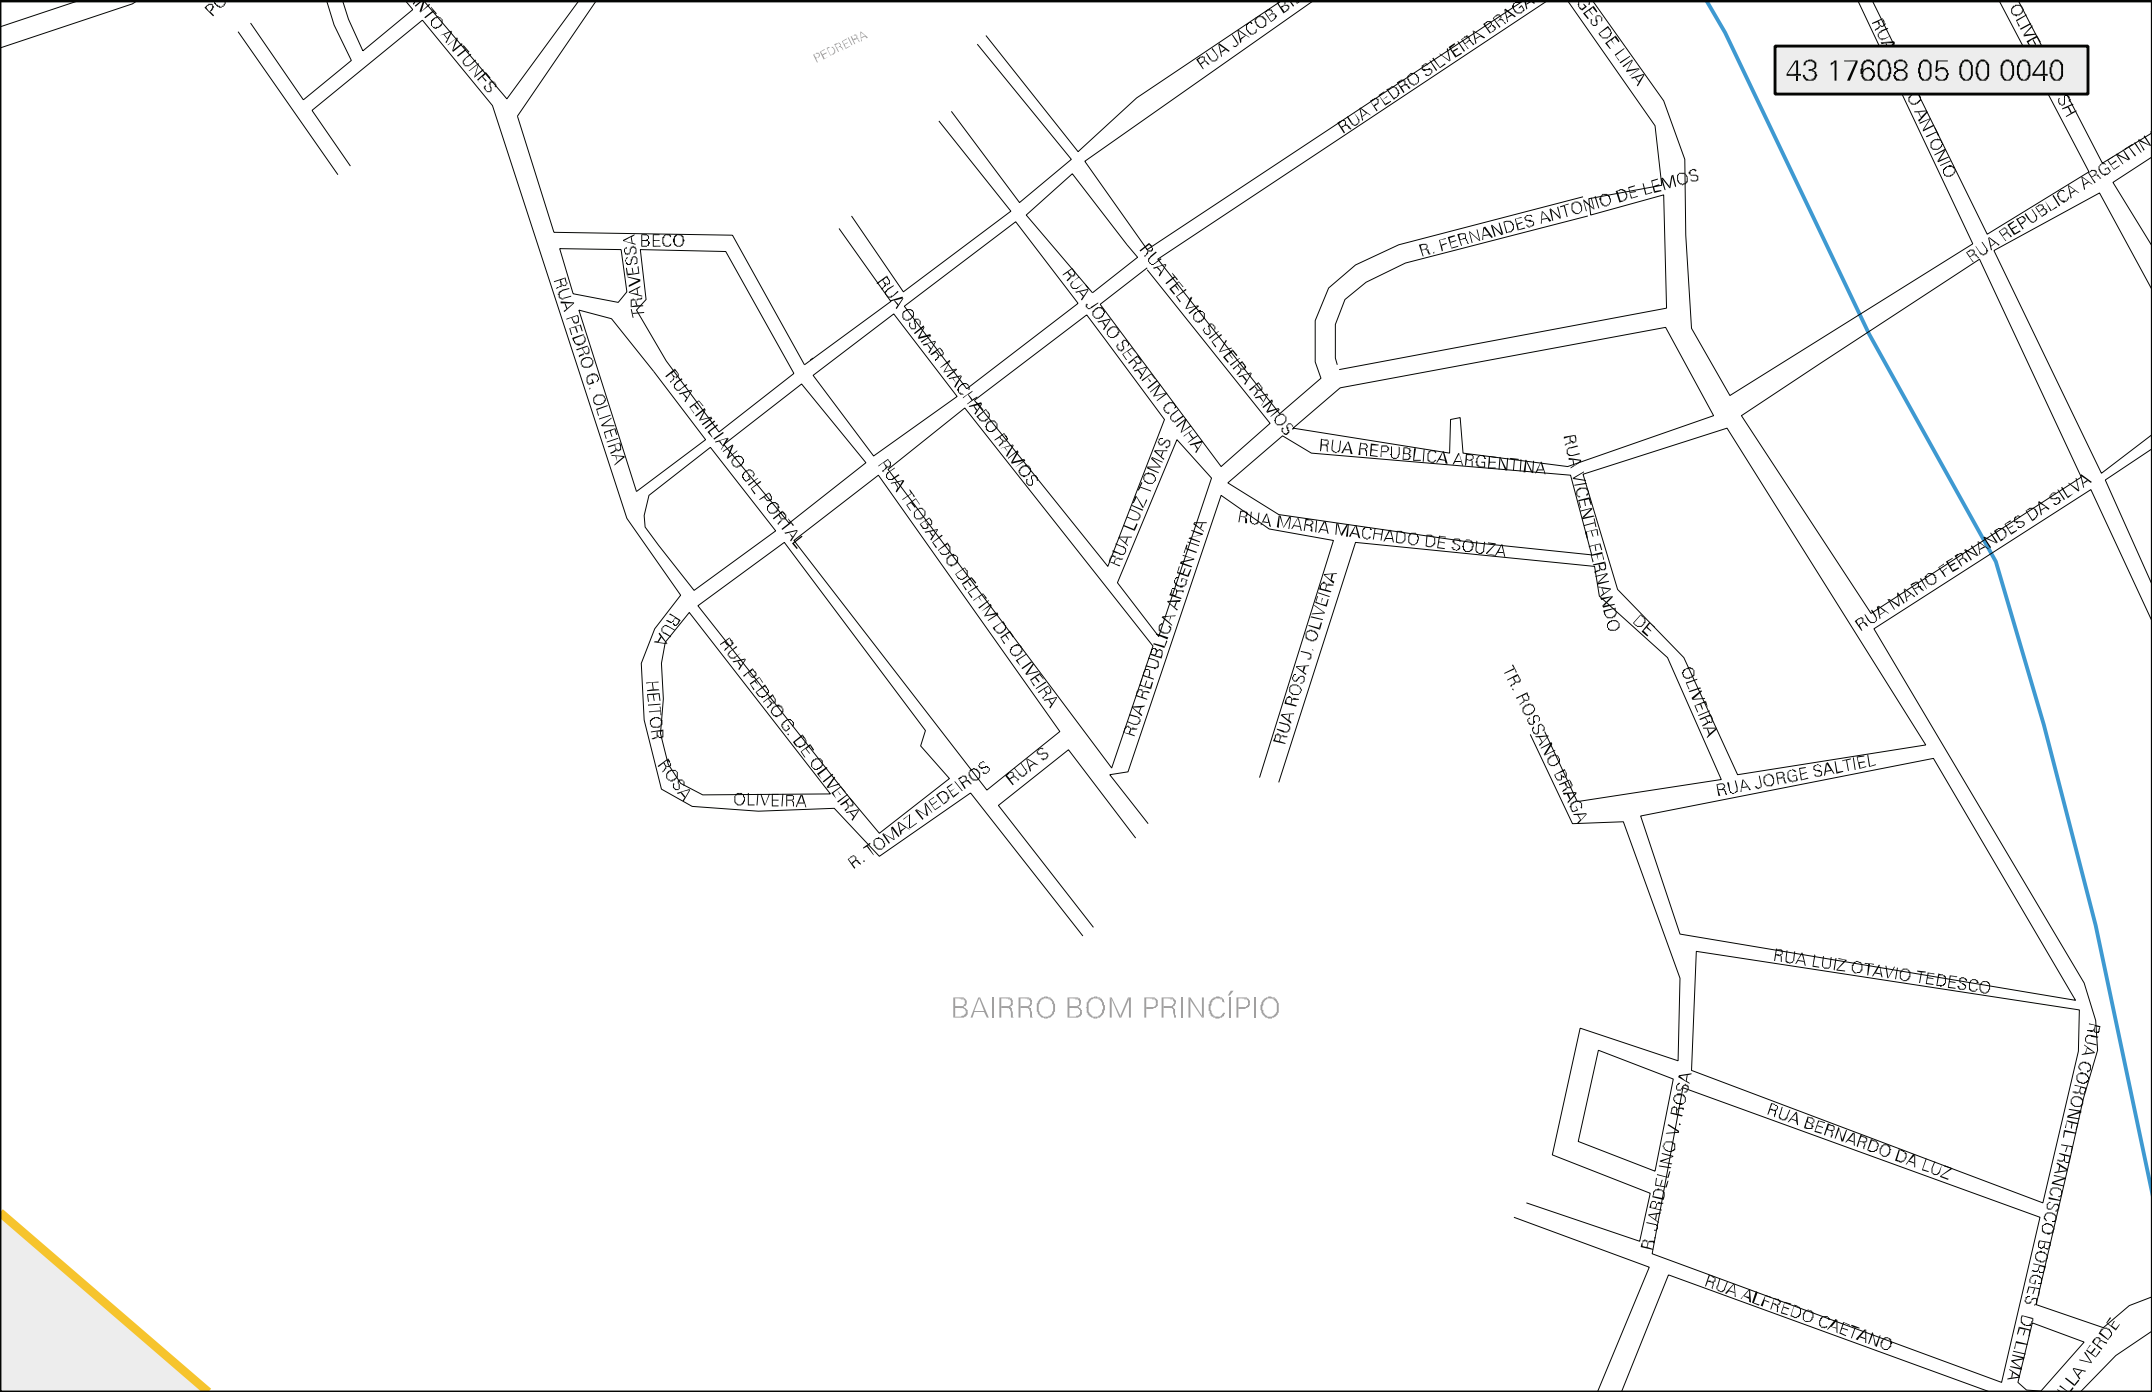

ESTRADA ALDEIA VELHA

BAIRRO MENINO DEUS

ARROIO ALDEIA VELHA

RUA OSCAR PEREIRA DE JESUS

RS 474  
750M

TÁRIO BARRO VERMELHO

RS 30

43 17608 05 00 0040

BAIRRO BOM PRINCÍPIO

MUNICIPIO: 17608 - SANTO ANTÔNIO DA PATRULHA  
DISTRITO: 05 - SANTO ANTÔNIO DA PATRULHA  
SUBDISTRITO: 00  
SETOR: 0040 SITUAÇÃO: 20  
BAIRRO: 003 - MENINO DEUS