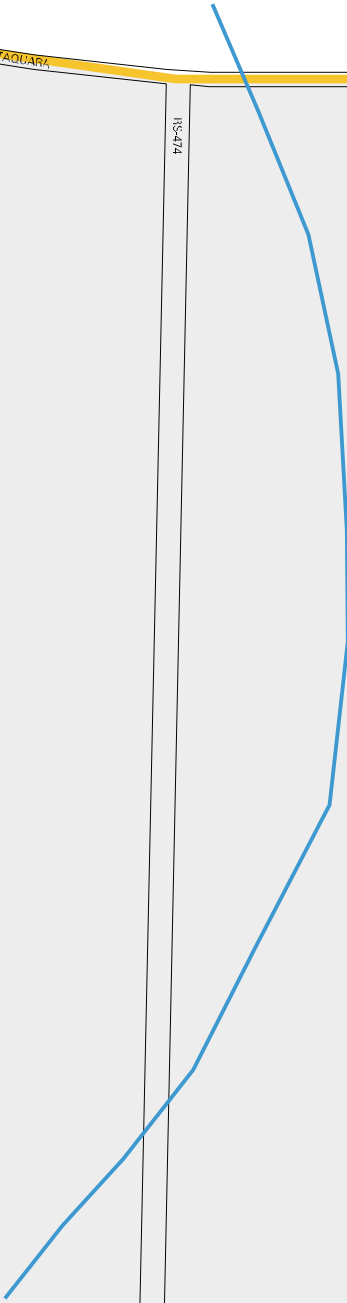

ESTRADA SANTO ANTONIO - TARDAR.

NS/474

ESTRADA SAN

NS/474

TRAVESSA S

ANTONIO TAUOLA

ANTONIO TAUOLA

ANTONIO

CENSO AGROPECUARIO 2006  
CONTAGEM DA POPULAÇÃO 2007

MUNICIPIO: 17608 - SANTO ANTÔNIO DA PATRULHA

DISTRITO: 05 - SANTO ANTÔNIO DA PATRULHA

SUBDISTRITO: 00

SETOR: 0047 SITUAÇÃO: 20

BAIRRO SANTA TEREZINHA

ESTRADA PE DE GAUINHA

RUA FRANCISCO BORGES DE LIMA

RUA PINTO MACHADO