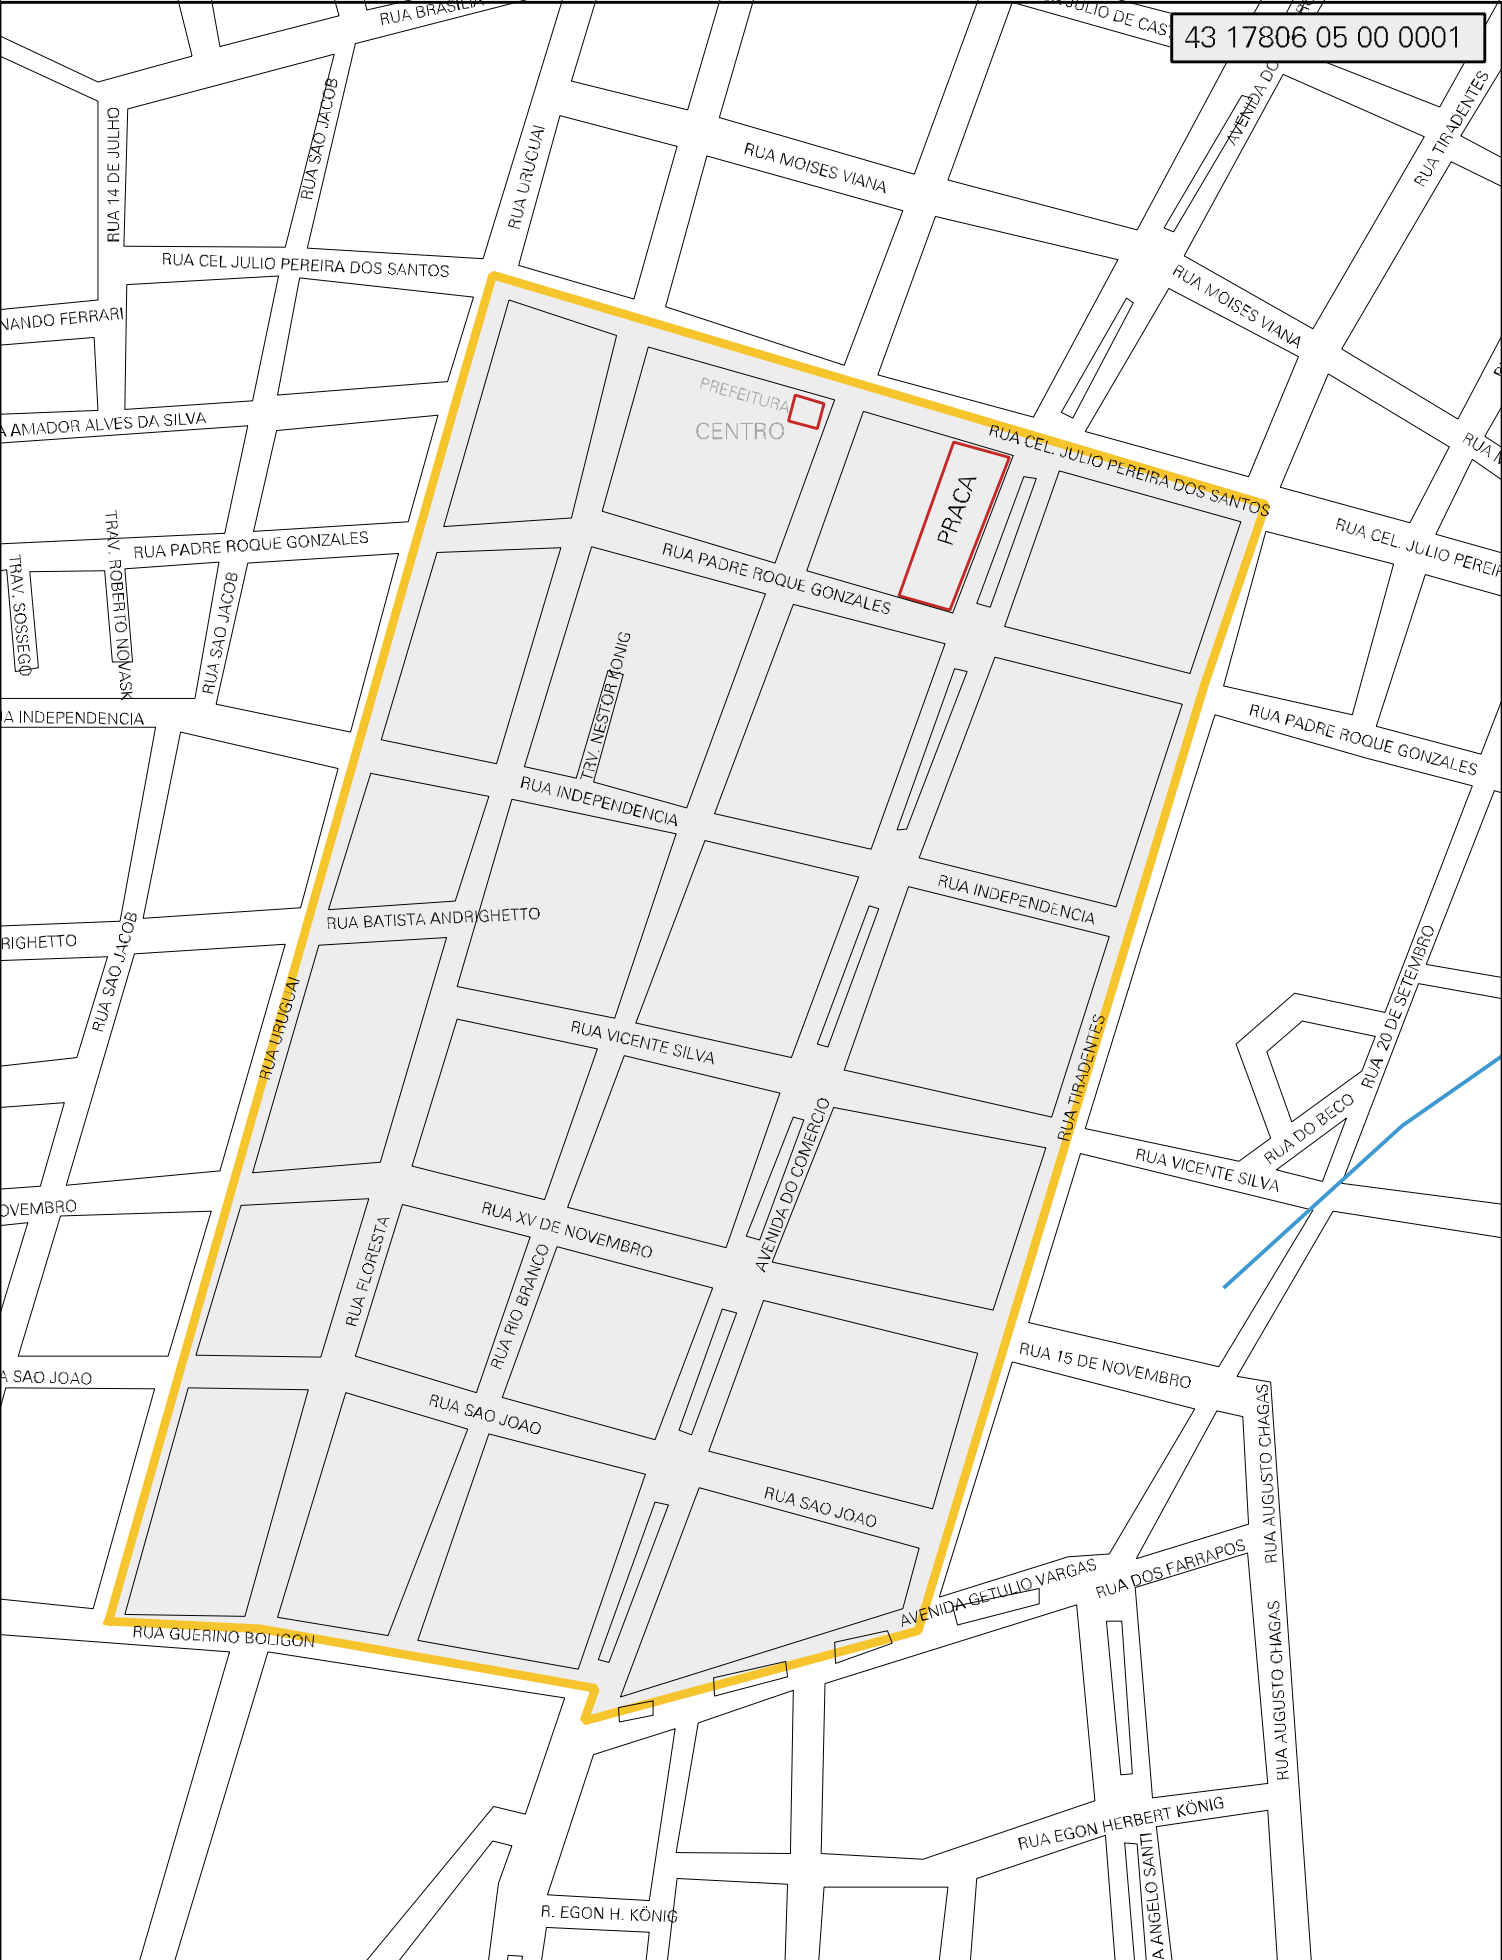

43 17806 05 00 0001

MUNICIPIO: 17806 - SANTO AUGUSTO
 DISTRITO: 05 - SANTO AUGUSTO
 SUBDISTRITO: 00
 SETOR: 0001 SITUACAO: 10
 BAIRRO: 002 - CENTRO

ESTADO DO RIO GRANDE DO SUL
 MAPA DE SETOR URBANO - MSU
 ESCALA: 1 : 4354