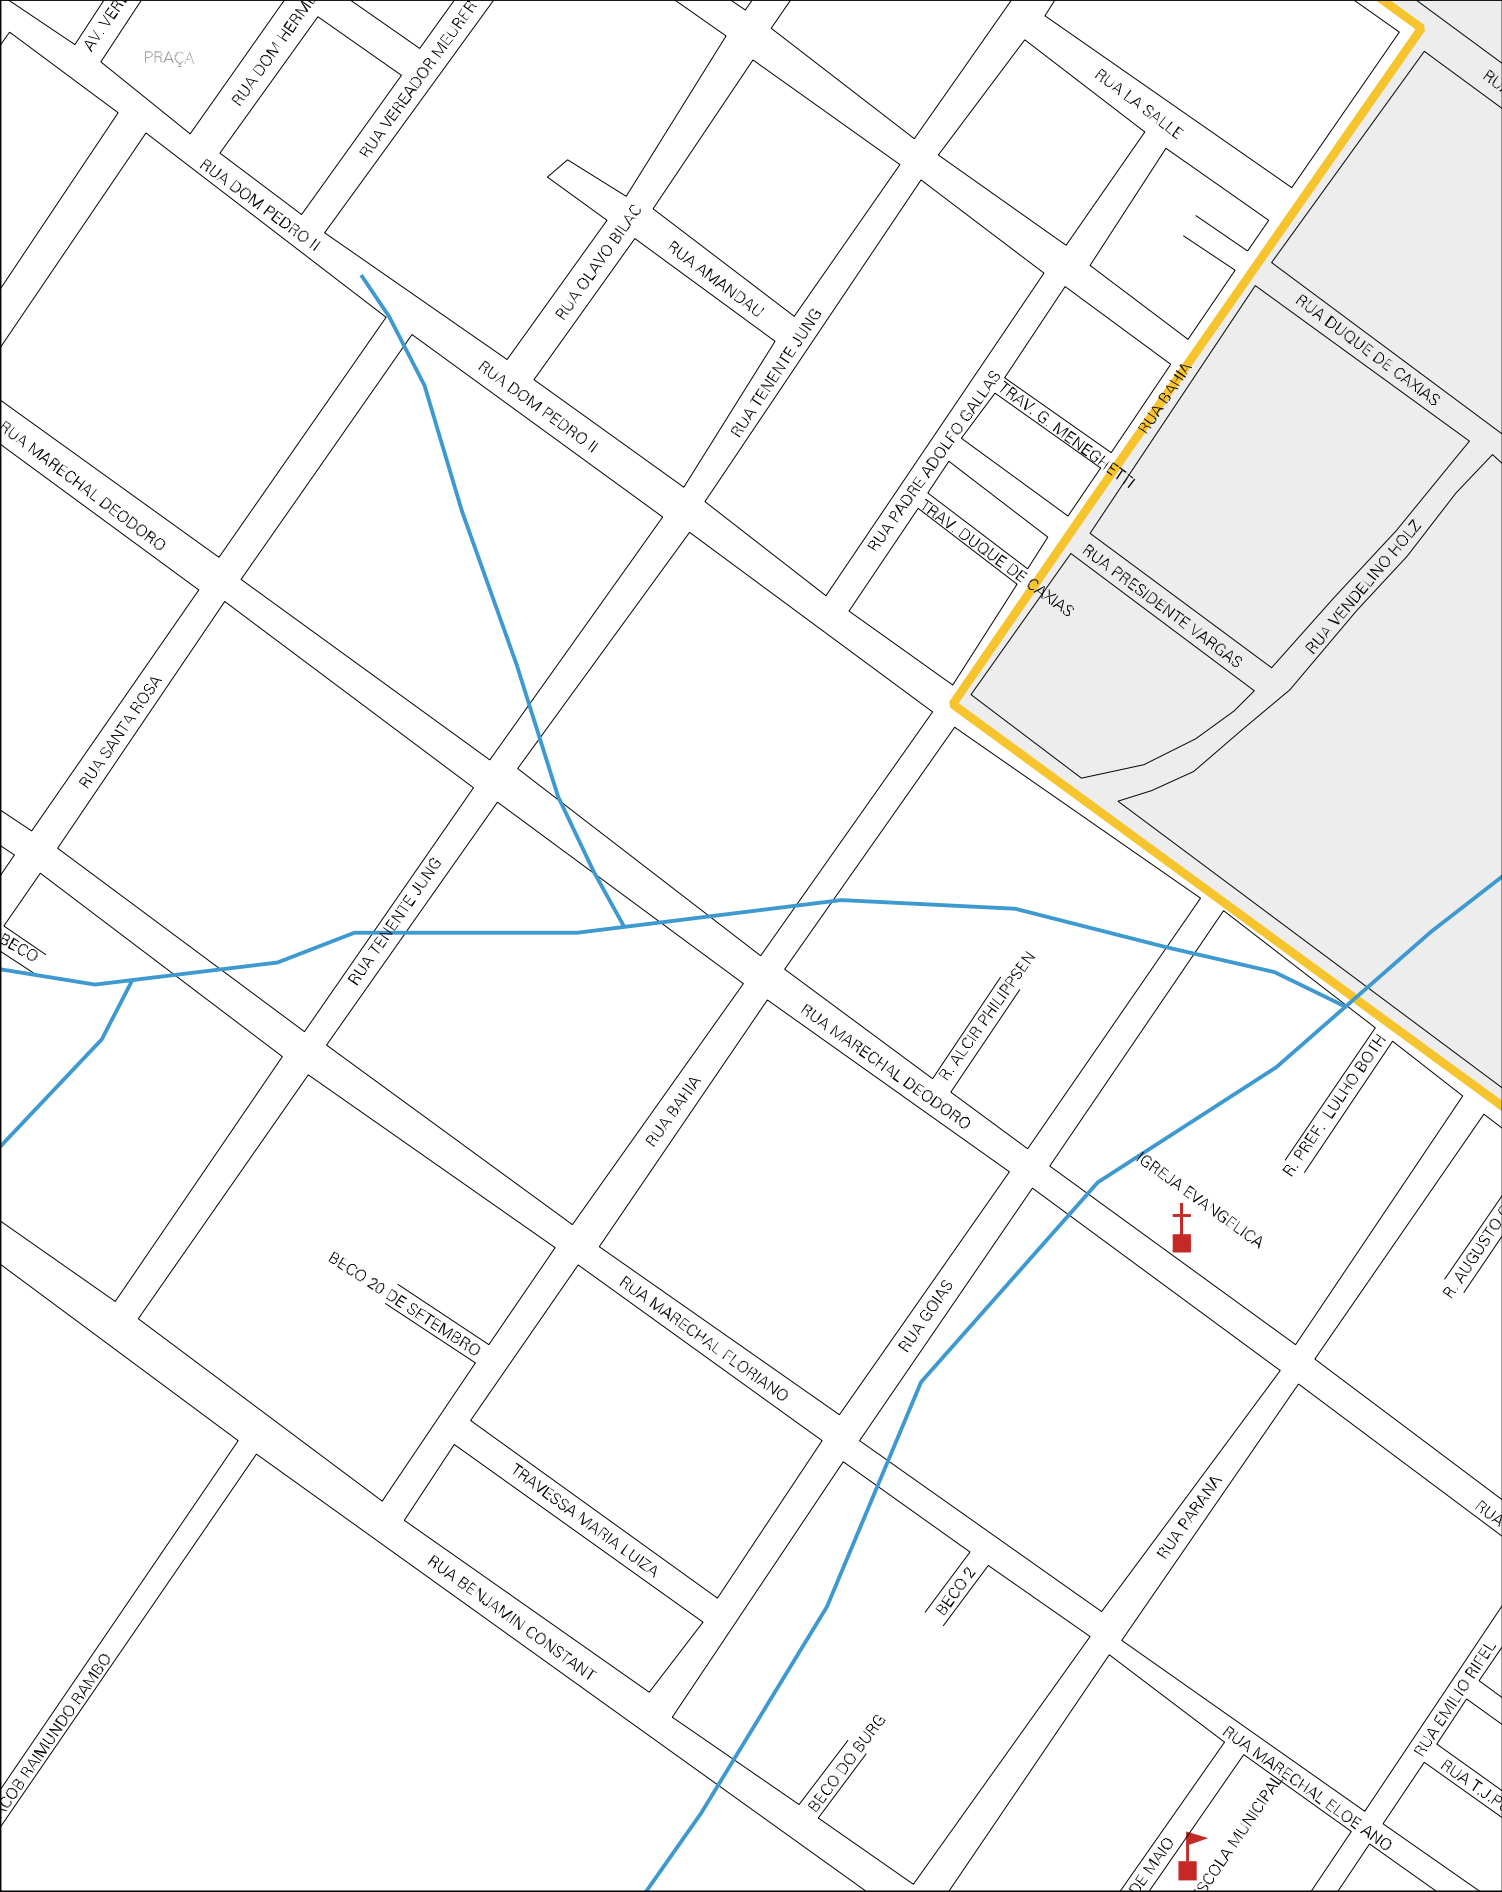

R. VERBINSELD

RUA D

R. ERMINIO BAMBERG

RUA THEODORO RUEDELL

RUA VINÍCIUS GIRPANS

RUA GILBERTO CASARIN

RUA THEODORO RUEDELL

RUA OLINTO AUGUSTO ARNAU

ESTADO DO RIO GRANDE DO SUL  
MAPA DE SETOR URBANO - MSU  
ESCALA: 1 : 5046