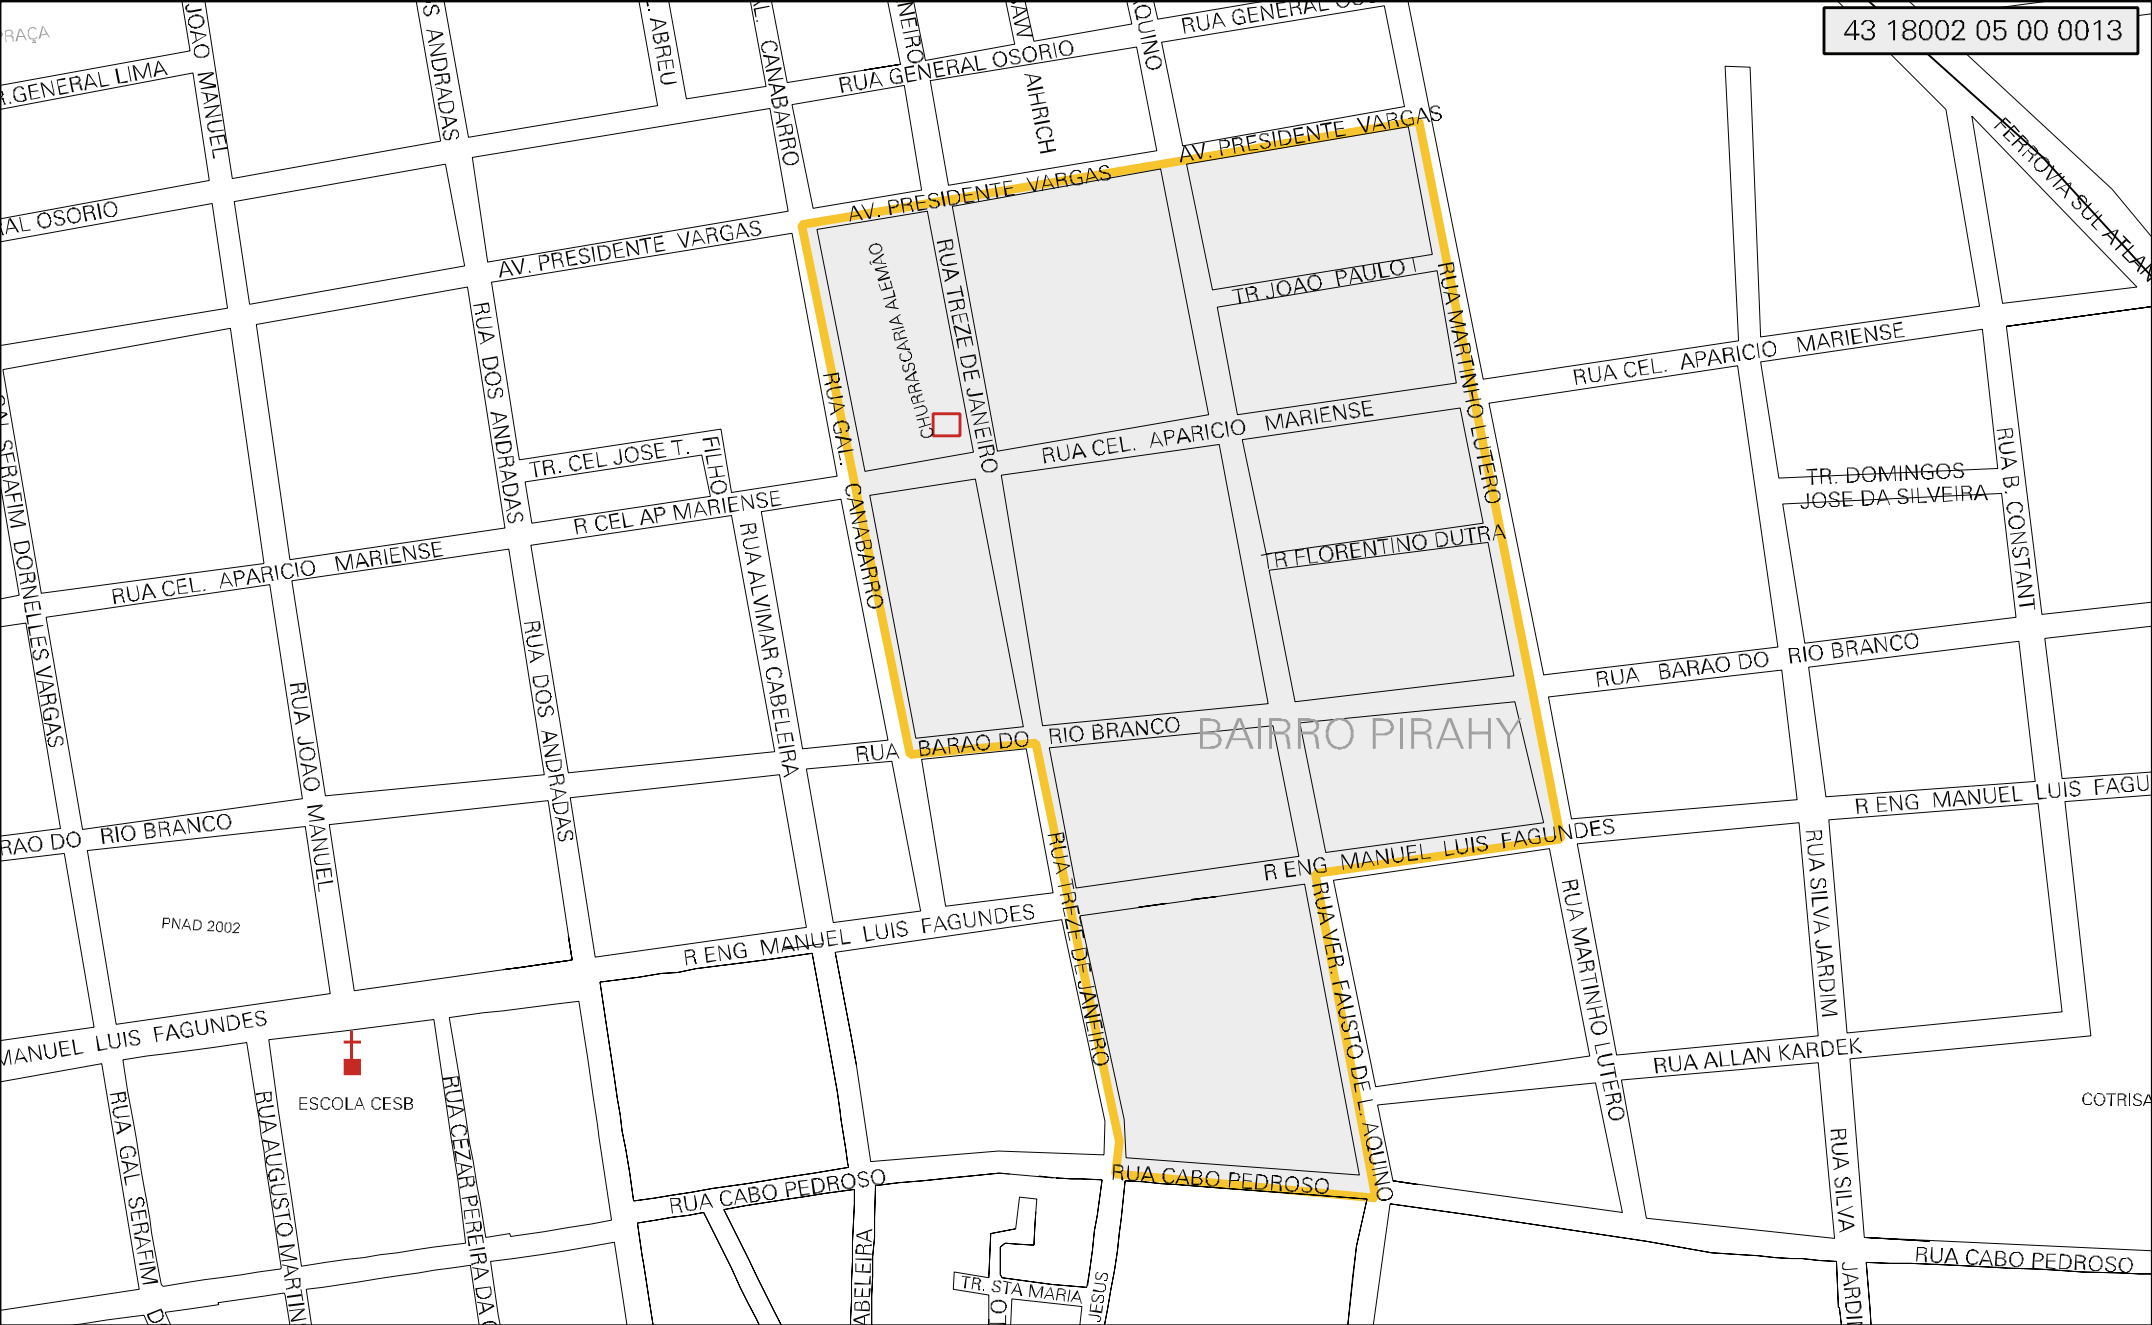

43 18002 05 00 0013

BAIRRO PIRAHY

MUNICIPIO: 18002 - SÃO BORJA  
DISTRITO: 05 - SÃO BORJA  
SUBDISTRITO: 00  
SETOR: 0013 SITUACAO: 20  
BAIRRO: 002 - PIRAHY

ESTADO DO RIO GRANDE DO SUL  
MAPA DE SETOR URBANO - MSU  
ESCALA: 1 : 4531