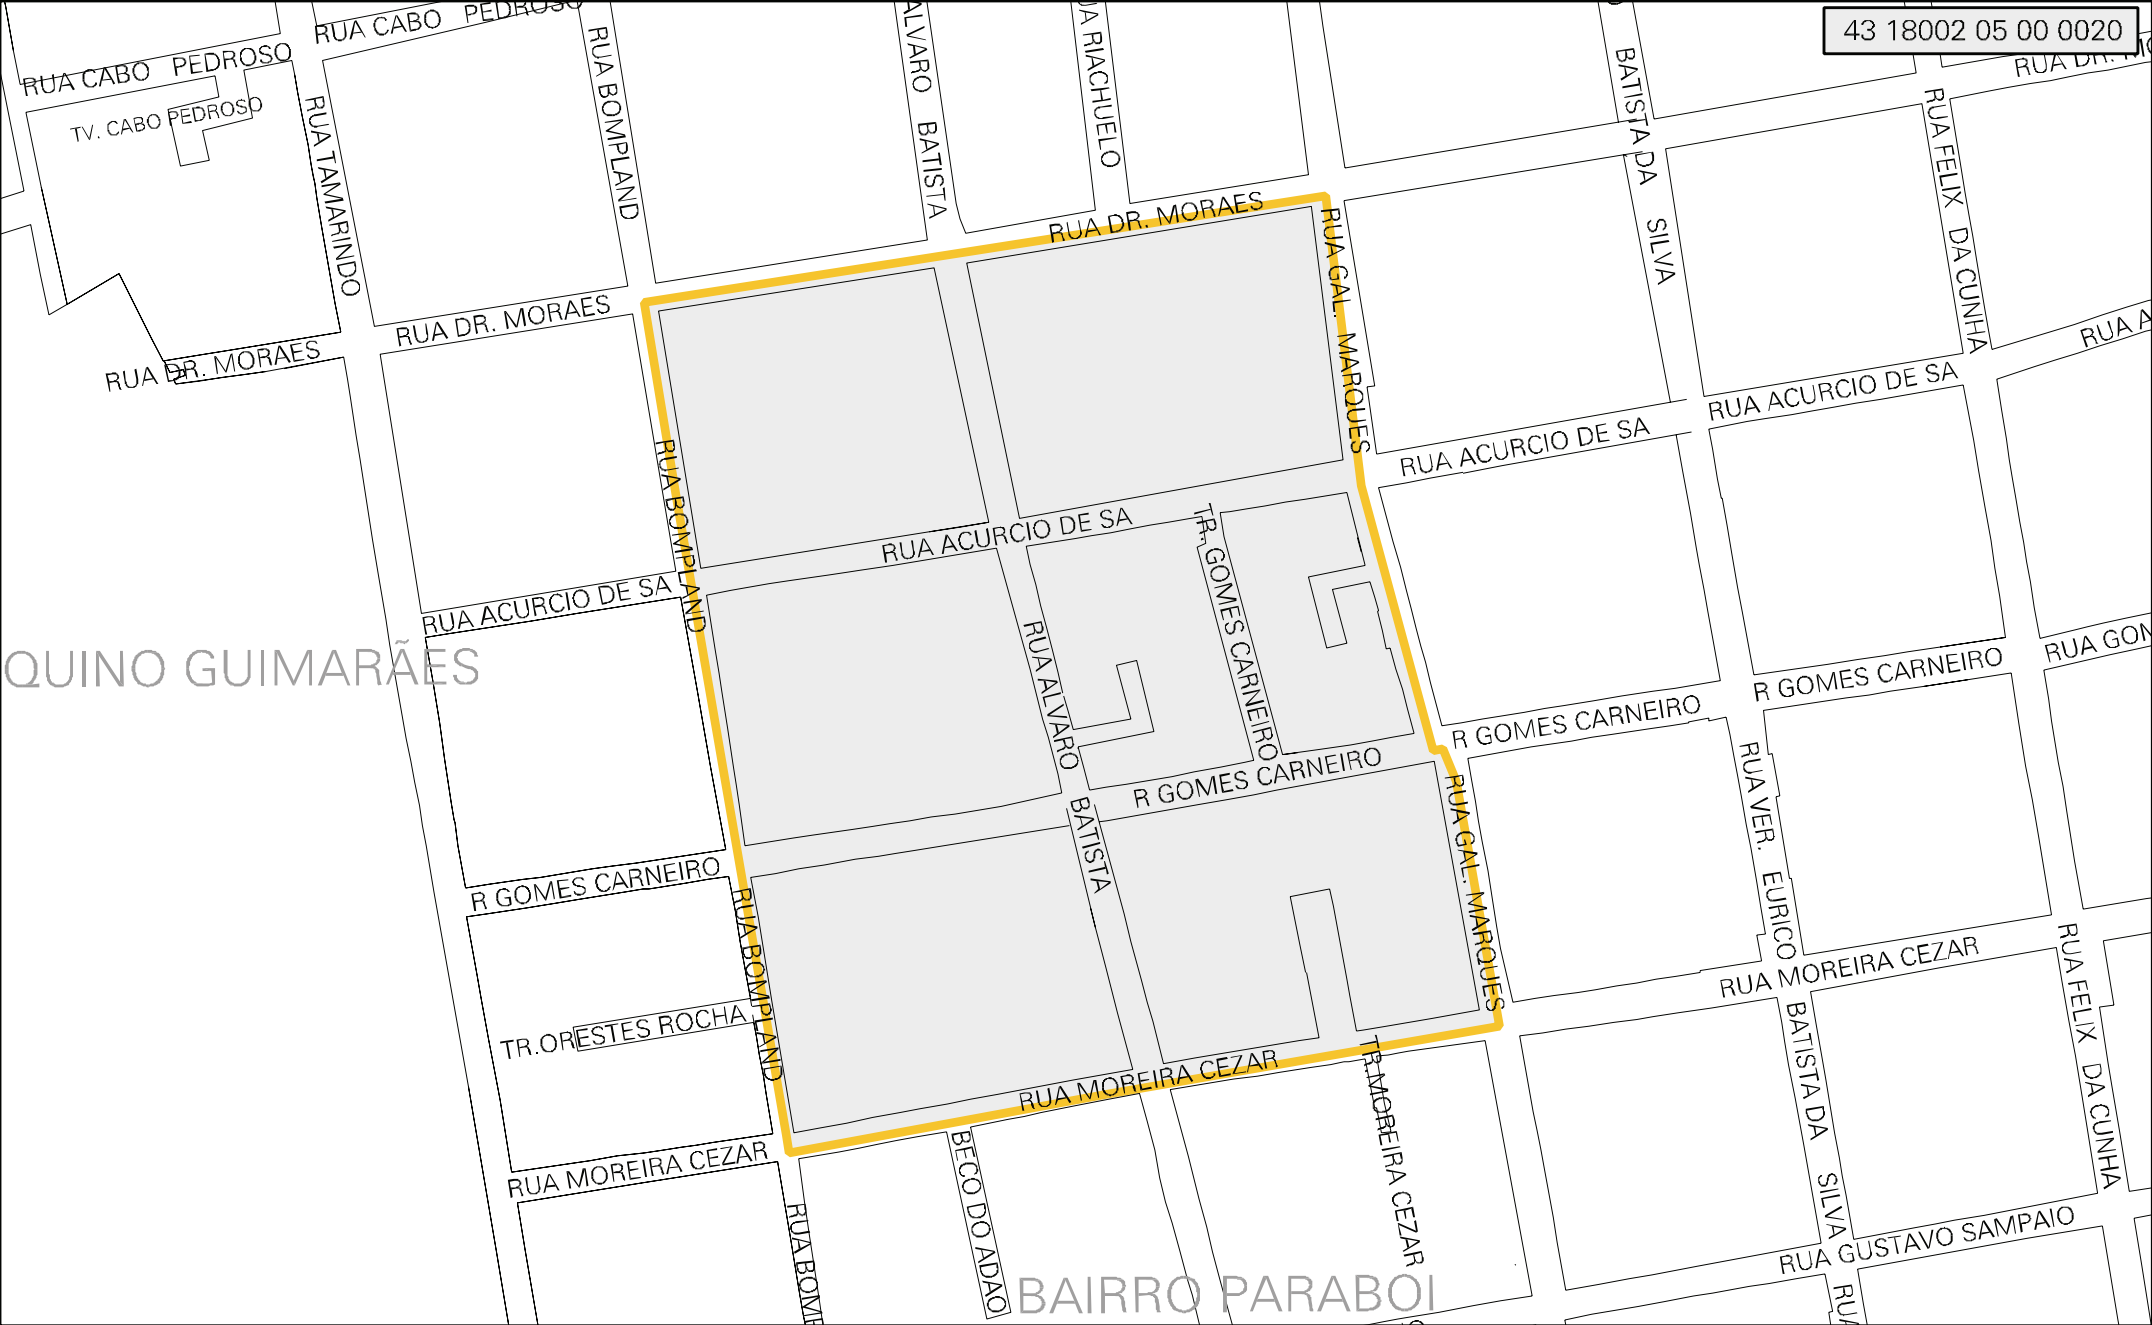

43 18002 05 00 0020

QUINO GUIMARÃES

BAIRRO PARABOI

MUNICÍPIO: 18002 - SÃO BORJA
 DISTRITO: 05 - SÃO BORJA
 SUBDISTRITO: 00
 SETOR: 0020 SITUACAO: 10
 BAIRRO: 004 - PARABOI

ESTADO DO RIO GRANDE DO SUL
 MAPA DE SETOR URBANO - MSU
 ESCALA: 1 : 3851