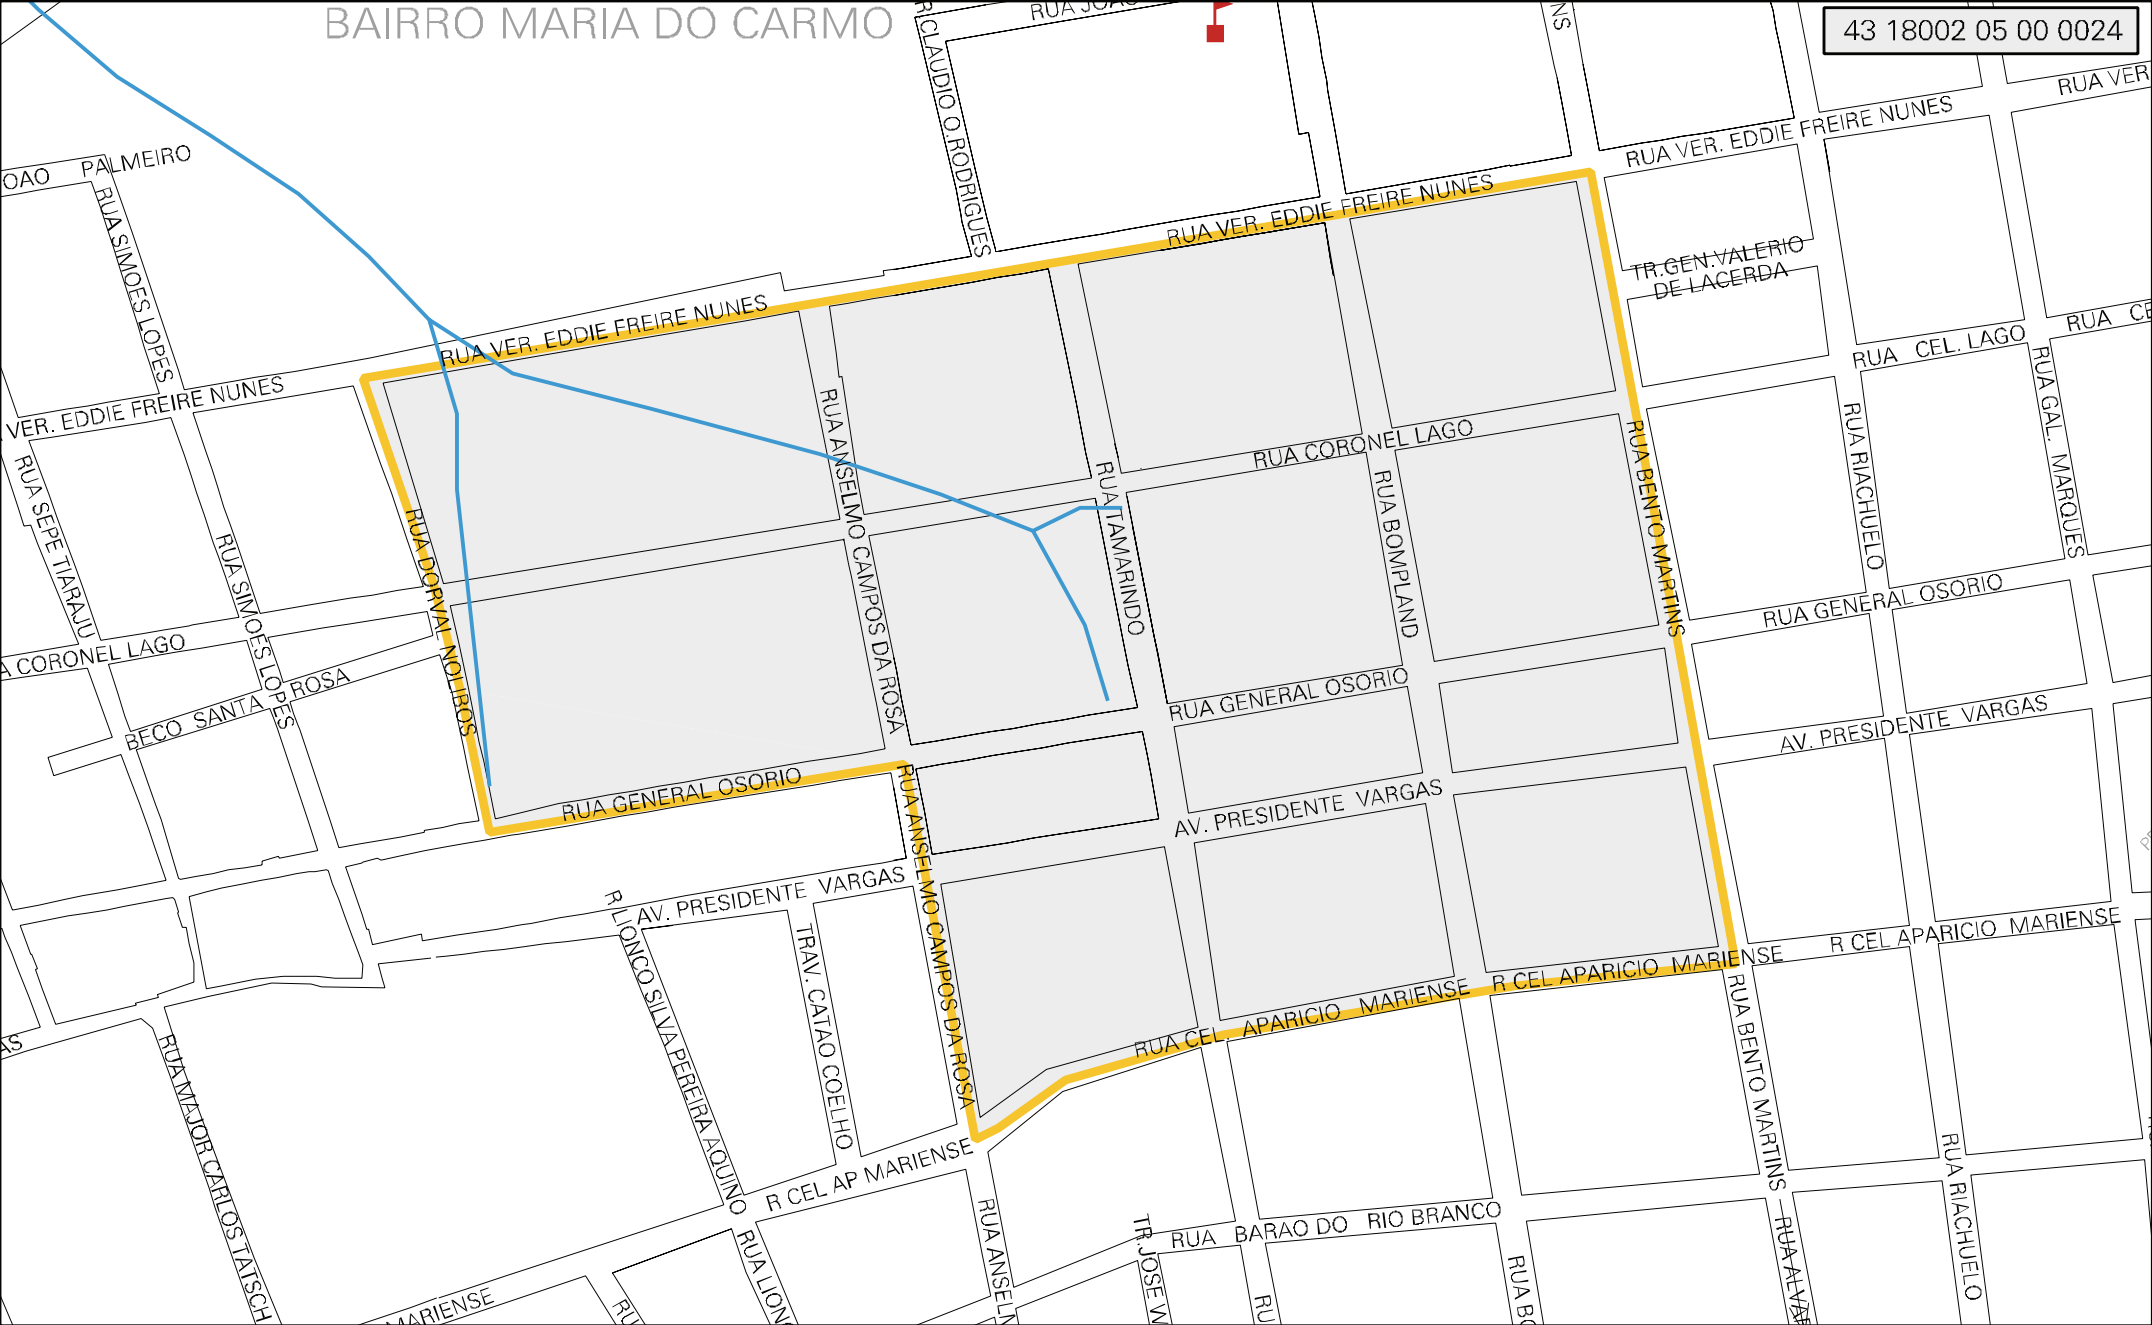

BAIRRO MARIA DO CARMO

43 18002 05 00 0024

MUNICIPIO: 18002 - SÃO BORJA
DISTRITO: 05 - SÃO BORJA
SUBDISTRITO: 00
SETOR: 0024 SITUACAO: 10
BAIRRO: 006 - MARIA DO CARMO

ESTADO DO RIO GRANDE DO SUL
MAPA DE SETOR URBANO - MSU
ESCALA: 1 : 4446