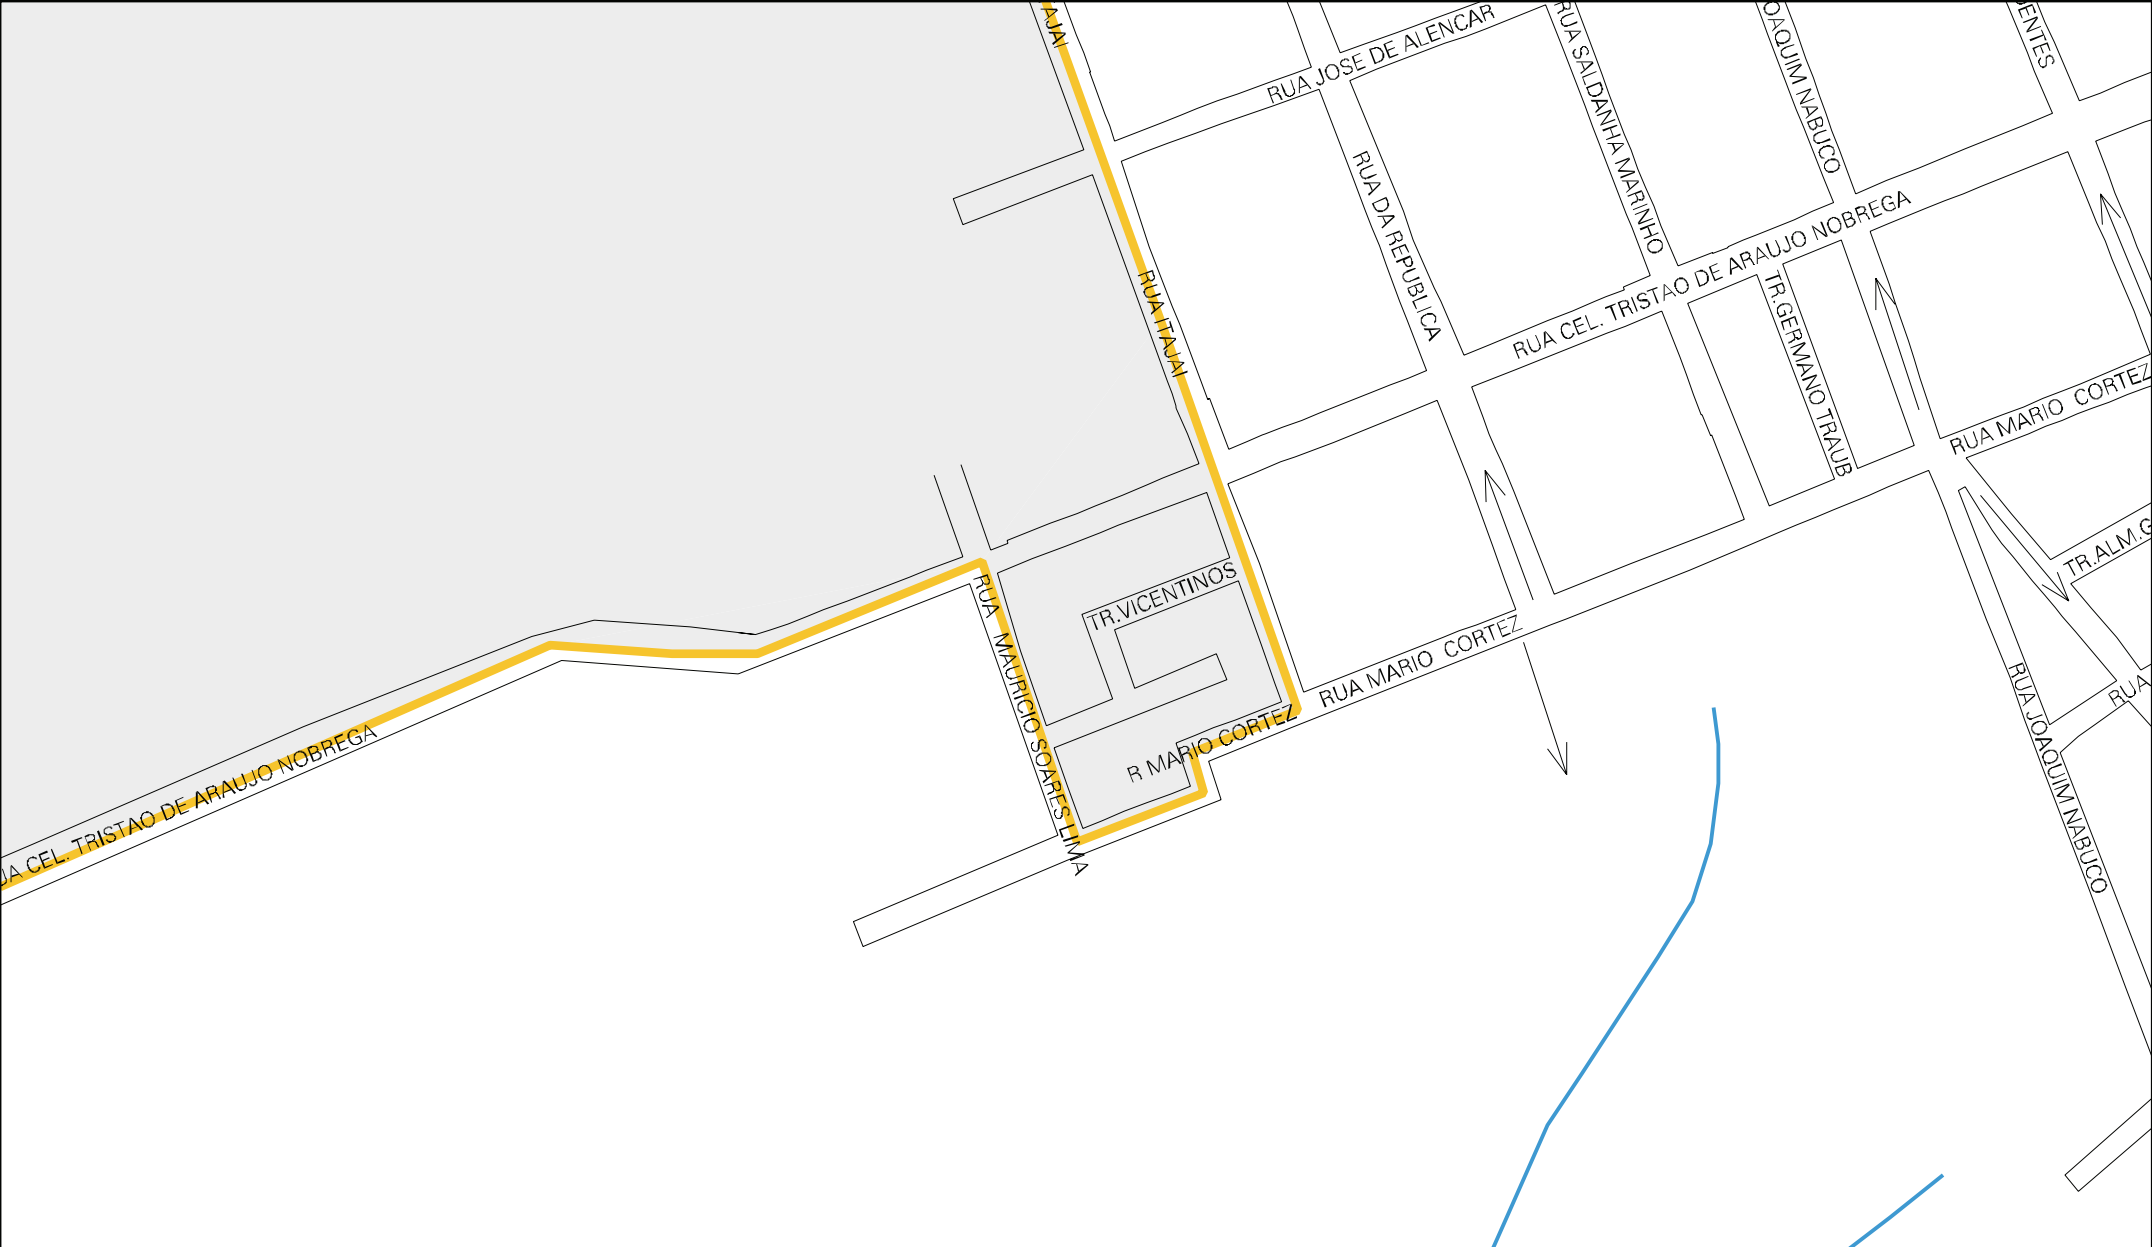

POSTO GAS.

RUA TIRADENTES

RUA MAL. FLORIANO PEIXOTO

CORSAN

RUA DA REPUBLICA

RUA TIRADENTES

PONTO 8

X=395593.658

Y=1831429.317

PONTO 9

X=395409,672

Y=1831166,704

ESTADO DO RIO GRANDE DO SUL  
MAPA DE SETOR URBANO - MSU  
ESCALA: 1 : 4578