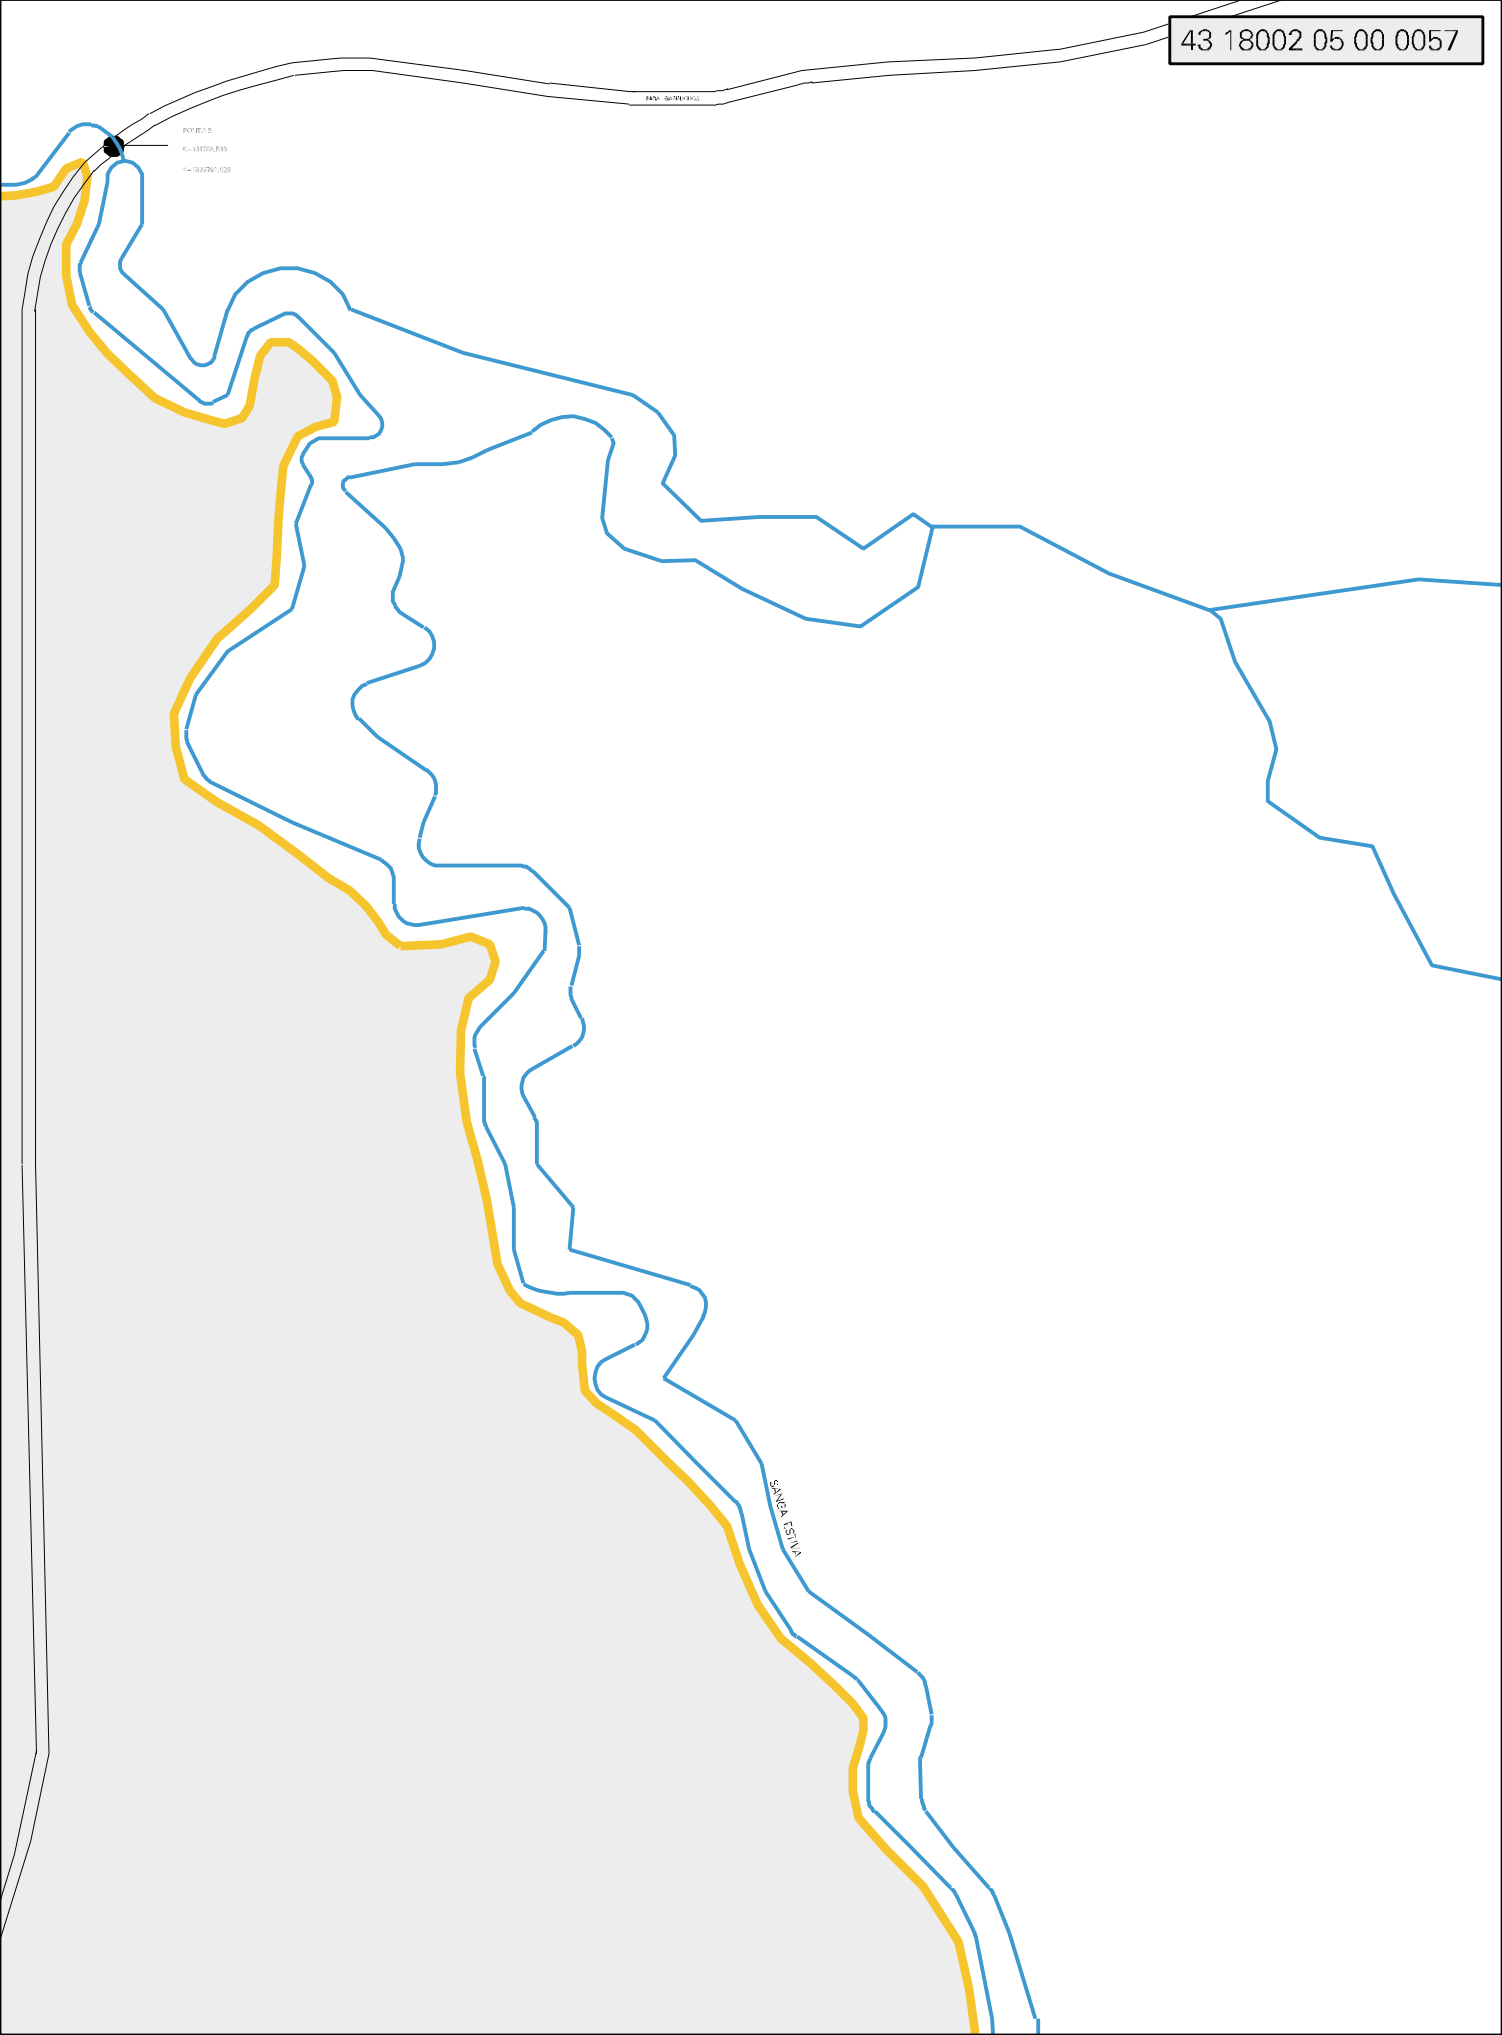

RIO URUGUAI

X=111.8
Y=40204.142
Y=112045.733

ARROIO LAVÍE

ARROIO ITACHERE

BAIRRO ITACHERE

SSO

BAIRRO ITACHERE

CENSO AGROPECUARIO 2006
CONTAGEM DA POPULACAO 2007

MUNICIPIO: 18002 - SÃO BORJA
DISTRITO: 05 - SÃO BORJA
SUBDISTRITO: 00
SETOR: 0057 SITUACAO: 10

ESTADO DO RIO GRANDE DO SUL
MAPA DE SETOR URBANO - MSU
ESCALA: 1 : 17692