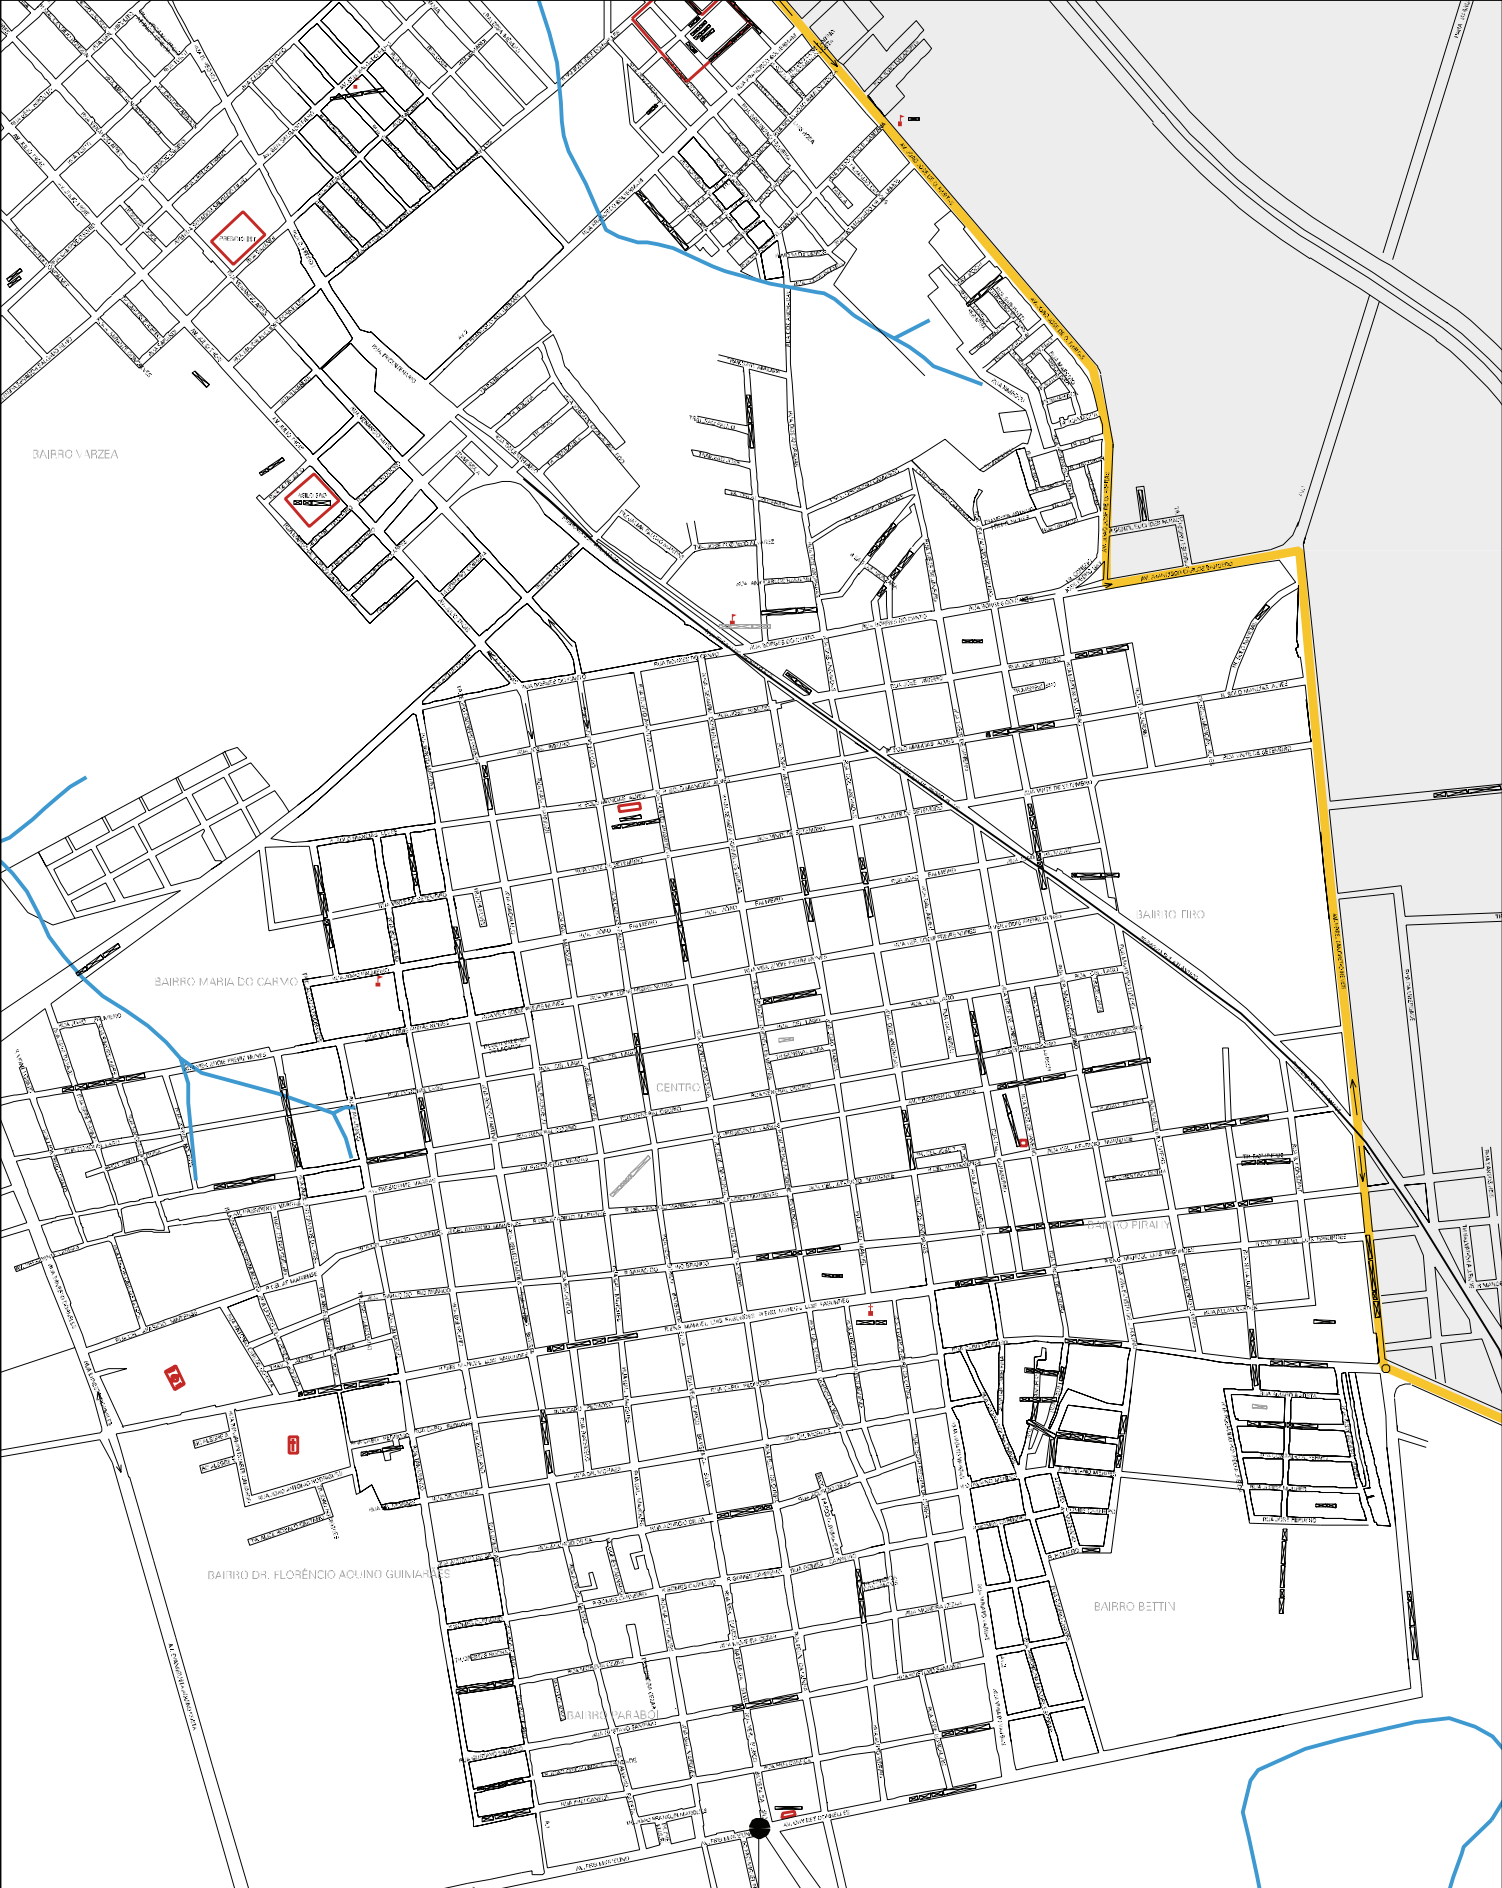

RIO URUGUAI

X=111.8
Y=40204.142
Y=112045.733

ARROIO LAVÍE

ARROIO ITACHERE

BAIRRO ITACHERE

SSO

BAIRRO ITACHERE

CENSO AGROPECUARIO 2006
CONTAGEM DA POPULACAO 2007

MUNICIPIO: 18002 - SÃO BORJA
DISTRITO: 05 - SÃO BORJA
SUBDISTRITO: 00
SETOR: 0057 SITUACAO: 10

ESTADO DO RIO GRANDE DO SUL
MAPA DE SETOR URBANO - MSU
ESCALA: 1 : 17692