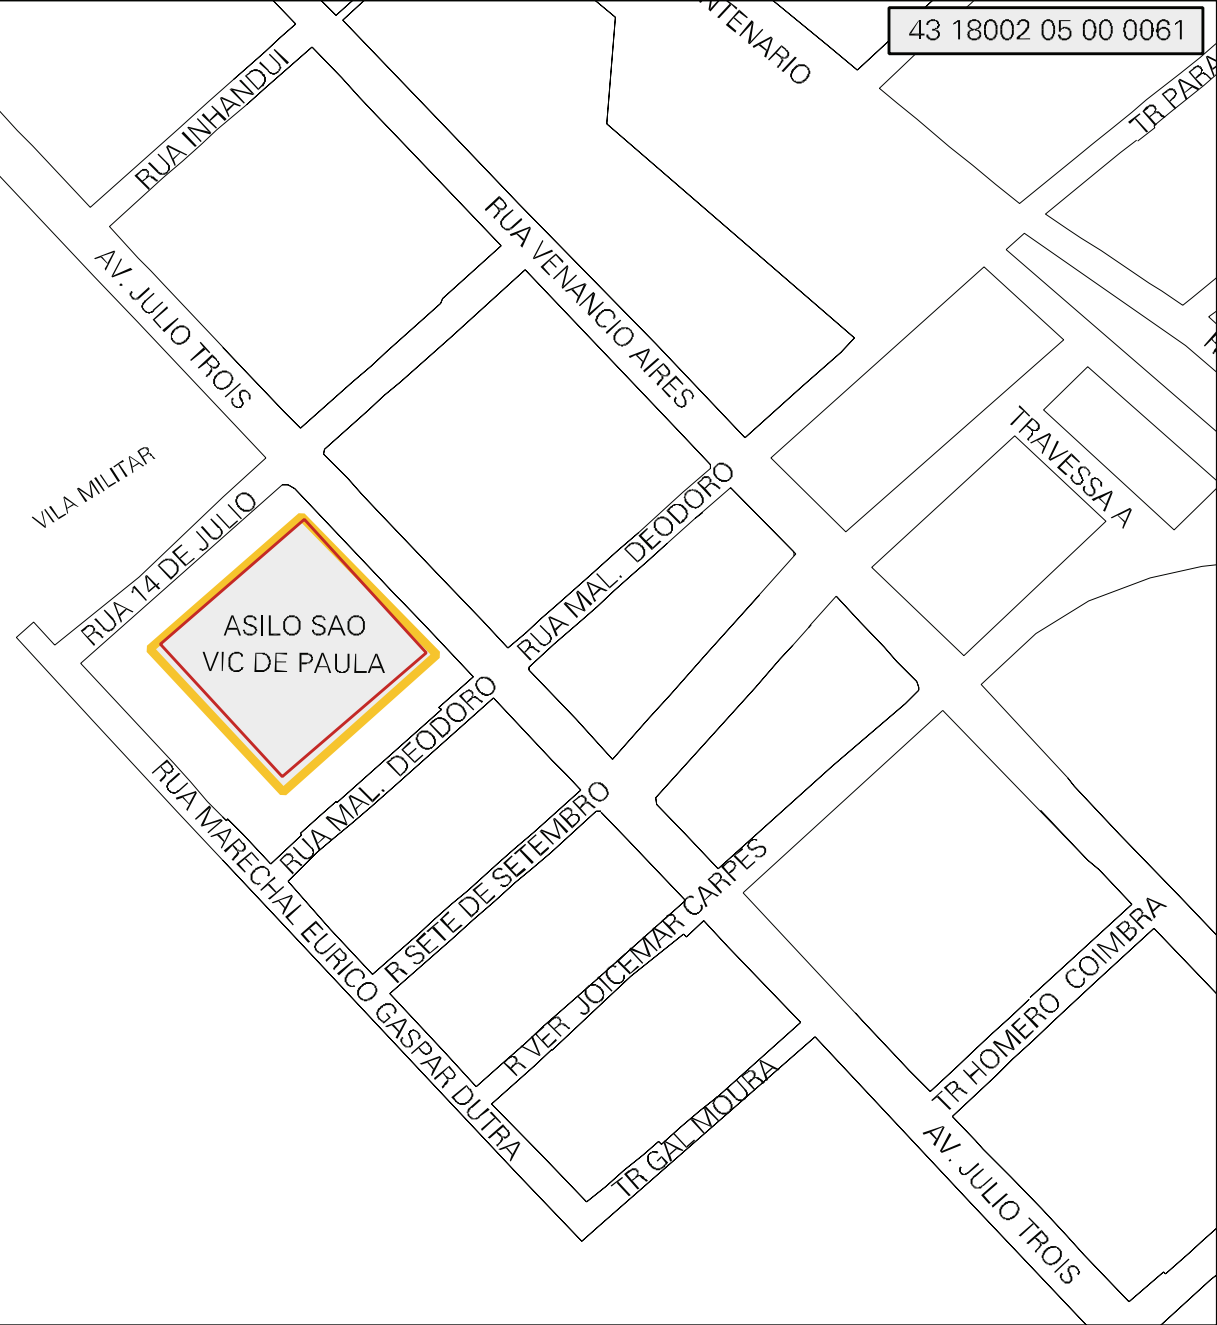

43 18002 05 00 0061

O VARZEA

MUNICIPIO: 18002 - SÃO BORJA
 DISTRITO: 05 - SÃO BORJA
 SUBDISTRITO: 00
 SETOR: 0061 SITUACAO: 17

ESTADO DO RIO GRANDE DO SUL
 MAPA DE SETOR URBANO - MSU
 ESCALA: 1 : 3552