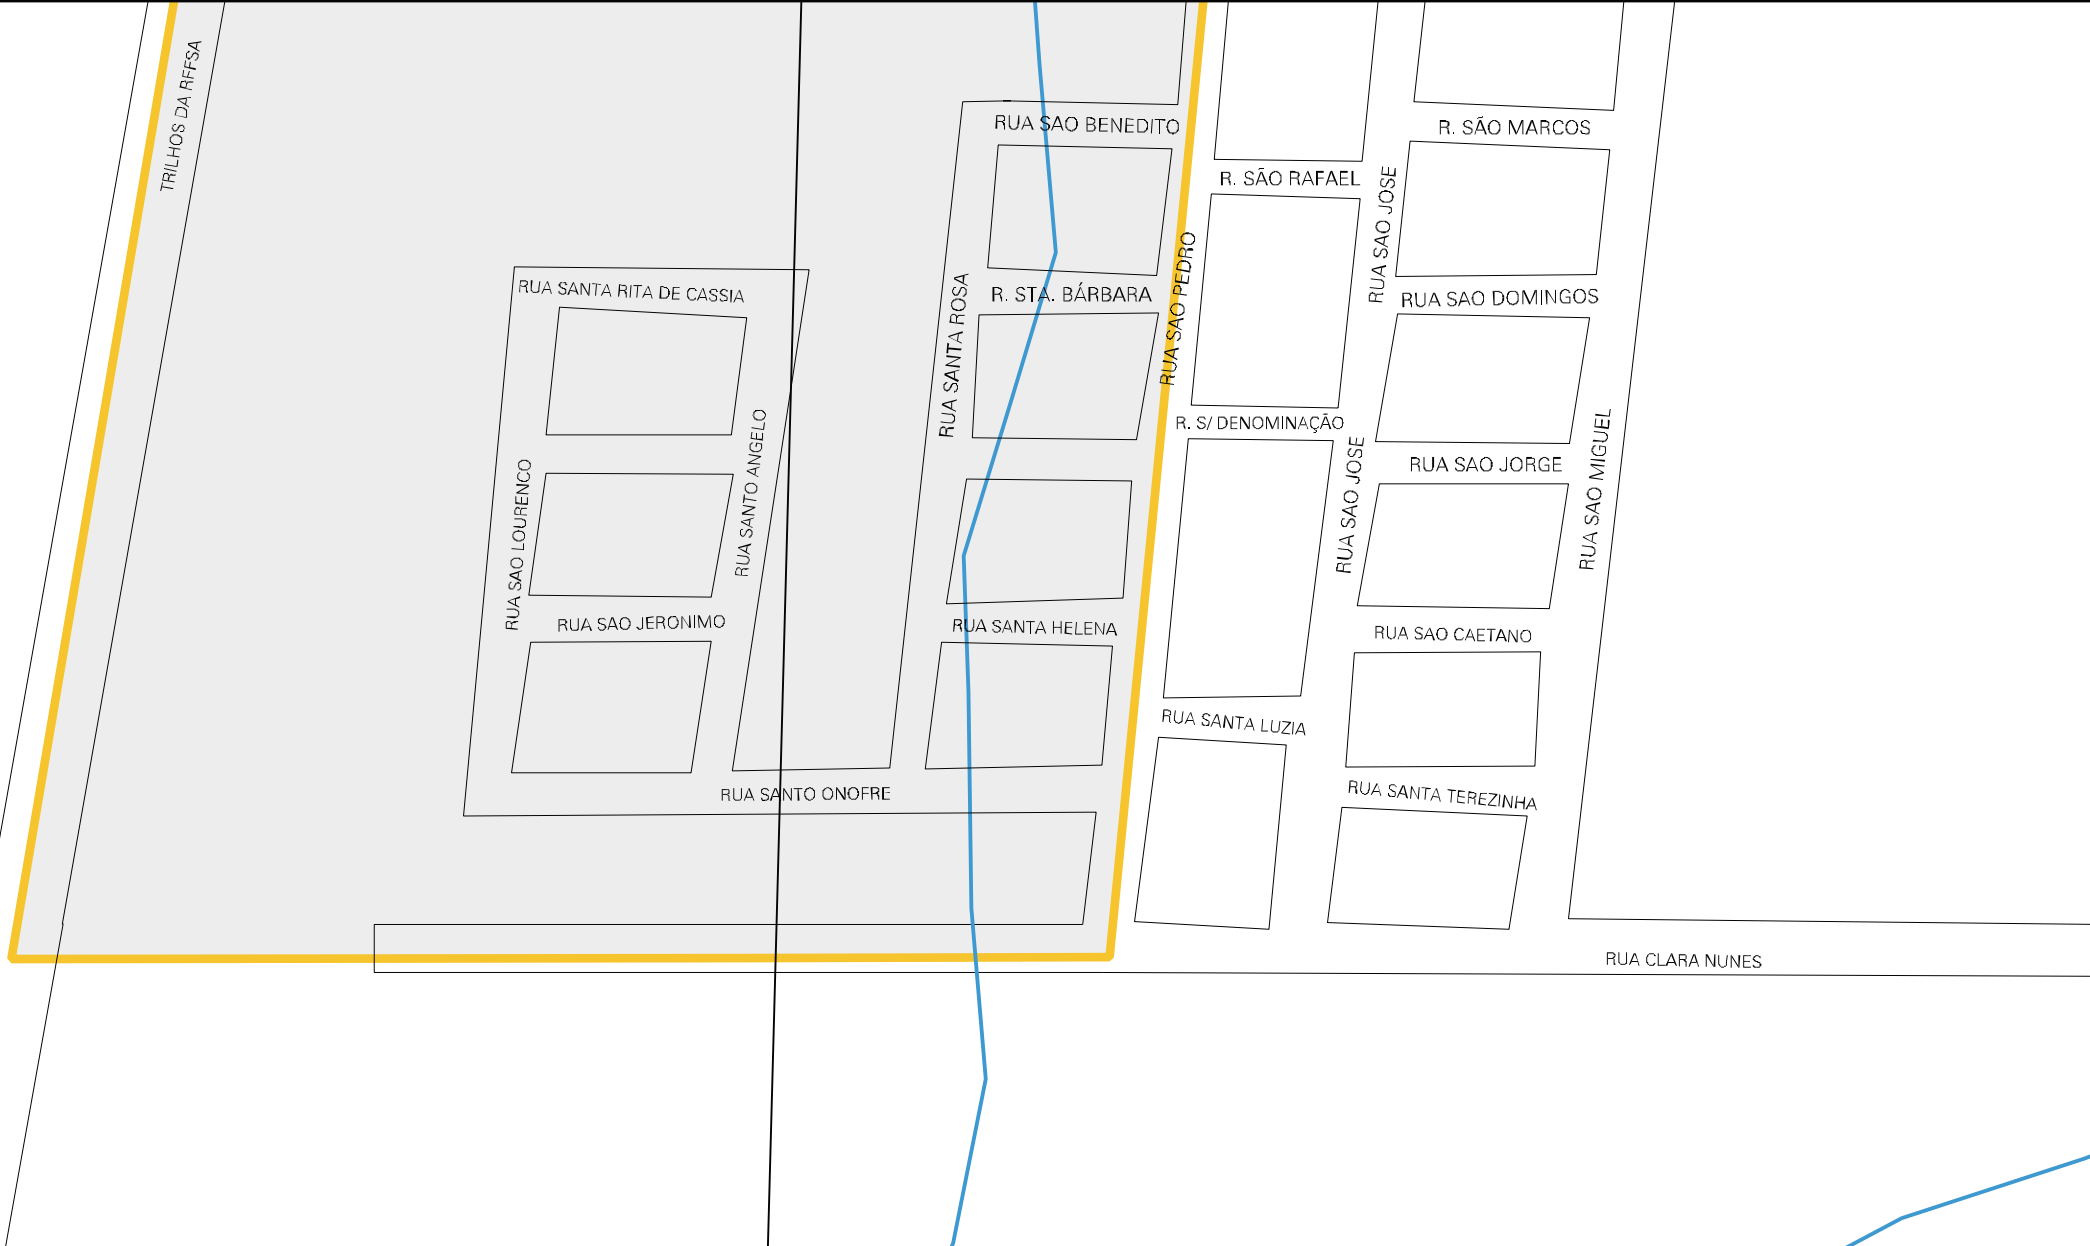

R. INCENCIO RODRIGUES

R. HILDEBRANDO FAGUNDES

TR. CLAUDIONOR DE CASTRO PEREIRA

RUA DORVAL M.S. OLIVEIRA

RUA CLAUDIONOR DE C. PEREIRA

RUA DORALICE DO M. SANTOS

RUA MANOEL X. DE FREITAS

RUA ACIOLI DE S. NUNES

RUA MIGUEL SANTANA

RUA SAO PEDRO

REGIONAL SUDOESTE

R. STA. CECÍLIA

TRILHOS DA RFFSA

MUNICIPIO: 18309 - SÃO GABRIEL
DISTRITO: 05 - SÃO GABRIEL
SUBDISTRITO: 09 - REGIONAL SUDOESTE
SETOR: 0003 SITUACAO: 10

ESTADO DO RIO GRANDE DO SUL
MAPA DE SETOR URBANO - MSU
ESCALA: 1 : 4042