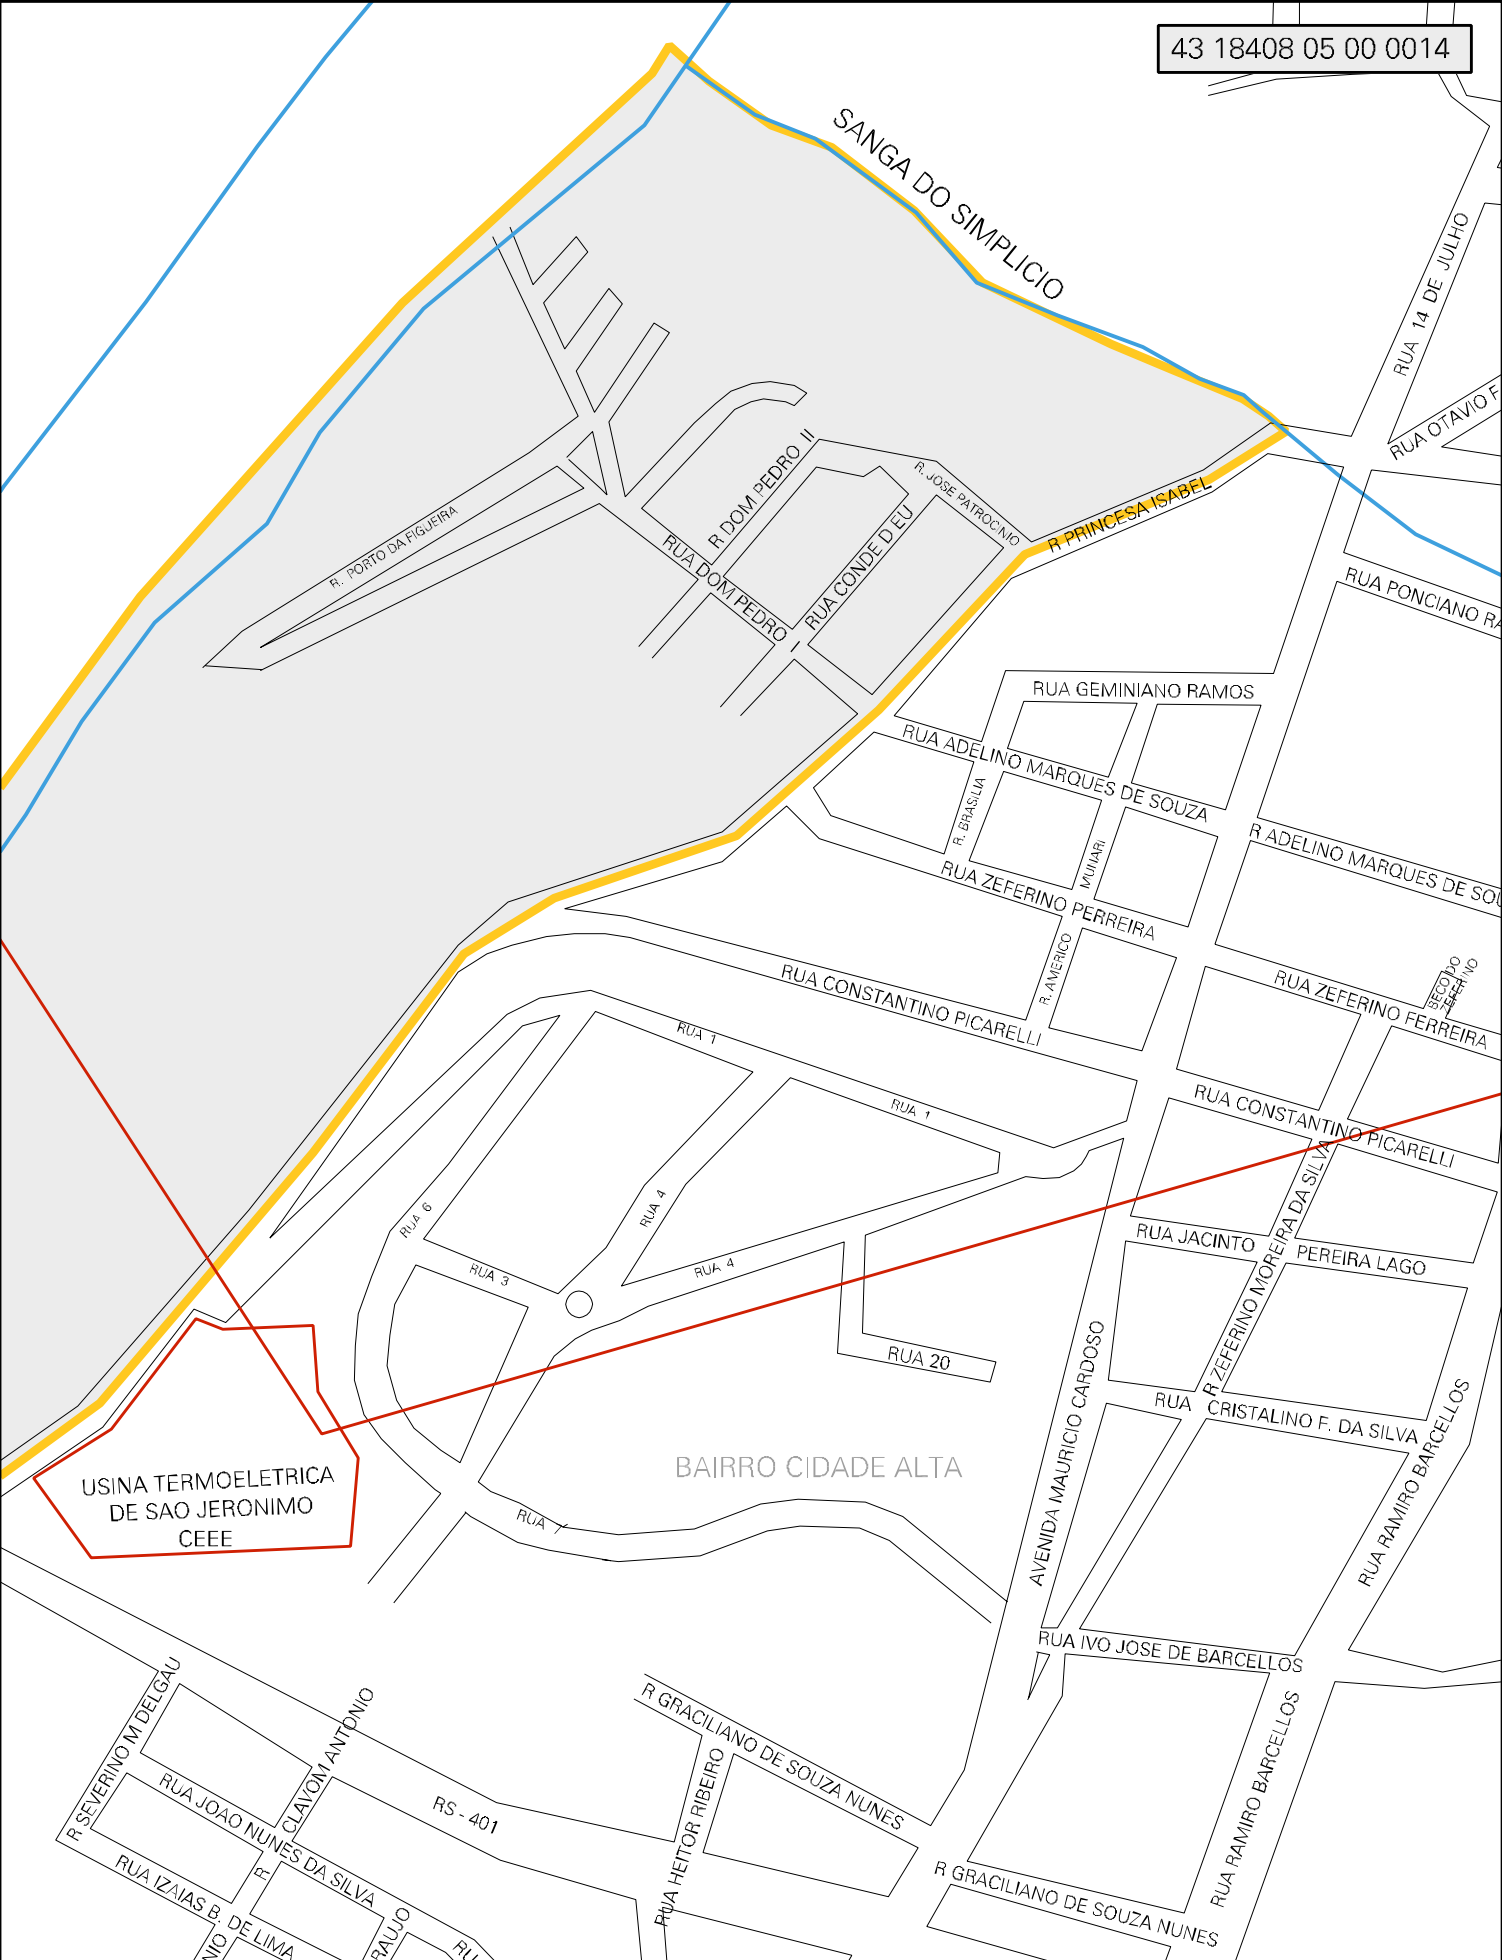

REDE DE ALTA TENSÃO

BIARRO PRINCESA ISABEL

ARROIO PORTEIRINHA

PARA GENERAL CAMARA

RS - 401

MUNICIPIO: 18408 - SÃO JERÔNIMO  
DISTRITO: 05 - SÃO JERÔNIMO  
SUBDISTRITO: 00  
SETOR: 0014 SITUAÇÃO: 10  
BAIRRO: 009 - PRINCESA ISABEL

USINA TERMOELETRICA  
DE SAO JERONIMO  
CEEE

BAIRRO CIDADE ALTA