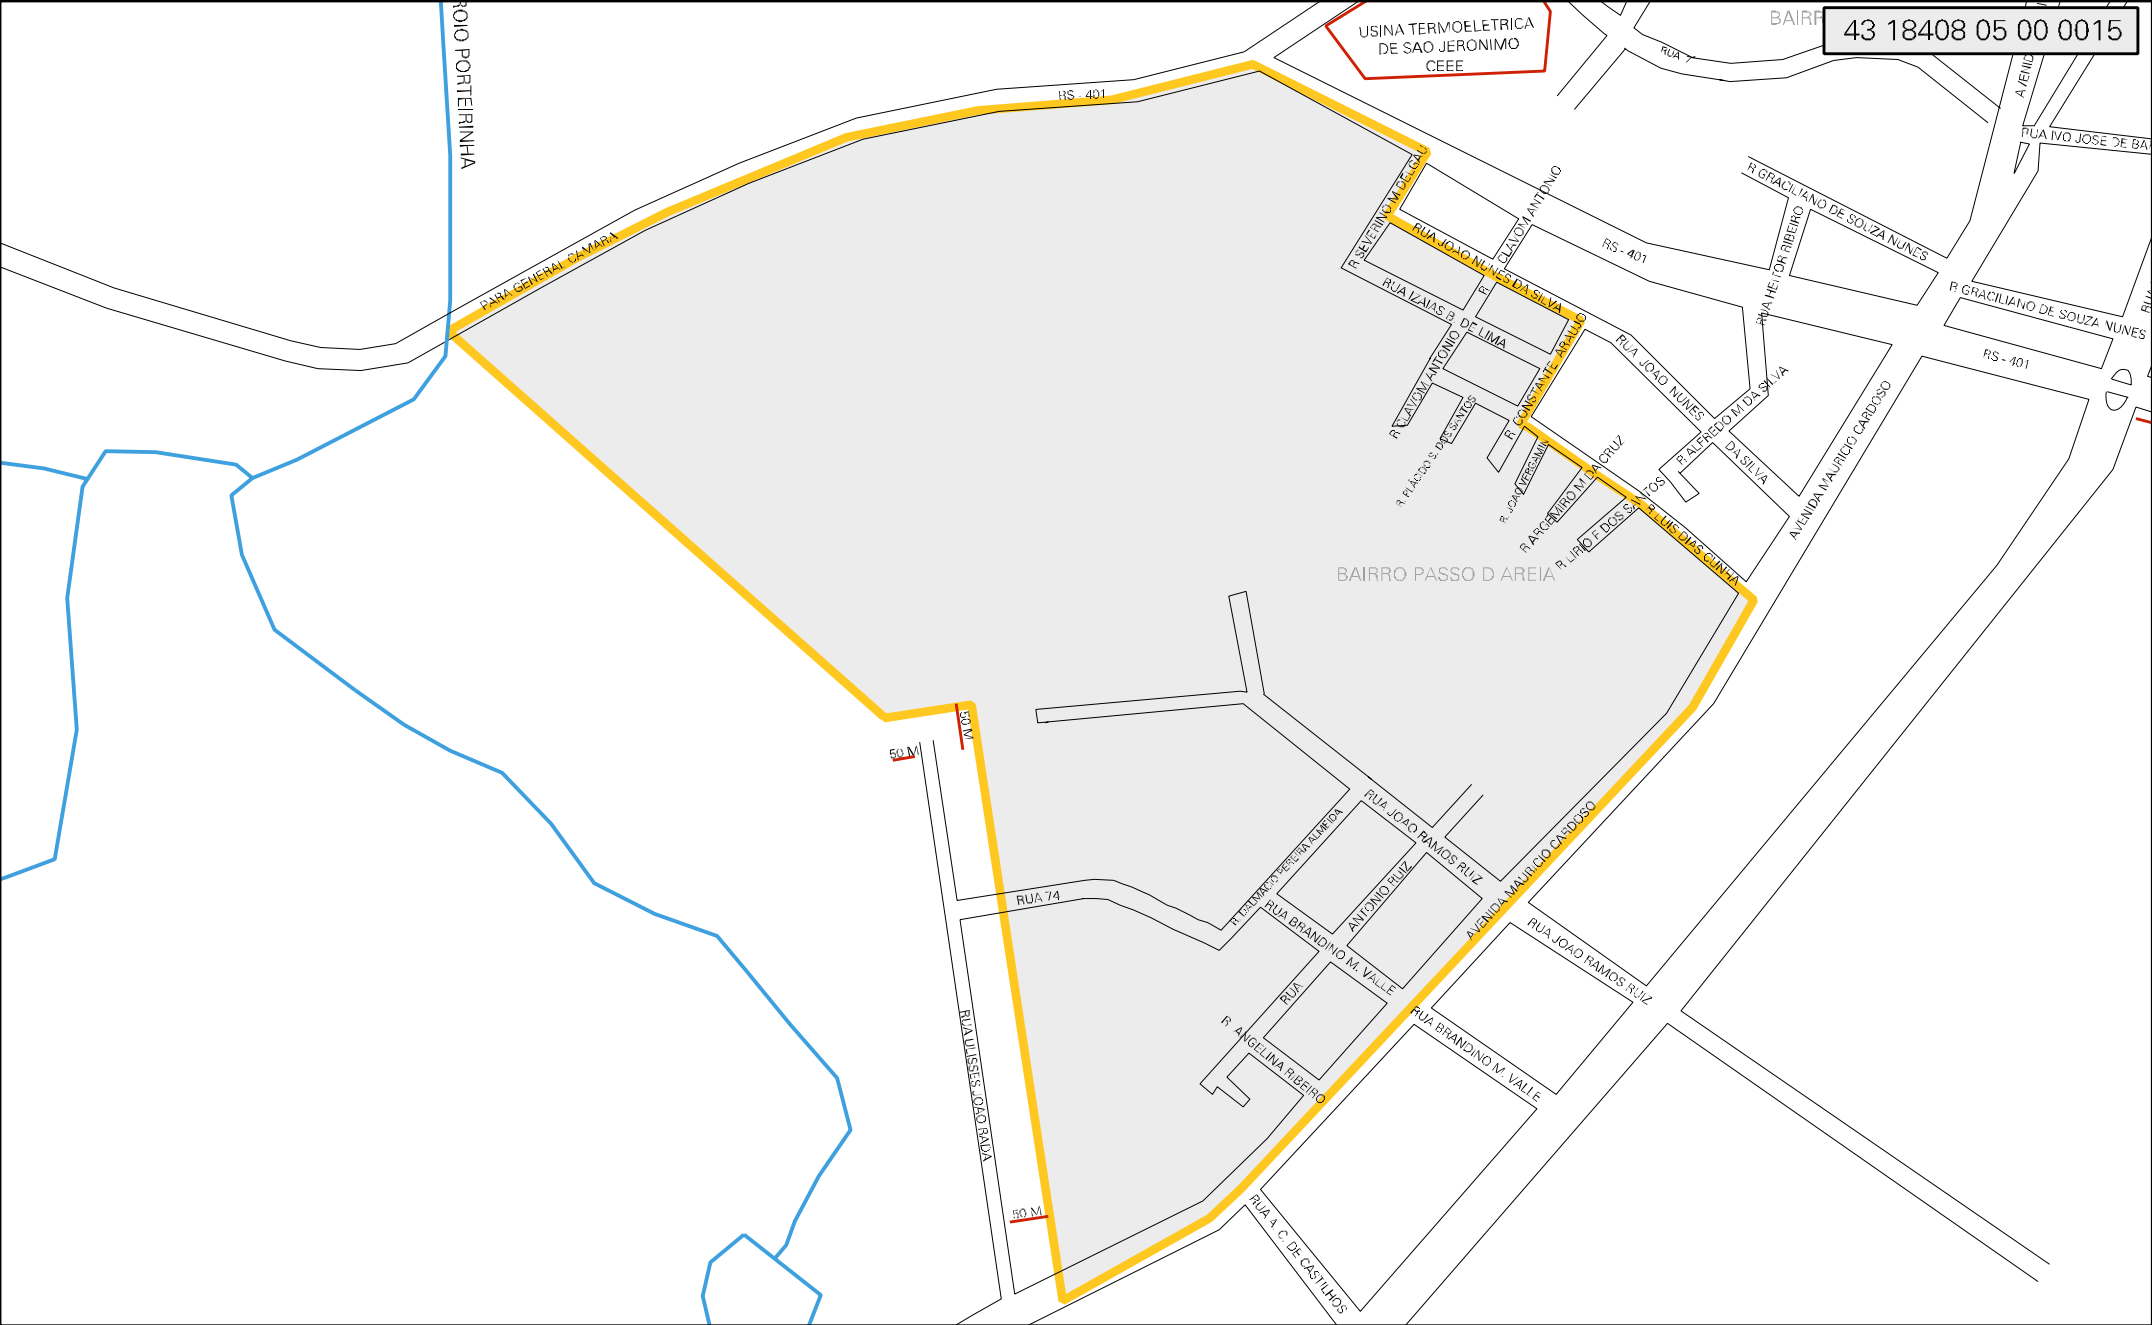

USINA TERMOELETRICA DE SAO JERONIMO CEEE

MUNICIPIO: 18408 - SÃO JERÔNIMO
 DISTRITO: 05 - SÃO JERÔNIMO
 SUBDISTRITO: 00
 SETOR: 0015 SITUACAO: 10
 BAIRRO: 010 - PASSO D'AREIA

ESTADO DO RIO GRANDE DO SUL
 MAPA DE SETOR URBANO - MSU
 ESCALA: 1 : 7653