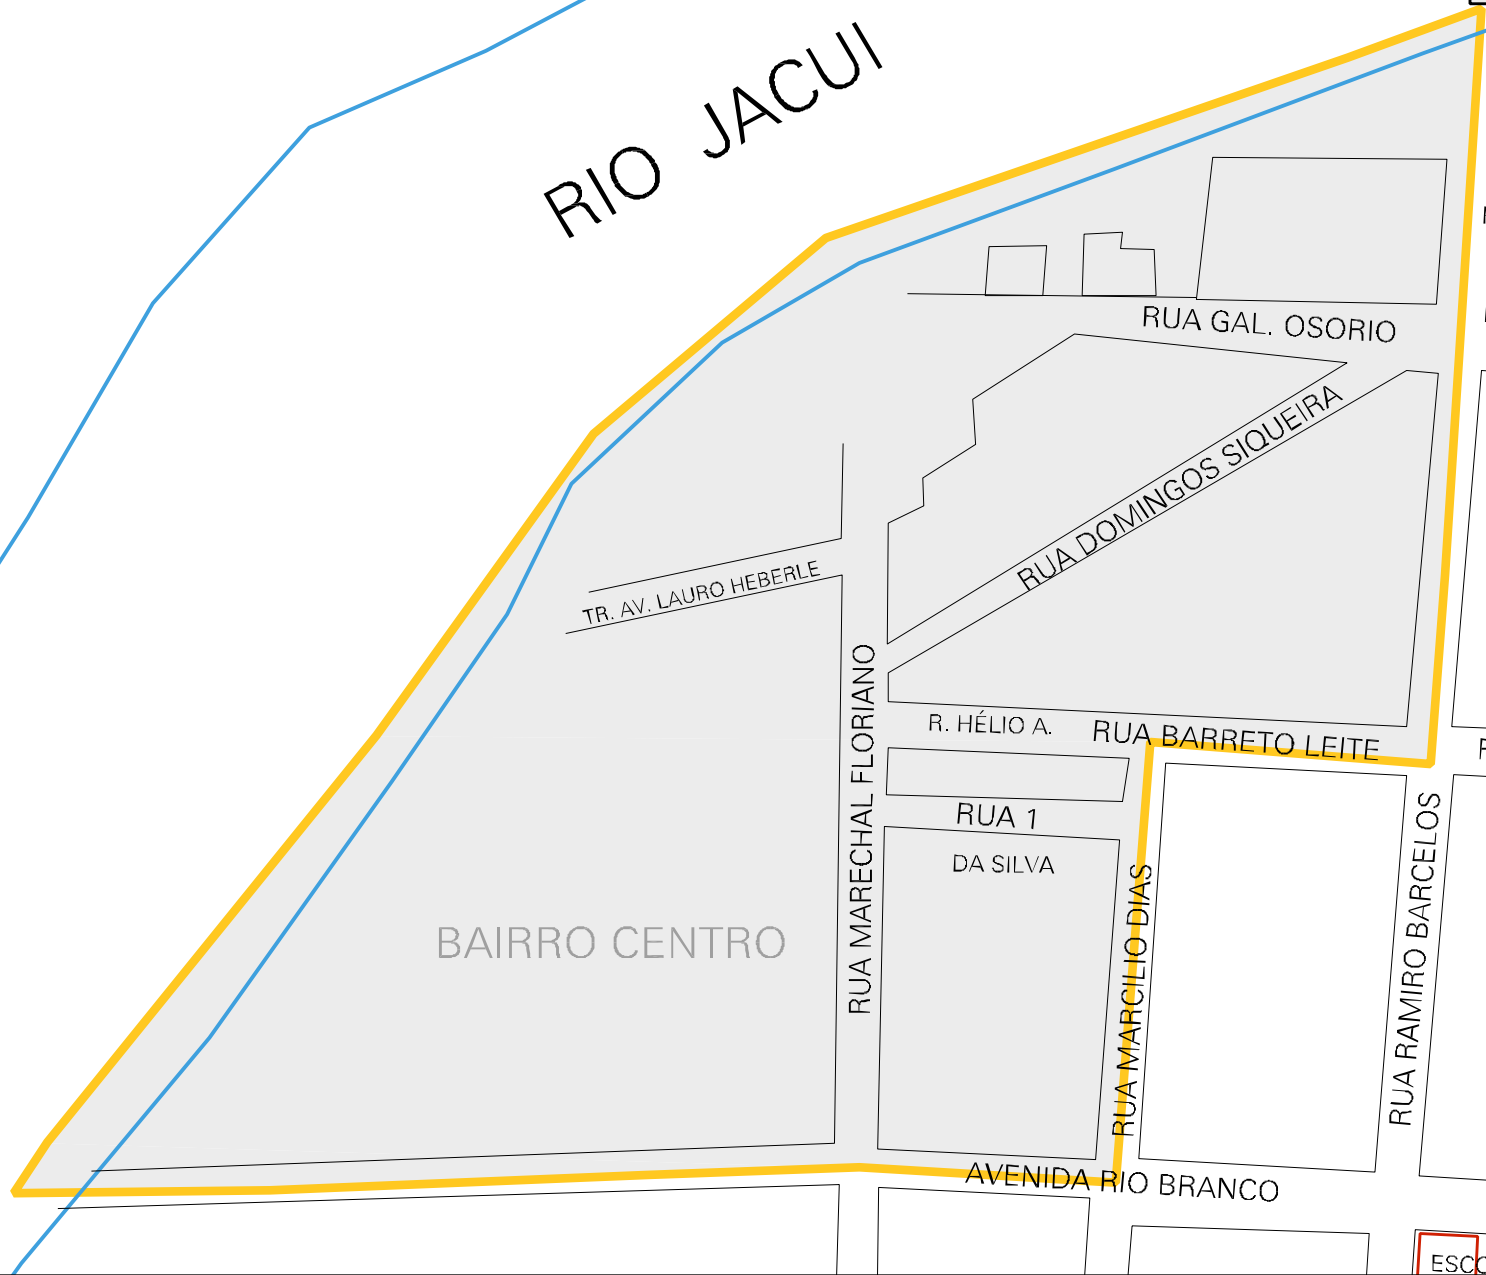

RIO JACUI

BAIRRO CENTRO

MUNICIPIO: 18408 - SÃO JERÔNIMO  
 DISTRITO: 05 - SÃO JERÔNIMO  
 SUBDISTRITO: 00  
 SETOR: 0018 SITUACAO: 10  
 BAIRRO: 001 - CENTRO

ESTADO DO RIO GRANDE DO SUL  
 MAPA DE SETOR URBANO - MSU  
 ESCALA: 1 : 3332