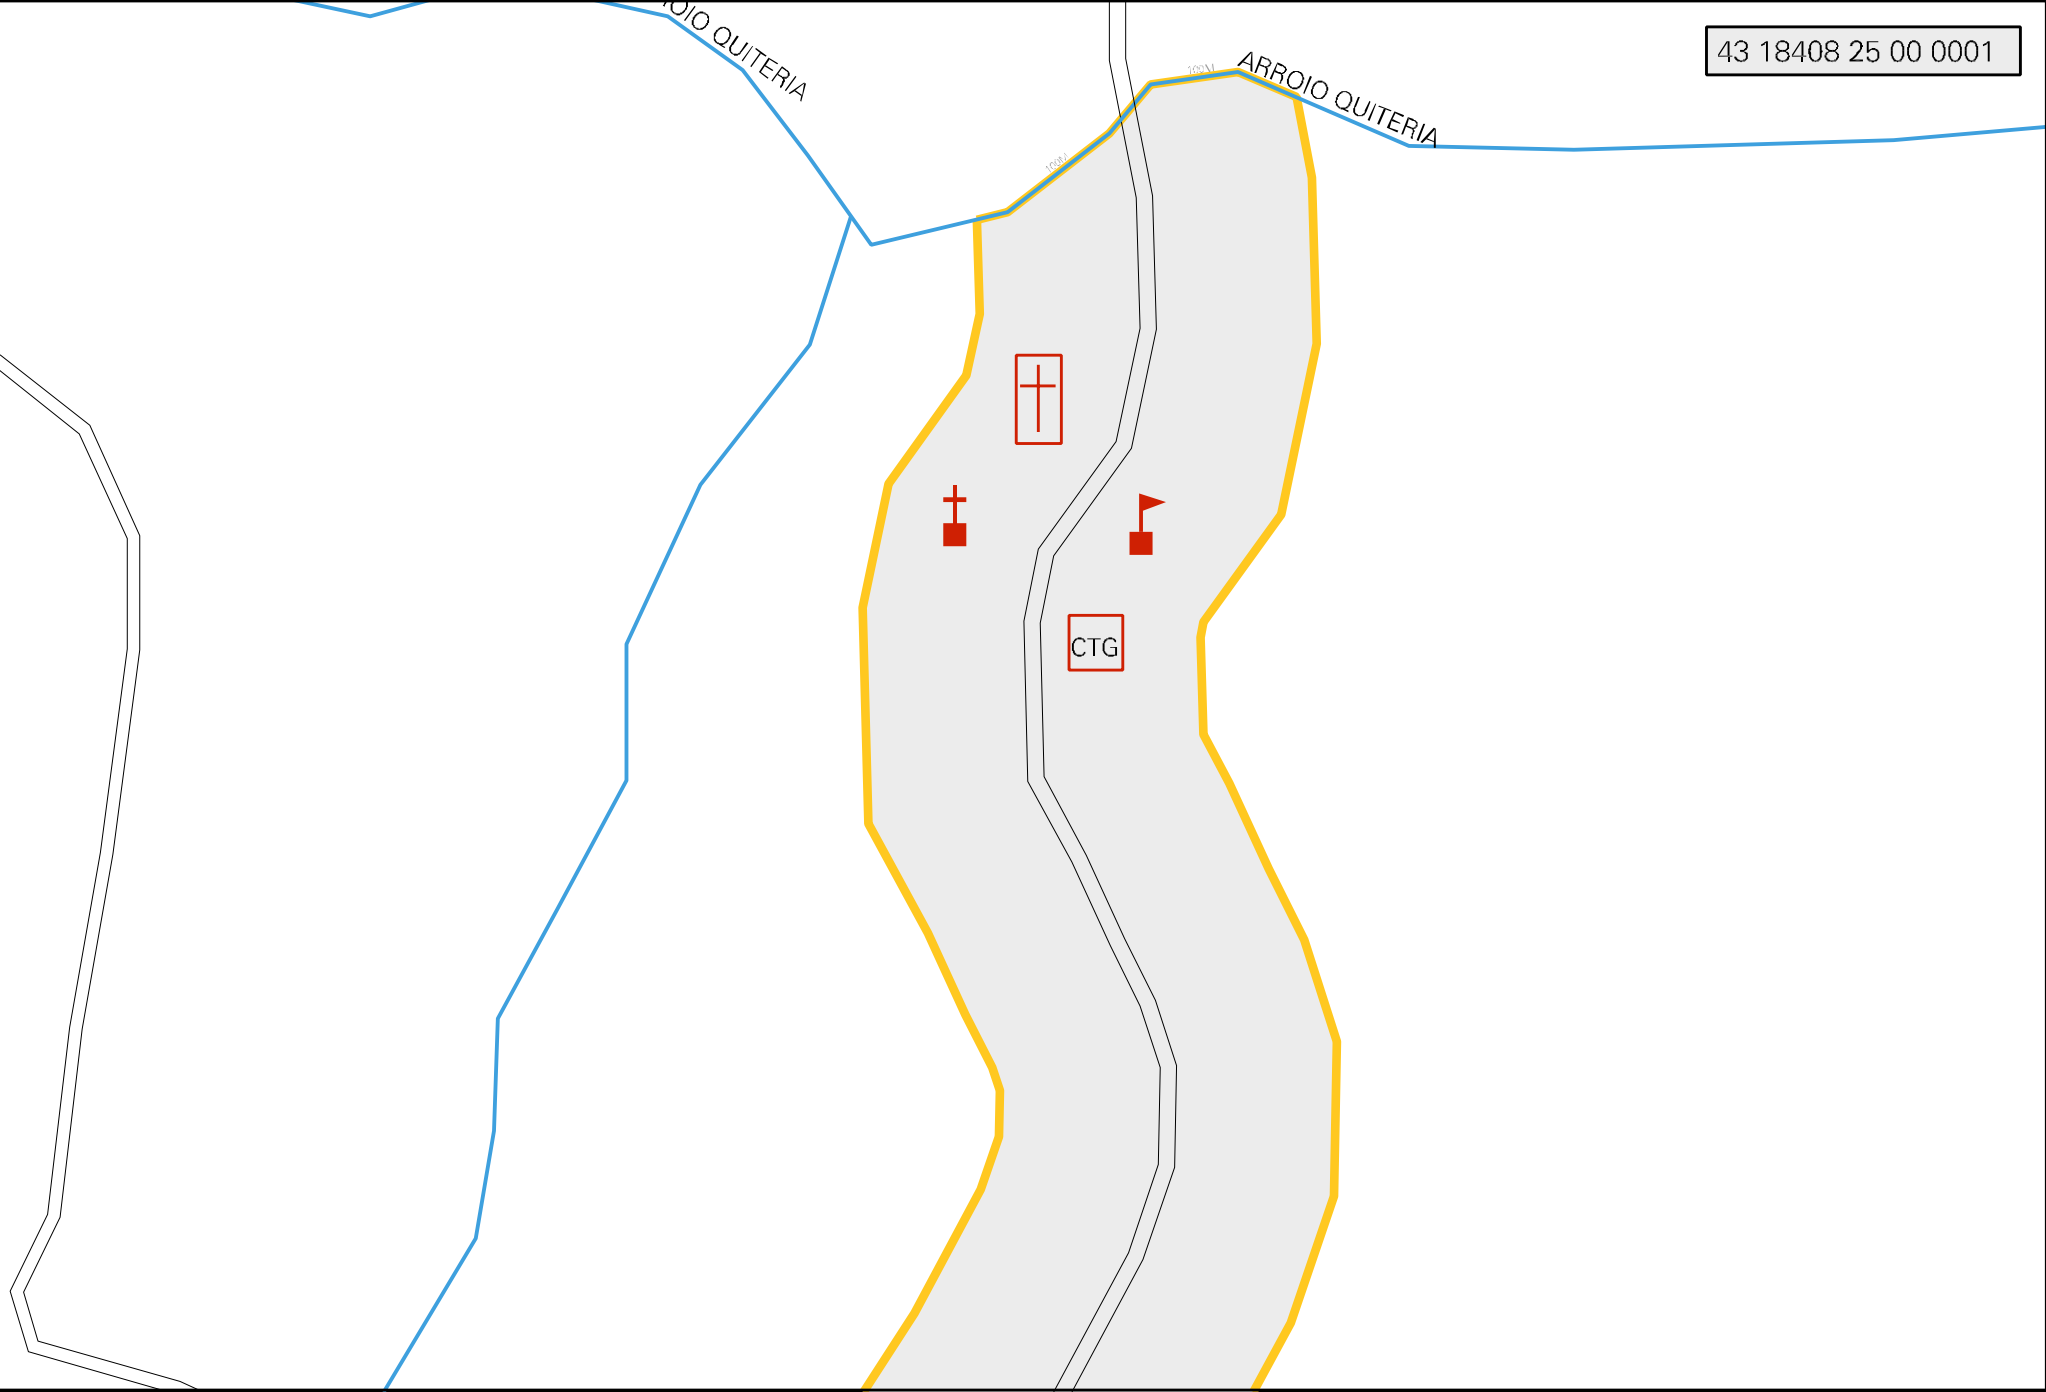

ARROIO QUITERIA

ARROIO QUITERIA

CTG

CENSO AGROPECUARIO 2006
CONTAGEM DA POPULAÇÃO 2007

MUNICÍPIO: 18408 - SÃO JERÔNIMO
DISTRITO: 25 - QUITÉRIA
SUBDISTRITO: 00
SETOR: 0001 SITUACAO: 10

ESTADO DO RIO GRANDE DO SUL
MAPA DE SETOR URBANO - MSU
ESCALA: 1 : 4716